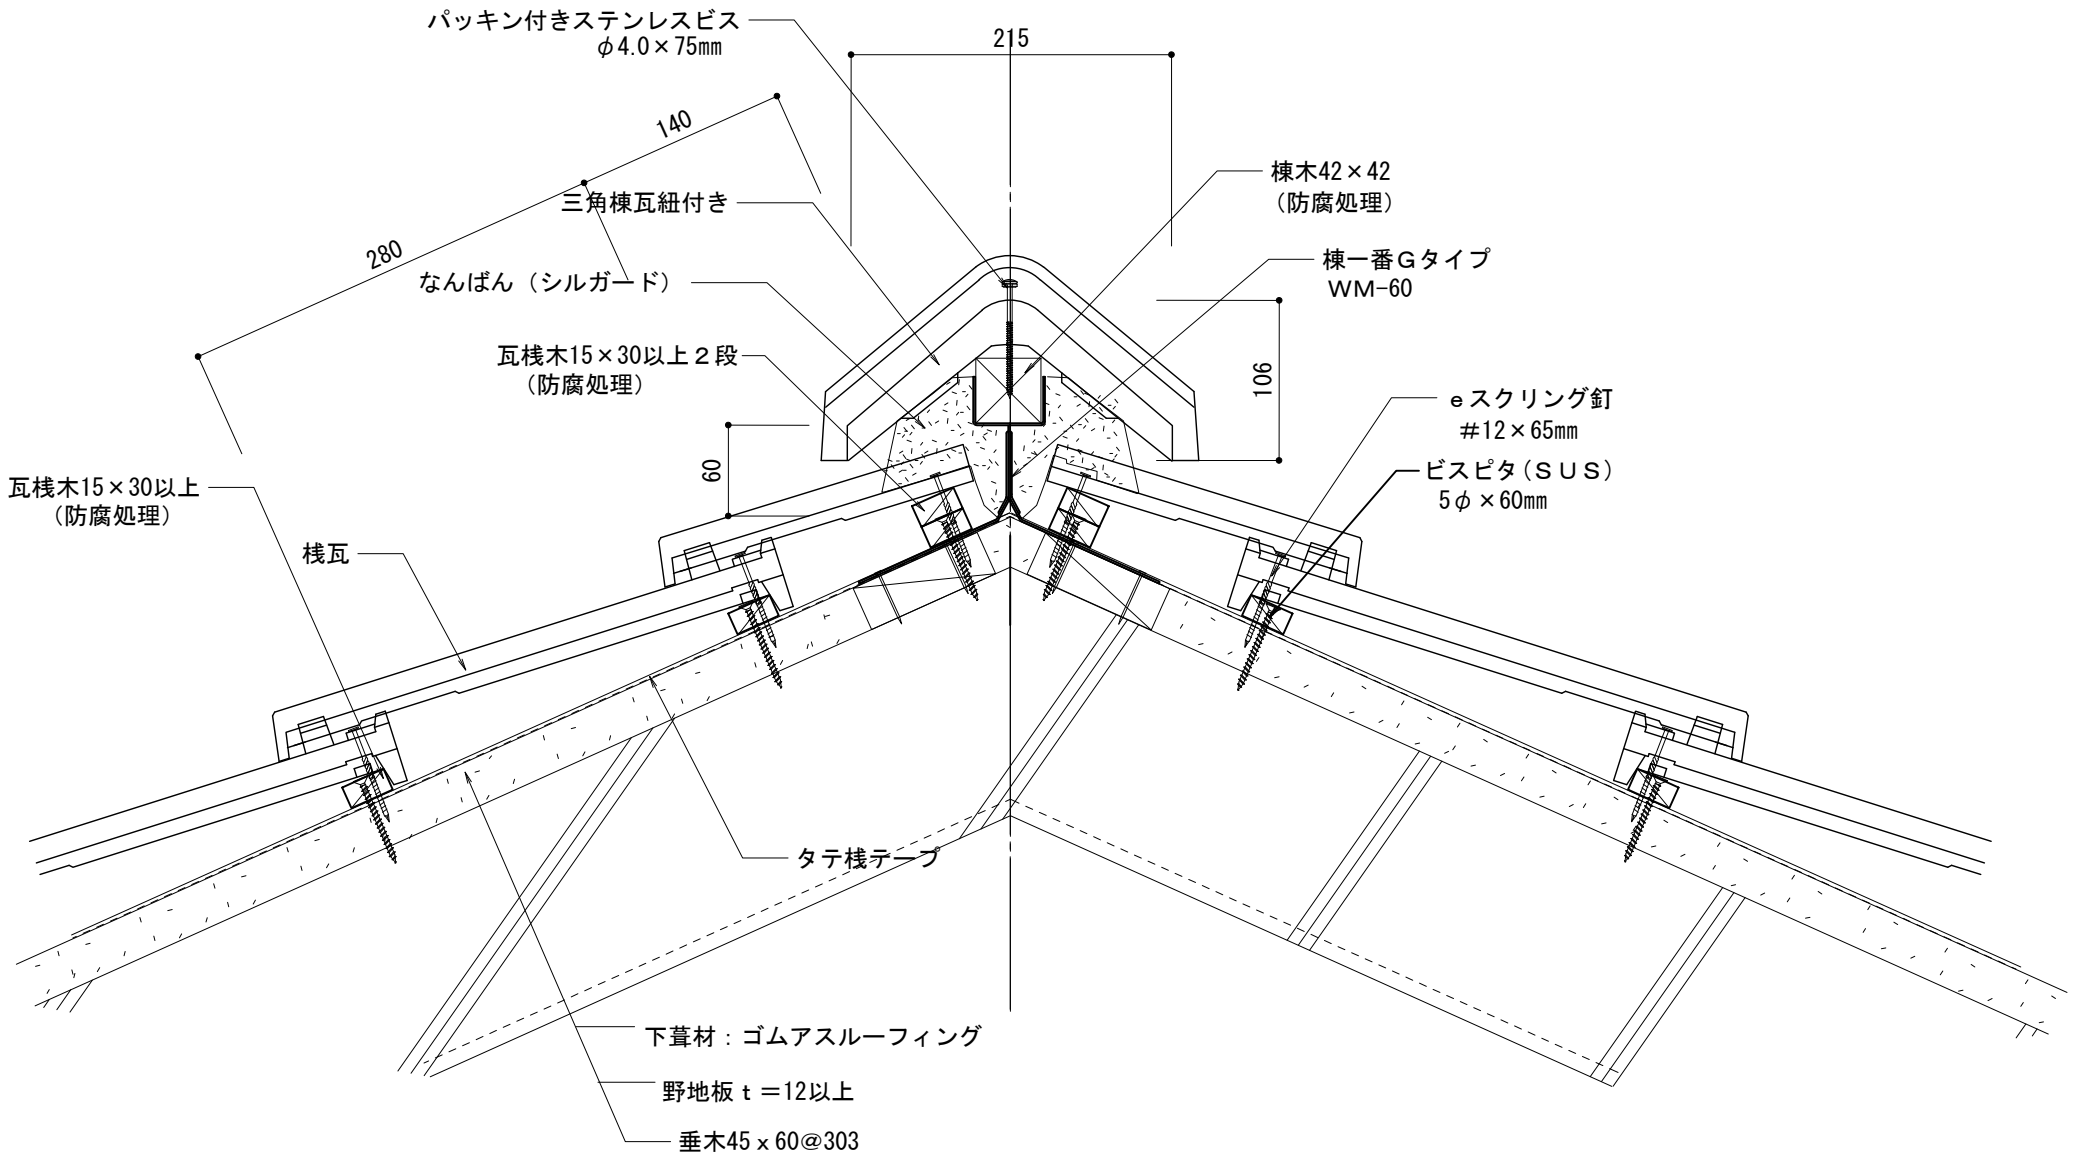

アルテF RC造		物に心を	
在来工法 陸棟強力棟南蛮		株式会社 丸 惣	
No.005	S=1/5	Ver 1.0 2010.08.01 更新	本社/〒695-0024 島根県江津市二宮町神主1020番地5 益田支店/〒699-5133 島根県益田市神田町イ627番地1 福井営業所/〒918-8016 福井県福井市江端町5番地11 TEL (0855) 53-0811 FAX (0855) 53-3623 TEL (0856) 31-5115 FAX (0856) 25-2100 TEL (0776) 34-8613 FAX (0776) 34-8614