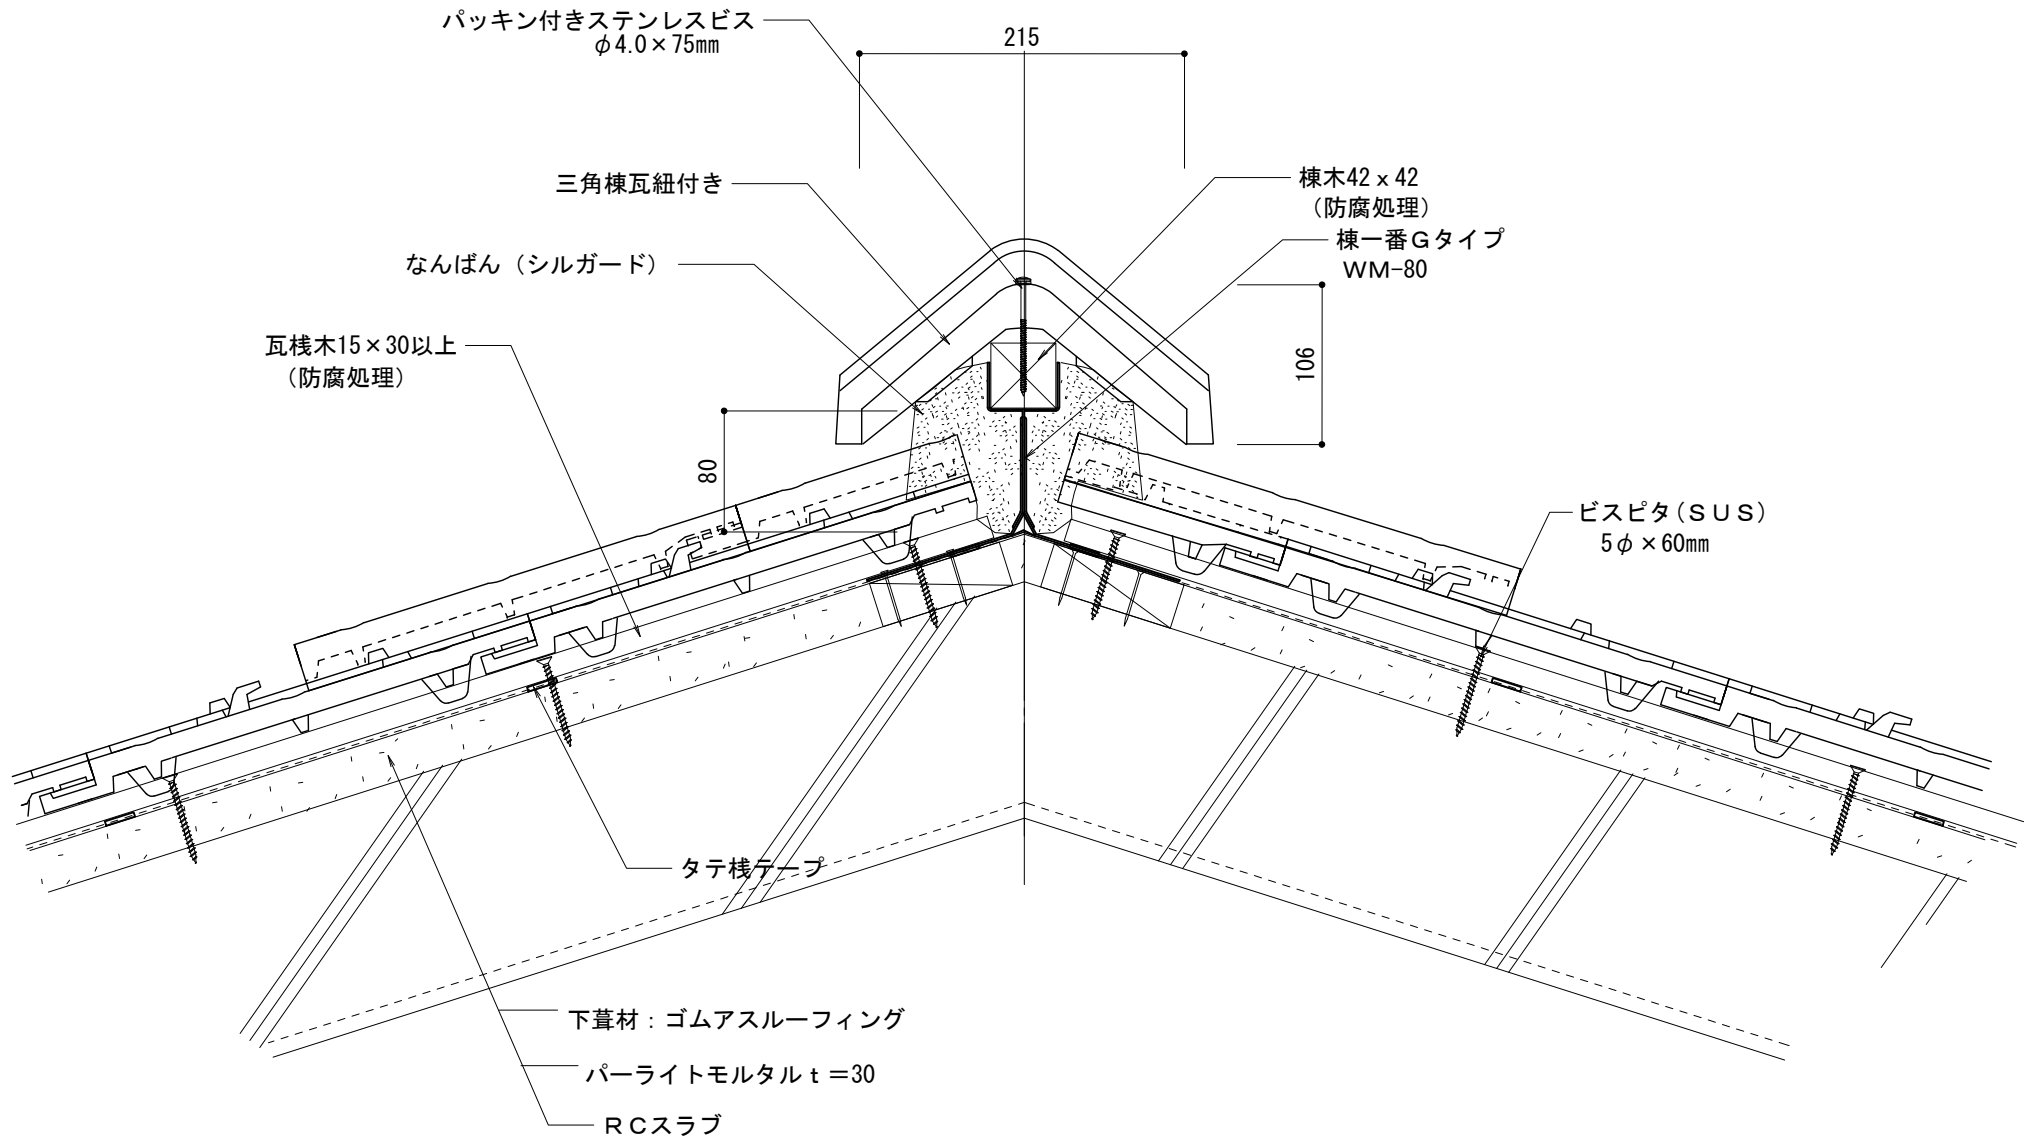

アルテF RC造		物に心を	
在来工法 隅棟強力棟南蛮		株式会社 丸惣	
No.006	S=1/5	Ver 1.0 2010.08.01 更新	本社/〒695-0024 島根県江津市二宮町神主1020番地5 TEL (0855) 53-0811 FAX (0855) 53-3623 益田 支店 / 〒699-5133 島根県益田市神田町イ627番地1 TEL (0856) 31-5115 FAX (0856) 25-2100 福井営業所 / 〒918-8016 福井県福井市江端町5番地11 TEL (0776) 34-8613 FAX (0776) 34-8614