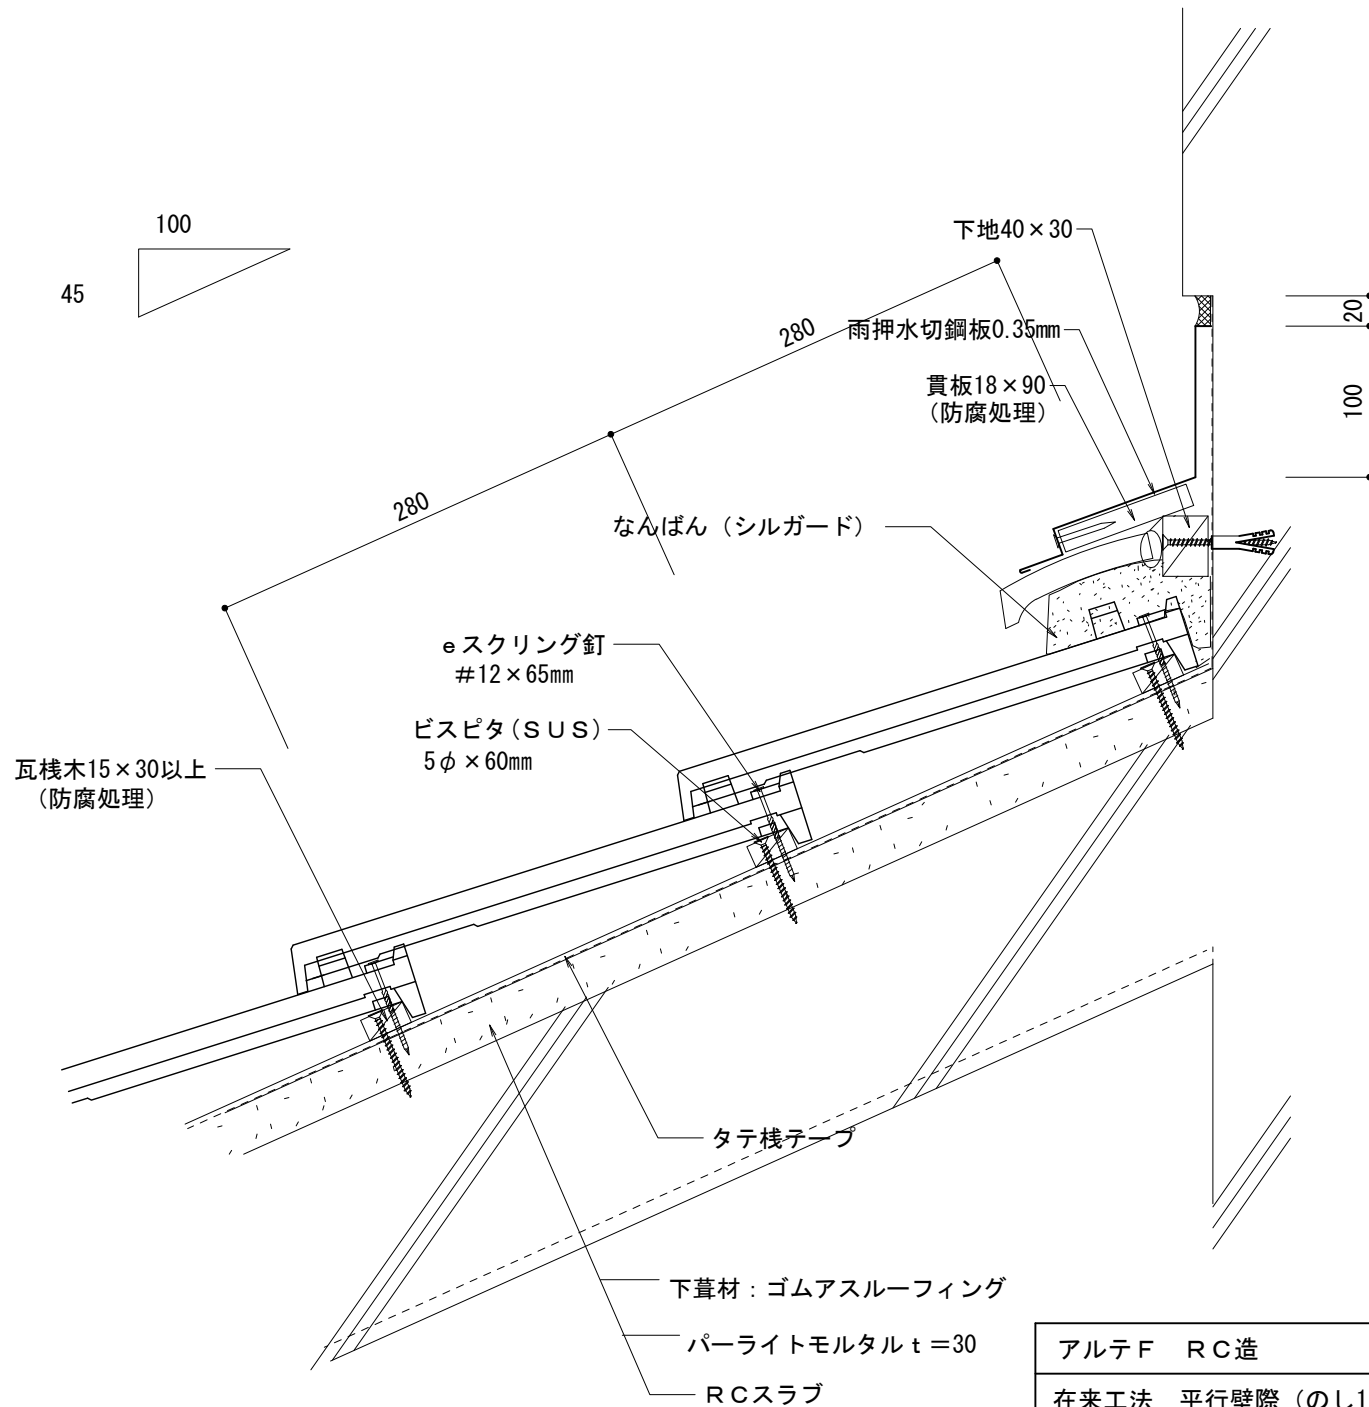

アルテF RC造		物に心を	
在来工法 平行壁際 (のし1段)		株式会社 丸惣	
No.009	S=1/5	Ver 1.0 2010.08.01 更新	本社 / 〒695-0024 島根県江津市二宮町神主1020番地5 TEL (0855) 53-0811 FAX (0855) 53-3623 益田 支店 / 〒699-5133 島根県益田市神田町イ627番地1 TEL (0856) 31-5115 FAX (0856) 25-2100 福井営業所 / 〒918-8016 福井県福井市江端町5番地11 TEL (0776) 34-8613 FAX (0776) 34-8614