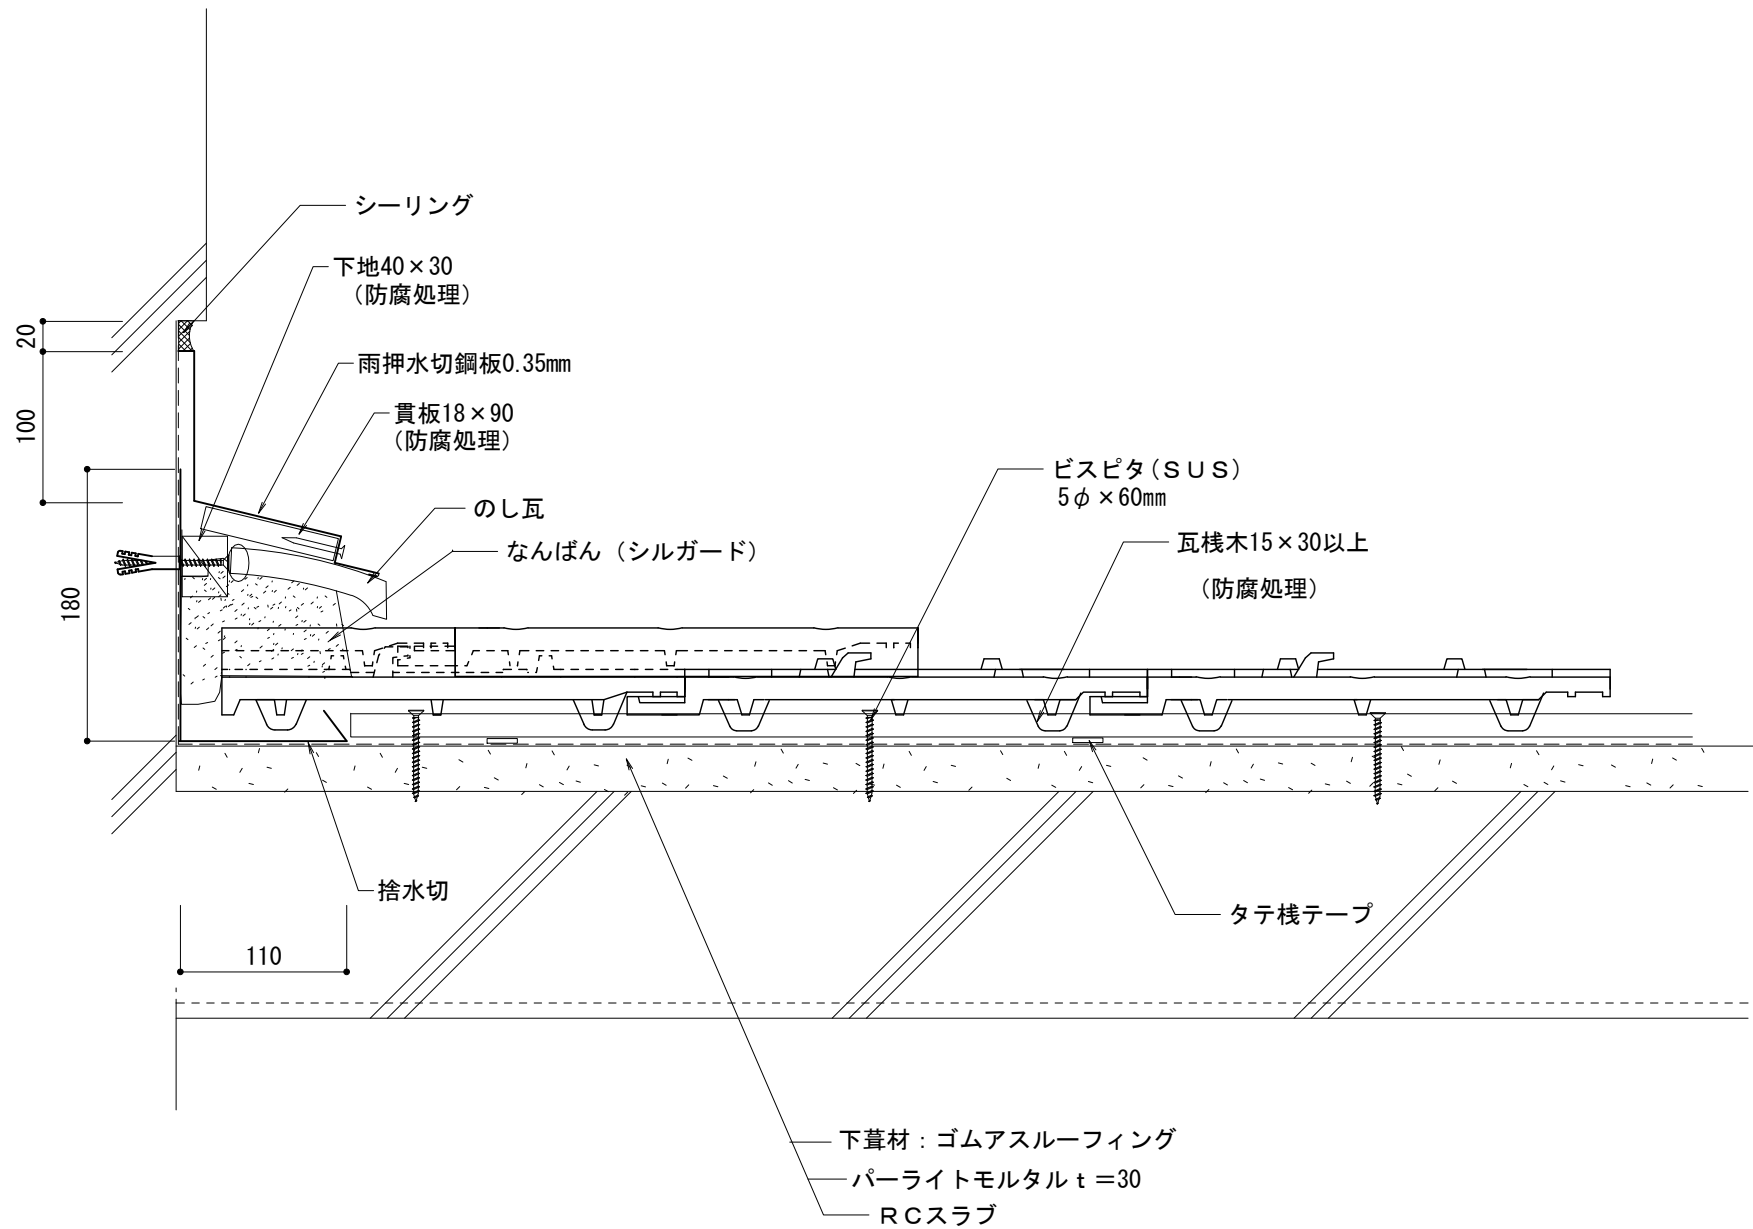

アルテF RC造		物に心を	
在来工法 流れ壁際 (のし1段)		株式会社 丸惣	
No.008	S=1/5	Ver 1.0 2010.08.01 更新	本社 / 〒695-0024 島根県江津市二宮町神主1020番地5 TEL (0855) 53-0811 FAX (0855) 53-3623 益田支店 / 〒699-5133 島根県益田市神田町イ627番地1 TEL (0856) 31-5115 FAX (0856) 25-2100 福井営業所 / 〒918-8016 福井県福井市江端町5番地11 TEL (0776) 34-8613 FAX (0776) 34-8614