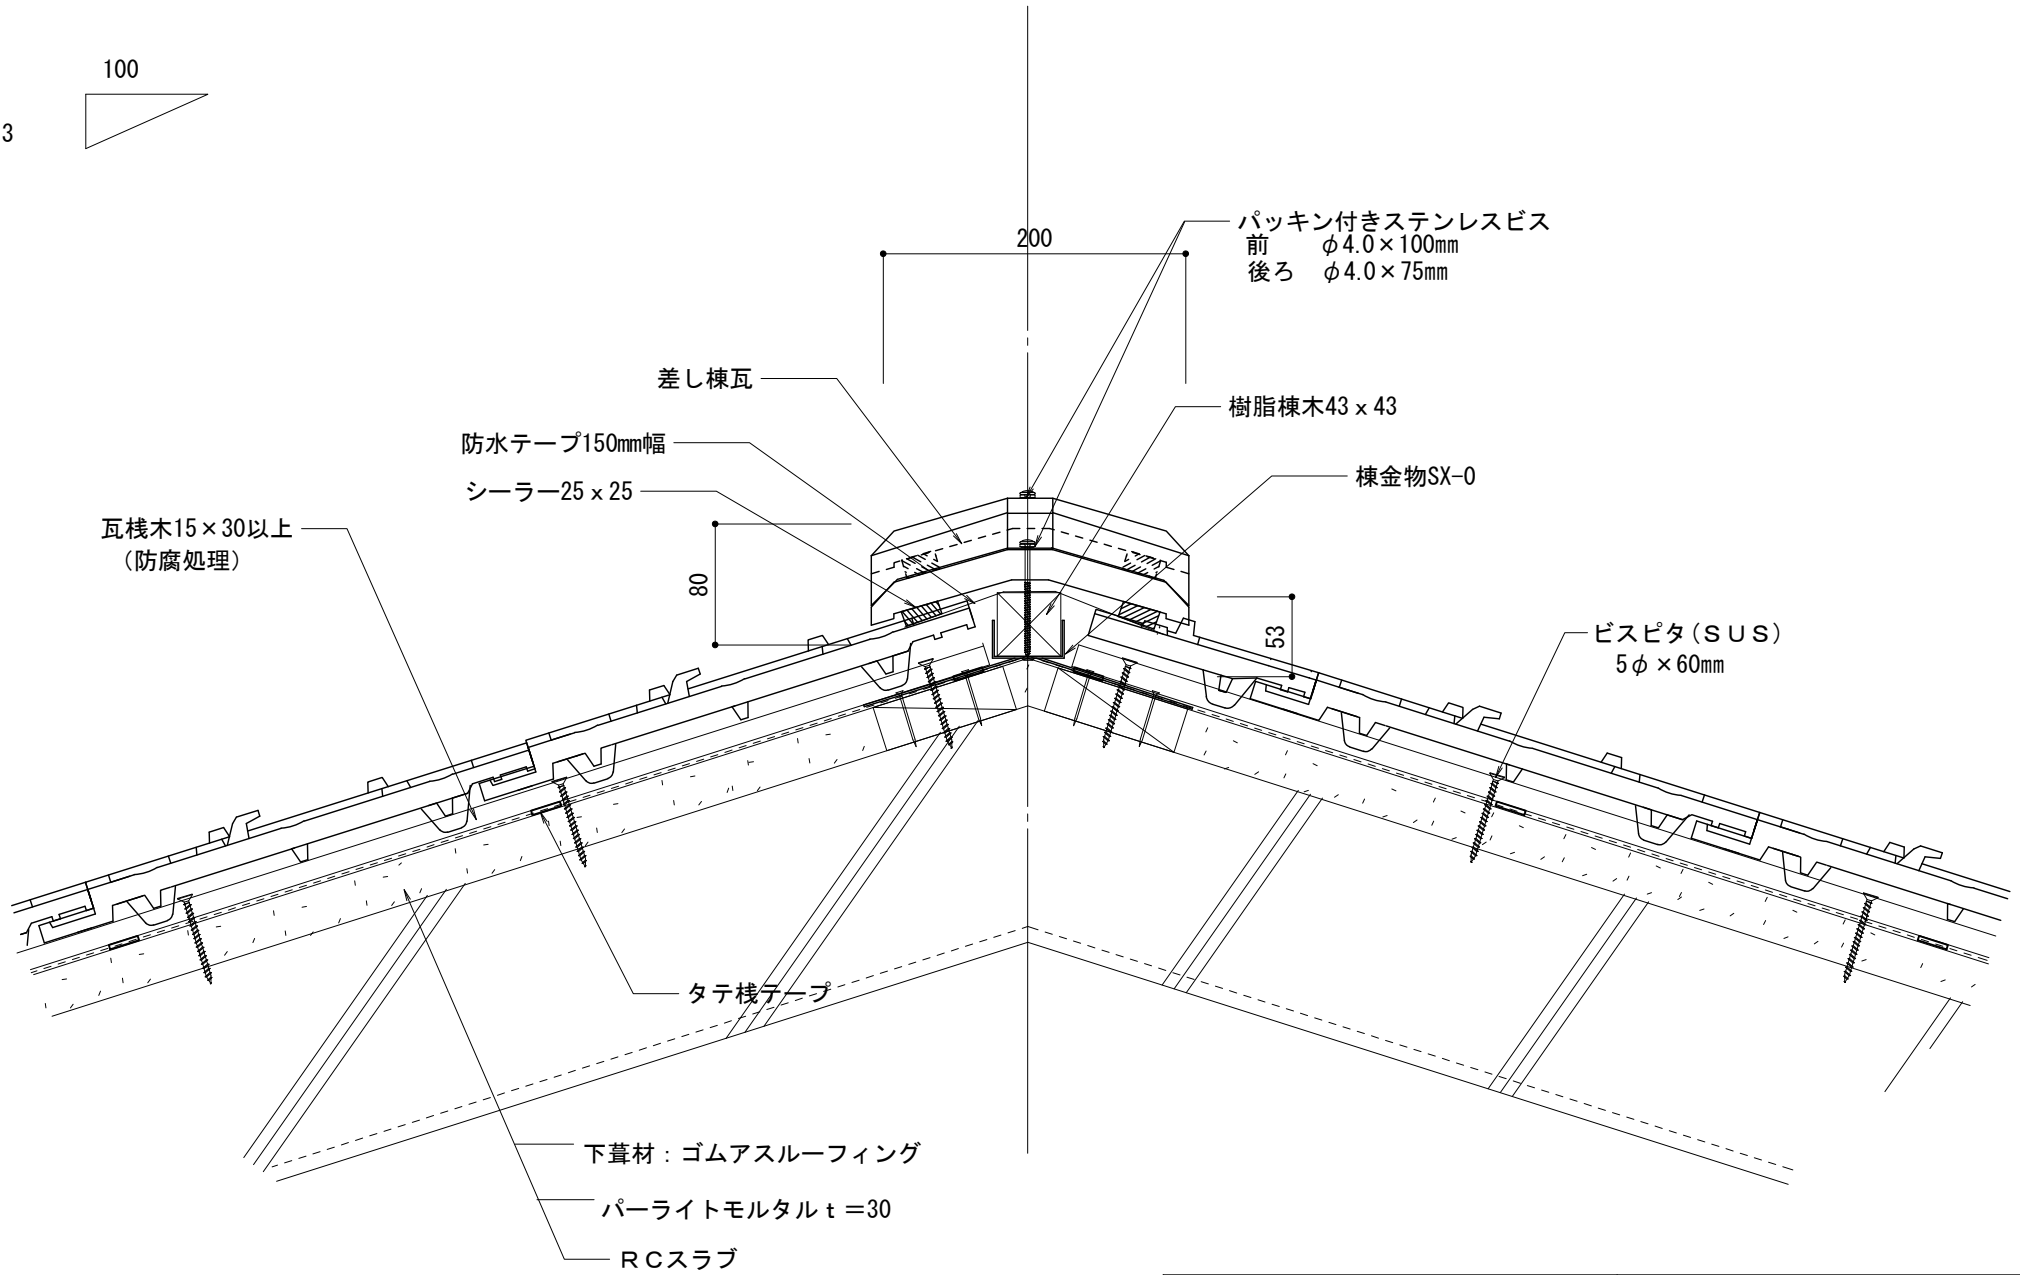

アルテF RC造		物に心を	
在来工法 隅棟【差し棟】		株式会社 丸 惣	
No.007	S=1/5	Ver 1.0 2010.08.01 更新	本社/〒695-0024 島根県江津市二宮町神主1020番地5 TEL (0855) 53-0811 FAX (0855) 53-3623 益田支店/〒699-5133 島根県益田市神田町イ627番地1 TEL (0856) 31-5115 FAX (0856) 25-2100 福井営業所/〒918-8016 福井県福井市江端町5番地11 TEL (0776) 34-8613 FAX (0776) 34-8614