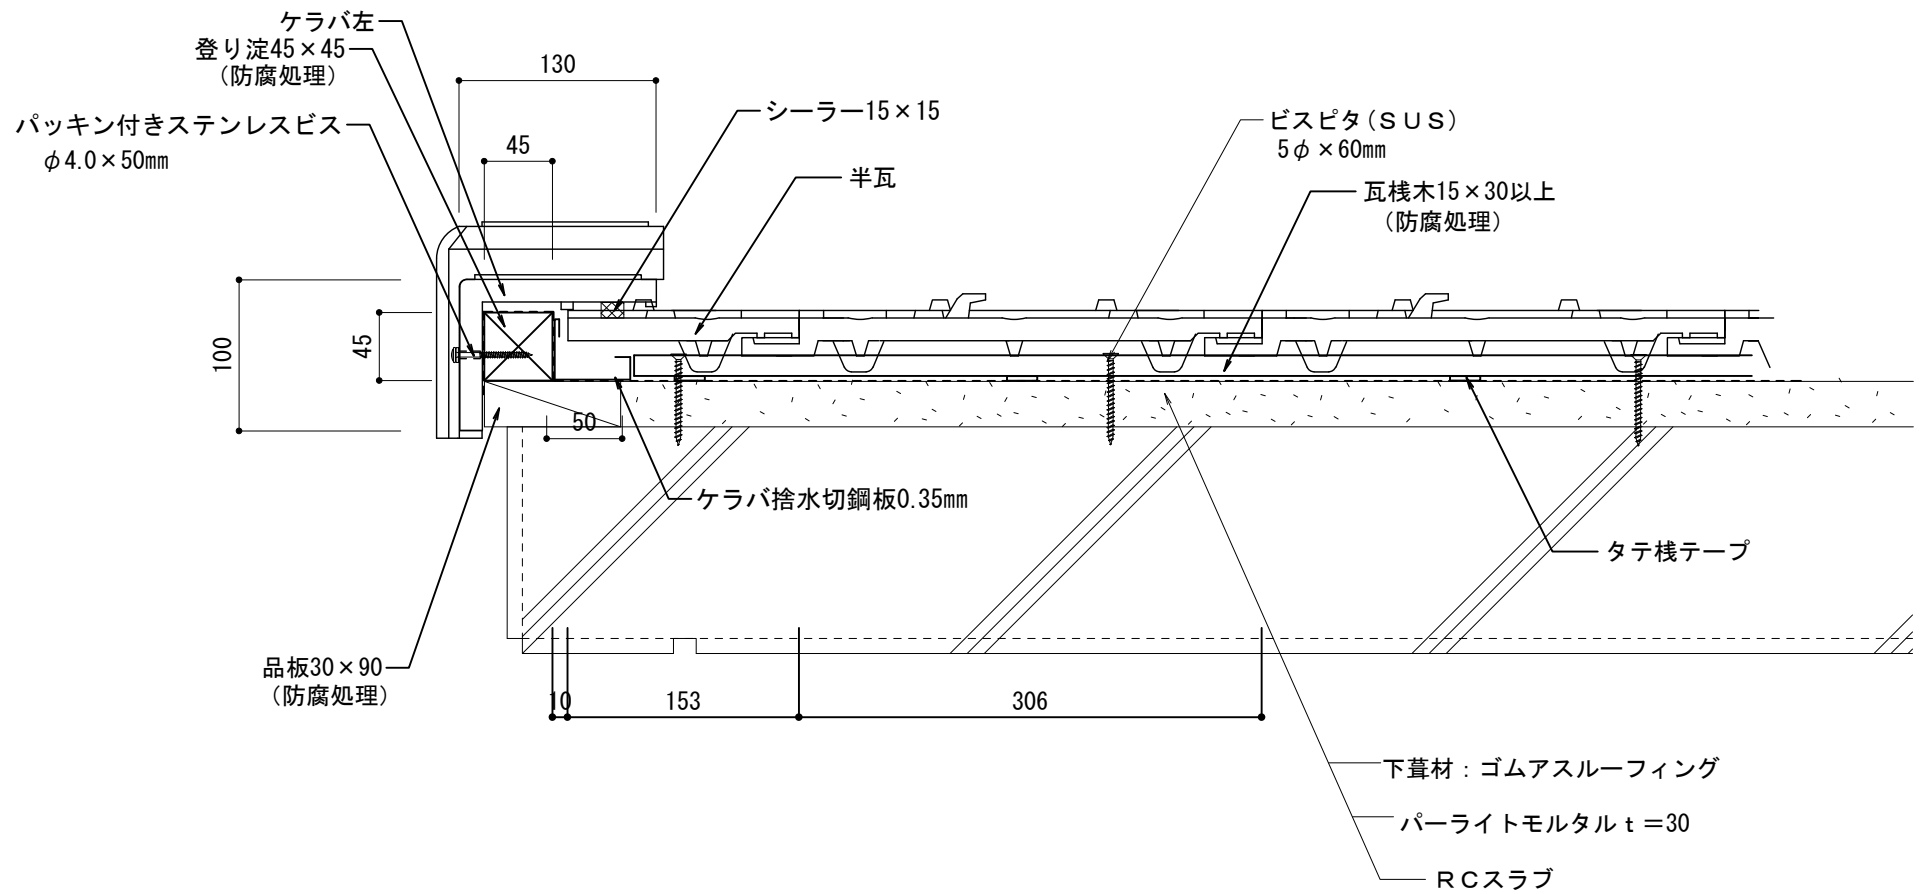

アルテF RC造		物に心を	
在来工法 ケラバ左【小】袖		 株式会社 丸惣	
No.002	S=1/5	Ver 1.0 2010.08.01 更新	<small>本社/〒695-0024 島根県江津市二宮町神主1020番地5 TEL (0855) 53-0811 FAX (0855) 53-3623 益田支店/〒699-5133 島根県益田市神田町イ627番地1 TEL (0856) 31-5115 FAX (0856) 25-2100 福井営業所/〒918-8016 福井県福井市江端町5番地11 TEL (0776) 34-8613 FAX (0776) 34-8614</small>