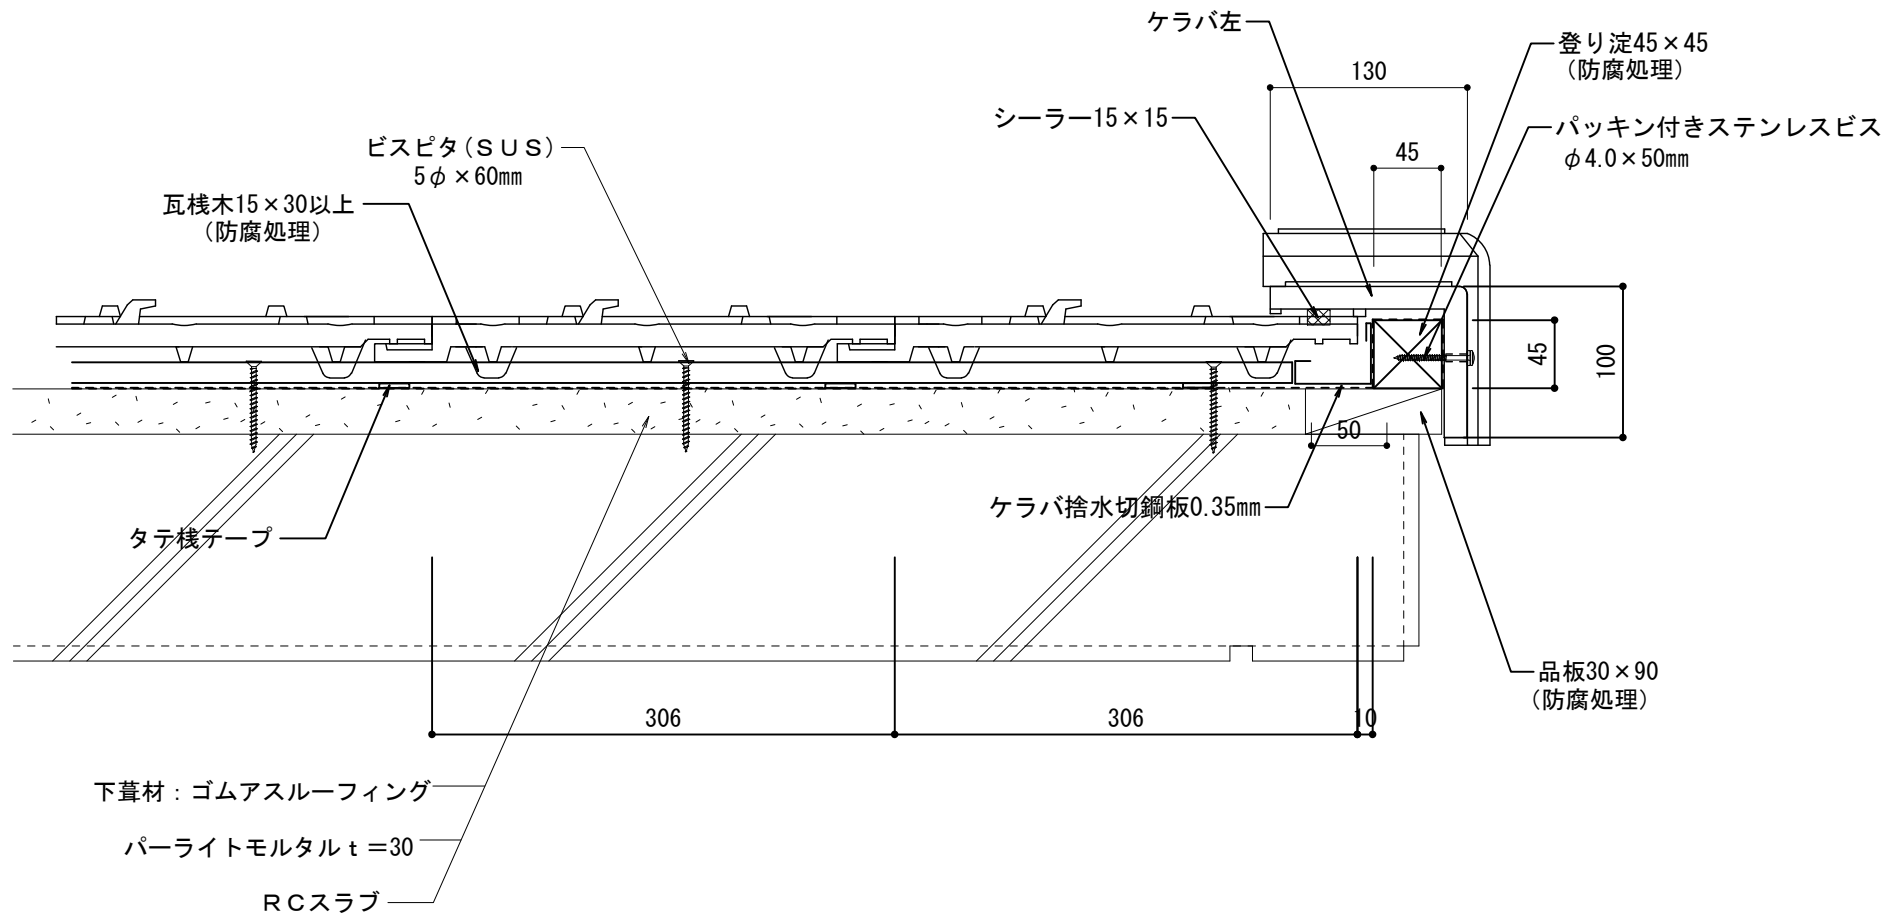

アルテF RC造		物に心を	
在来工法 ケラバ左【小】袖		 株式会社 丸惣	
No.002	S=1/5	Ver 1.0 2010.08.01 更新	<small>本社/〒695-0024 島根県江津市二宮町神主1020番地5 TEL (0855) 53-0811 FAX (0855) 53-3623 益田支店/〒699-5133 島根県益田市神田町イ627番地1 TEL (0856) 31-5115 FAX (0856) 25-2100 福井営業所/〒918-8016 福井県福井市江端町5番地11 TEL (0776) 34-8613 FAX (0776) 34-8614</small>