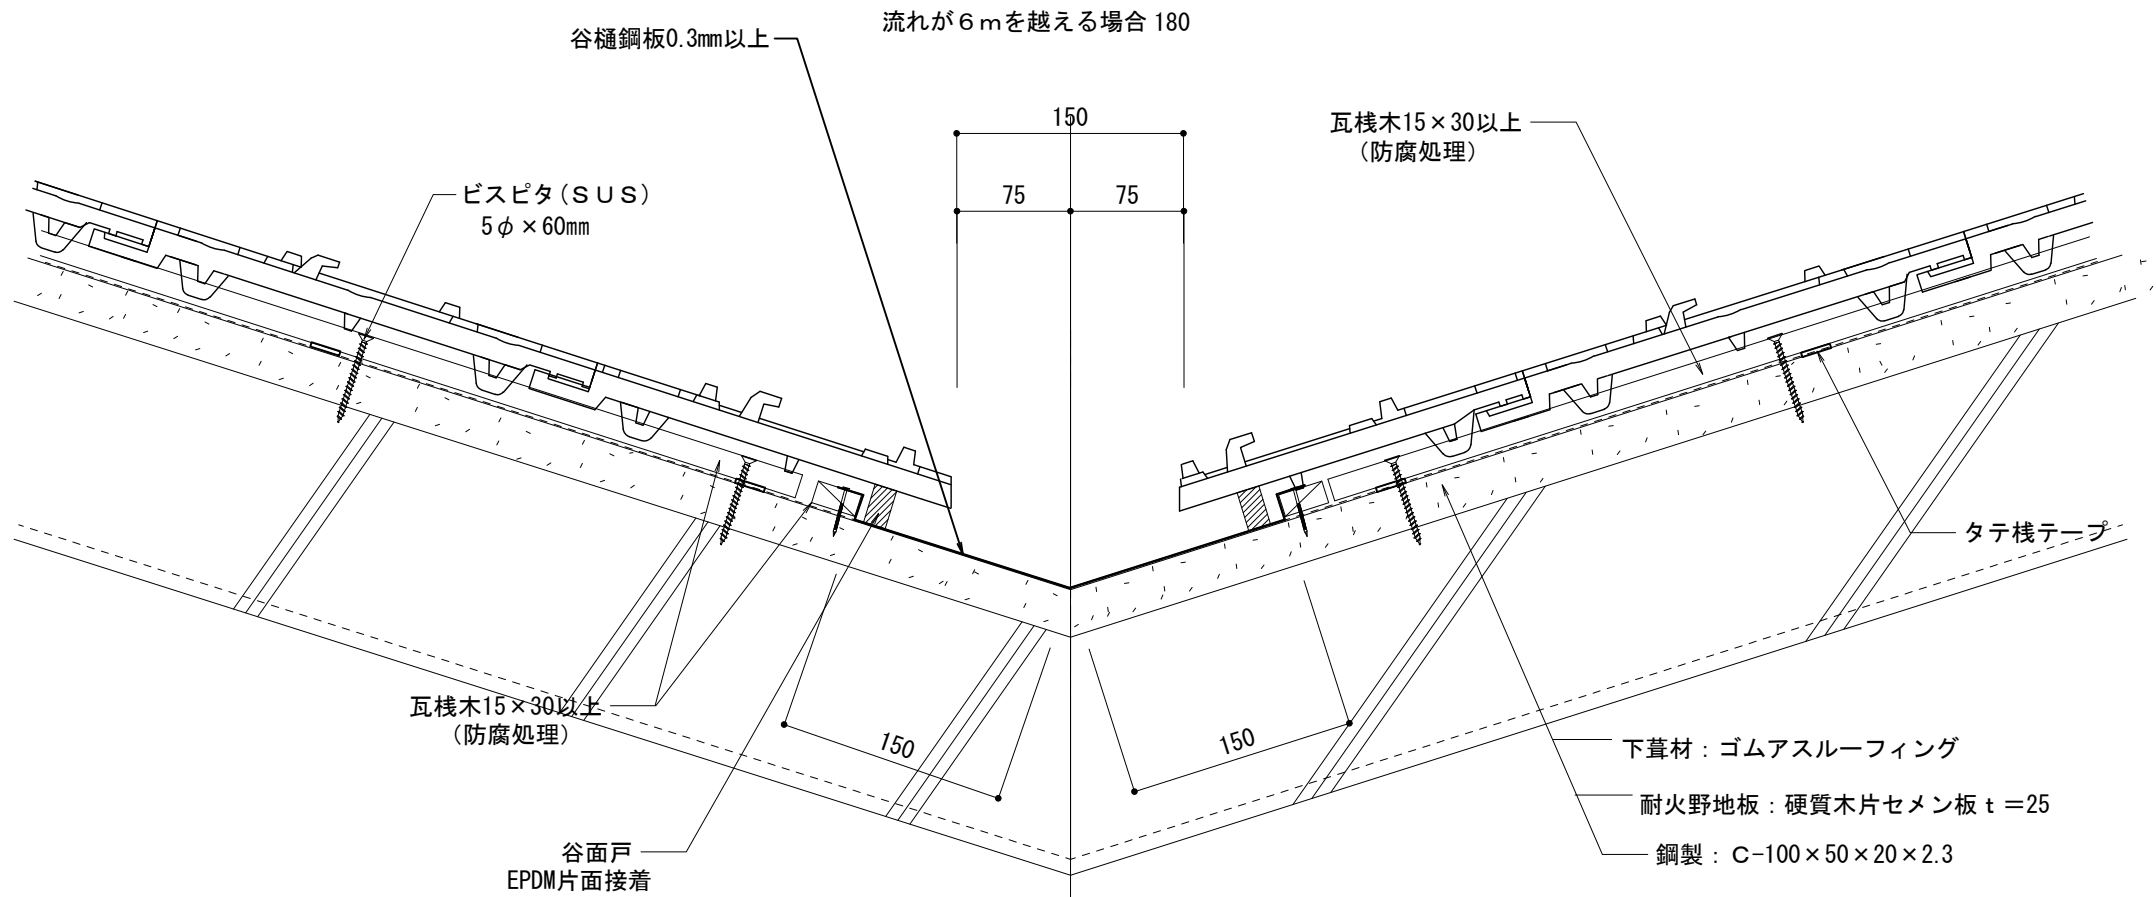

アルテF RC造		物に心を	
在来工法 大谷		株式会社 丸惣	
No.010	S=1/5	Ver 1.0 2010.08.01 更新	本社/〒695-0024 島根県江津市二宮町神主1020番地5 TEL (0855) 53-0811 FAX (0855) 53-3623 益田支店/〒699-5133 島根県益田市神田町イ627番地1 TEL (0856) 31-5115 FAX (0856) 25-2100 福井営業所/〒918-8016 福井県福井市江端町5番地11 TEL (0776) 34-8613 FAX (0776) 34-8614