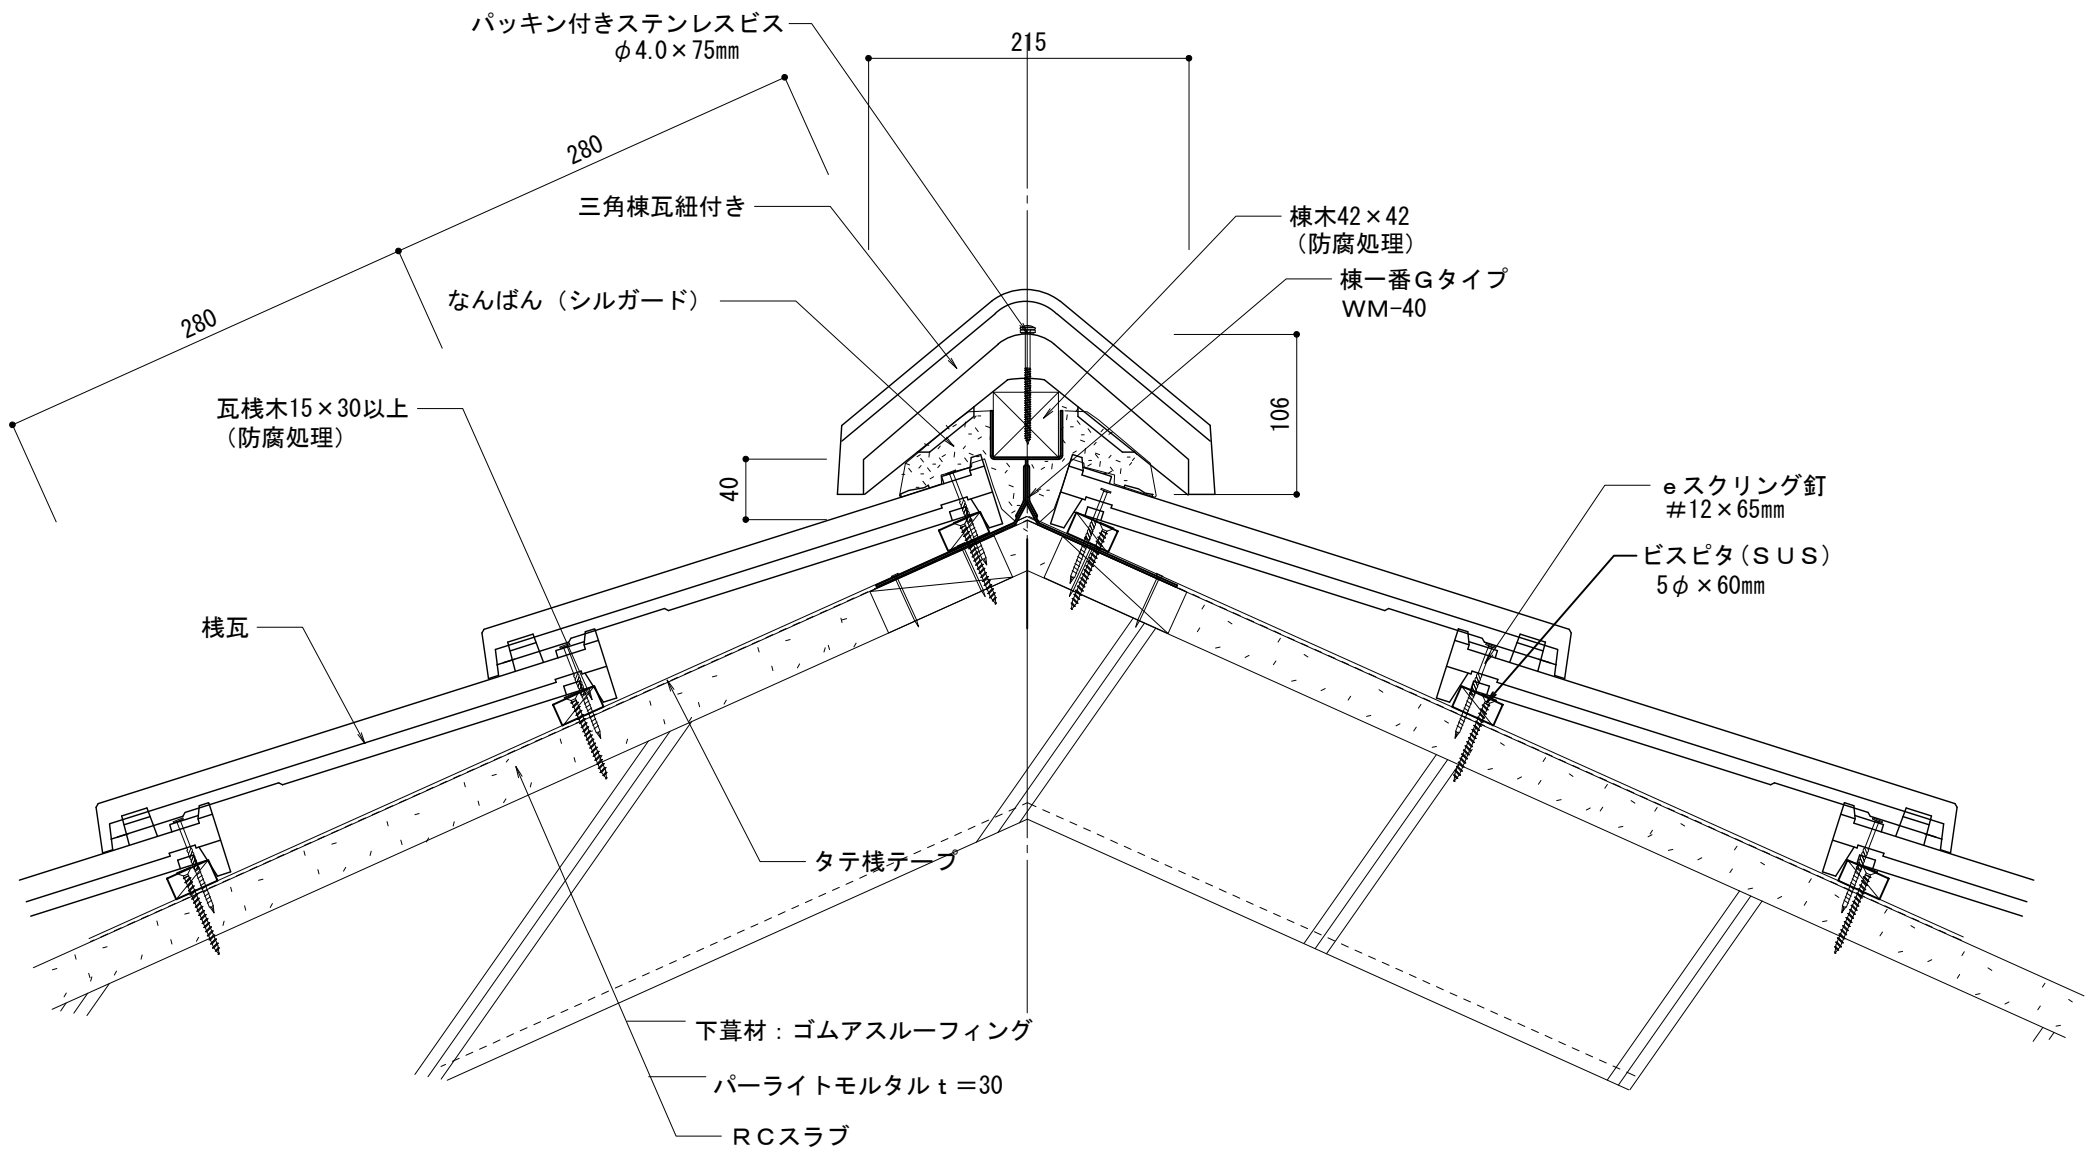

アルテF RC造		物に心を	
在来工法 陸棟強力棟南蛮		株式会社 丸 惣	
No.004	S=1/5	Ver 1.0 2010.08.01 更新	本社/〒695-0024 島根県江津市二宮町神主1020番地5 TEL (0855) 53-0811 FAX (0855) 53-3623 益田支店/〒699-5133 島根県益田市神田町イ627番地1 TEL (0856) 31-5115 FAX (0856) 25-2100 福井営業所/〒918-8016 福井県福井市江端町5番地11 TEL (0776) 34-8613 FAX (0776) 34-8614