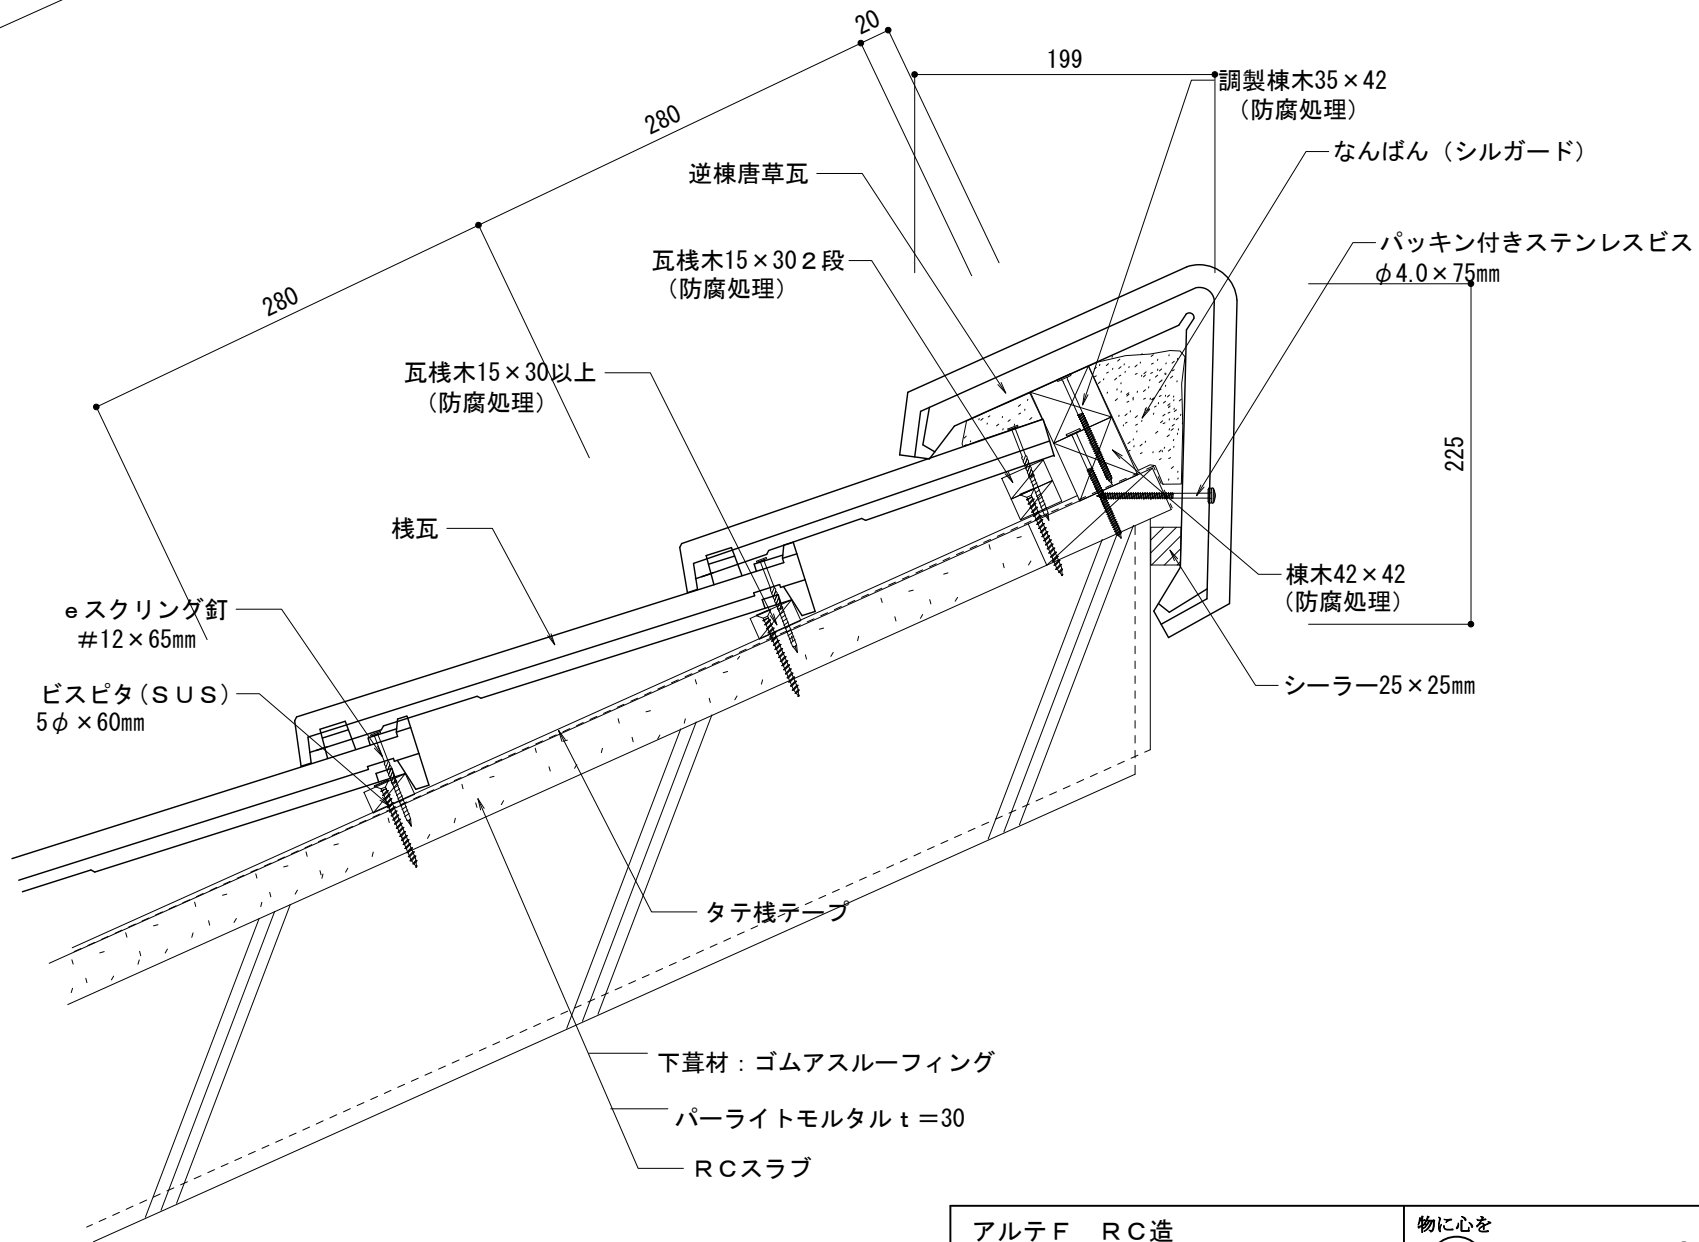

アルテF RC造		物に心を	
在来工法 片流れ棟		株式会社 丸 惣	
No.011	S=1/5	Ver 1.0 2010.08.01 更新	本 社 / 千695-0024 島根県江津市二宮町神主1820番地5 TEL (0855) 53-0811 FAX (0855) 53-3623 益田 支店 / 千699-5133 島根県益田市神田町イ627番地1 TEL (0856) 31-5115 FAX (0856) 25-2100 福井営業所 / 千918-8016 福井県福井市江崎町5番地11 TEL (0776) 34-8613 FAX (0776) 34-8614