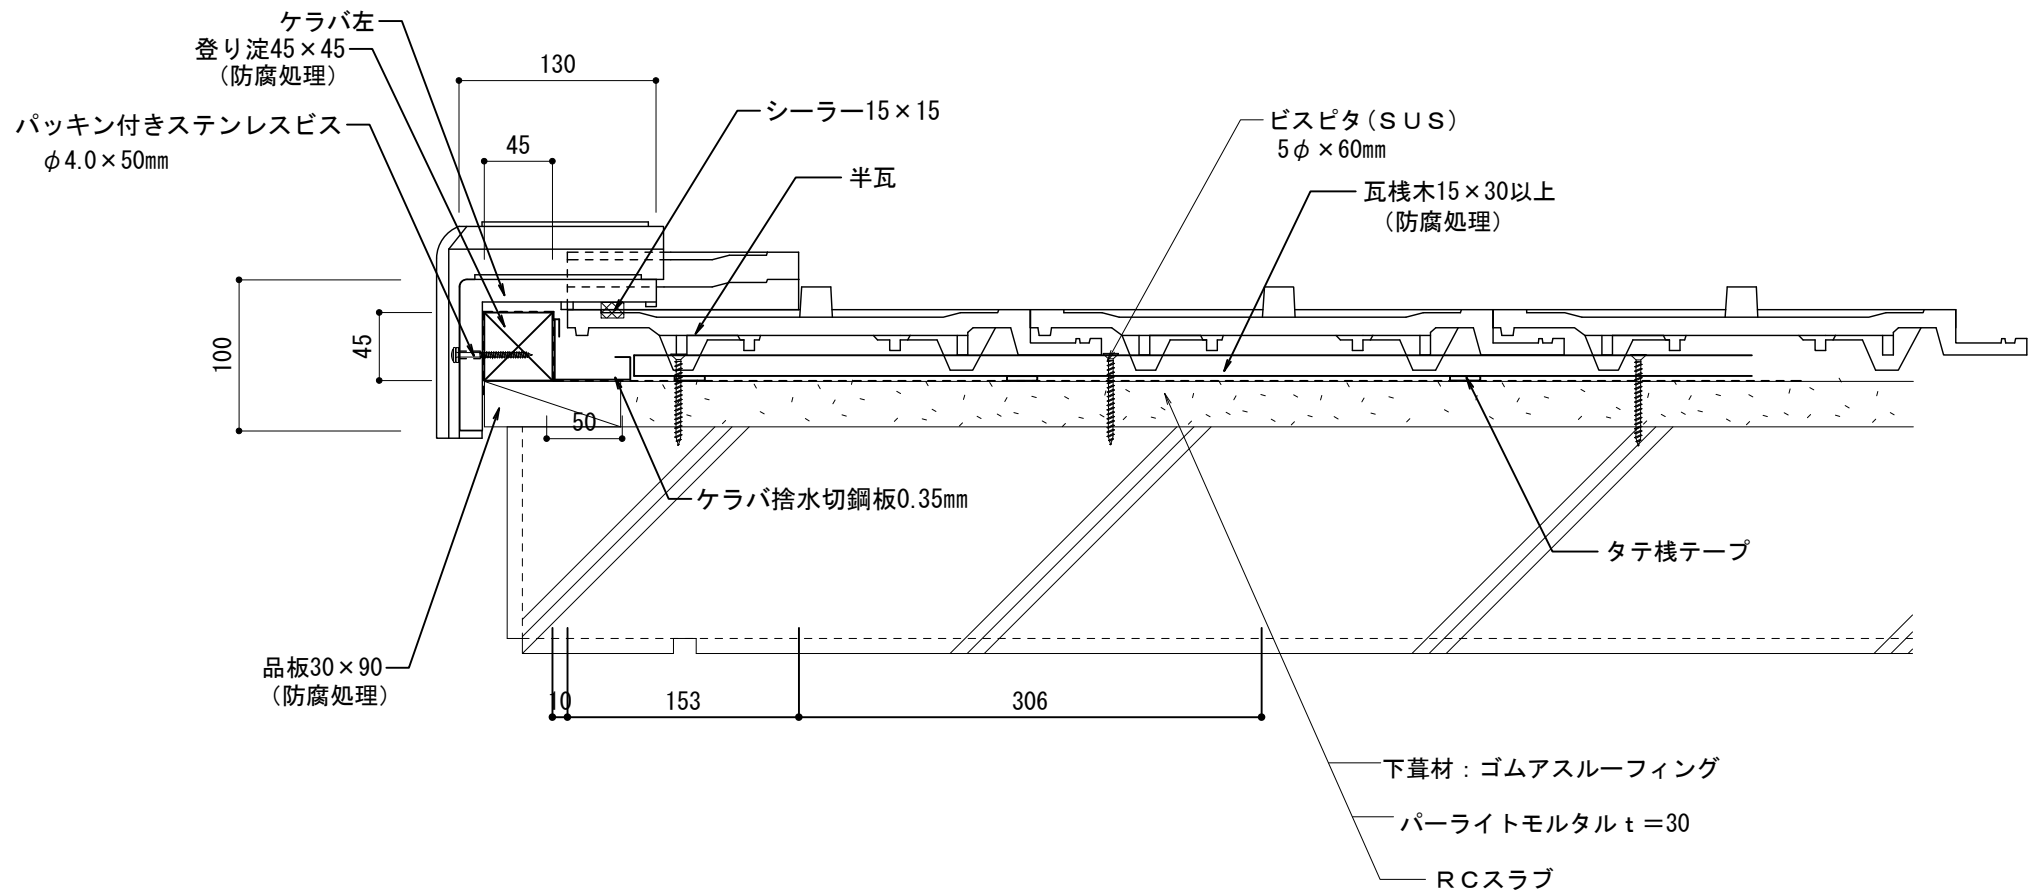

クエスト RC造		物に心を	
在来工法 ケラバ左【小】袖		 株式会社 丸惣	
No.002	S=1/5	Ver 1.0 2010.08.01 更新	<small>本社/〒695-0024 島根県江津市二宮町神主1020番地5 TEL (0855) 53-0811 FAX (0855) 53-3623 益田 支店 / 〒699-5133 島根県益田市神田町イ627番地1 TEL (0856) 31-5115 FAX (0856) 25-2100 福井営業所 / 〒918-8016 福井県福井市江端町5番地11 TEL (0776) 34-8613 FAX (0776) 34-8614</small>