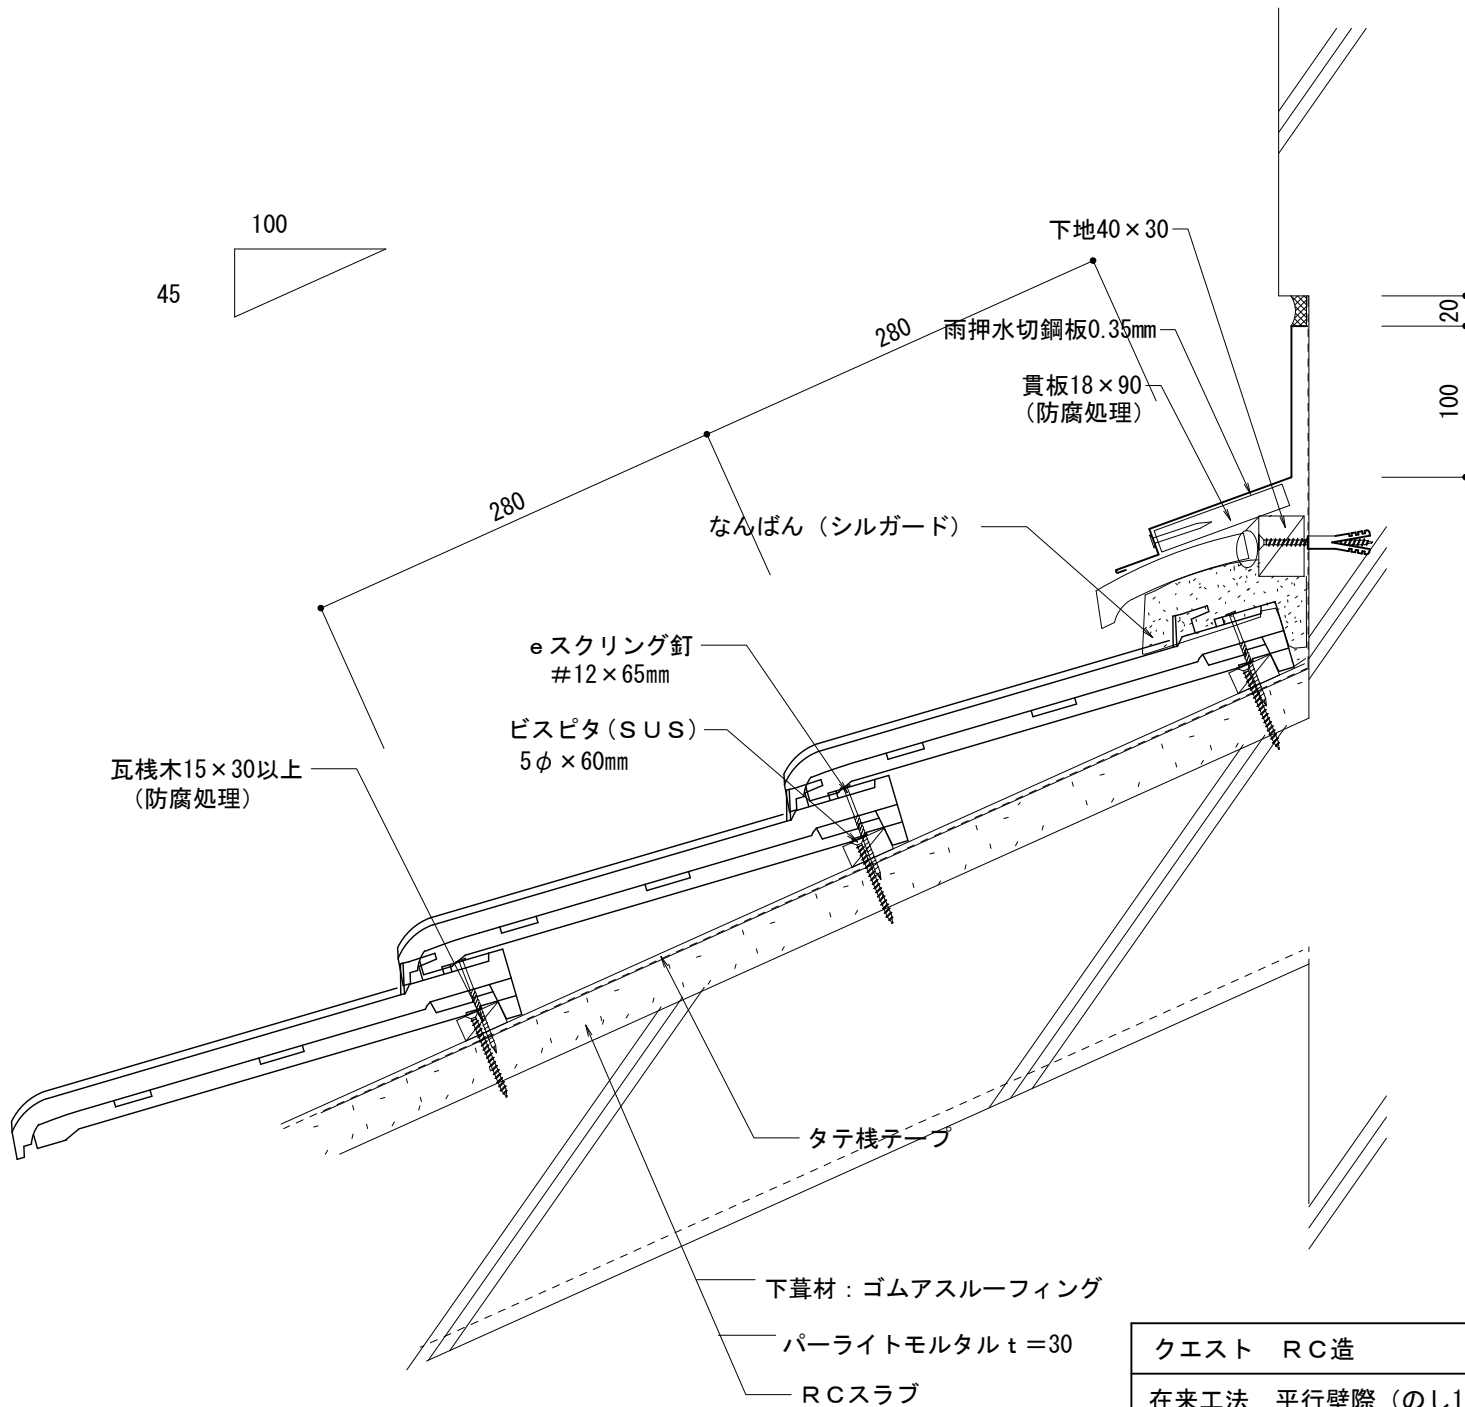

クエスト RC造		物に心を 株式会社 丸 惣
在来工法 平行壁際 (のし1段)		
No.009	S=1/5	Ver 1.0 2010.08.01 更新