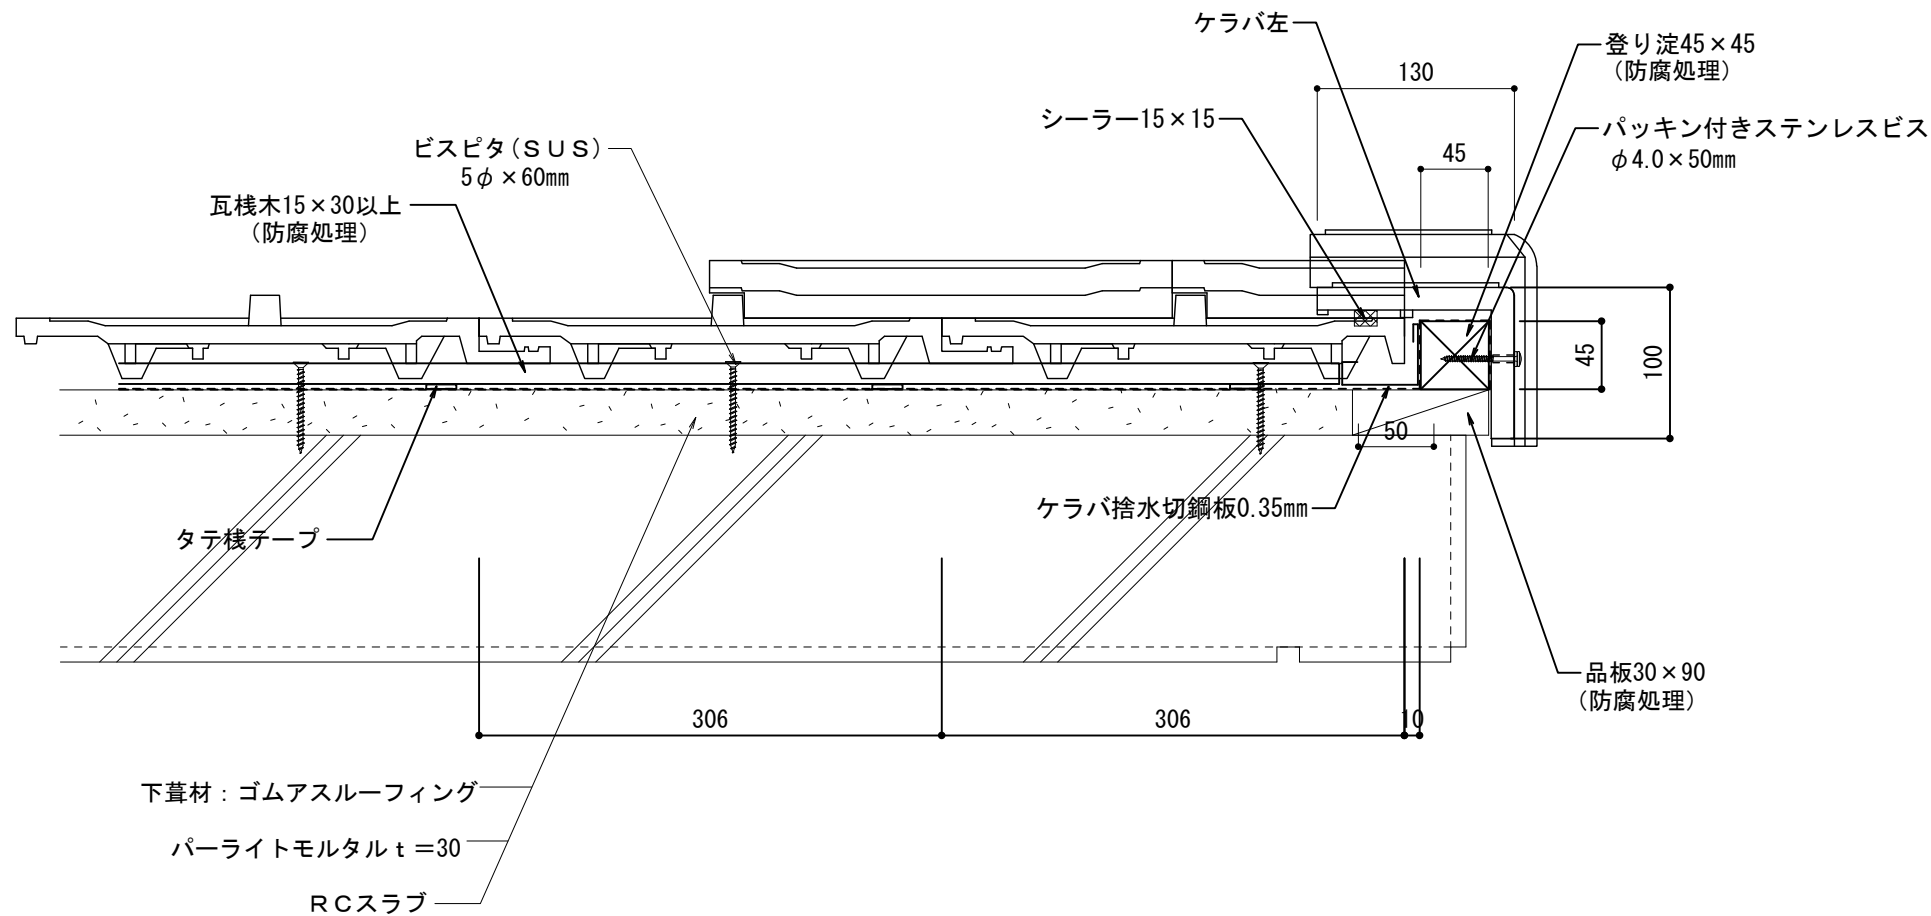

クエスト RC造		物に心を	
在来工法 ケラバ左【小】袖		 株式会社 丸惣	
No.002	S=1/5	Ver 1.0 2010.08.01 更新	<small>本社/〒695-0024 島根県江津市二宮町神主1020番地5 TEL (0855) 53-0811 FAX (0855) 53-3623 益田 支店 / 〒699-5133 島根県益田市神田町イ627番地1 TEL (0856) 31-5115 FAX (0856) 25-2100 福井営業所 / 〒918-8016 福井県福井市江端町5番地11 TEL (0776) 34-8613 FAX (0776) 34-8614</small>