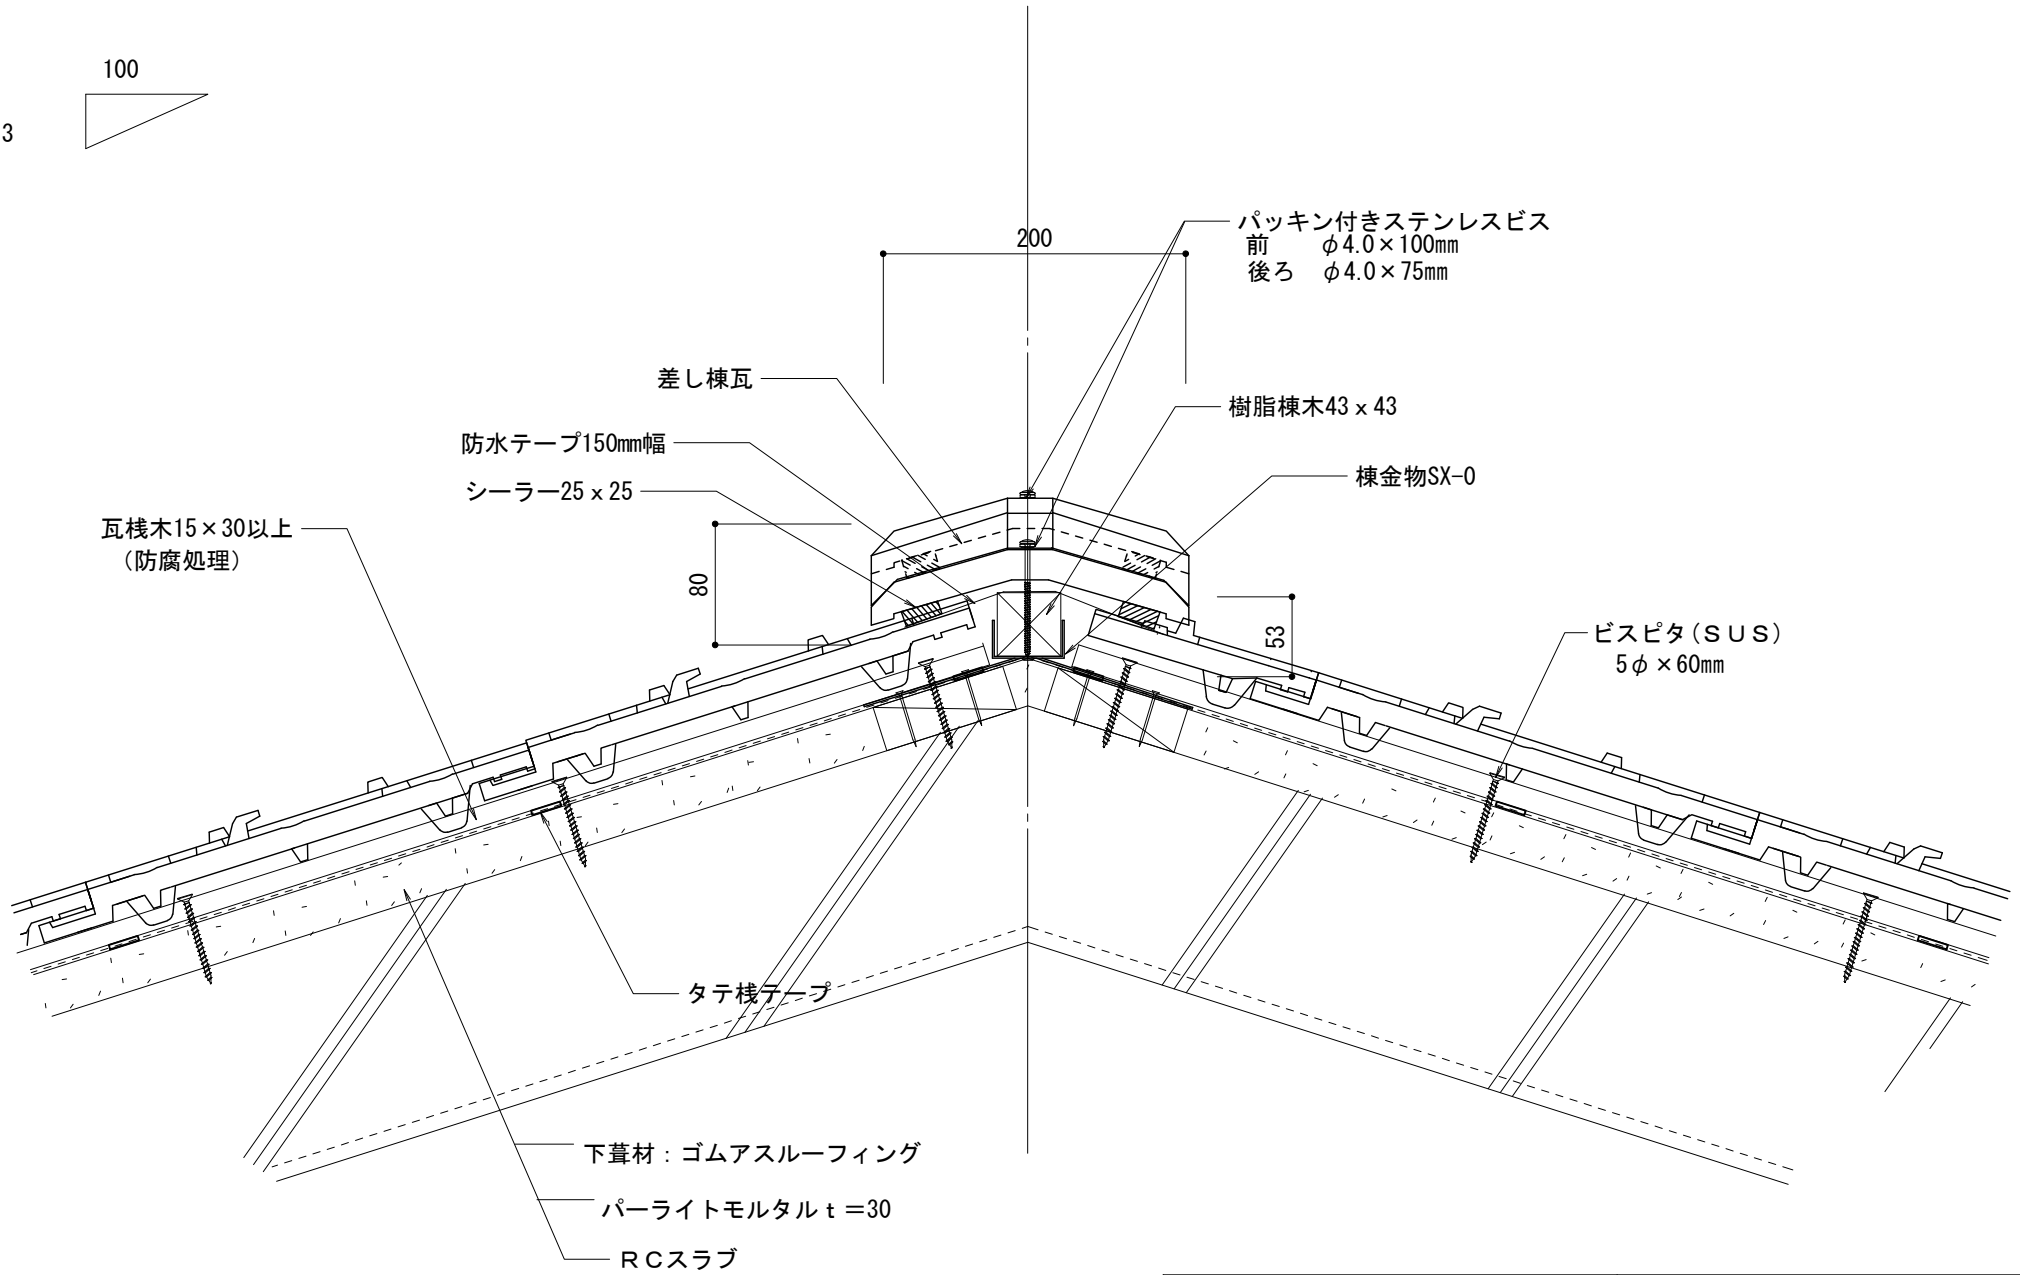

クエスト RC造		物に心を	
在来工法 隅棟【差し棟】		株式会社 丸惣	
No.007	S=1/5	Ver 1.0 2010.08.01 更新	本社/〒695-0024 島根県江津市二宮町神主1020番地5 益田 支店/〒699-5133 島根県益田市神田町イ627番地1 福井営業所/〒918-8016 福井県福井市江端町5番地11
		TEL (0855) 53-0811 FAX (0855) 53-3623 TEL (0856) 31-5115 FAX (0856) 25-2100 TEL (0776) 34-8613 FAX (0776) 34-8614