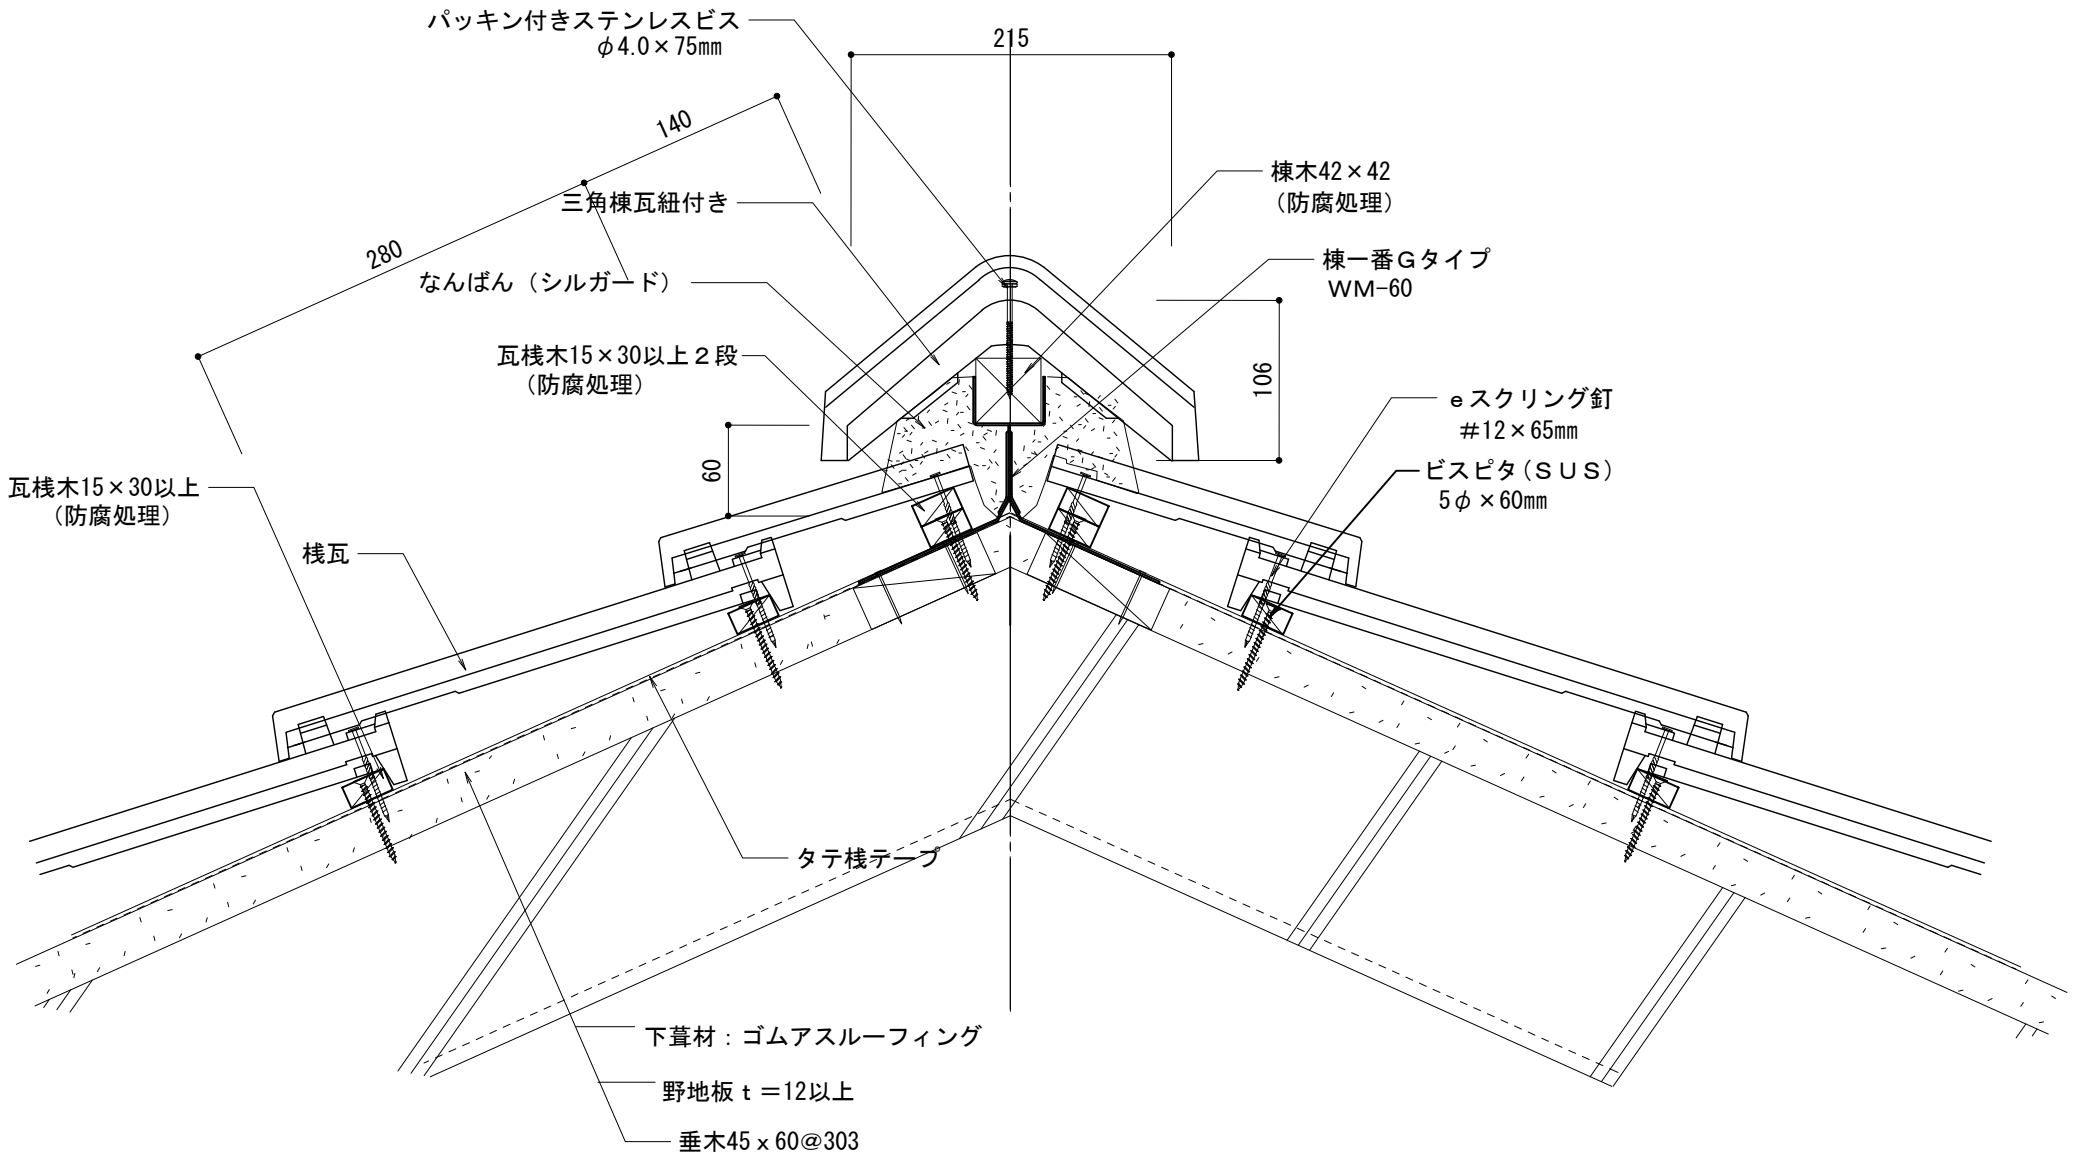

クエスト RC造		物に心を	
在来工法 陸棟強力棟南蛮		株式会社 丸惣	
No.005	S=1/5	Ver 1.0 2010.08.01 更新	本社/〒695-0024 島根県江津市二宮町神主1020番地5 益田支店/〒699-5133 島根県益田市神田町イ627番地1 福井営業所/〒918-8016 福井県福井市江端町5番地11 TEL (0855) 53-0811 FAX (0855) 53-3623 TEL (0856) 31-5115 FAX (0856) 25-2100 TEL (0776) 34-8613 FAX (0776) 34-8614