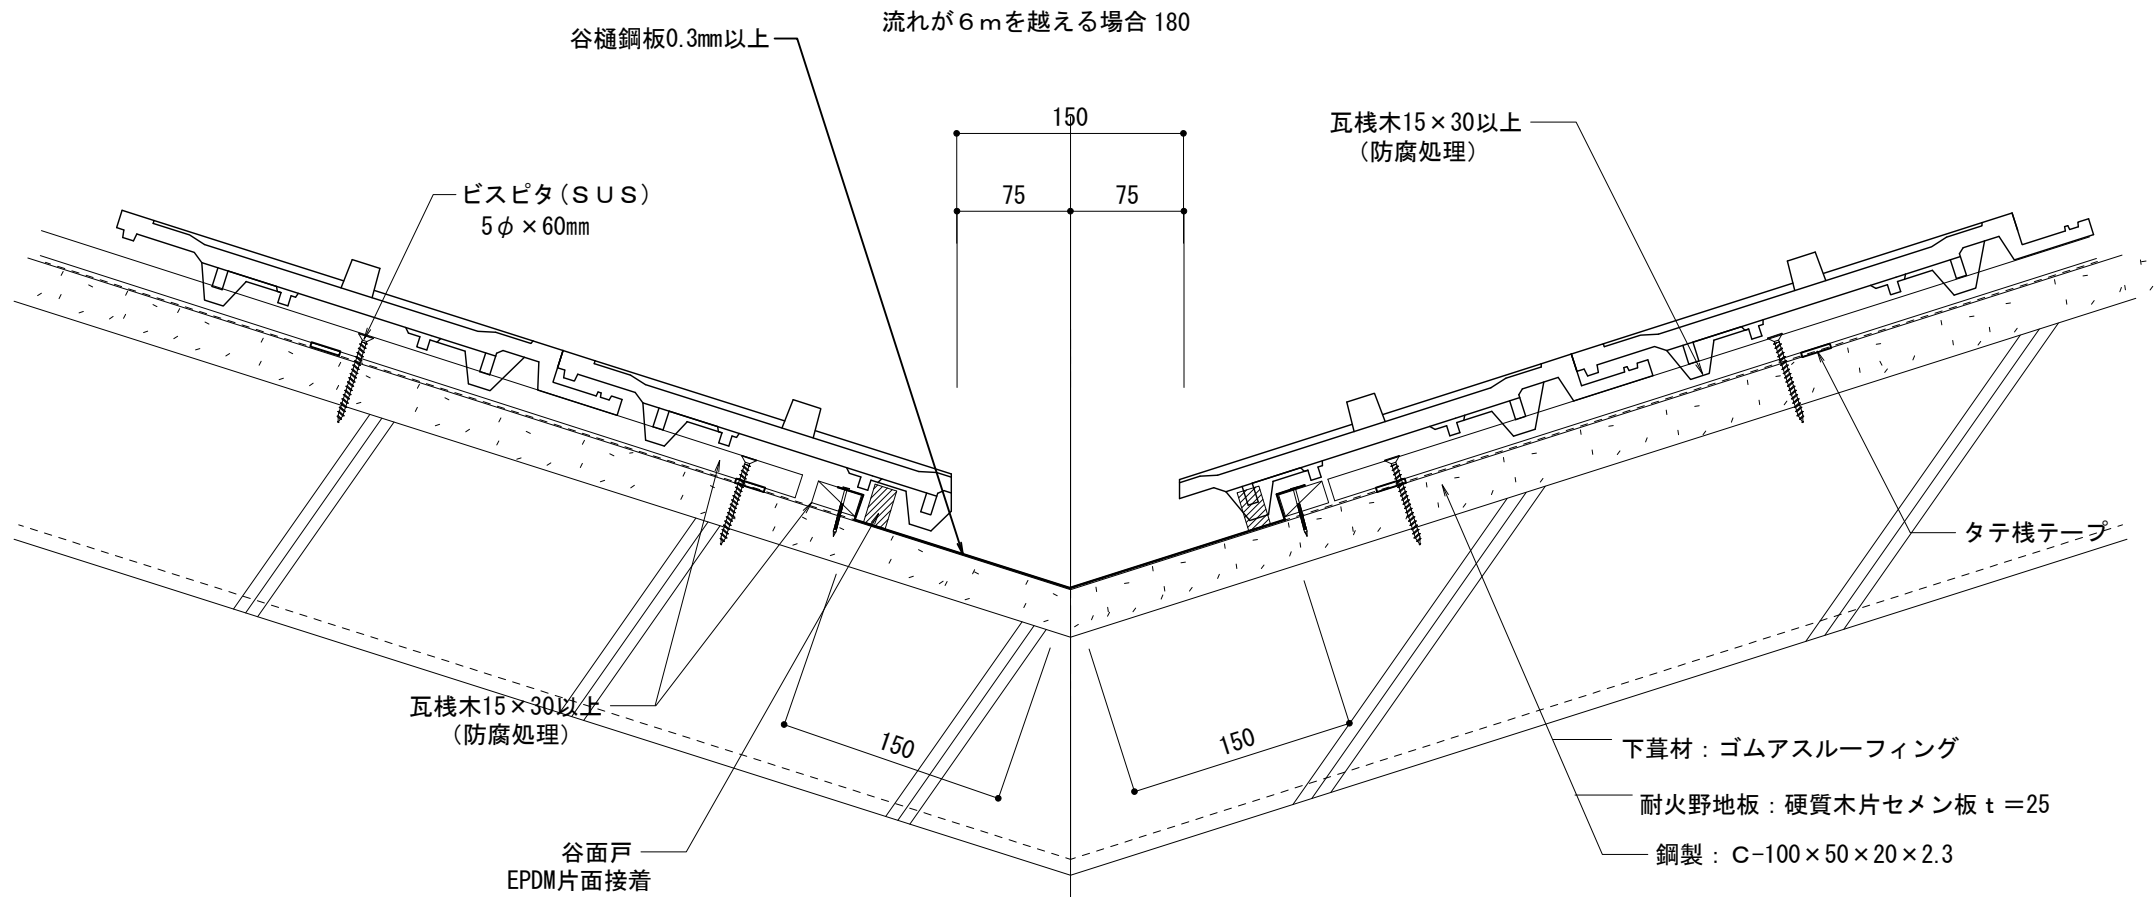

クエスト RC造		物に心を	
在来工法 大谷		株式会社 丸惣	
No.010	S=1/5	Ver 1.0 2010.08.01 更新	本社/〒695-0024 島根県江津市二宮町神主1020番地5 TEL (0855) 53-0811 FAX (0855) 53-3623 益田支店/〒699-5133 島根県益田市神田町イ627番地1 TEL (0856) 31-5115 FAX (0856) 25-2100 福井営業所/〒918-8016 福井県福井市江端町5番地11 TEL (0776) 34-8613 FAX (0776) 34-8614