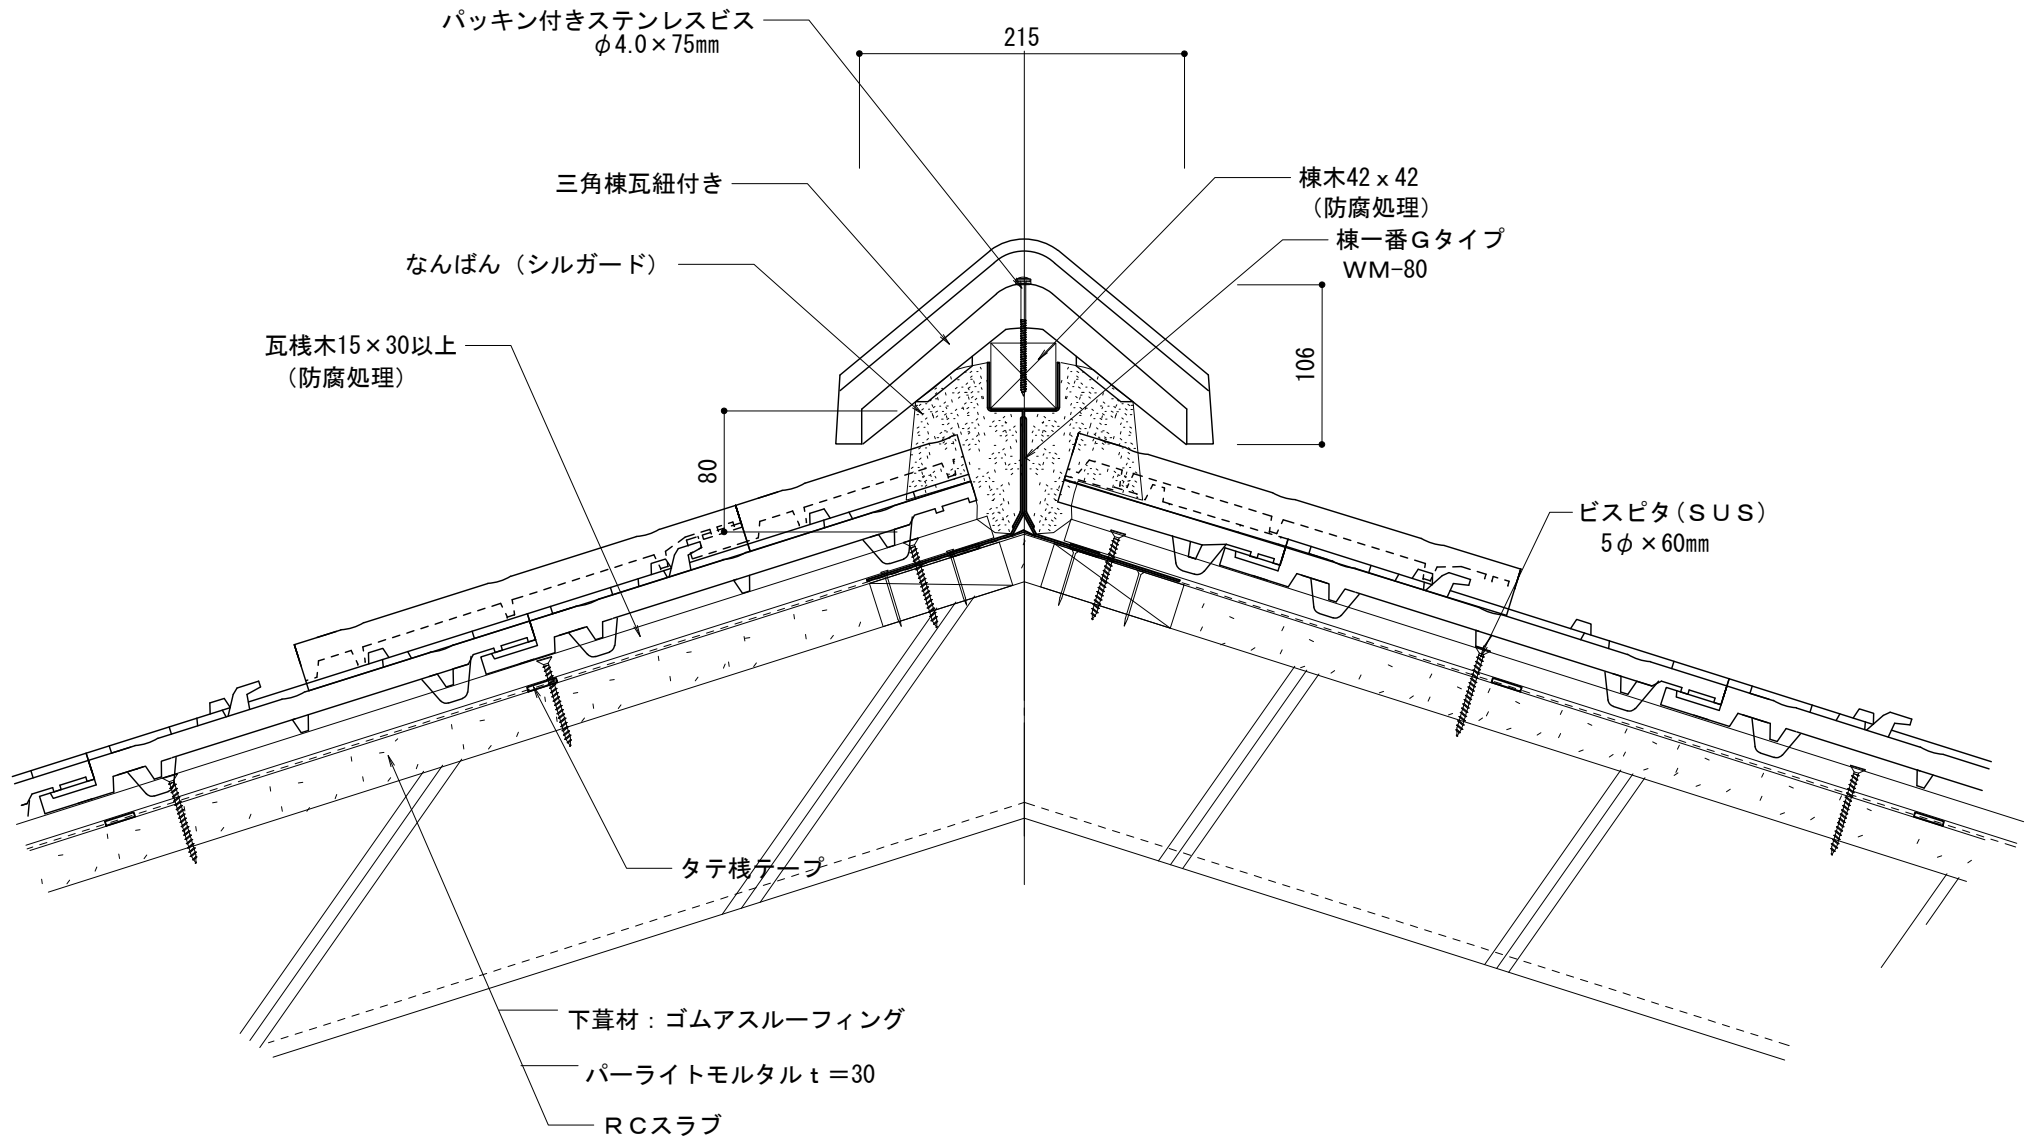

クエスト RC造		物に心を	
在来工法 隅棟強力棟南蛮		株式会社 丸惣	
No.006	S=1/5	Ver 1.0 2010.08.01 更新	本社 / 〒695-0024 島根県江津市二宮町神主1020番地5 TEL (0855) 53-0811 FAX (0855) 53-3623 益田支店 / 〒699-5133 島根県益田市神田町イ627番地1 TEL (0856) 31-5115 FAX (0856) 25-2100 福井営業所 / 〒918-8016 福井県福井市江端町5番地11 TEL (0776) 34-8613 FAX (0776) 34-8614