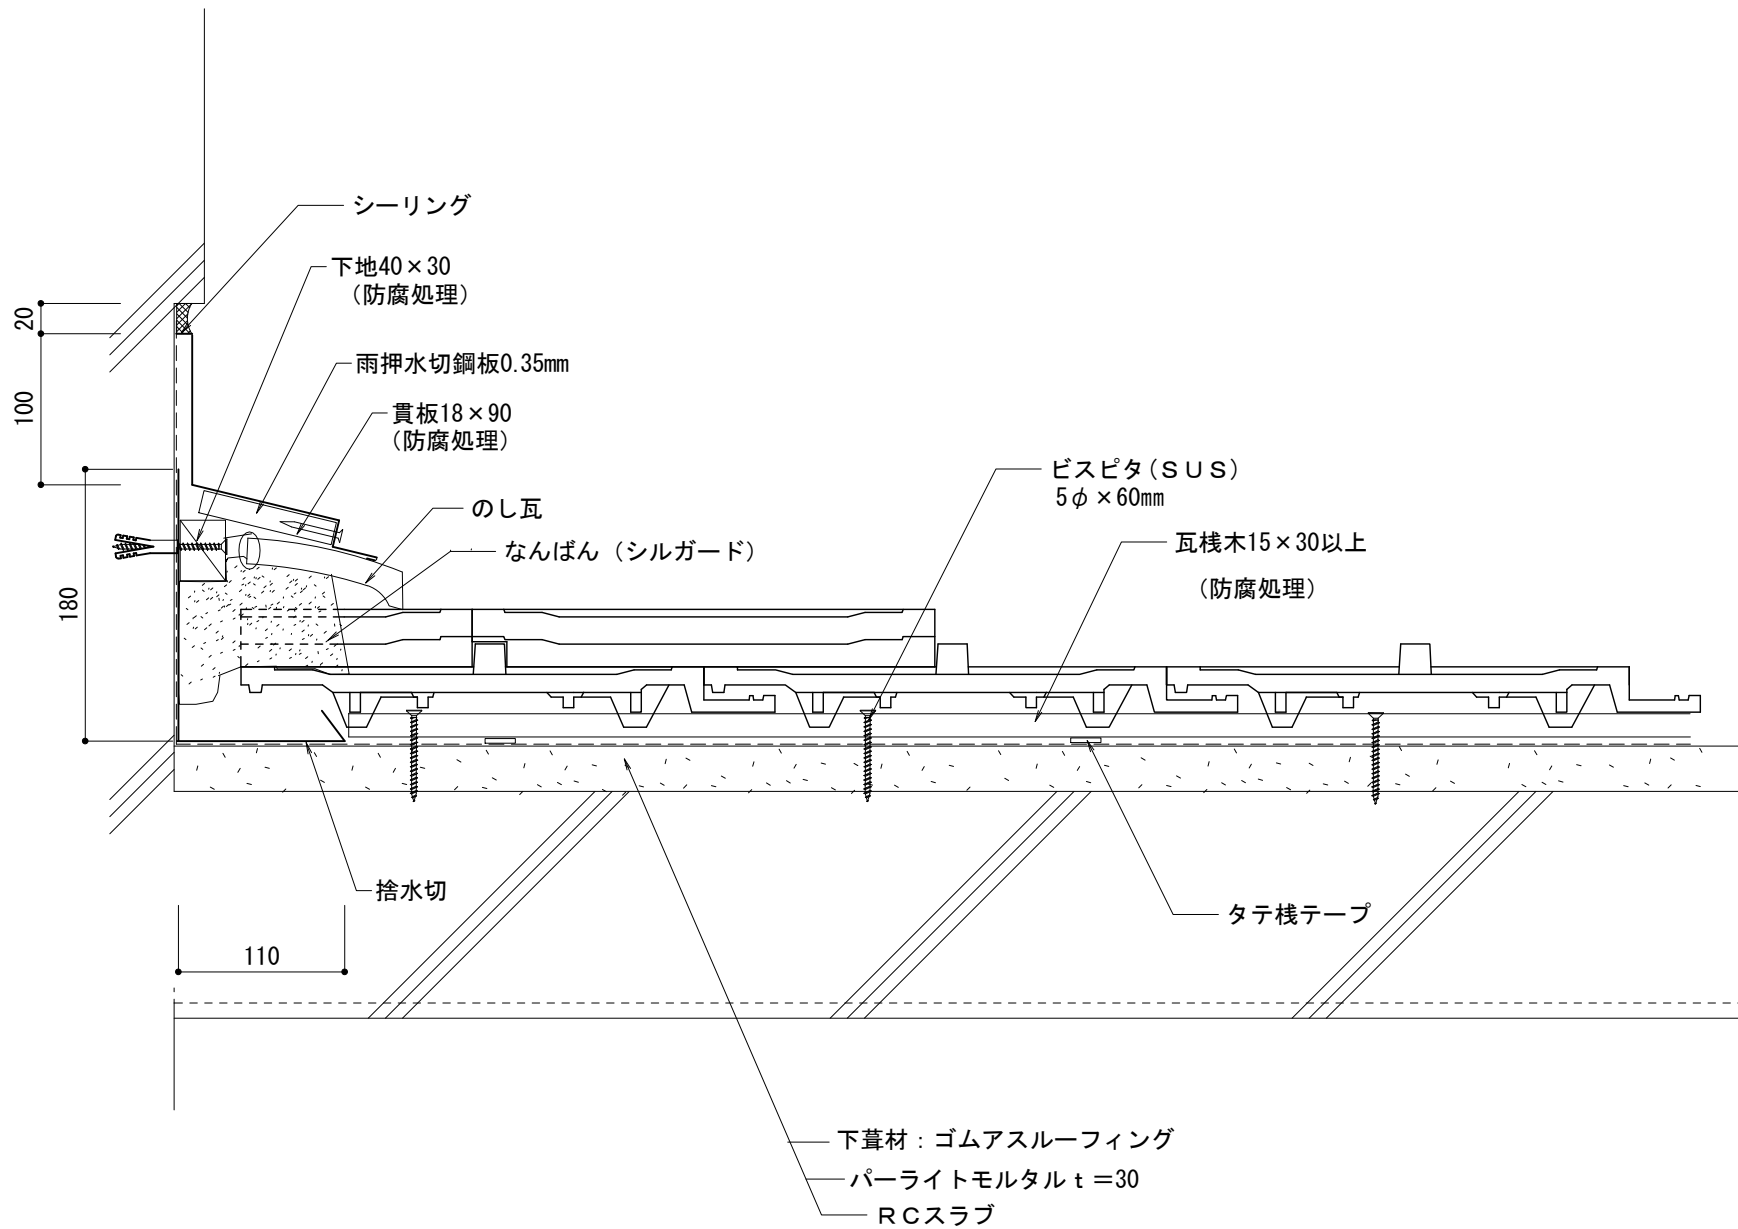

クエスト RC造		物に心を	
在来工法 流れ壁際 (のし1段)		株式会社 丸惣	
No.008	S=1/5	Ver 1.0 2010.08.01 更新	本社 / 〒695-0024 島根県江津市二宮町神主1020番地5 TEL (0855) 53-0811 FAX (0855) 53-3623 益田支店 / 〒699-5133 島根県益田市神田町イ627番地1 TEL (0856) 31-5115 FAX (0856) 25-2100 福井営業所 / 〒918-8016 福井県福井市江端町5番地11 TEL (0776) 34-8613 FAX (0776) 34-8614