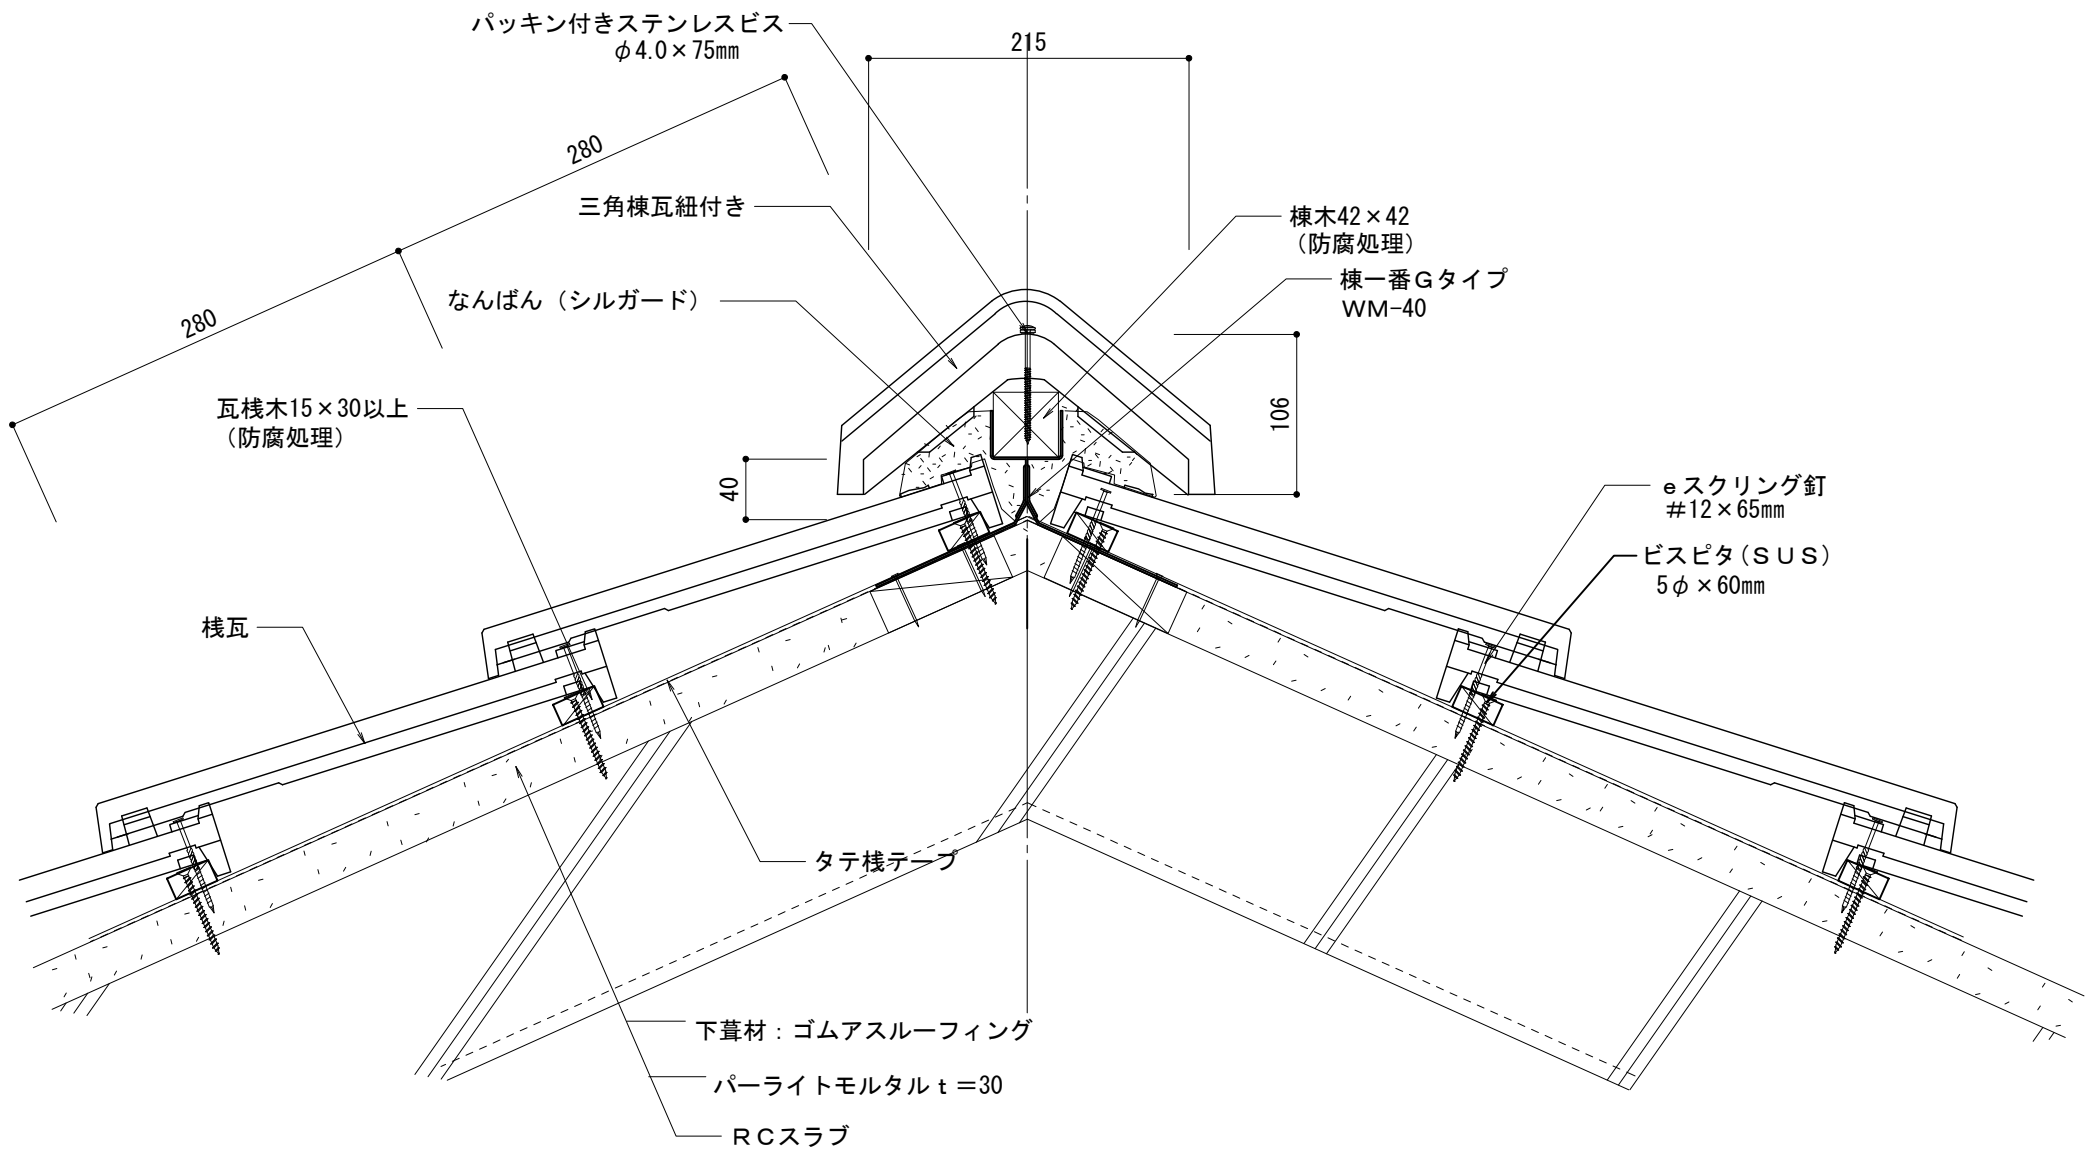

クエスト RC造		物に心を	
在来工法 陸棟強力棟南蛮		株式会社 丸惣	
No.004	S=1/5	Ver 1.0 2010.08.01 更新	本社/〒695-0024 島根県江津市二宮町神主1020番地5 TEL (0855) 53-0811 FAX (0855) 53-3623 益田支店/〒699-5133 島根県益田市神田町イ627番地1 TEL (0856) 31-5115 FAX (0856) 25-2100 福井営業所/〒918-8016 福井県福井市江端町5番地11 TEL (0776) 34-8613 FAX (0776) 34-8614