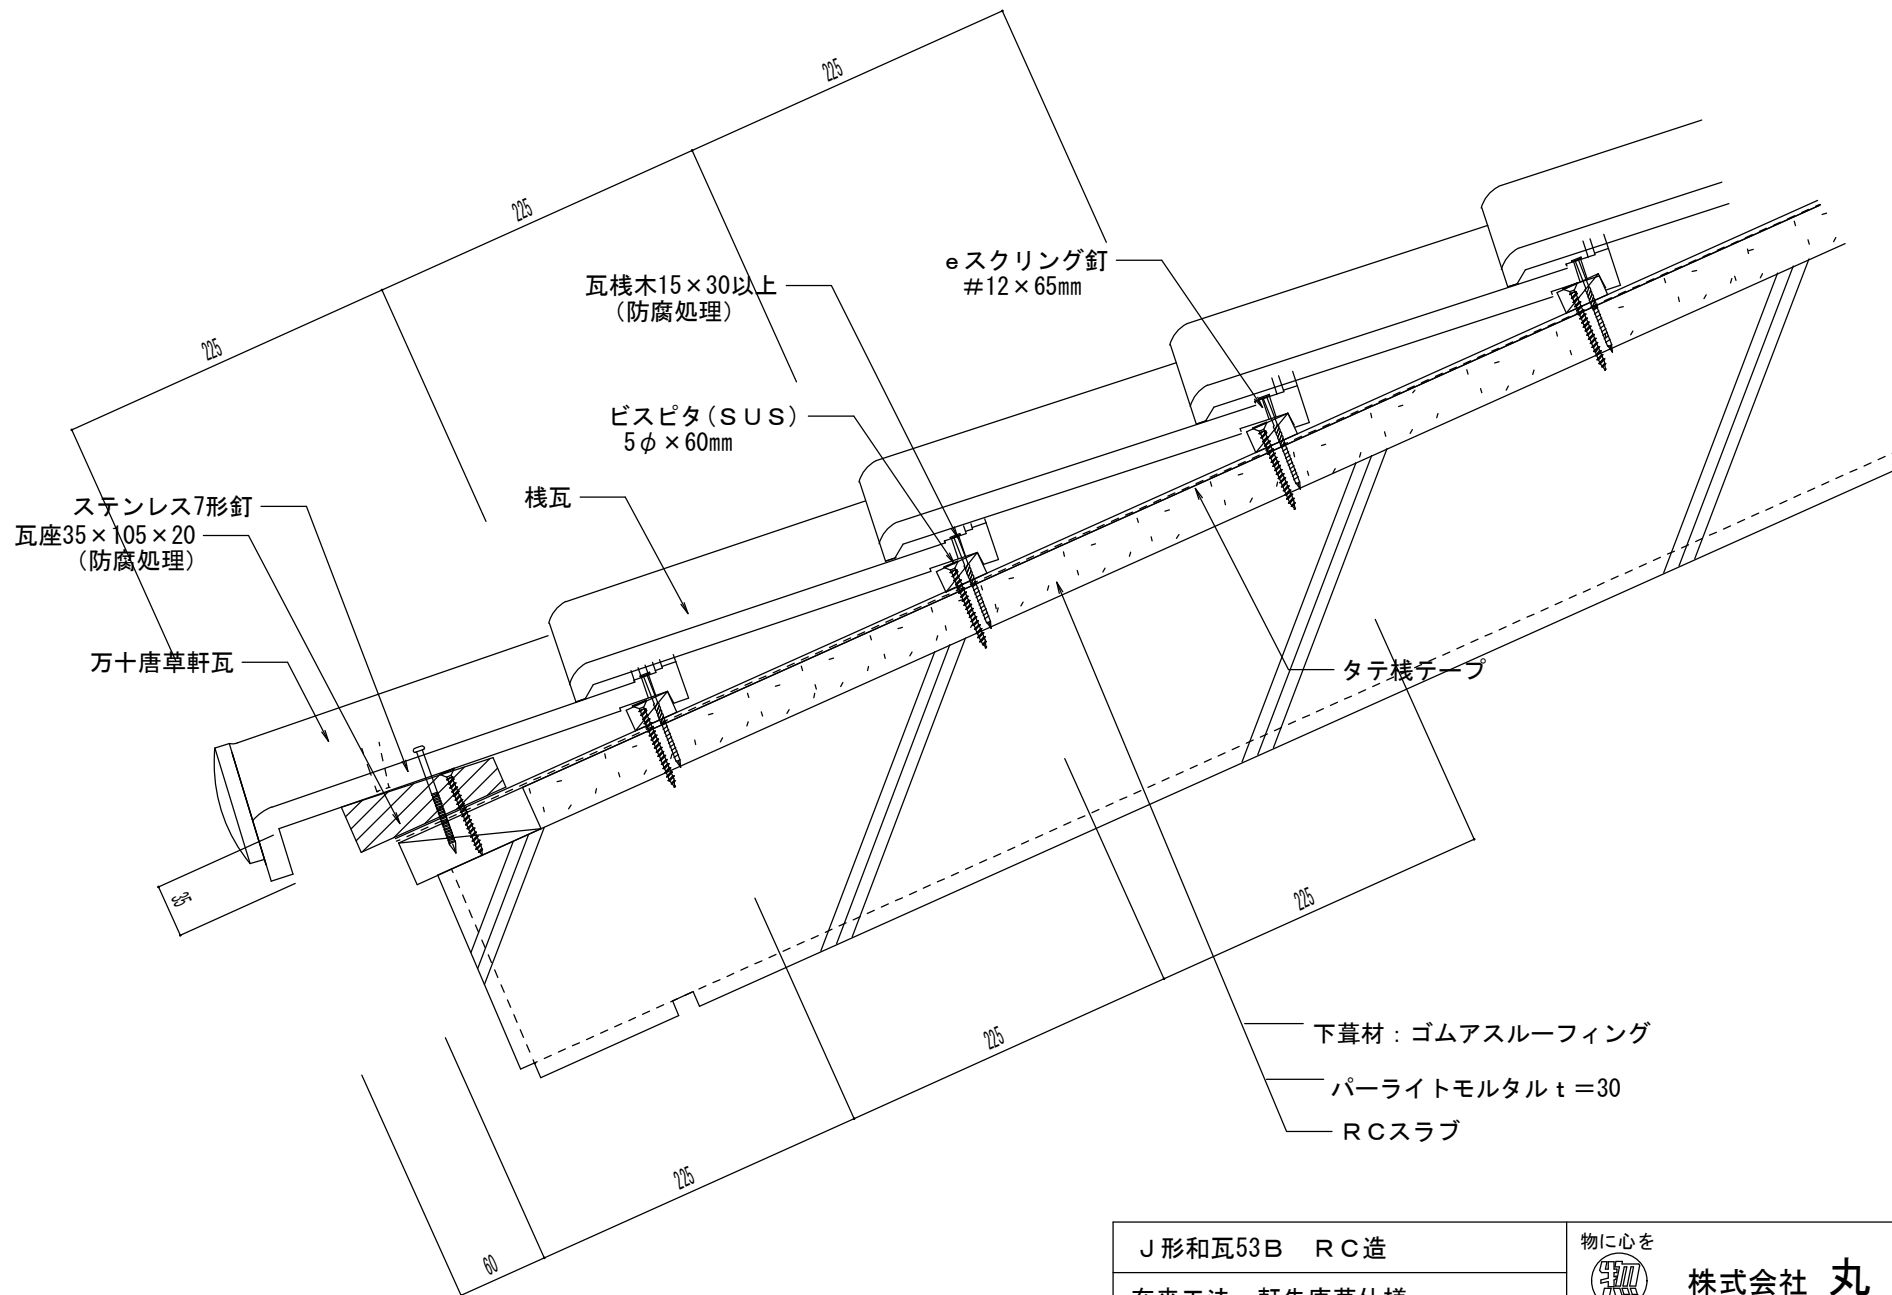

J形和瓦53B RC造		物に心を  株式会社 丸惣
在来工法 軒先唐草仕様		
No.001	S=1/5	本社 / 〒695-0024 島根県江津市二宮町神主1820番地5 TEL (0855) 53-0811 FAX (0855) 53-3823 益田支店 / 〒699-5133 島根県益田市神田町イ627番地1 TEL (0856) 31-5115 FAX (0856) 25-2100 福井営業所 / 〒918-8016 福井県福井市江崎町5番地11 TEL (0776) 34-8613 FAX (0776) 34-8614
		Ver 1.0 2021. 11. 05 更新