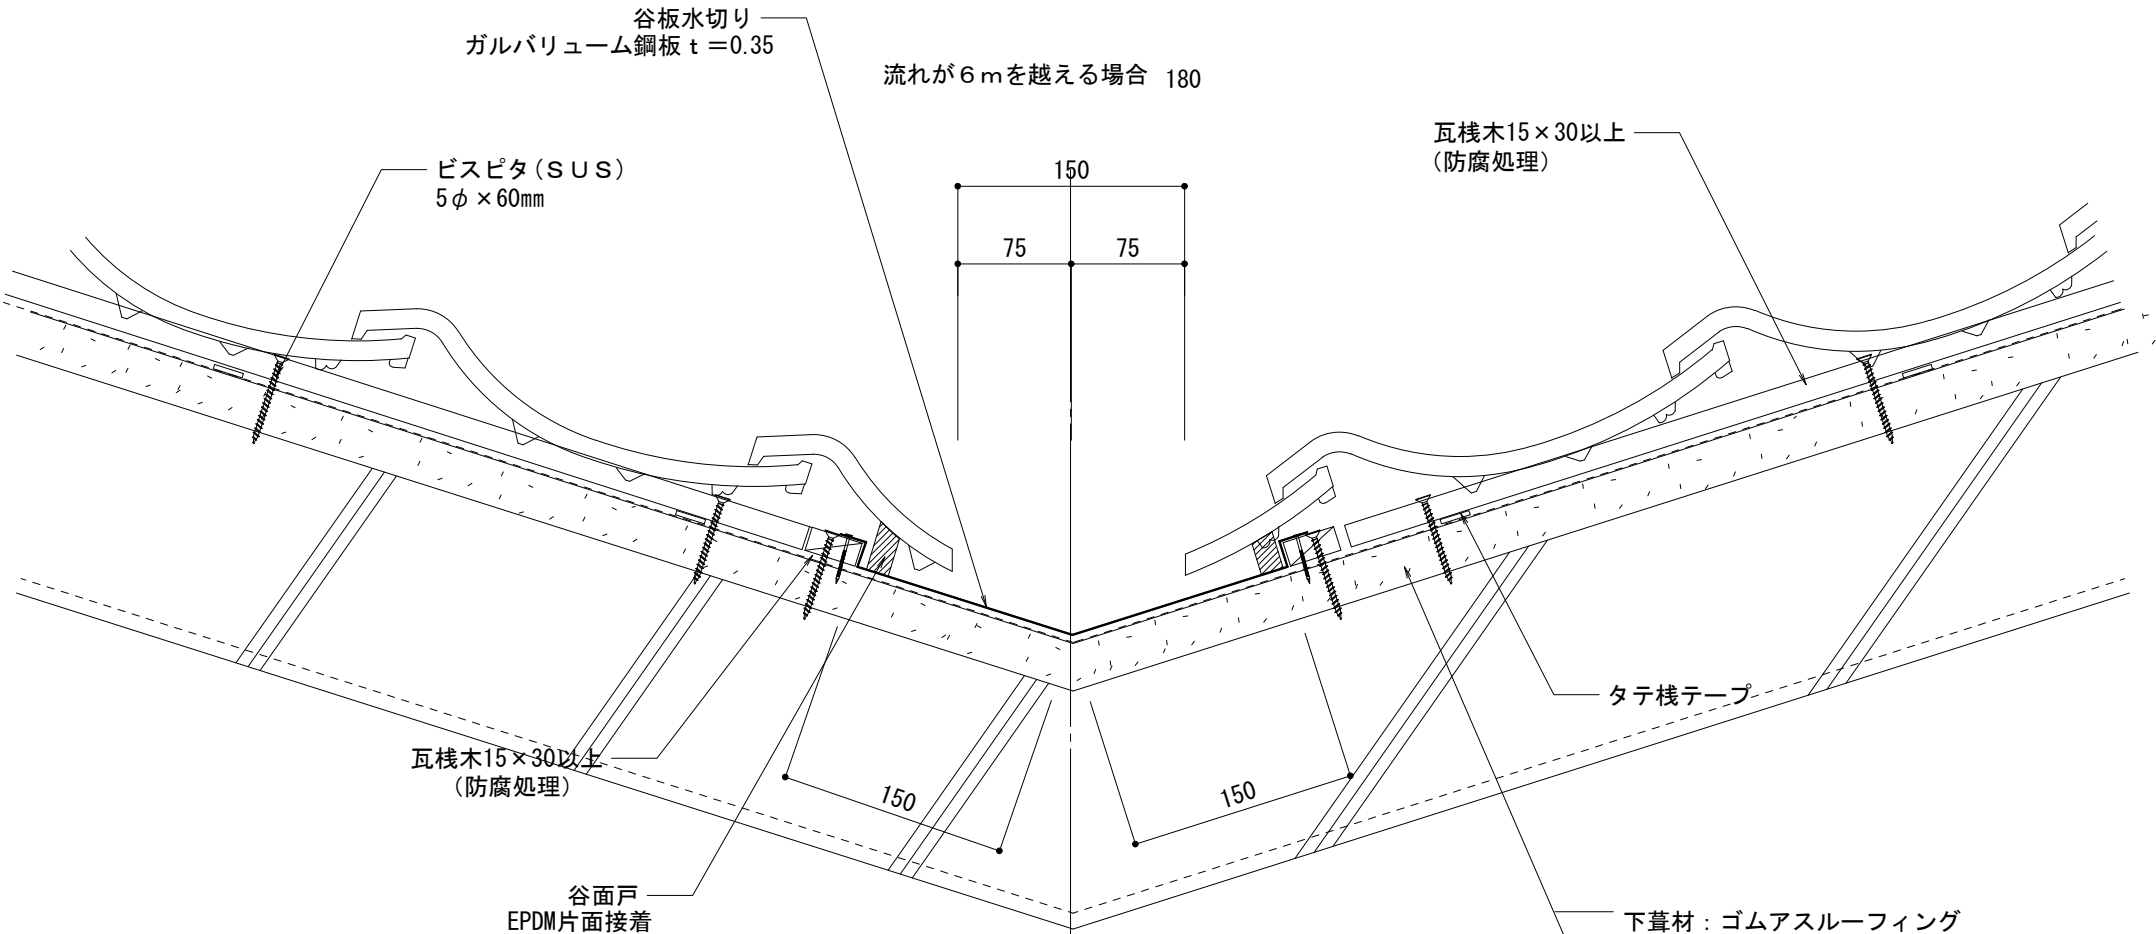

谷板水切り
ガルバリウム鋼板 t=0.35

流れが6mを越える場合 180

ビスピタ(SUS)
5φ×60mm

150
75 75

瓦棧木15×30以上
(防腐処理)

瓦棧木15×30以上
(防腐処理)

谷面戸
EPDM片面接着

150

150

タテ棧テープ

下葺材: ゴムアスルーフィング

パーライトモルタル t=30

RCスラブ

J形和瓦53B RC造			物に心を
在来工法 大谷			株式会社 丸惣
No.013	S=1/5	Ver 1.0 2010.08.01 更新	本社/〒695-0024 島根県江津市二宮町神主1020番地5 TEL (0855) 53-0811 FAX (0855) 53-3623 益田支店/〒699-5133 島根県益田市神田町イ627番地1 TEL (0856) 31-5115 FAX (0856) 25-2100 福井営業所/〒918-8016 福井県福井市江端町5番地11 TEL (0776) 34-8613 FAX (0776) 34-8614