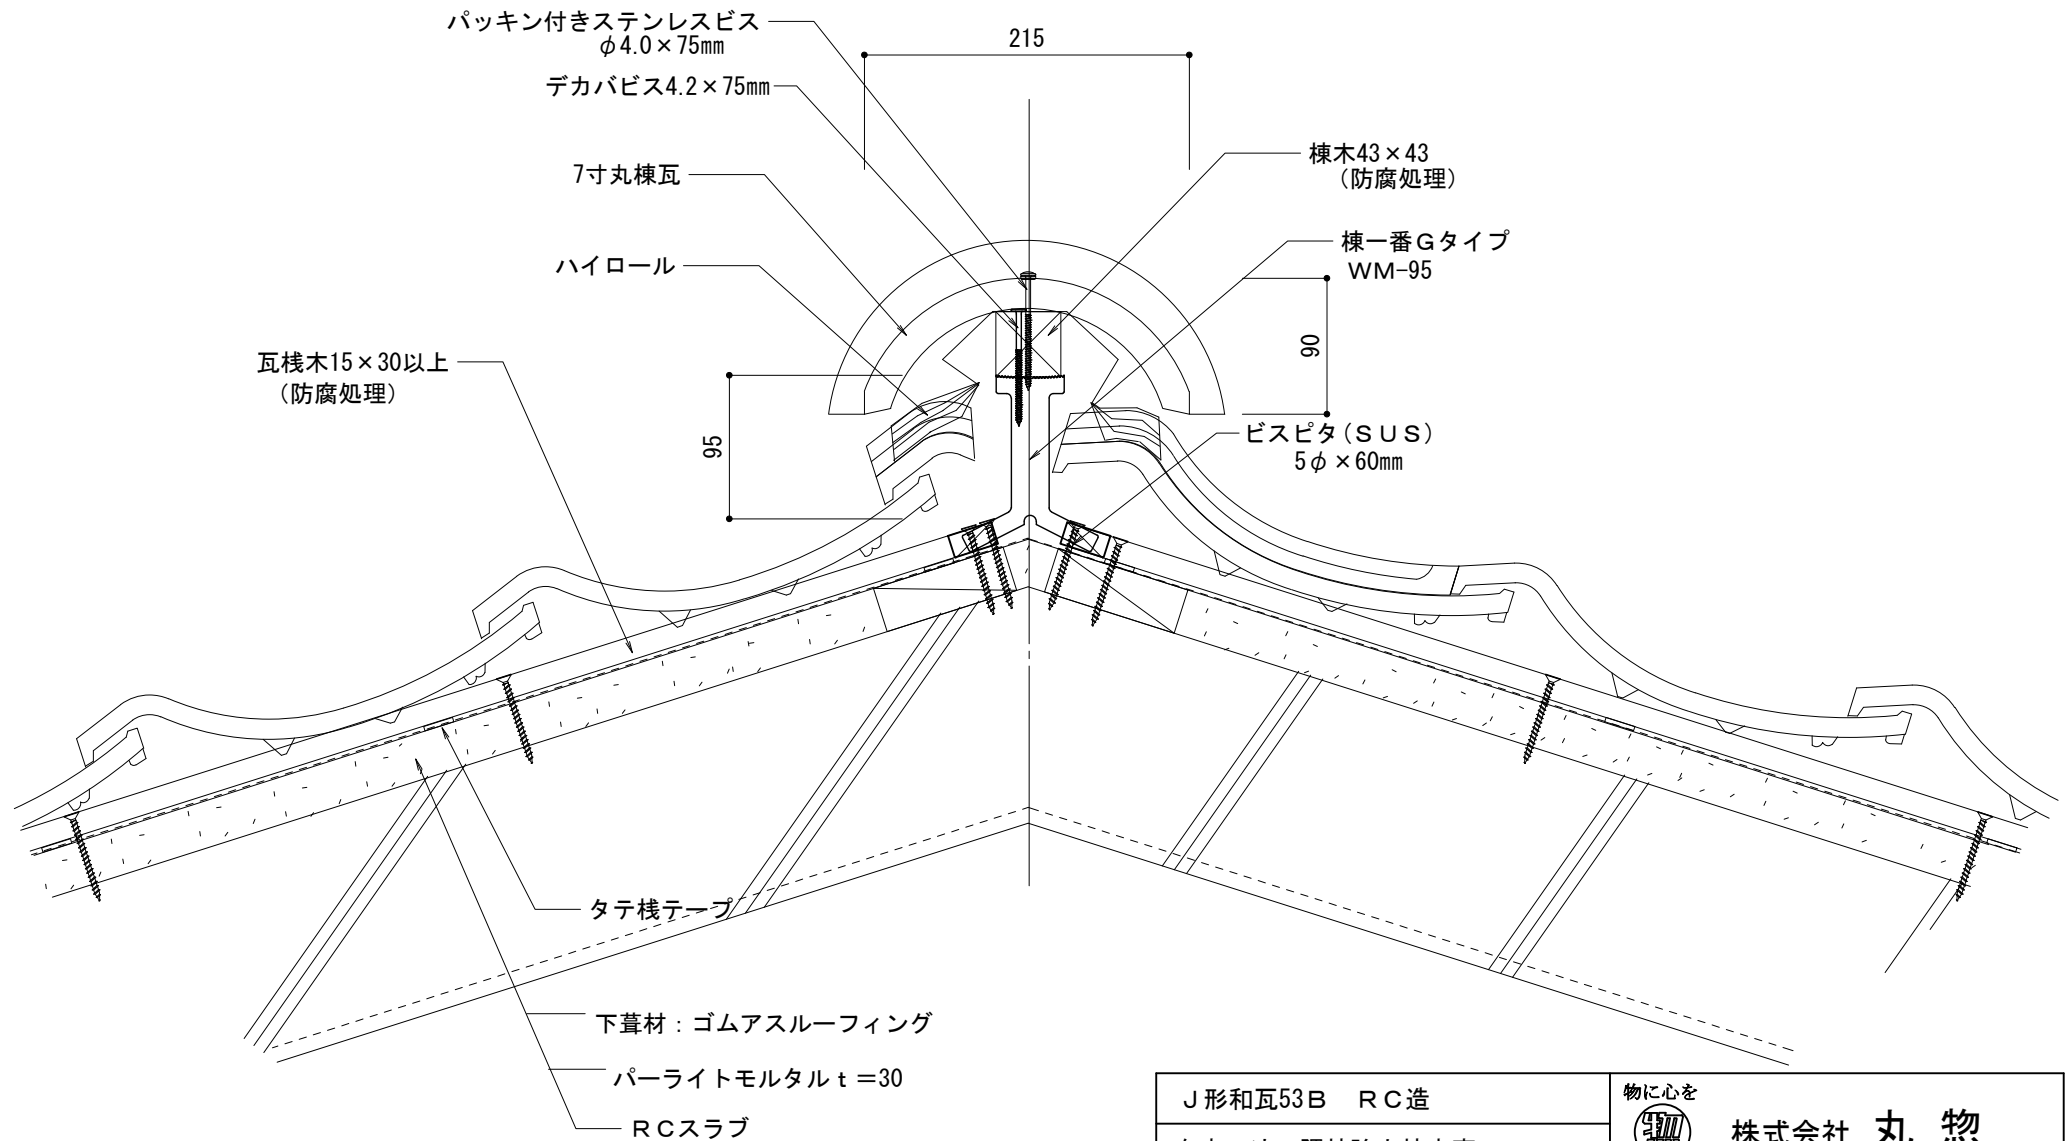

J形和瓦53B RC造		物に心を	
在来工法 隅棟強力棟南蛮		株式会社 丸 惣	
No.0010	S=1/5	Ver 1.0 2010.08.01 更新	本社/〒695-0024 島根県江津市二宮町神主1020番地5 TEL (0855) 53-0811 FAX (0855) 53-3623 益田支店/〒699-5133 島根県益田市神田町イ627番地1 TEL (0856) 31-5115 FAX (0856) 25-2100 福井営業所/〒918-8016 福井県福井市江端町5番地11 TEL (0776) 34-8613 FAX (0776) 34-8614