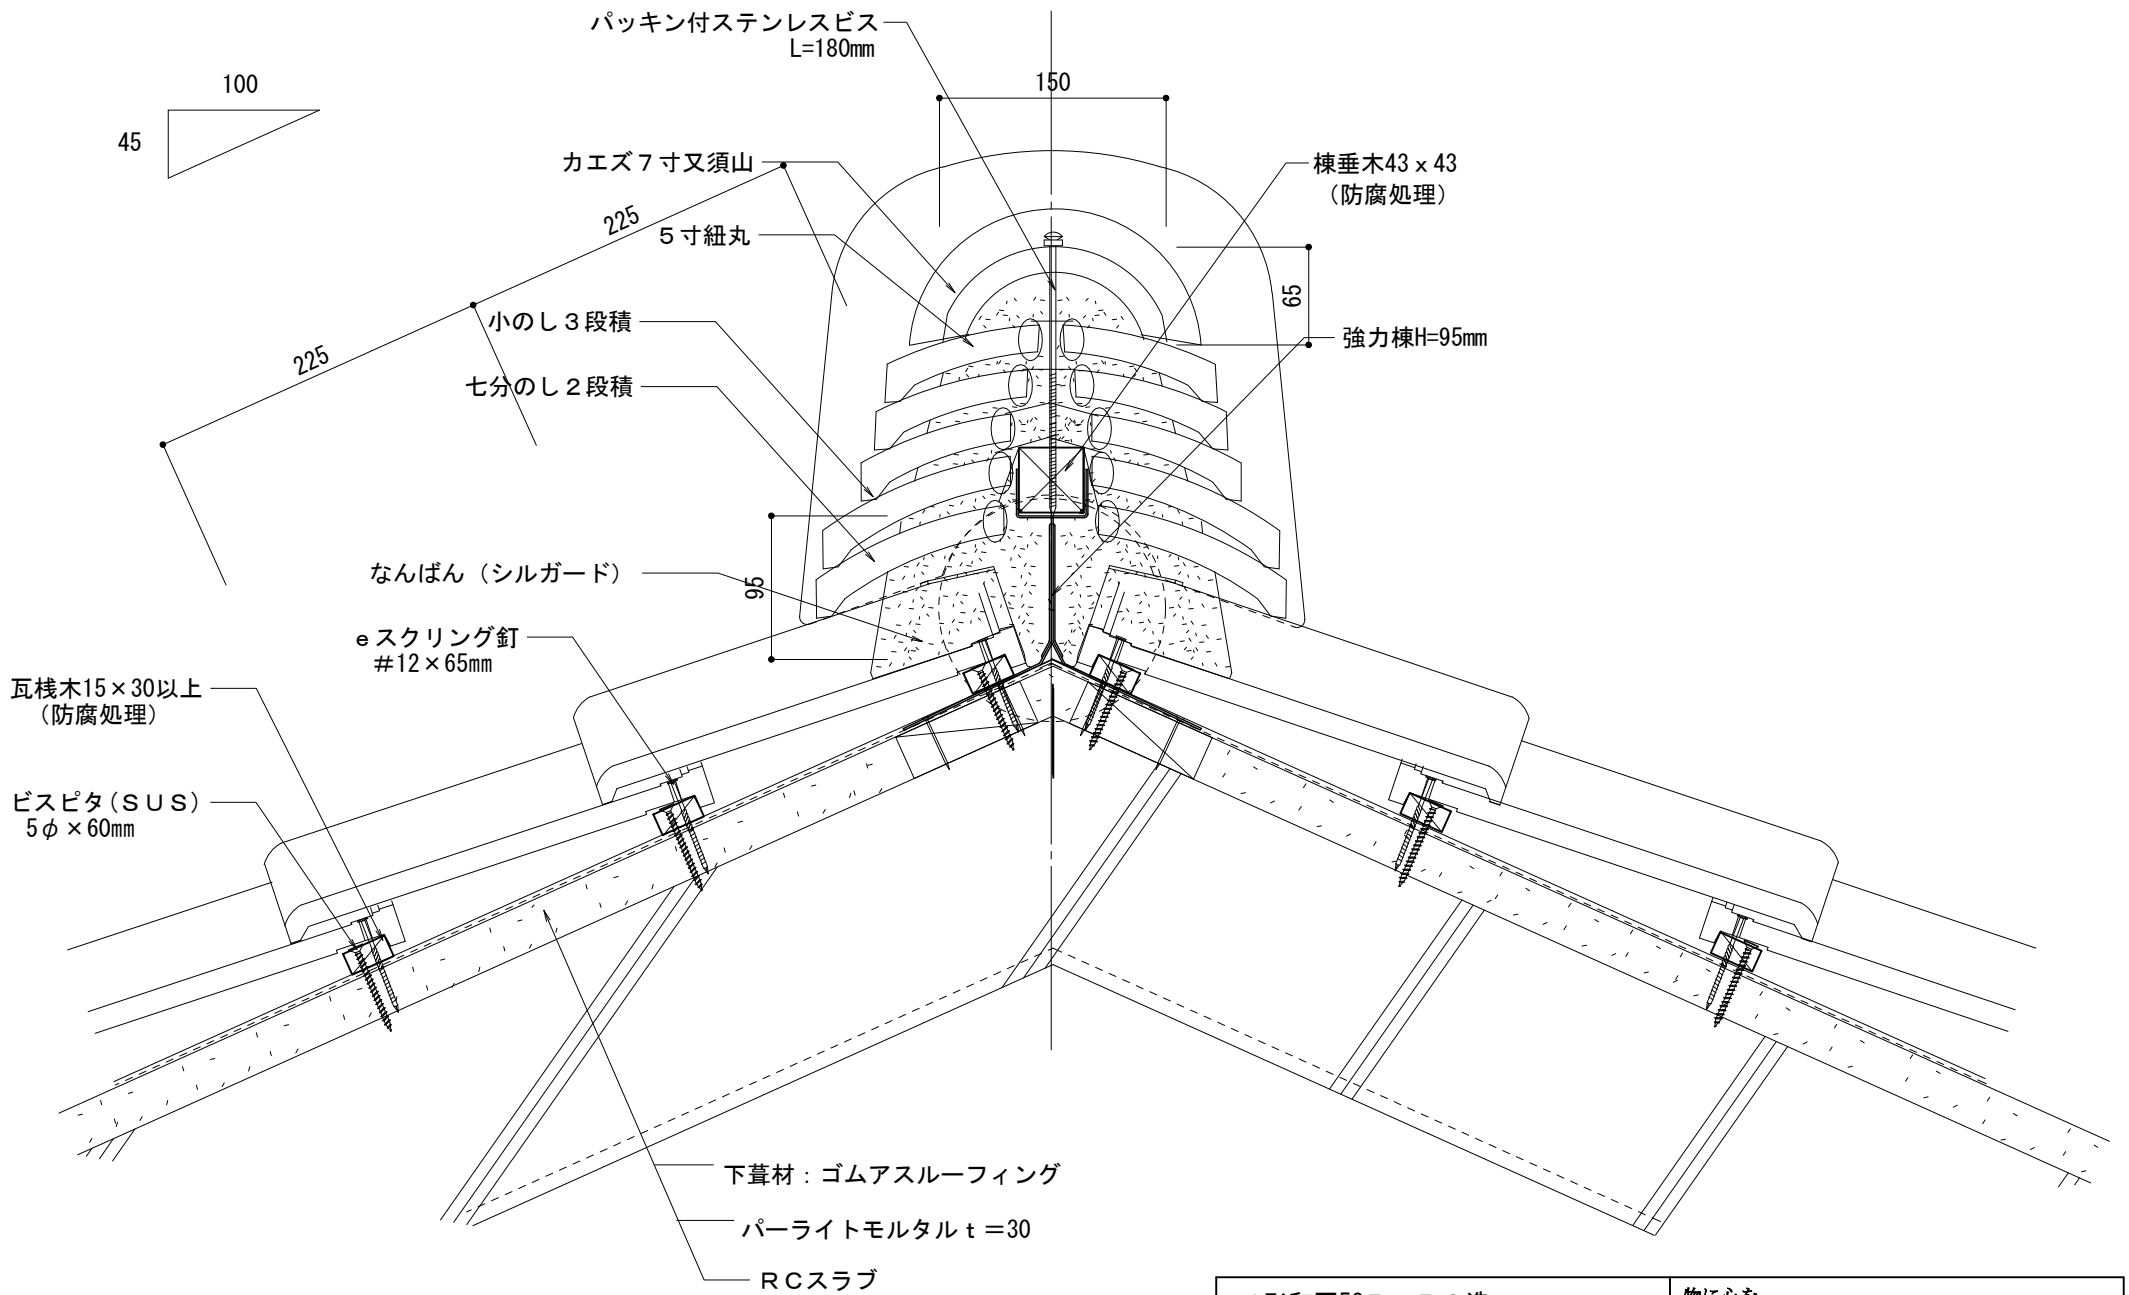

J形和瓦53B RC造		物に心を
在来工法 大棟7分2段小のし3段		株式会社 丸惣
No.005	S=1/5	Ver 1.0 2010.08.01 更新
本社/〒695-0024 島根県江津市二宮町神主1020番地5 益田支店/〒699-5133 島根県益田市神田町イ627番地1 福井営業所/〒918-8016 福井県福井市江端町5番地11		TEL (0855) 53-0811 FAX (0855) 53-3623 TEL (0856) 31-5115 FAX (0856) 25-2100 TEL (0776) 34-8613 FAX (0776) 34-8614