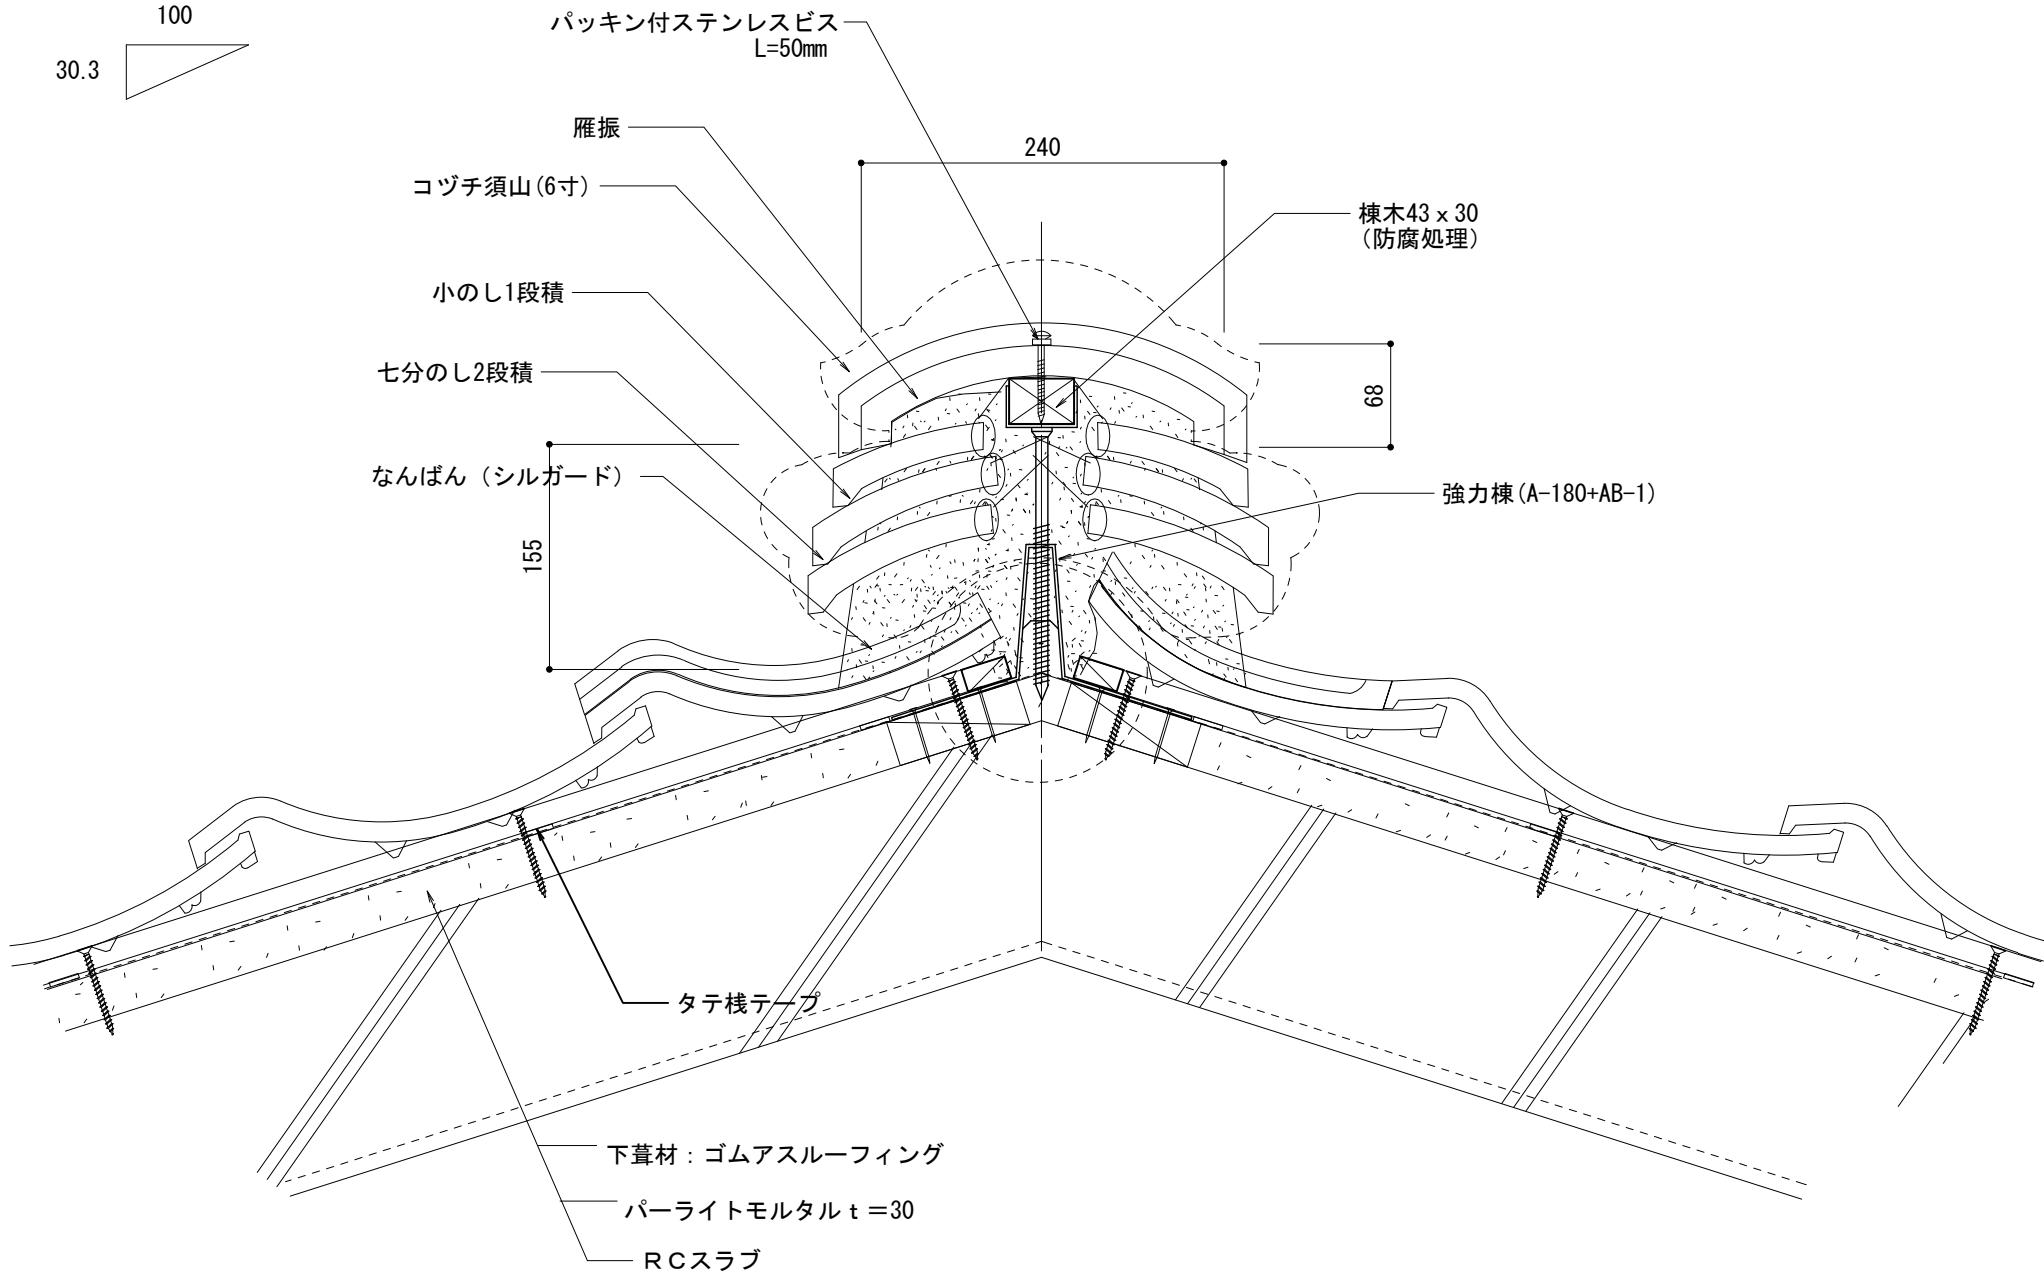

J形和瓦53B RC造		物に心を
在来工法 隅棟7分2段小のし1段		株式会社 丸惣
No.008	S=1/5	Ver 1.0 2010.08.01 更新
本社/〒695-0024 島根県江津市二宮町神主1020番地5 益田支店/〒699-5133 島根県益田市神田町イ627番地1 福井営業所/〒918-8016 福井県福井市江端町5番地11		TEL (0855) 53-0811 FAX (0855) 53-3623 TEL (0856) 31-5115 FAX (0856) 25-2100 TEL (0776) 34-8613 FAX (0776) 34-8614