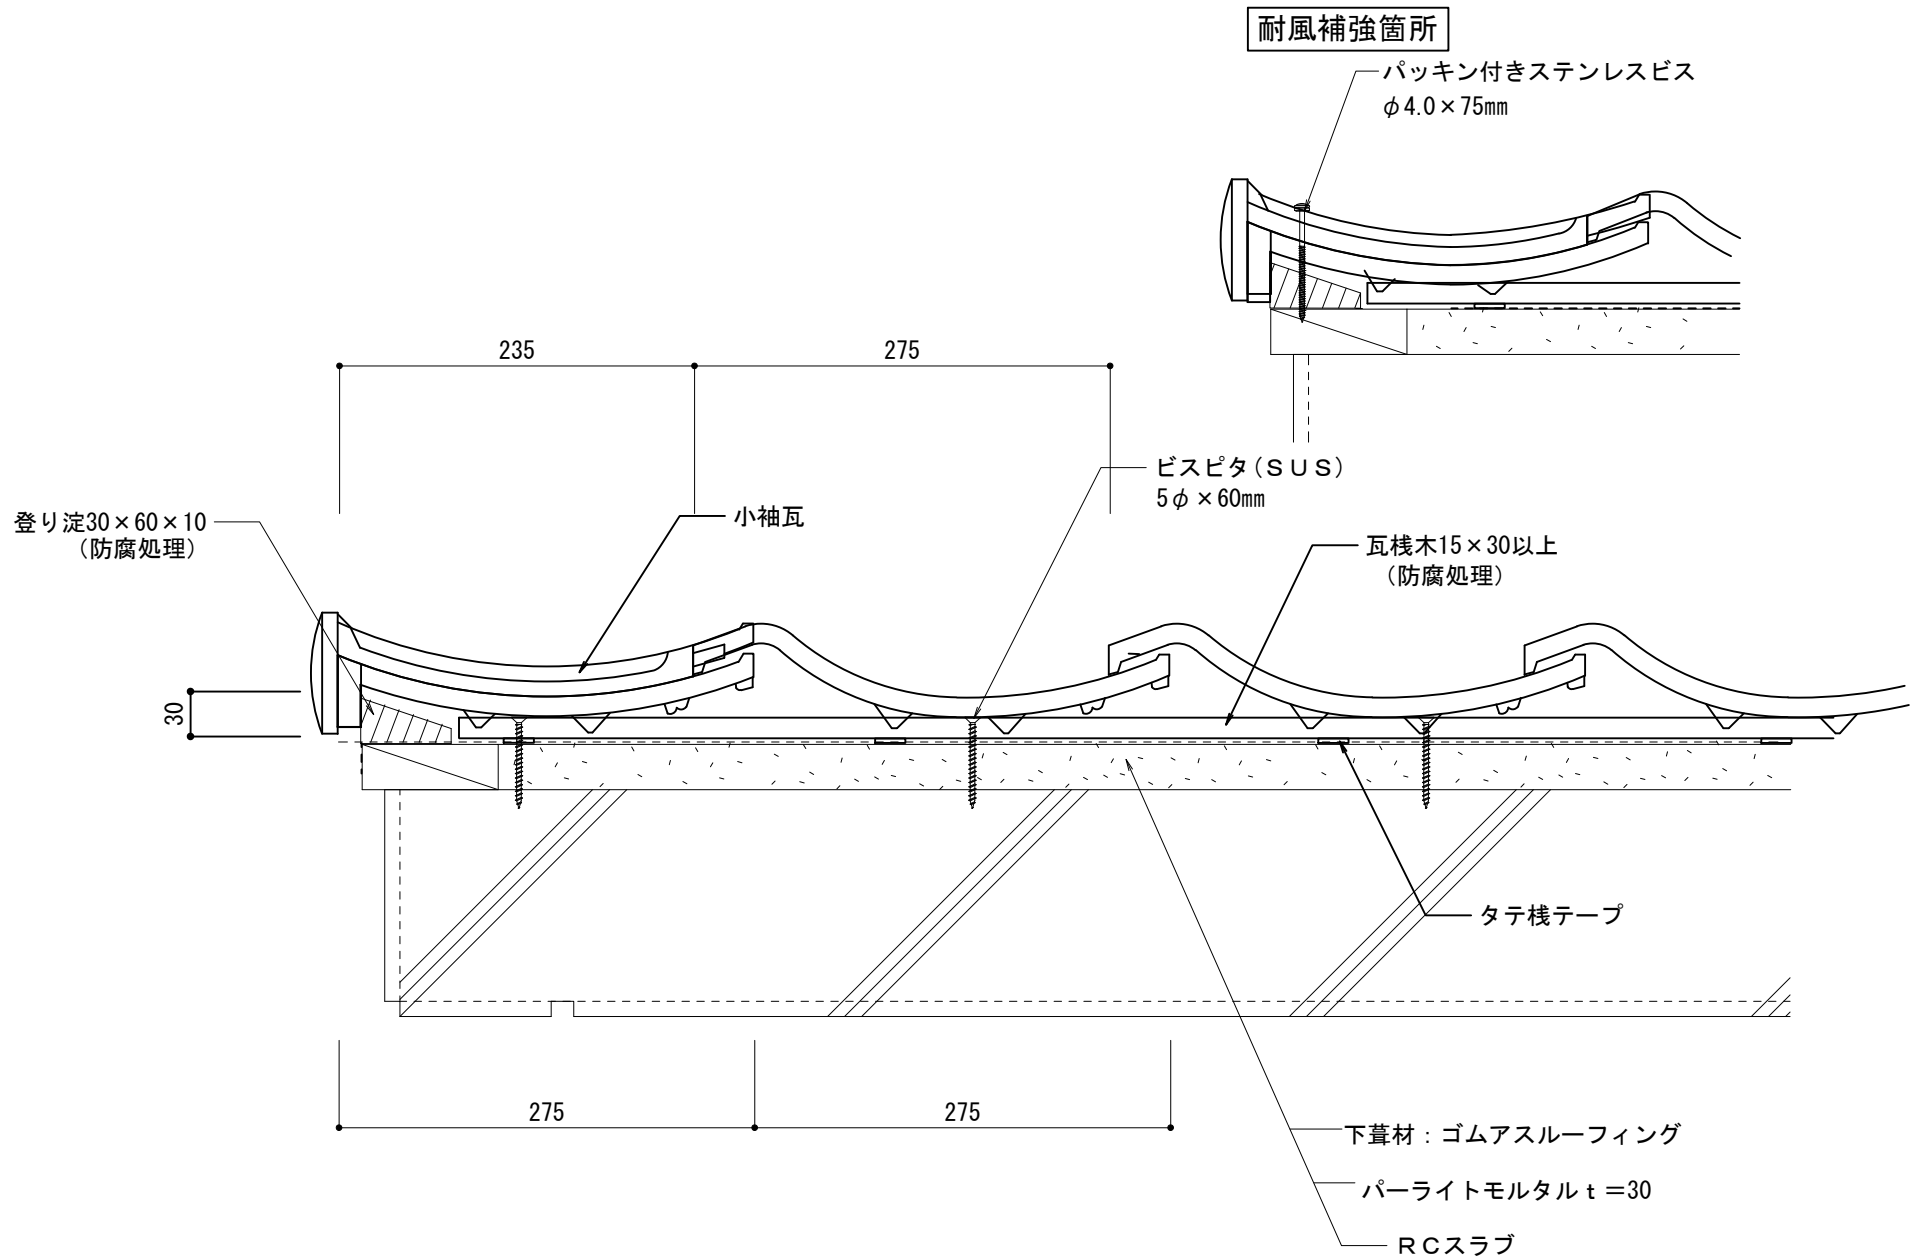

J形和瓦53B RC造		物に心を	
在来工法 ケラバ左【小】袖		株式会社 丸惣	
No.003	S=1/5	Ver 1.0 2010.08.01 更新	本社/〒695-0024 島根県江津市二宮町神主1020番地5 TEL (0855) 53-0811 FAX (0855) 53-3623 益田支店/〒699-5133 島根県益田市神田町イ627番地1 TEL (0856) 31-5115 FAX (0856) 25-2100 福井営業所/〒918-8016 福井県福井市江端町5番地11 TEL (0776) 34-8613 FAX (0776) 34-8614