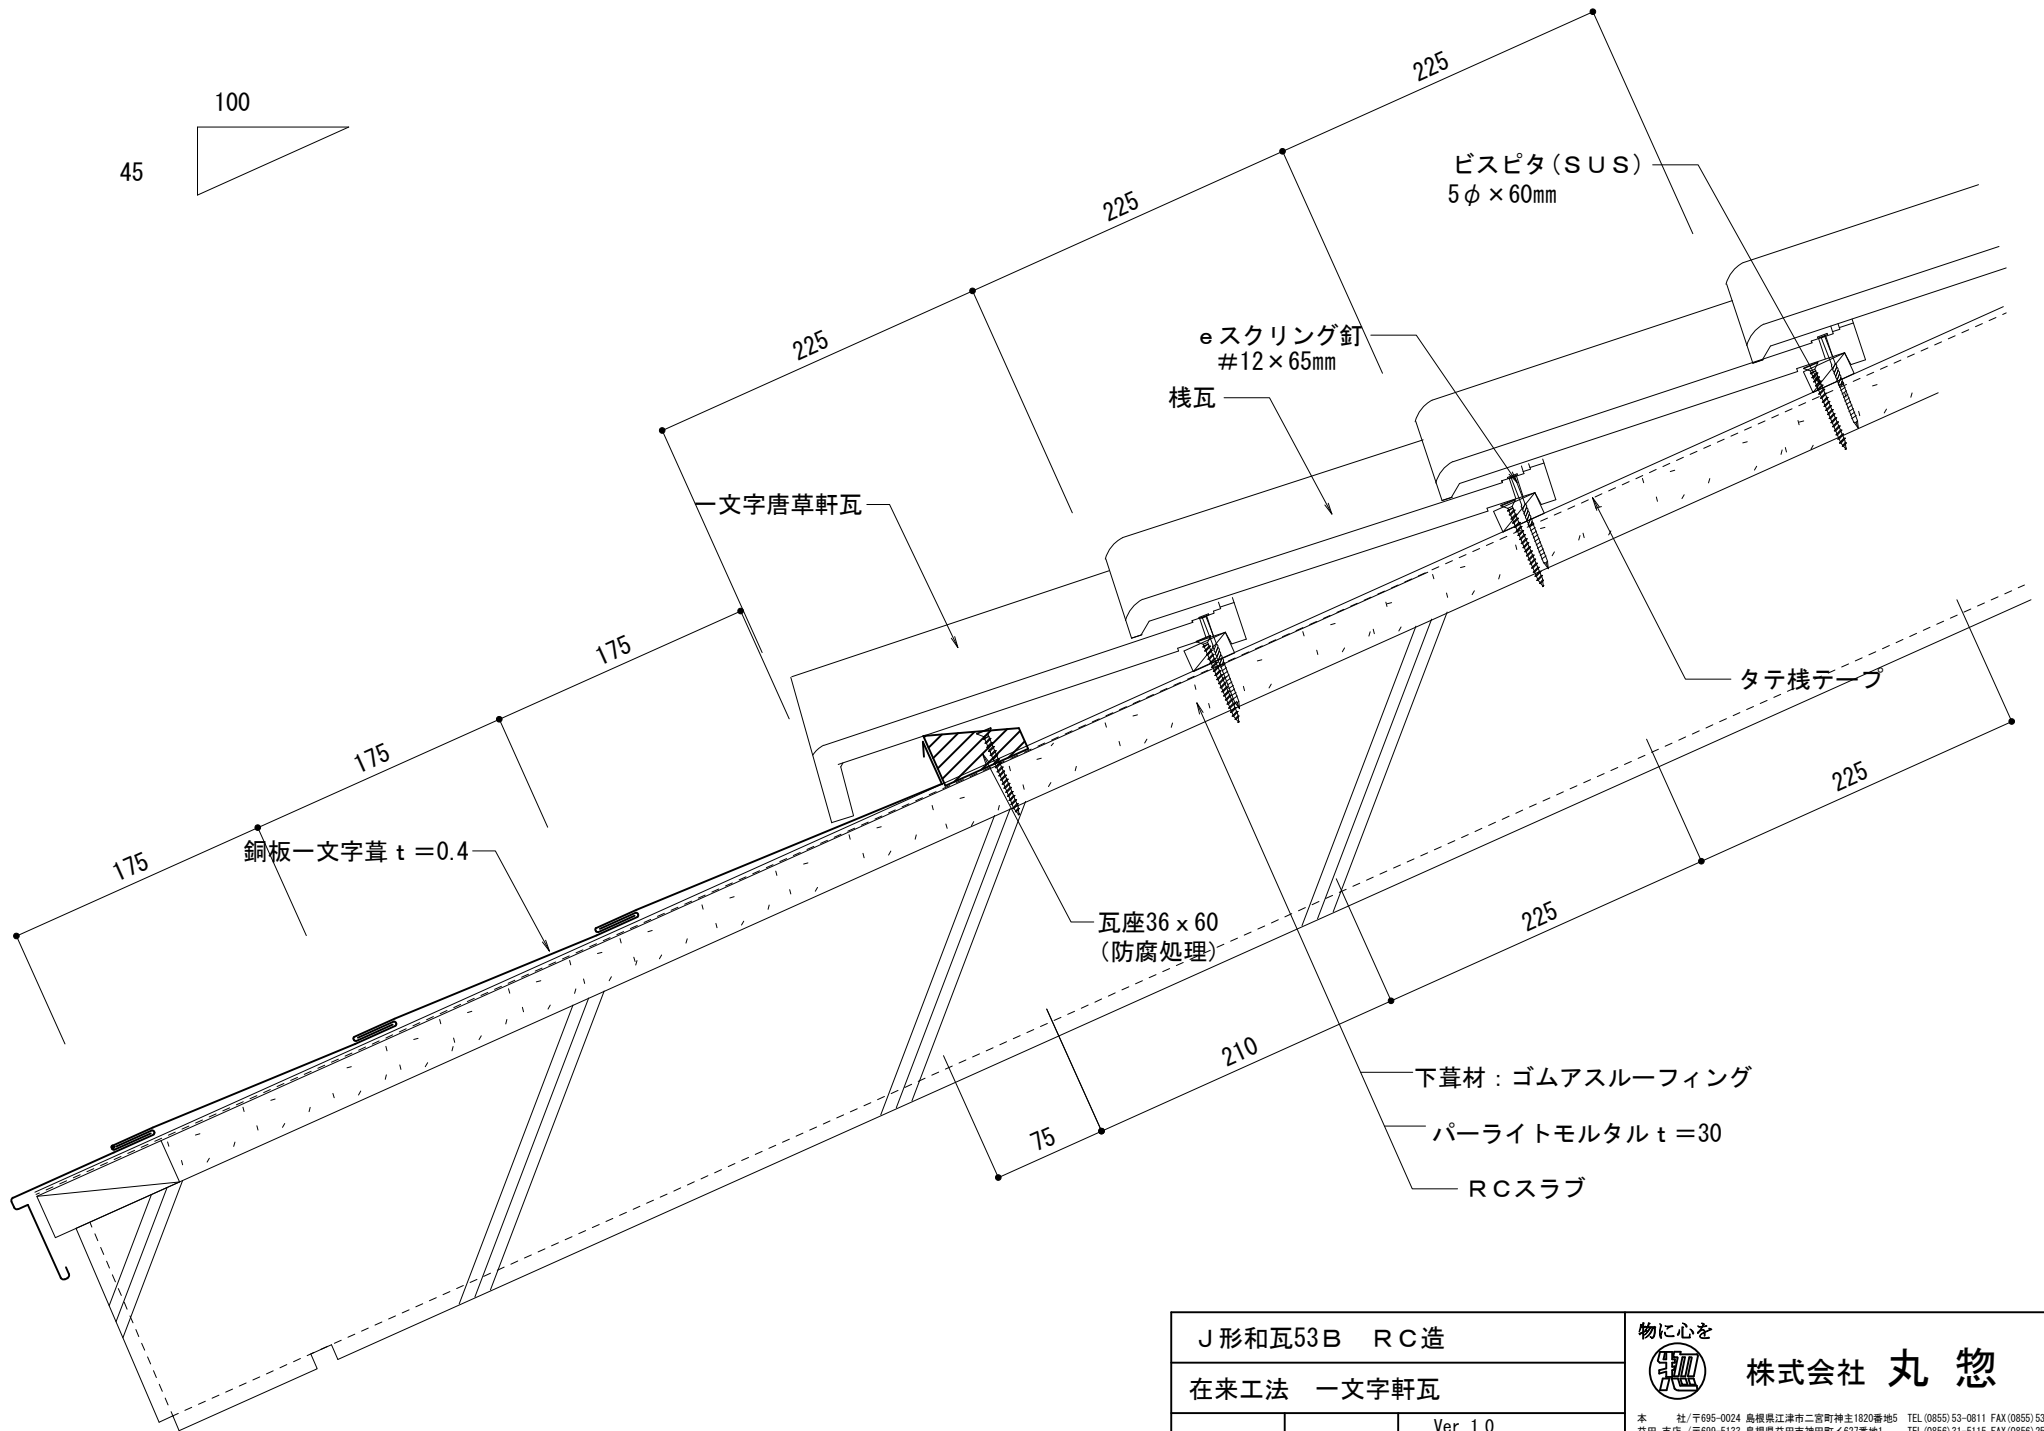

J形和瓦53B RC造			物に心を 株式会社 丸惣
在来工法 一文字軒瓦			
No.015	S=1/5	Ver 1.0 2010.08.01 更新	本社/〒695-0024 鳥取県江津市二宮町神主1020番地5 TEL (0855) 53-0811 FAX (0855) 53-3623 益田支店/〒699-5133 鳥取県益田市神田町イ627番地1 TEL (0856) 31-5115 FAX (0856) 25-2100 福井営業所/〒918-8016 福井県福井市江端町5番地11 TEL (0776) 34-8613 FAX (0776) 34-8614