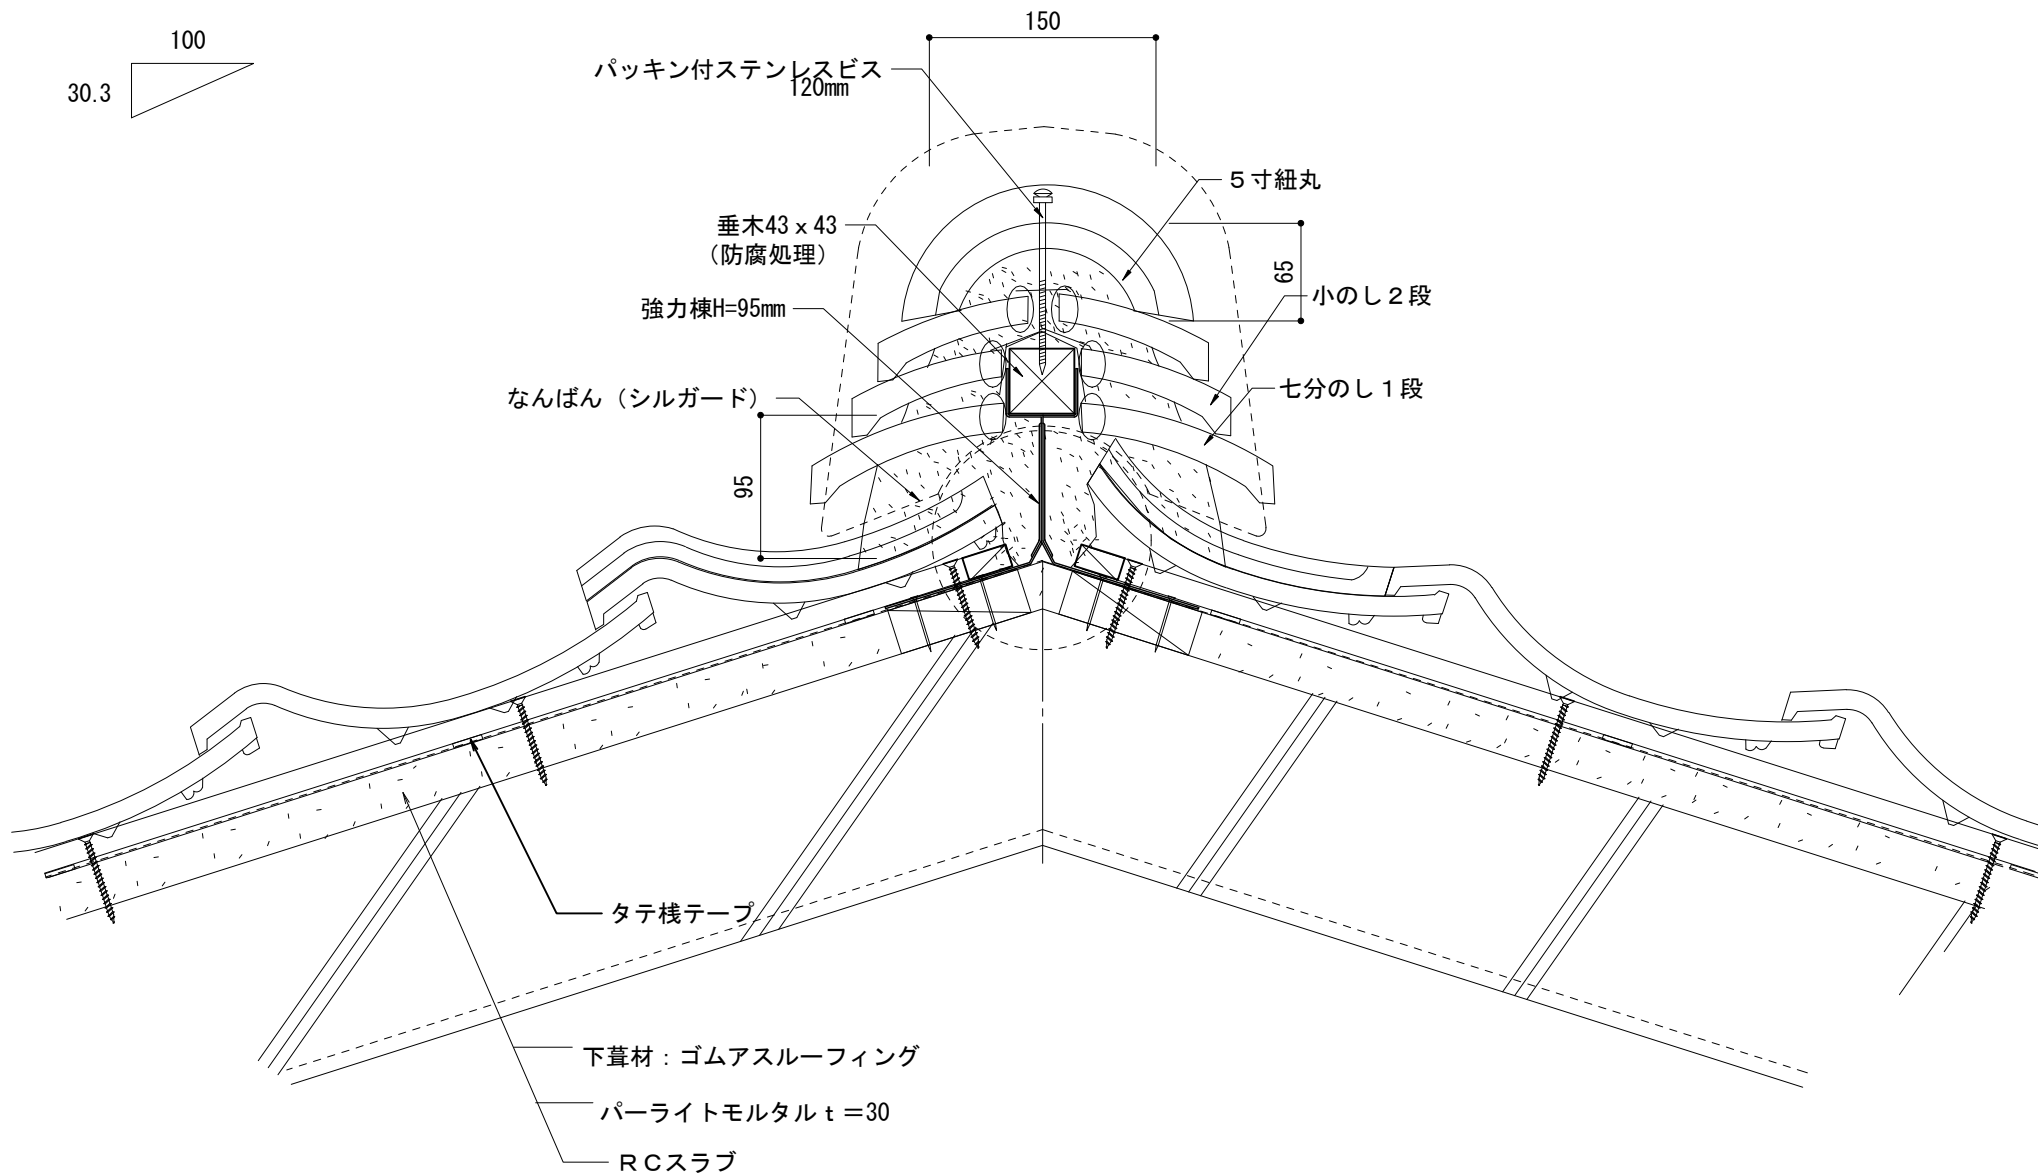

J形和瓦53B RC造		物に心を	
在来工法 隅棟7分1段小のし2段		株式会社 丸 惣	
No.006	S=1/5	Ver 1.0 2010.08.01 更新	本社/〒695-0024 島根県江津市二宮町神主1020番地5 TEL (0855) 53-0811 FAX (0855) 53-3623 益田支店/〒699-5133 島根県益田市神田町イ627番地1 TEL (0856) 31-5115 FAX (0856) 25-2100 福井営業所/〒918-8016 福井県福井市江崎町5番地11 TEL (0776) 34-8613 FAX (0776) 34-8614