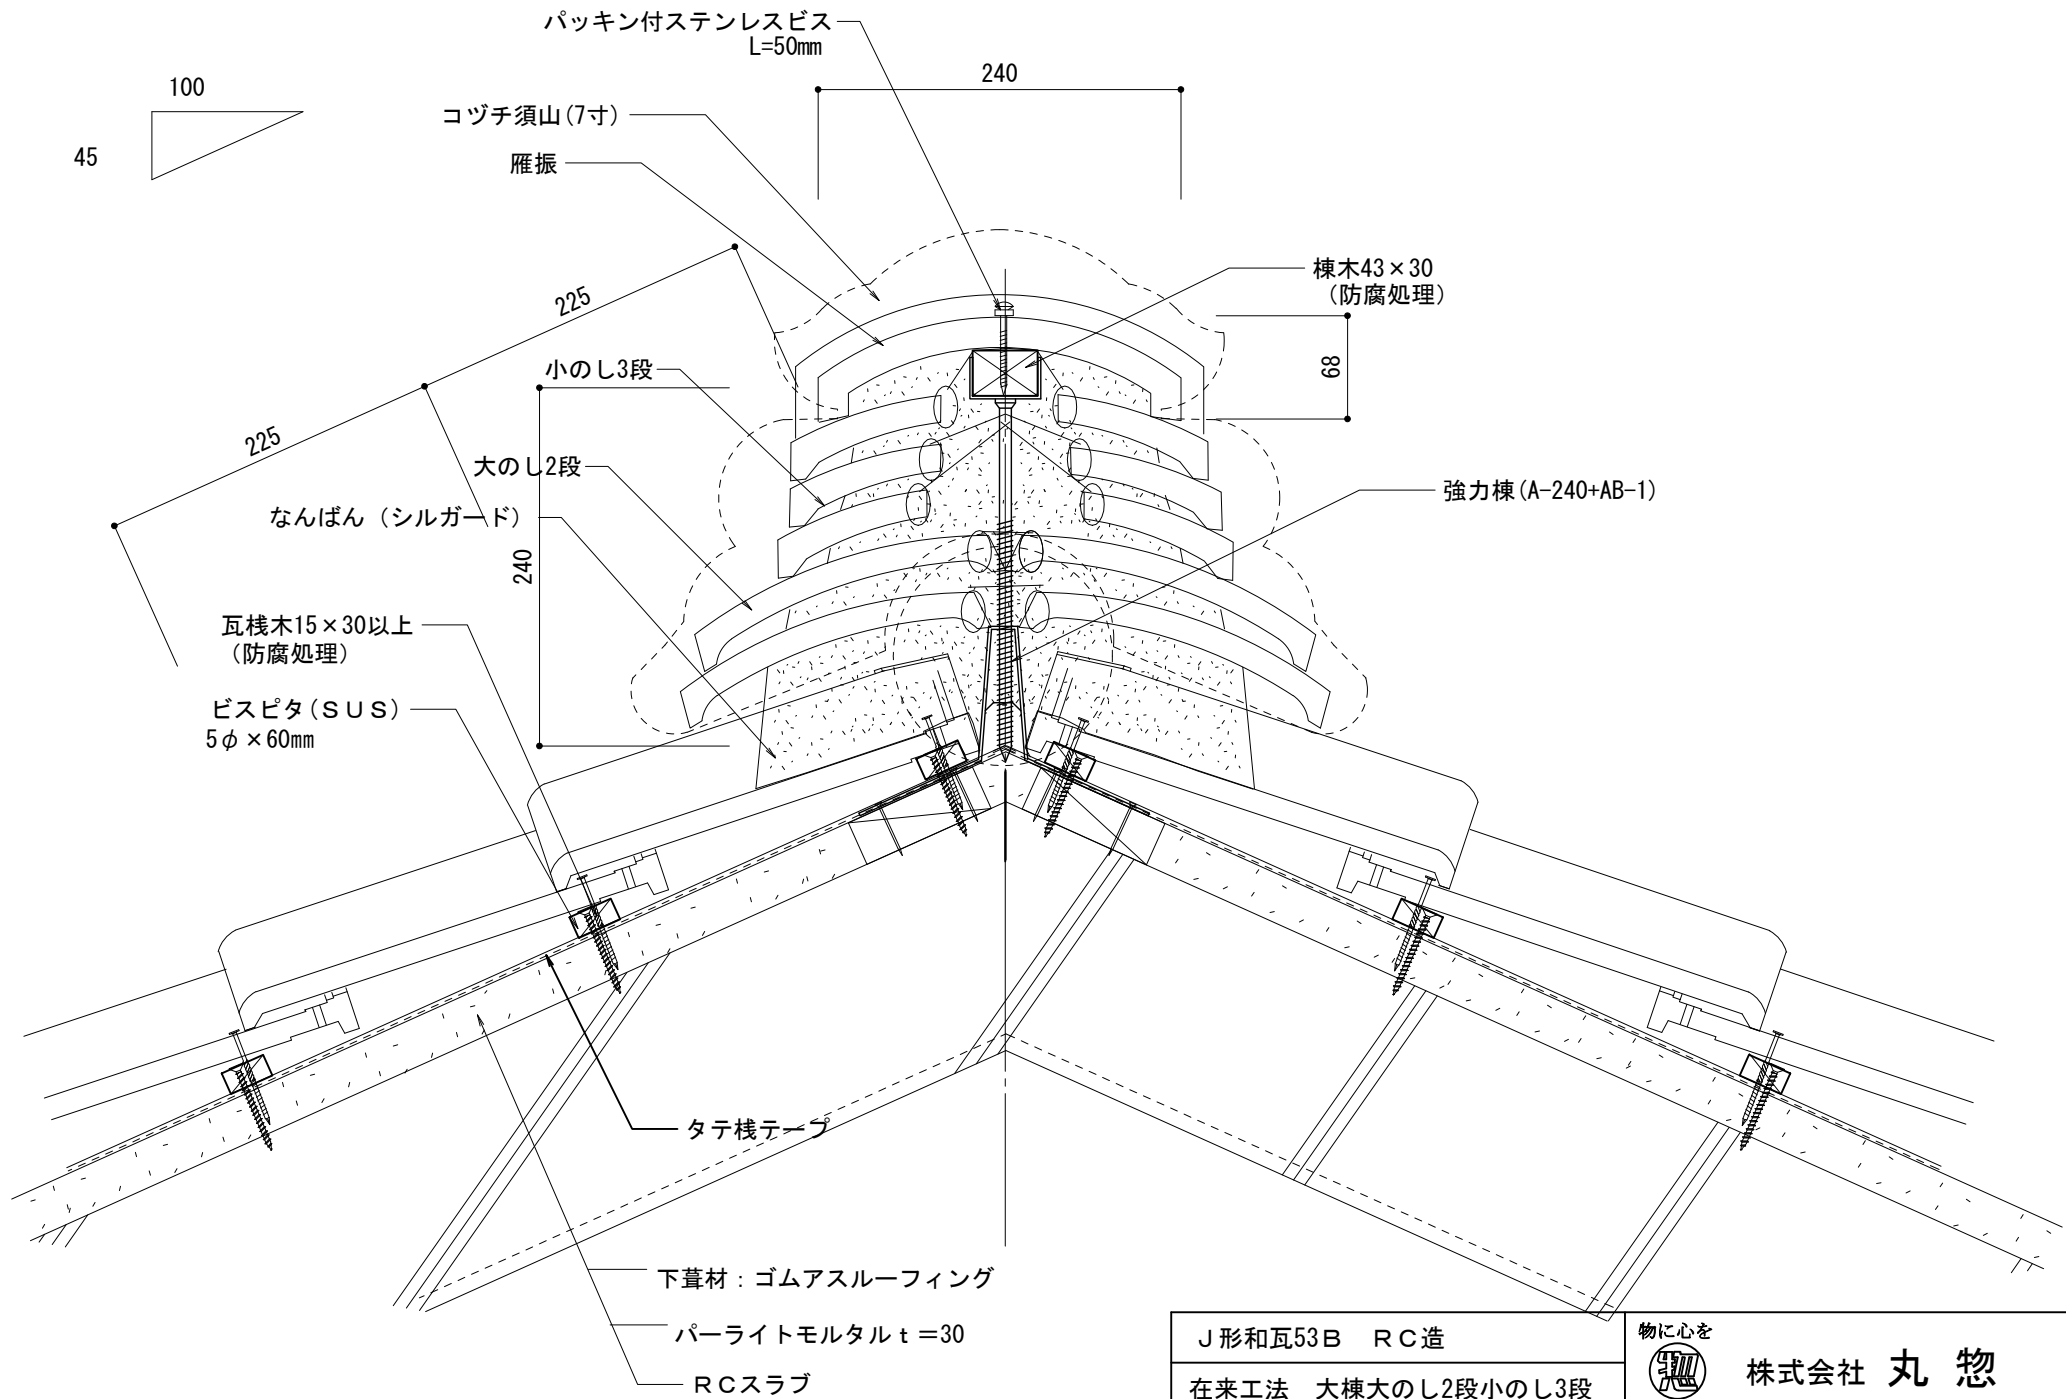

J形和瓦53B RC造		物に心を	
在来工法 大棟大のし2段小のし3段		株式会社 丸惣	
No.007	S=1/5	Ver 1.0 2010.08.01 更新	本社/〒695-0024 島根県江津市二宮町神主1820番地5 TEL (0855) 53-0811 FAX (0855) 53-3623 益田支店/〒699-5133 島根県益田市神田町イ627番地1 TEL (0856) 31-5115 FAX (0856) 25-2100 福井営業所/〒918-8016 福井県福井市江端町5番地11 TEL (0776) 34-8613 FAX (0776) 34-8614