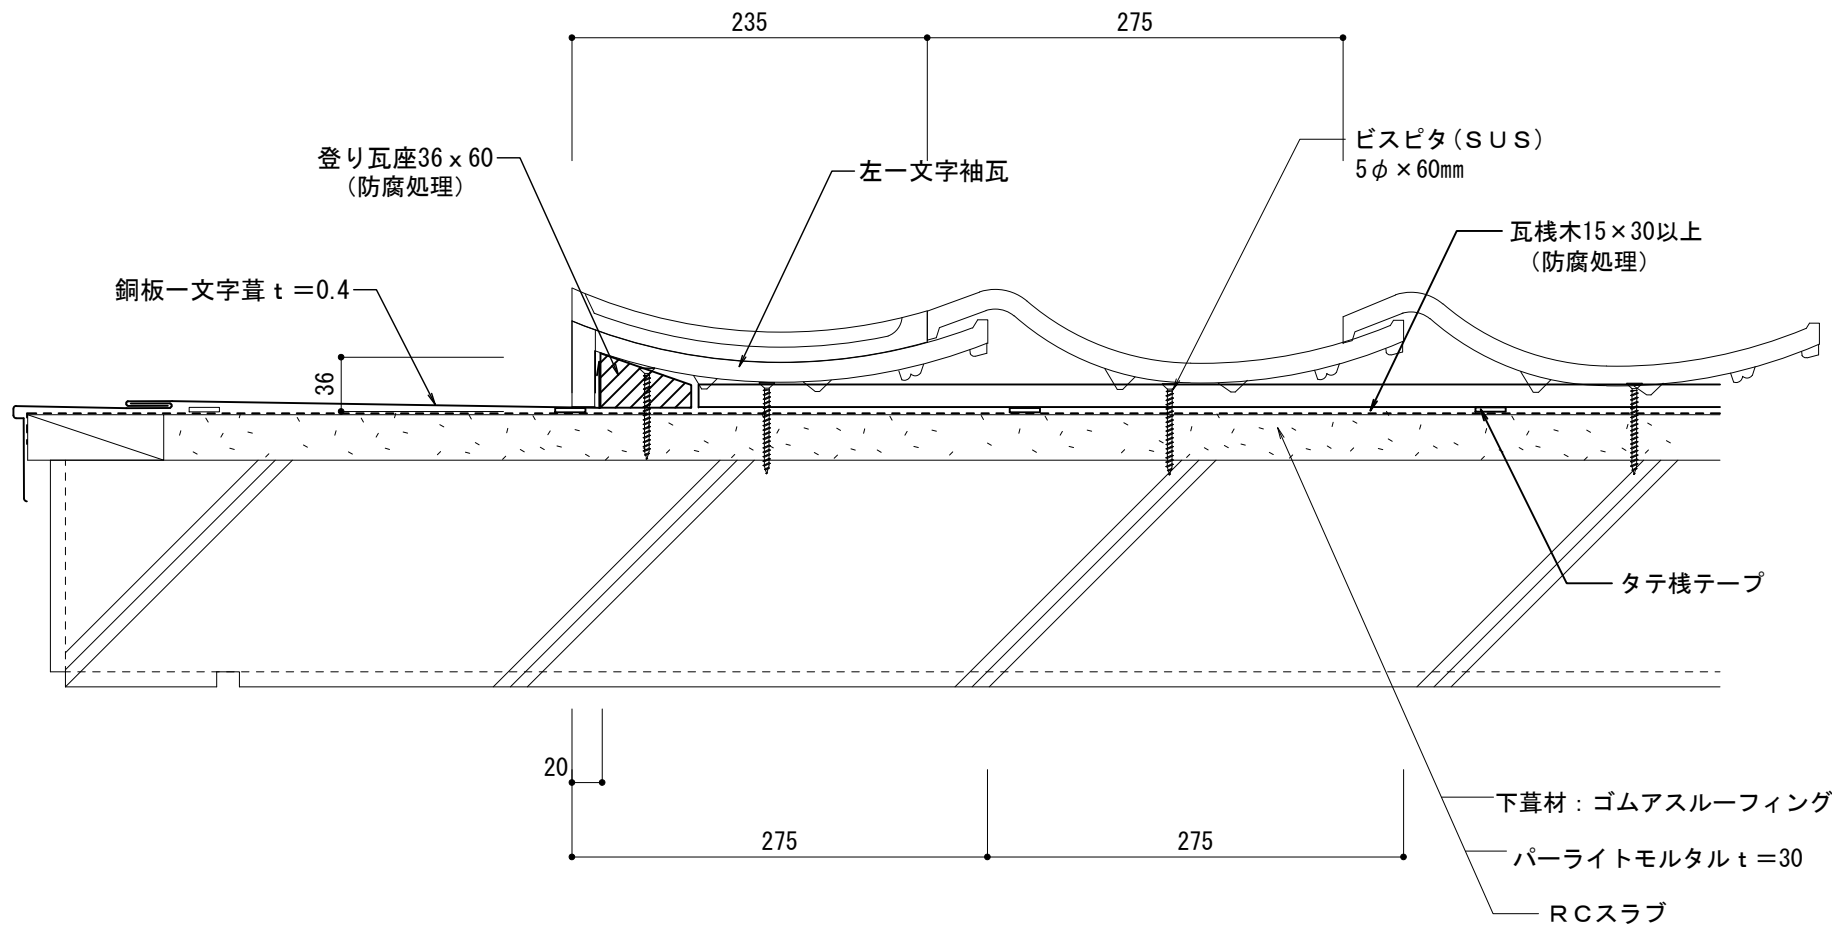

J形和瓦53B RC造		物に心を	
在来工法 一文字袖瓦小【左】袖		株式会社 丸惣	
No.016	S=1/5	Ver 1.0 2010.08.01 更新	本社/〒695-0024 島根県江津市二宮町神主1020番地5 TEL (0855) 53-0811 FAX (0855) 53-3623 益田 支店 / 〒699-5133 島根県益田市神田町イ627番地1 TEL (0856) 31-5115 FAX (0856) 25-2100 福井営業所 / 〒918-8016 福井県福井市江端町5番地11 TEL (0776) 34-8613 FAX (0776) 34-8614