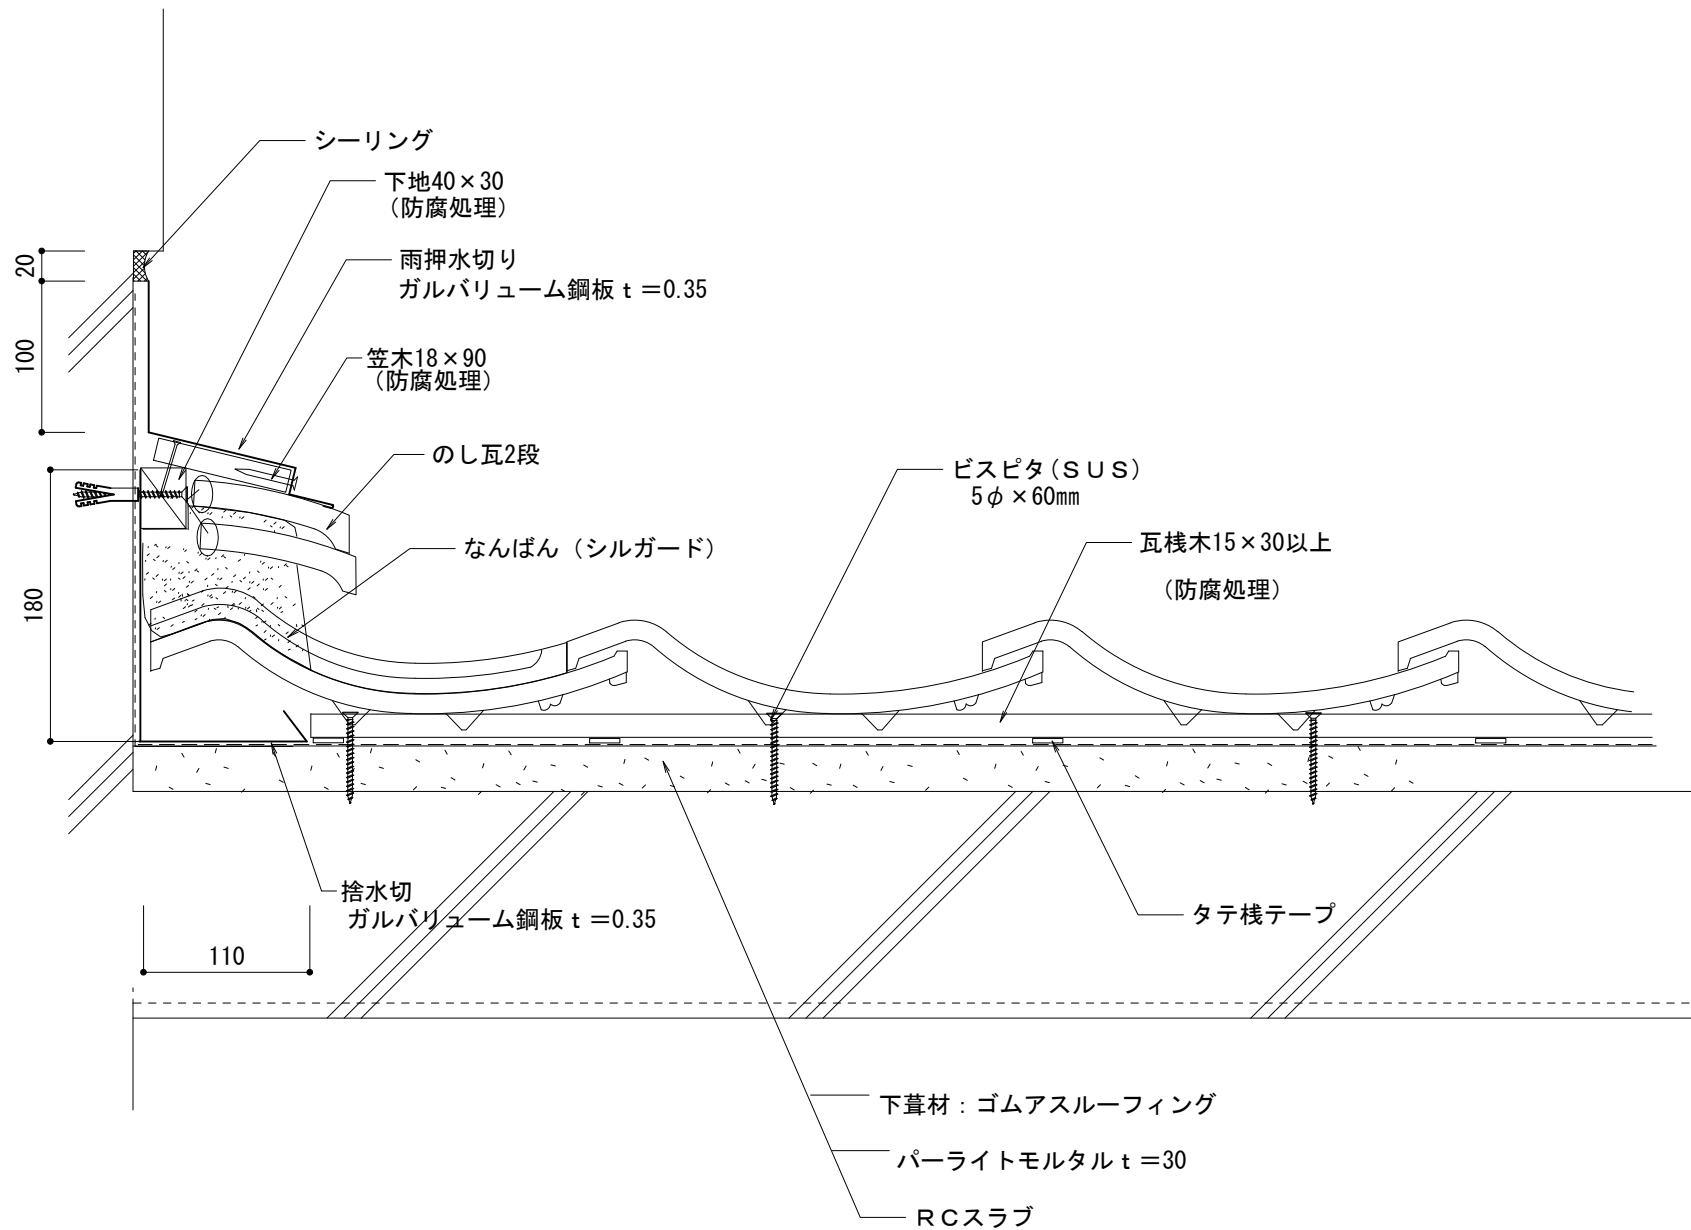

J形和瓦53B RC造		物に心を 株式会社 丸惣
在来工法 流れ壁際 (のし2段)		
No.011	S=1/5	Ver 1.0 2010.08.01 更新