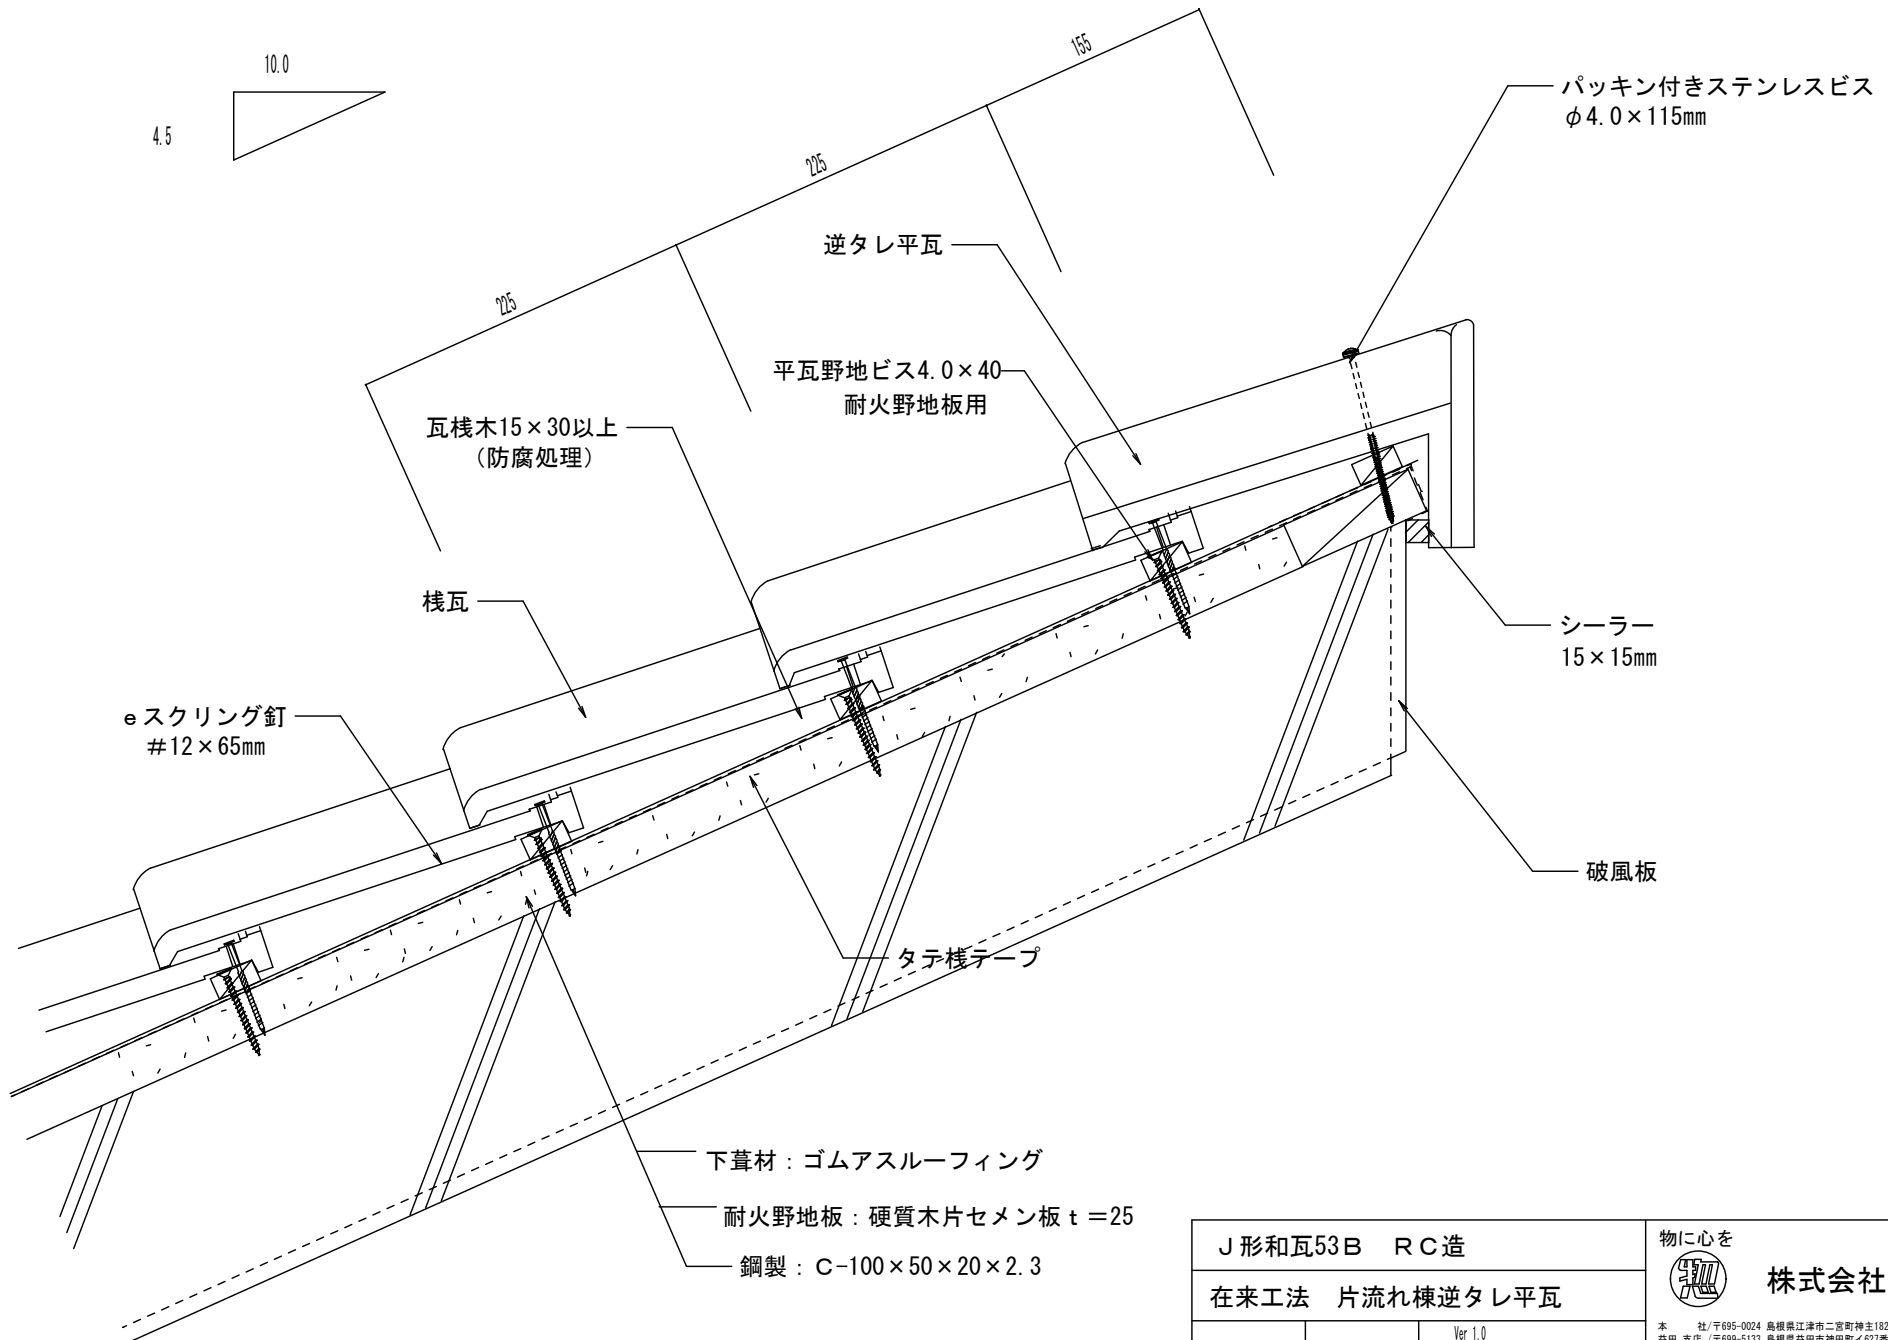

J形和瓦53B RC造		物に心を 株式会社 丸 惣
在来工法 片流れ棟逆タレ平瓦		
No.014	S=1/5	Ver.1.0 2018.12.26 更新