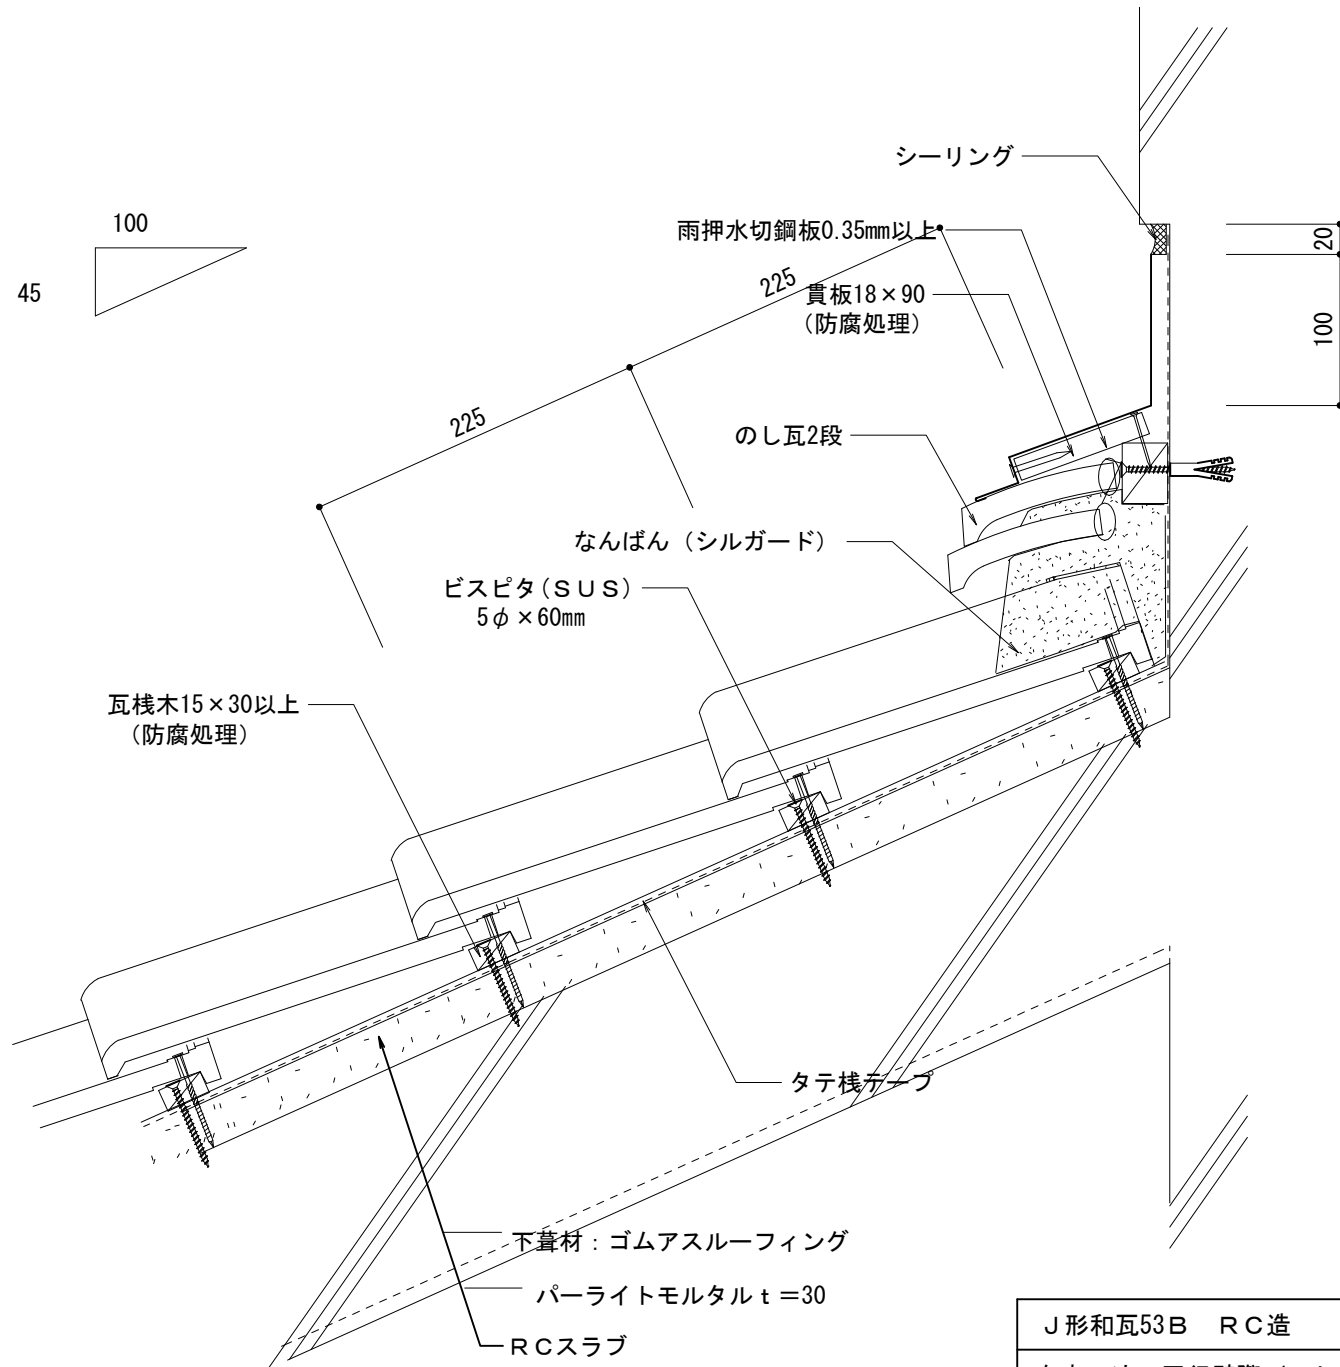

J形和瓦53B RC造		物に心を 株式会社 丸惣
在来工法 平行壁際 (のし2段)		
No.012	S=1/5	Ver 1.0 2010.08.01 更新