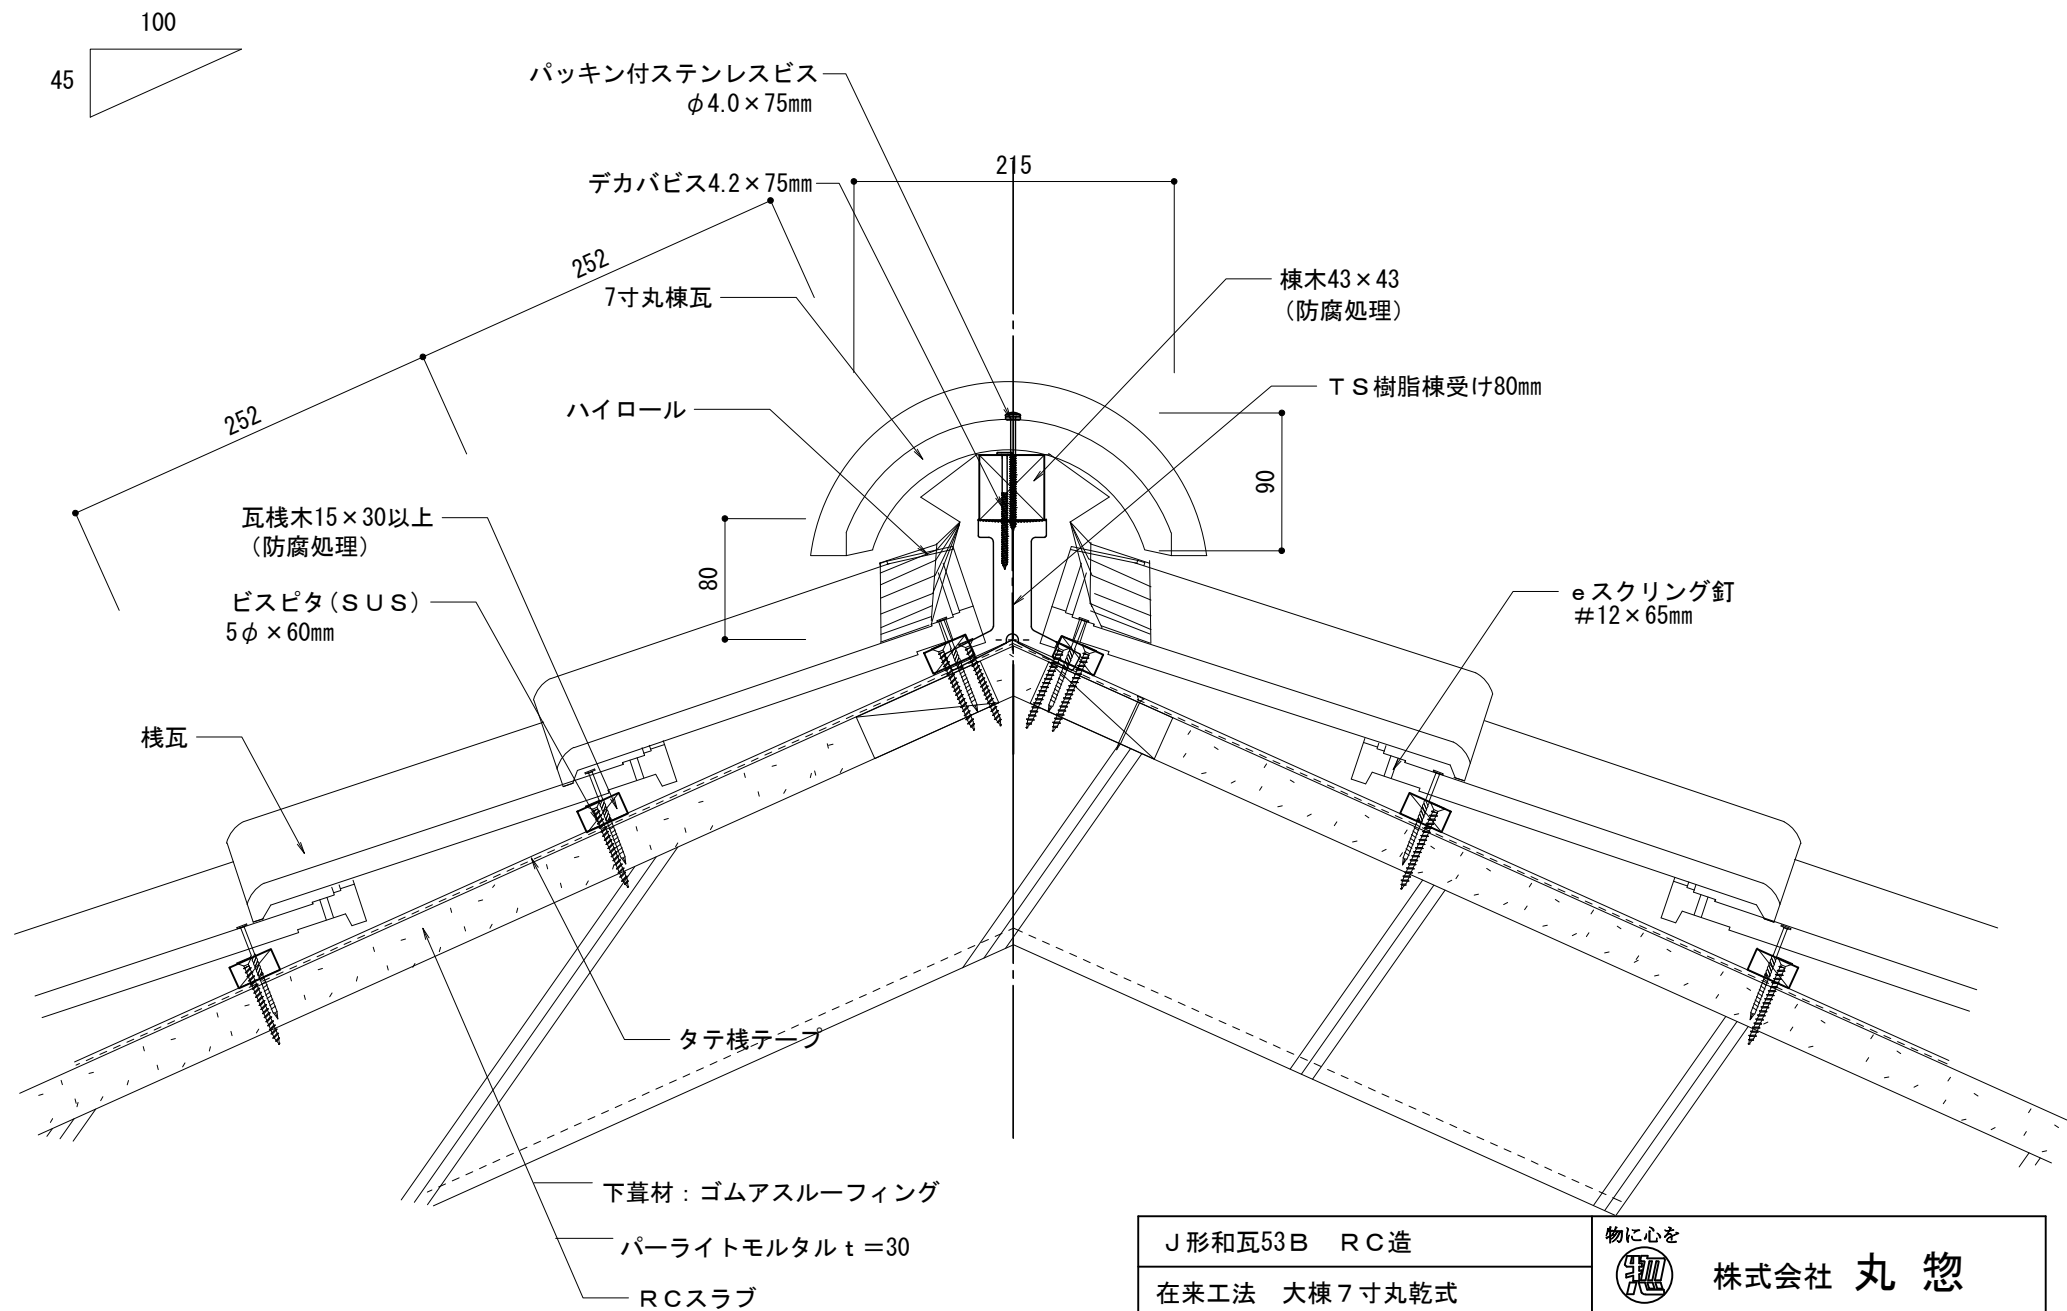

J形和瓦53B RC造		物に心を	
在来工法 大棟7寸丸乾式		株式会社 丸惣	
No.009	S=1/5	Ver 1.0 2010.08.01 更新	本社/〒695-0024 島根県江津市二宮町神主1020番地5 TEL (0855) 53-0811 FAX (0855) 53-3623 益田支店/〒699-5133 島根県益田市神田町イ627番地1 TEL (0856) 31-5115 FAX (0856) 25-2100 福井営業所/〒918-8016 福井県福井市江端町5番地11 TEL (0776) 34-8613 FAX (0776) 34-8614