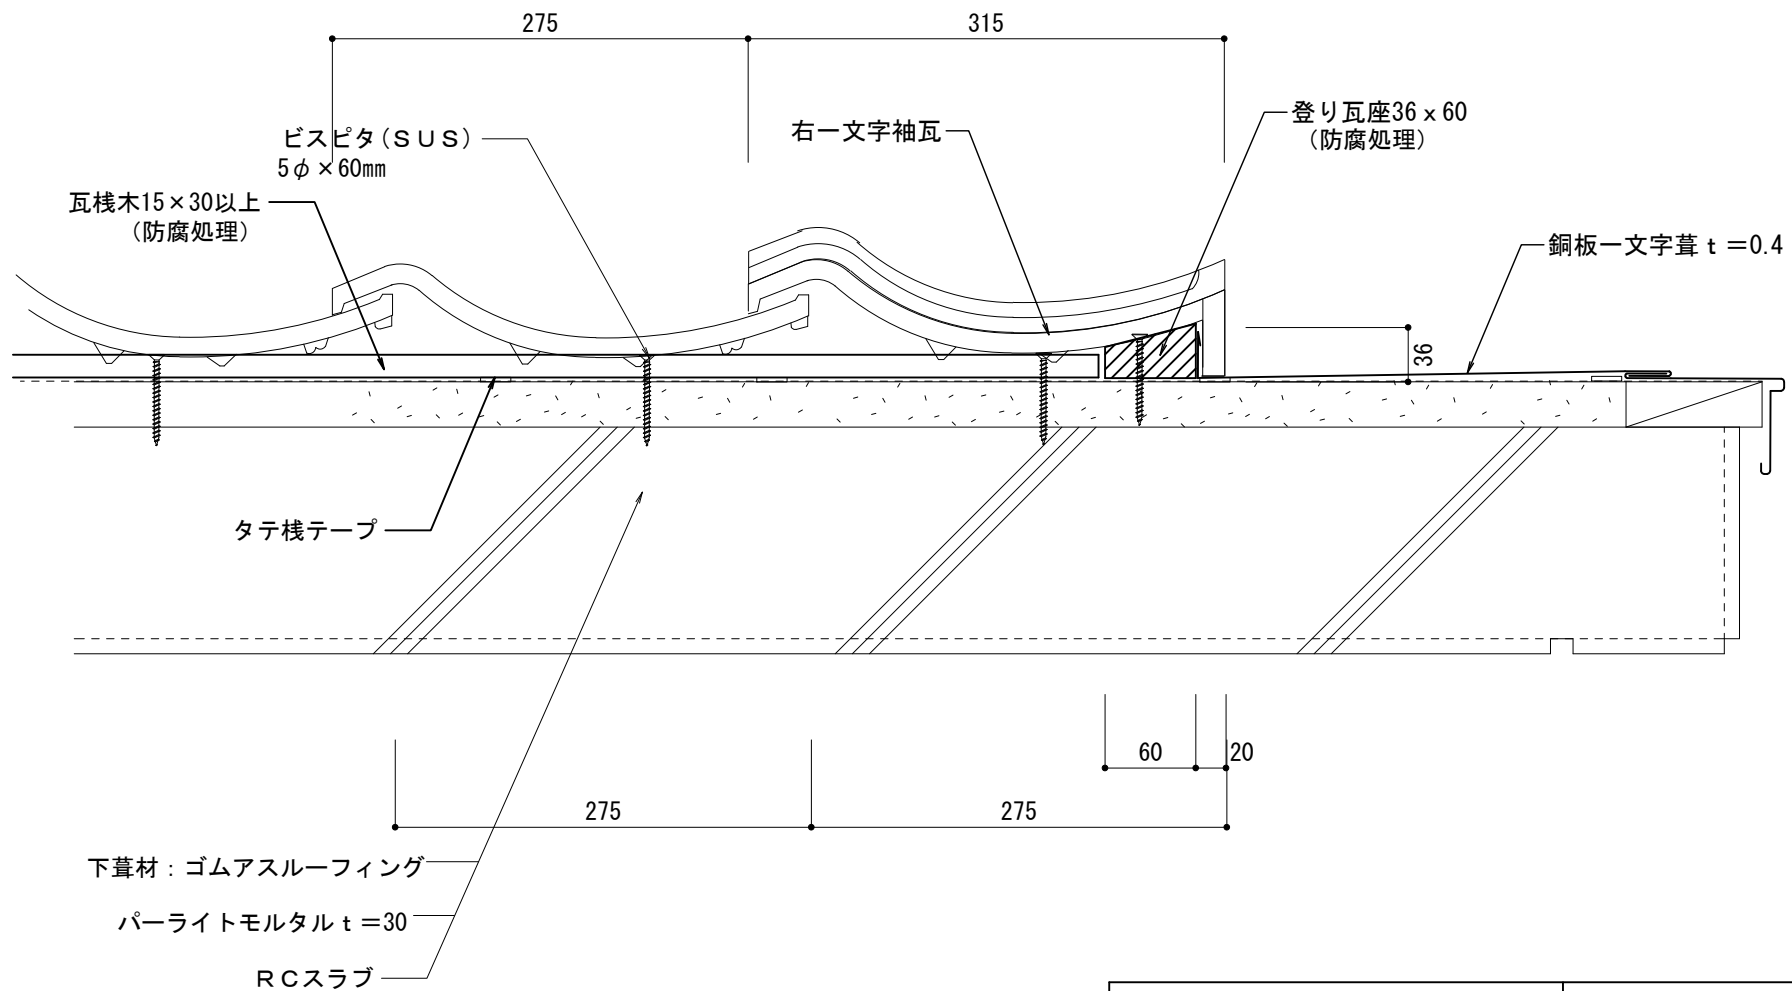

J形和瓦53B RC造		物に心を	
在来工法 一文字袖瓦大【右】袖		株式会社 丸惣	
No.017	S=1/5	Ver 1.0 2010.08.01 更新	本社/〒695-0024 島根県江津市二宮町神主1020番地5 TEL (0855) 53-0811 FAX (0855) 53-3623 益田支店/〒699-5133 島根県益田市神田町イ627番地1 TEL (0856) 31-5115 FAX (0856) 25-2100 福井営業所/〒918-8016 福井県福井市江端町5番地11 TEL (0776) 34-8613 FAX (0776) 34-8614