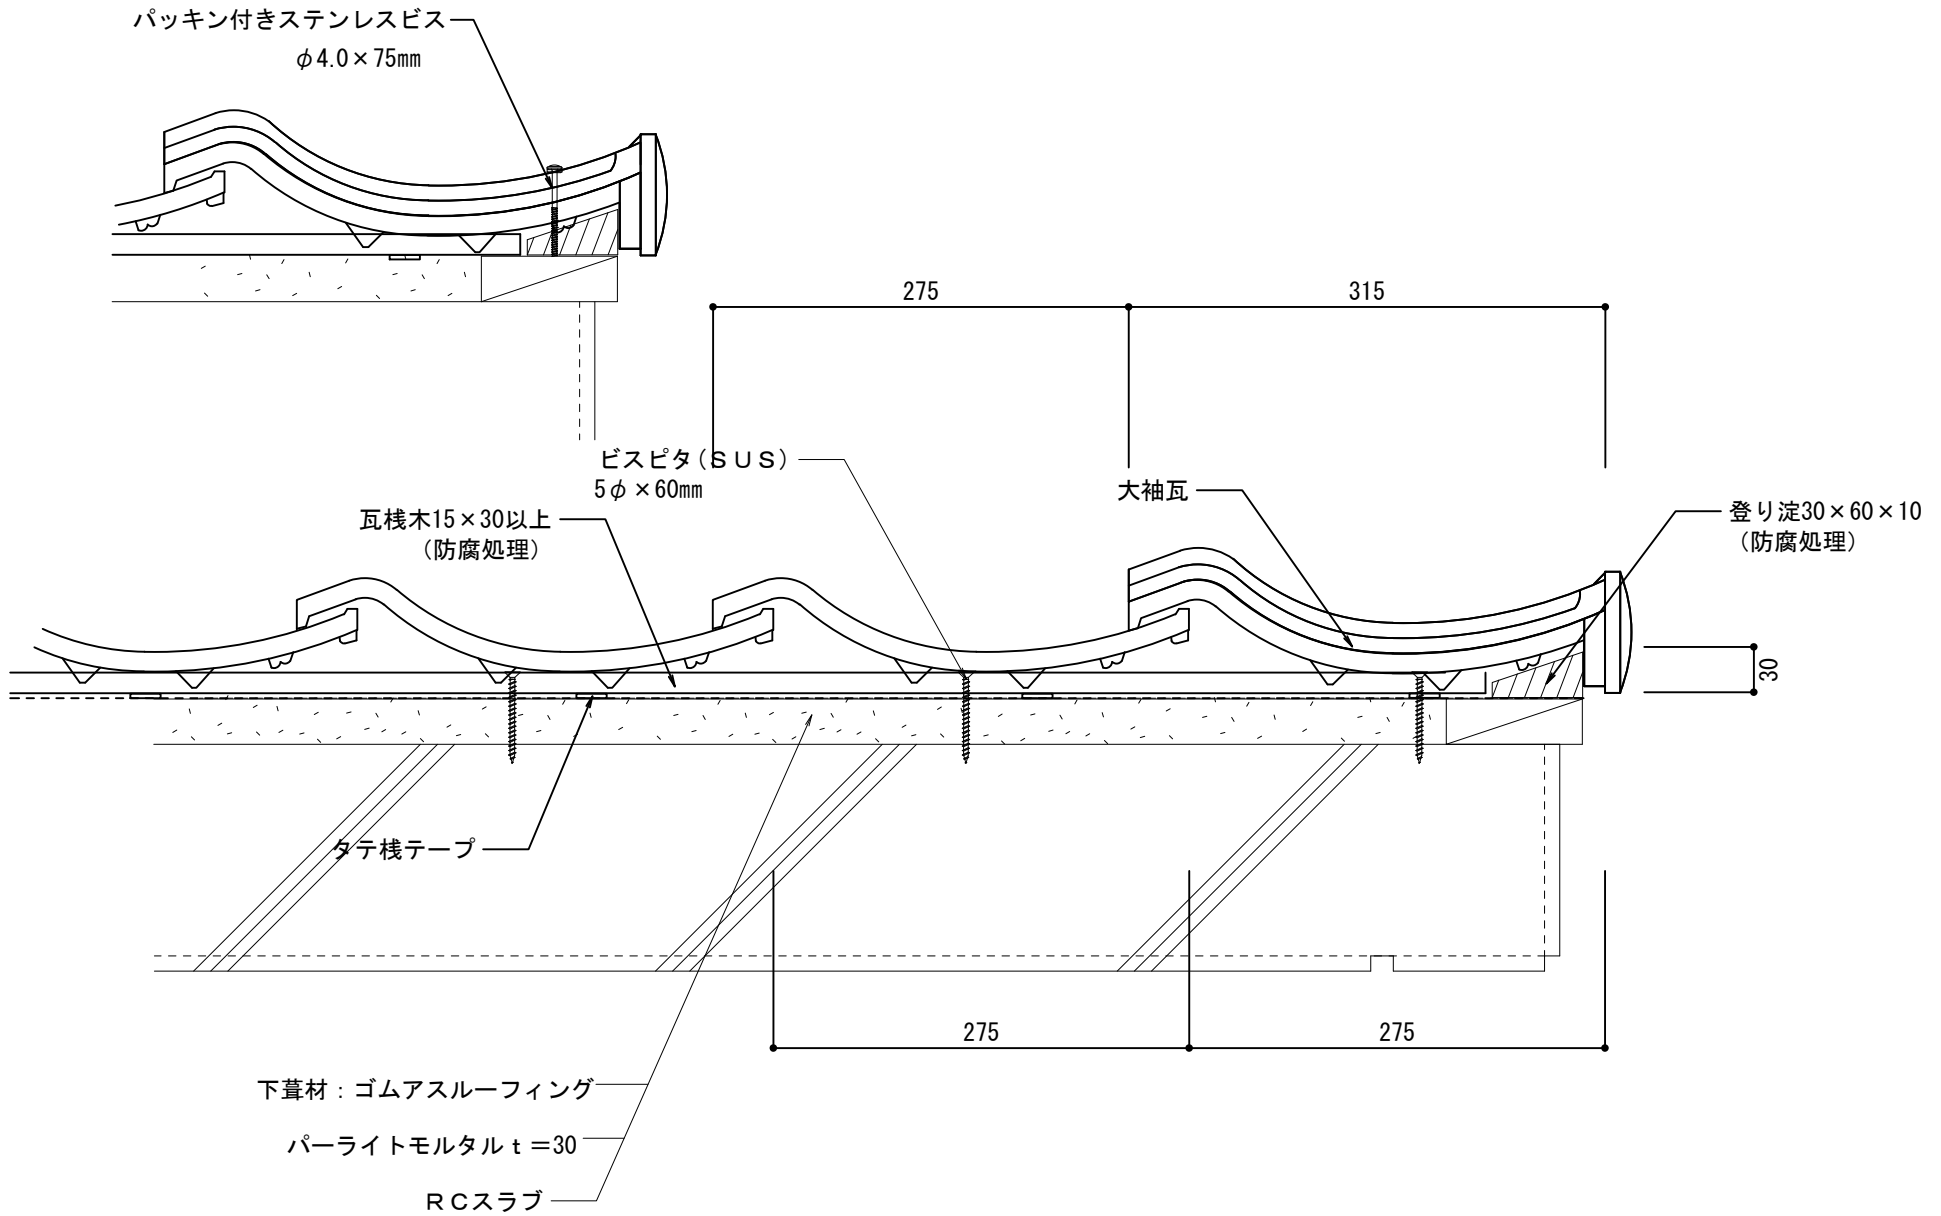

耐風補強箇所

J形和瓦53B RC造		物に心を 株式会社 丸惣
在来工法 ケラバ右【大】袖		
No.004	S=1/5	Ver 1.0 2010.08.01 更新