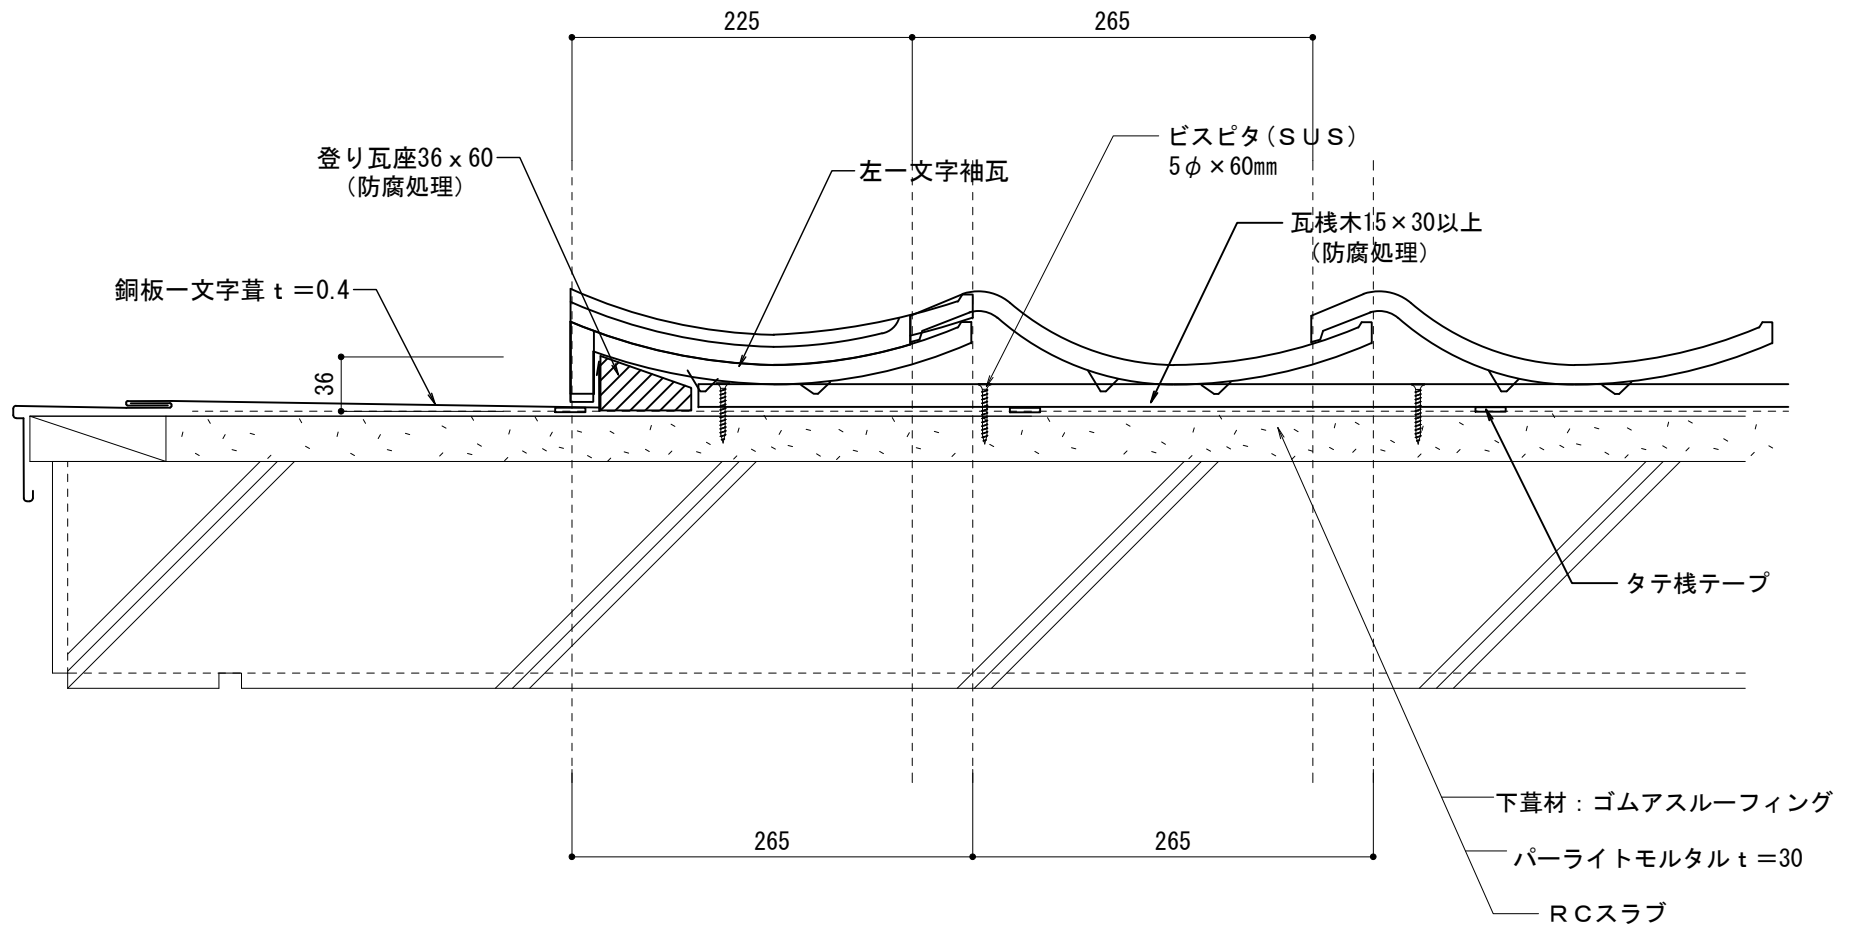

J形和瓦53A 鉄骨造			物に心を
在来工法 一文字袖瓦小【左】袖			株式会社 丸惣
No.016	S=1/5	Ver 1.0 2010.08.01 更新	本社 / 〒695-0024 島根県江津市二宮町神主1020番地5 TEL (0855) 53-0811 FAX (0855) 53-3623 益田支店 / 〒699-5133 島根県益田市神田町イ627番地1 TEL (0856) 31-5115 FAX (0856) 25-2100 福井営業所 / 〒918-8016 福井県福井市江端町5番地11 TEL (0776) 34-8613 FAX (0776) 34-8614