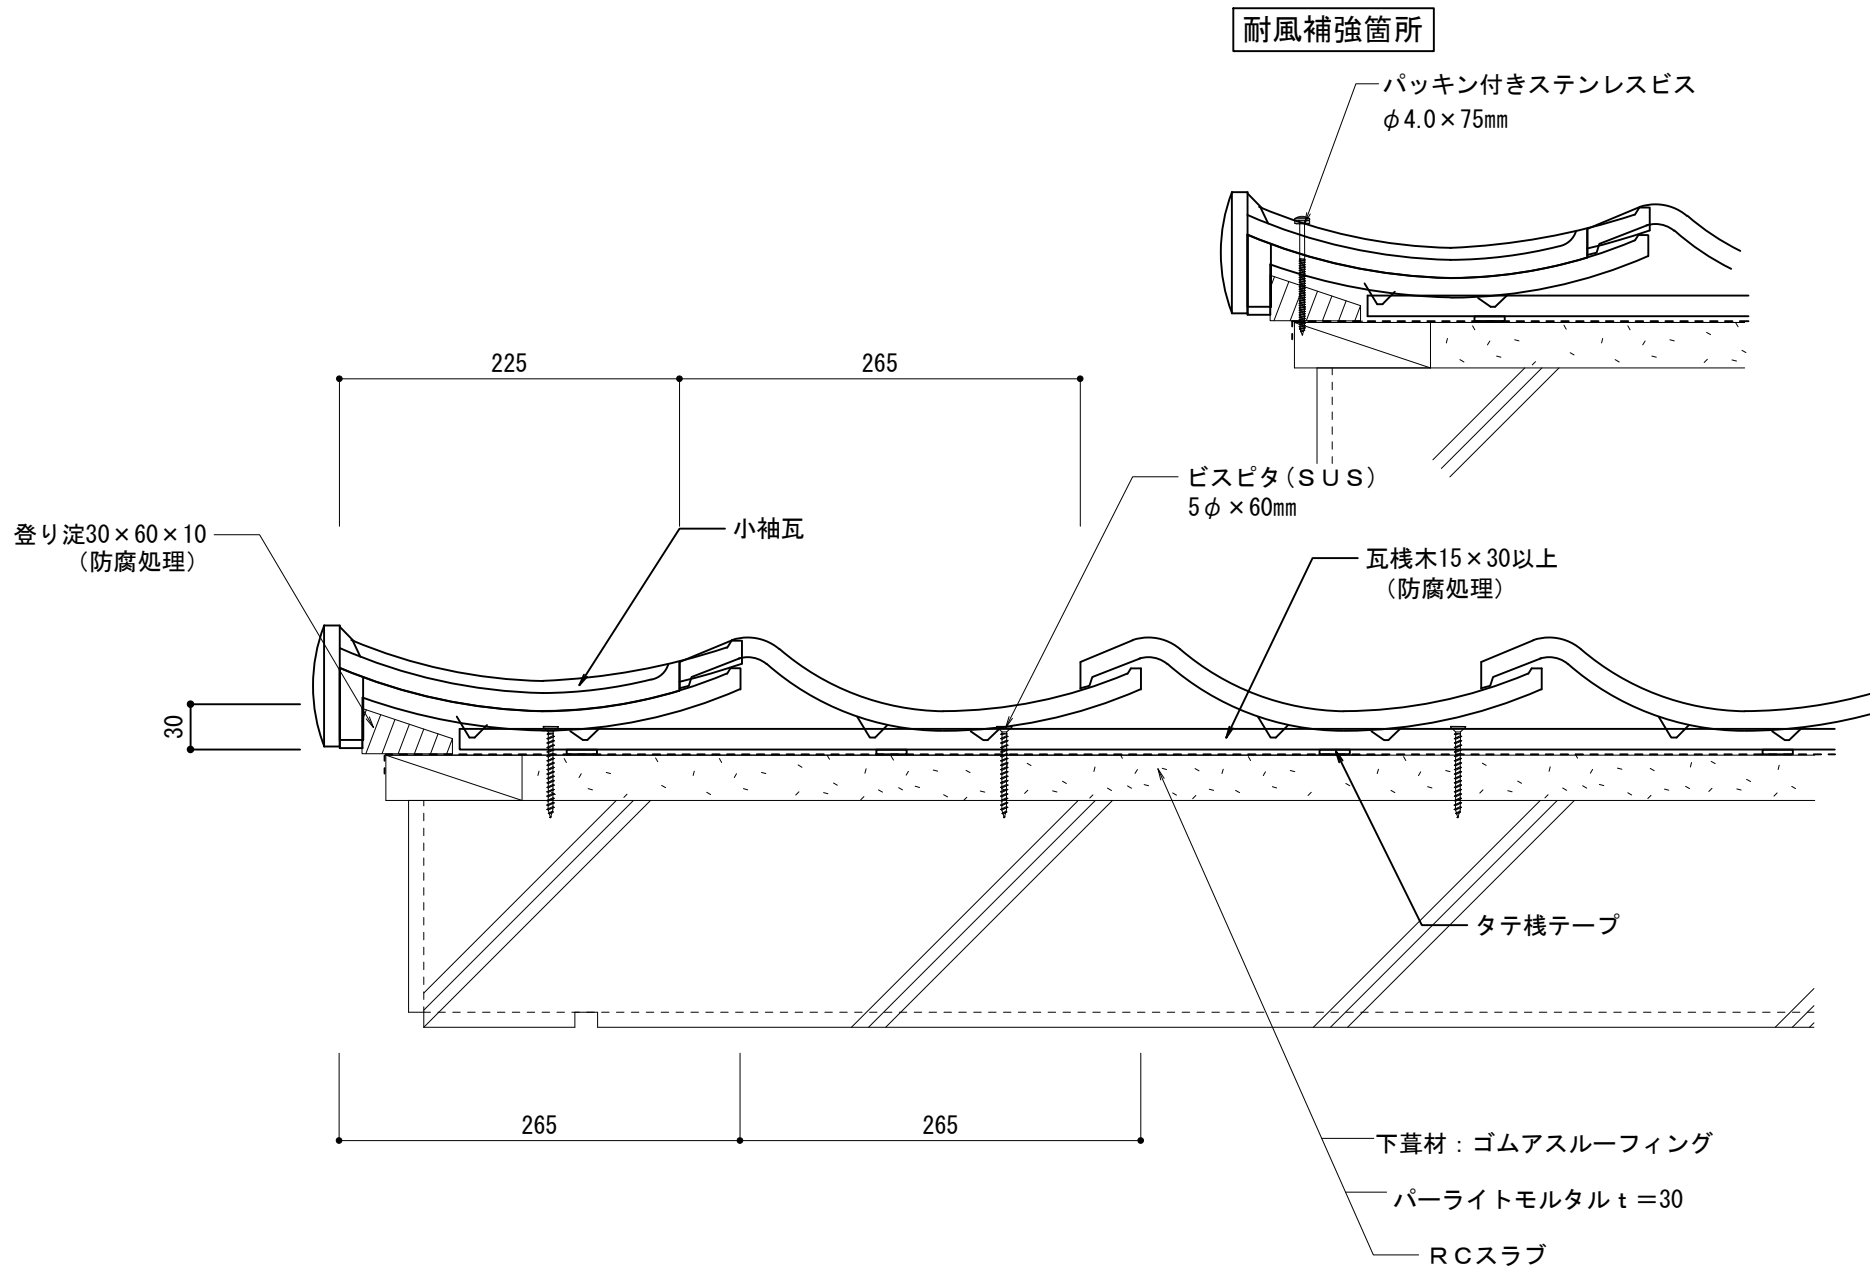

J形和瓦53A RC造		物に心を	
在来工法 軒先唐草仕様		 株式会社 丸惣	
No.001	S=1/5	Ver 1.0 2010.08.01 更新	<small>本社/〒695-0024 島根県江津市二宮町神主1020番地5 TEL (0855) 53-0811 FAX (0855) 53-3623 益田支店/〒699-5133 島根県益田市神田町イ627番地1 TEL (0856) 31-5115 FAX (0856) 25-2100 福井営業所/〒918-8016 福井県福井市江端町5番地11 TEL (0776) 34-8613 FAX (0776) 34-8614</small>