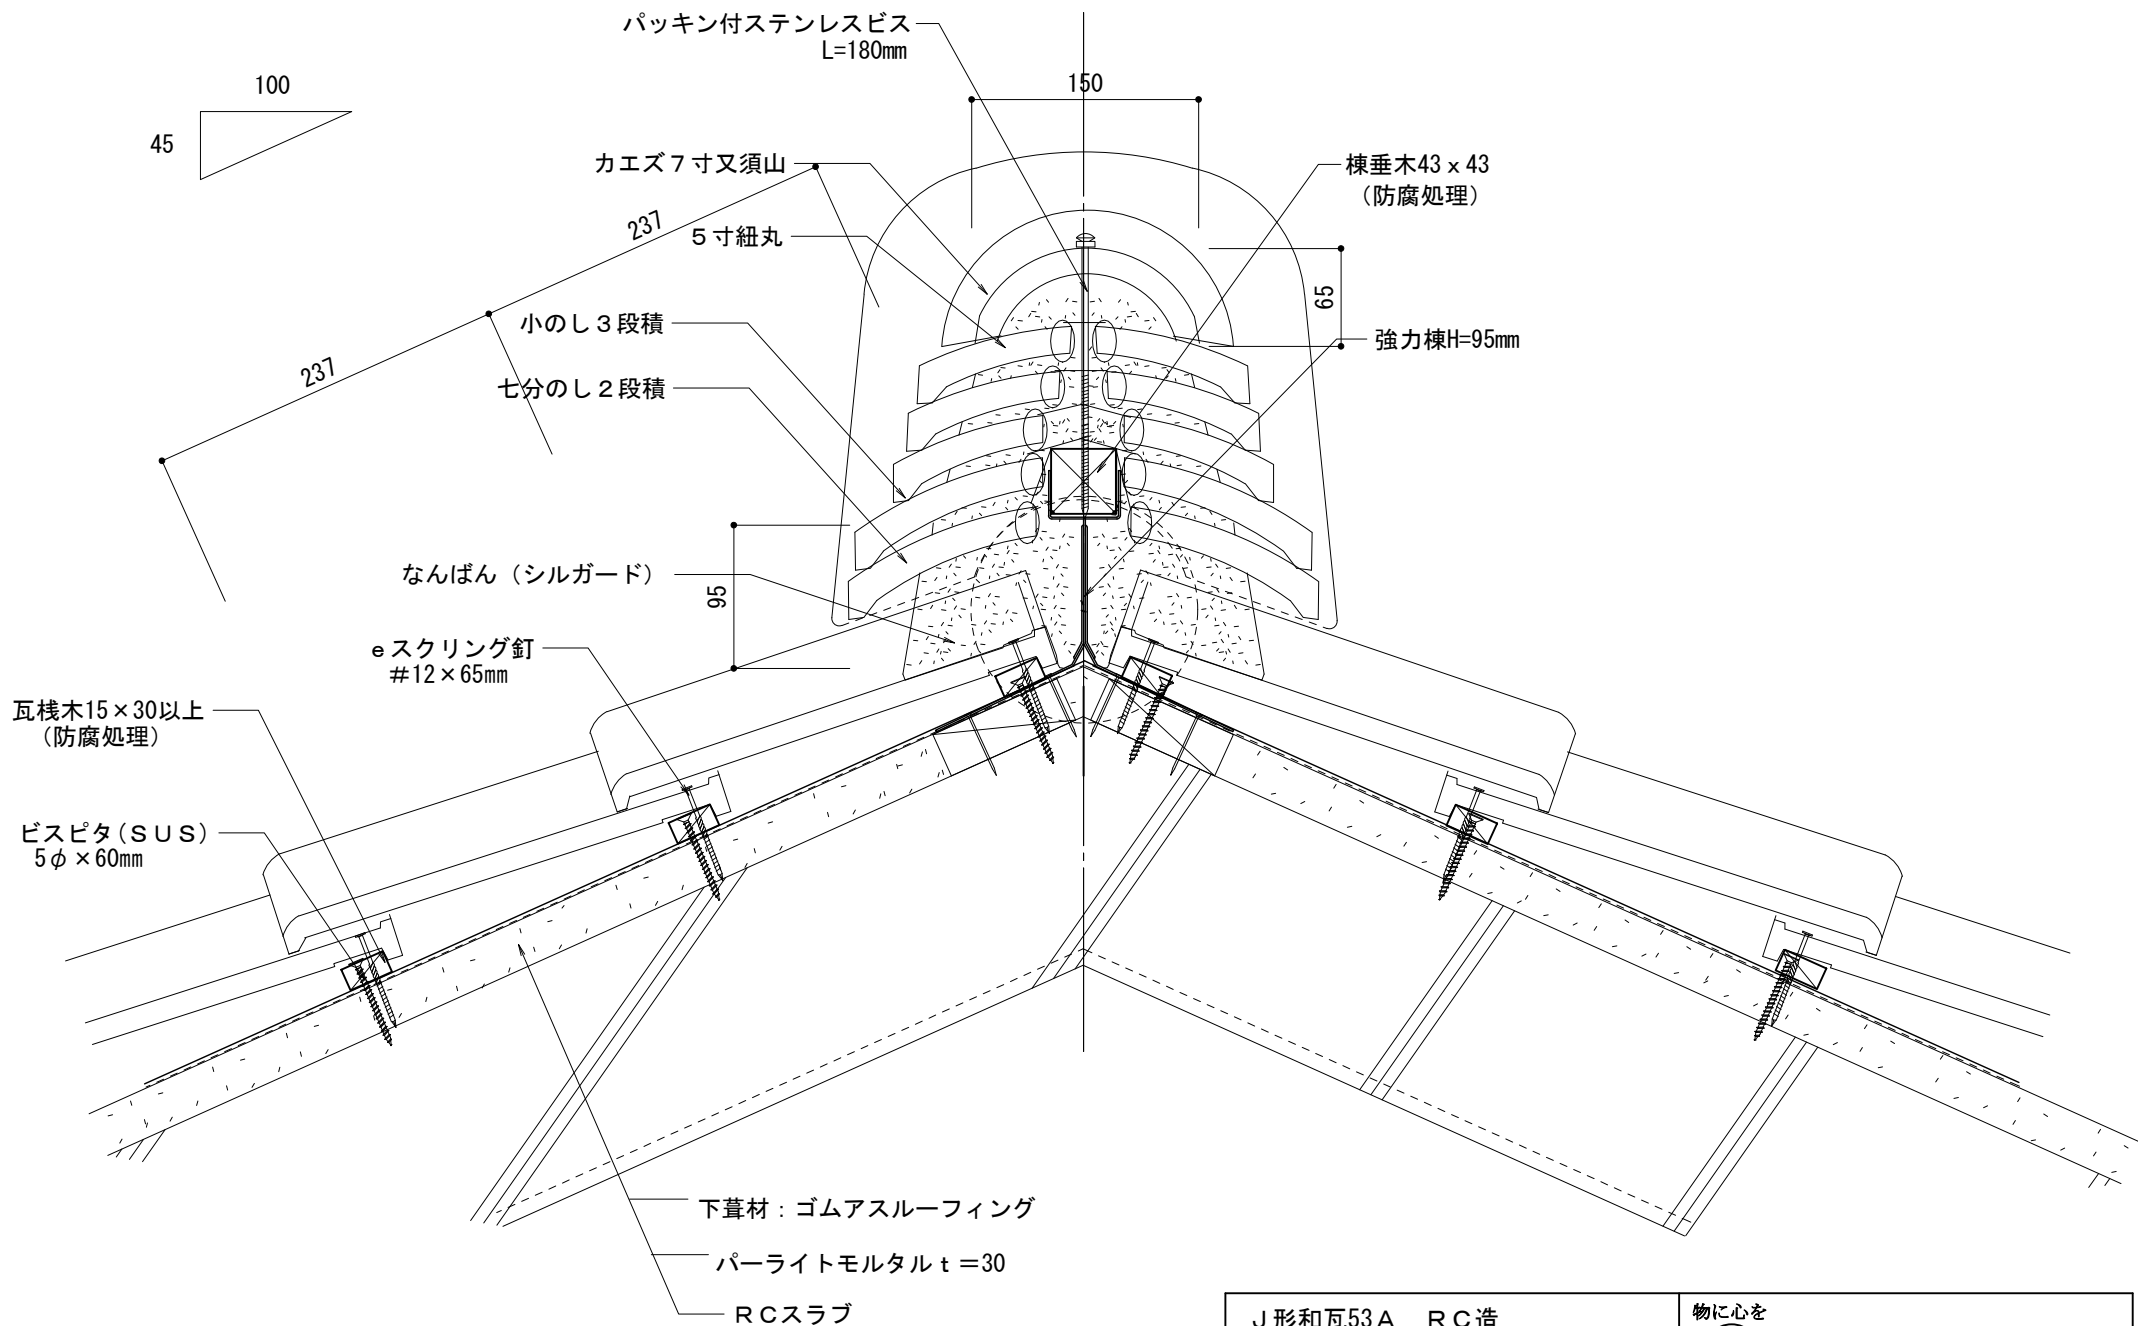

J形和瓦53A RC造		物に心を
在来工法 大棟7分2段小のし3段		株式会社 丸惣
No.005	S=1/5	本社/〒695-0024 島根県江津市二宮町神主1020番地5 TEL (0855) 53-0811 FAX (0855) 53-3623 益田支店/〒699-5133 島根県益田市神田町イ627番地1 TEL (0856) 31-5115 FAX (0856) 25-2100 福井営業所/〒918-8016 福井県福井市江端町5番地11 TEL (0776) 34-8613 FAX (0776) 34-8614
Ver 1.0 2010.08.01 更新