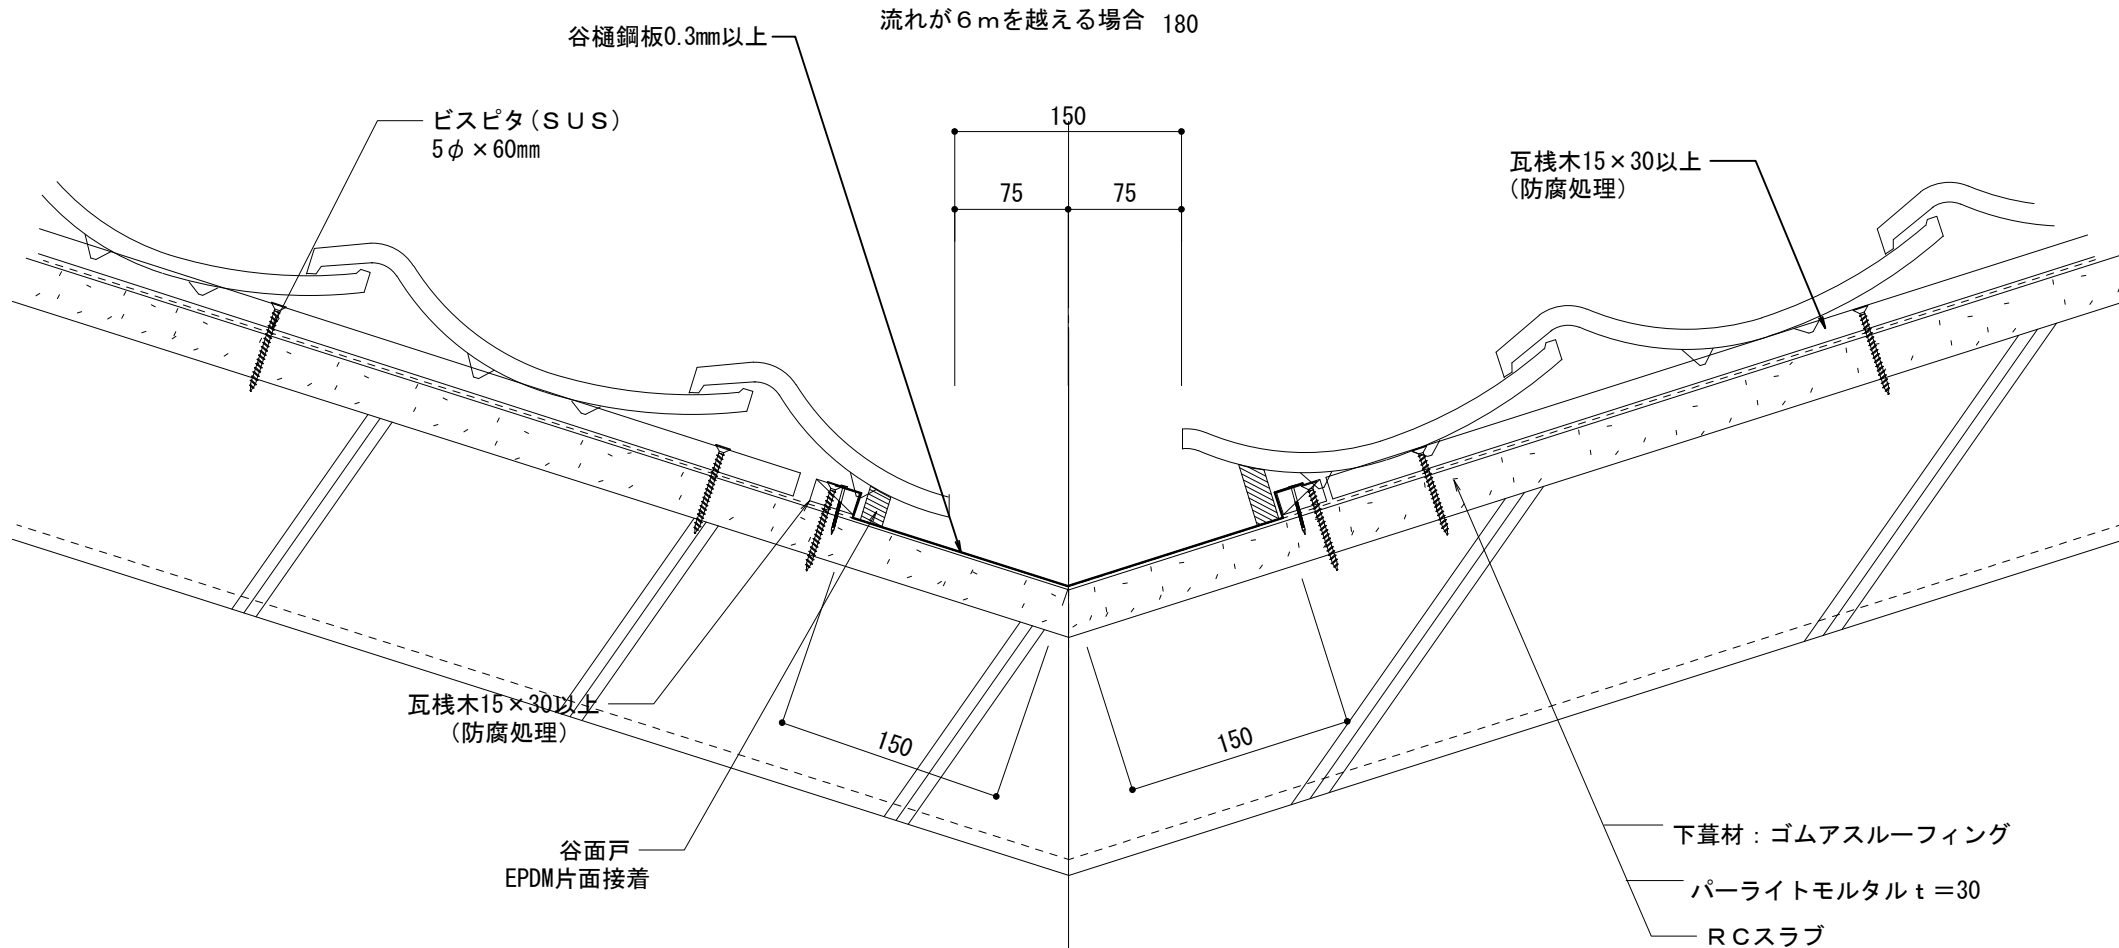

J形和瓦53A RC造		物に心を	
在来工法 大谷		株式会社 丸惣	
No.013	S=1/5	Ver 1.0 2010.08.01 更新	本社/〒695-0024 島根県江津市二宮町神主1020番地5 TEL (0855) 53-0811 FAX (0855) 53-3623 益田支店/〒699-5133 島根県益田市神田町イ627番地1 TEL (0856) 31-5115 FAX (0856) 25-2100 福井営業所/〒918-8016 福井県福井市江端町5番地11 TEL (0776) 34-8613 FAX (0776) 34-8614