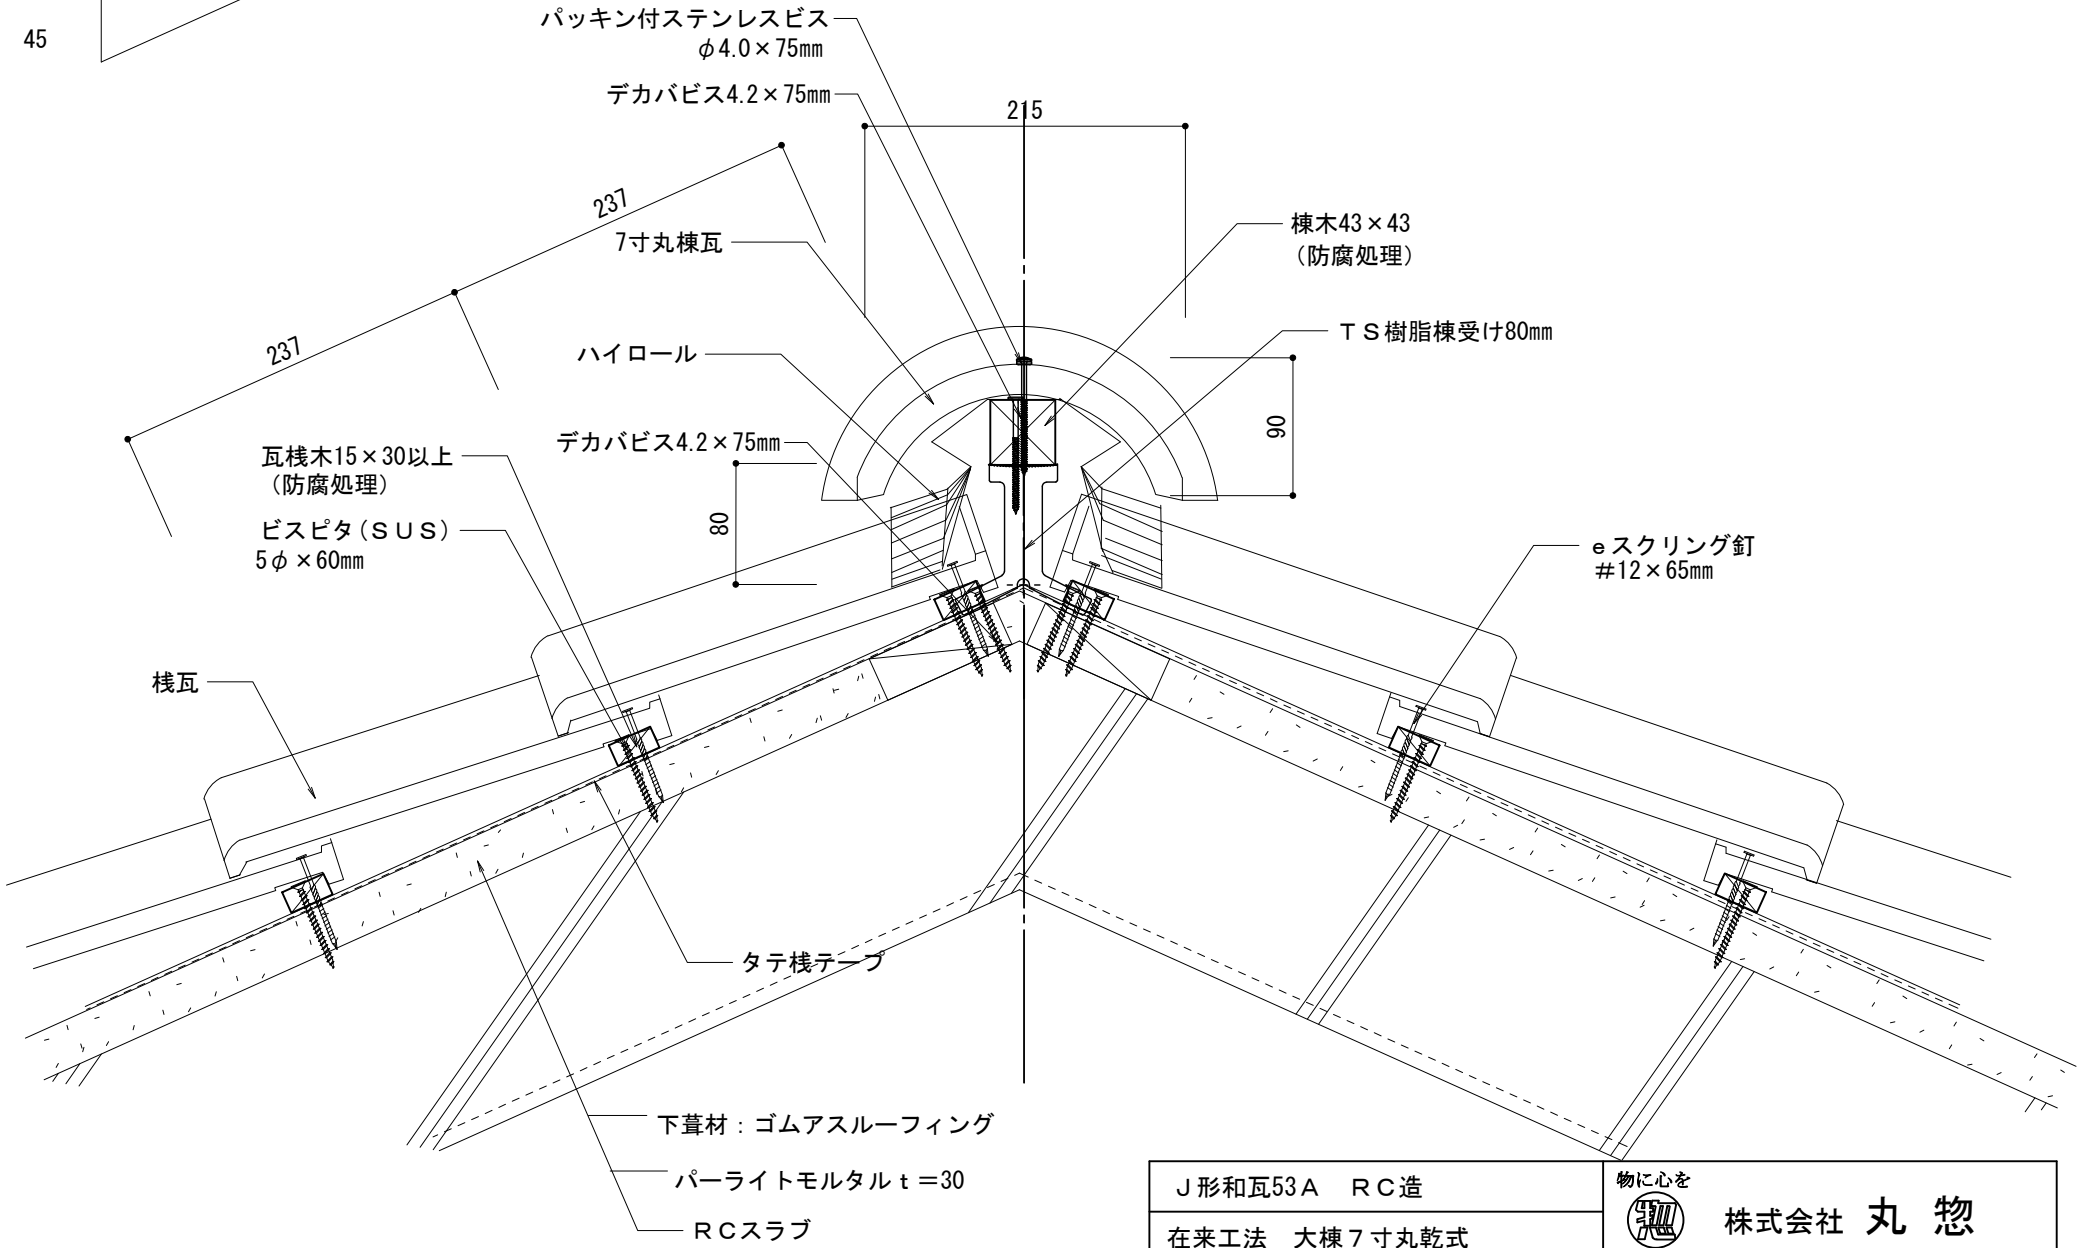

J形和瓦53A RC造		物に心を	
在来工法 大棟7寸丸乾式		株式会社 丸惣	
No.009	S=1/5	Ver 1.0 2010.08.01 更新	本社/〒695-0024 島根県江津市二宮町神主1020番地5 TEL (0855) 53-0811 FAX (0855) 53-3623 益田支店/〒699-5133 島根県益田市神田町イ627番地1 TEL (0856) 31-5115 FAX (0856) 25-2100 福井営業所/〒918-8016 福井県福井市江端町5番地11 TEL (0776) 34-8613 FAX (0776) 34-8614