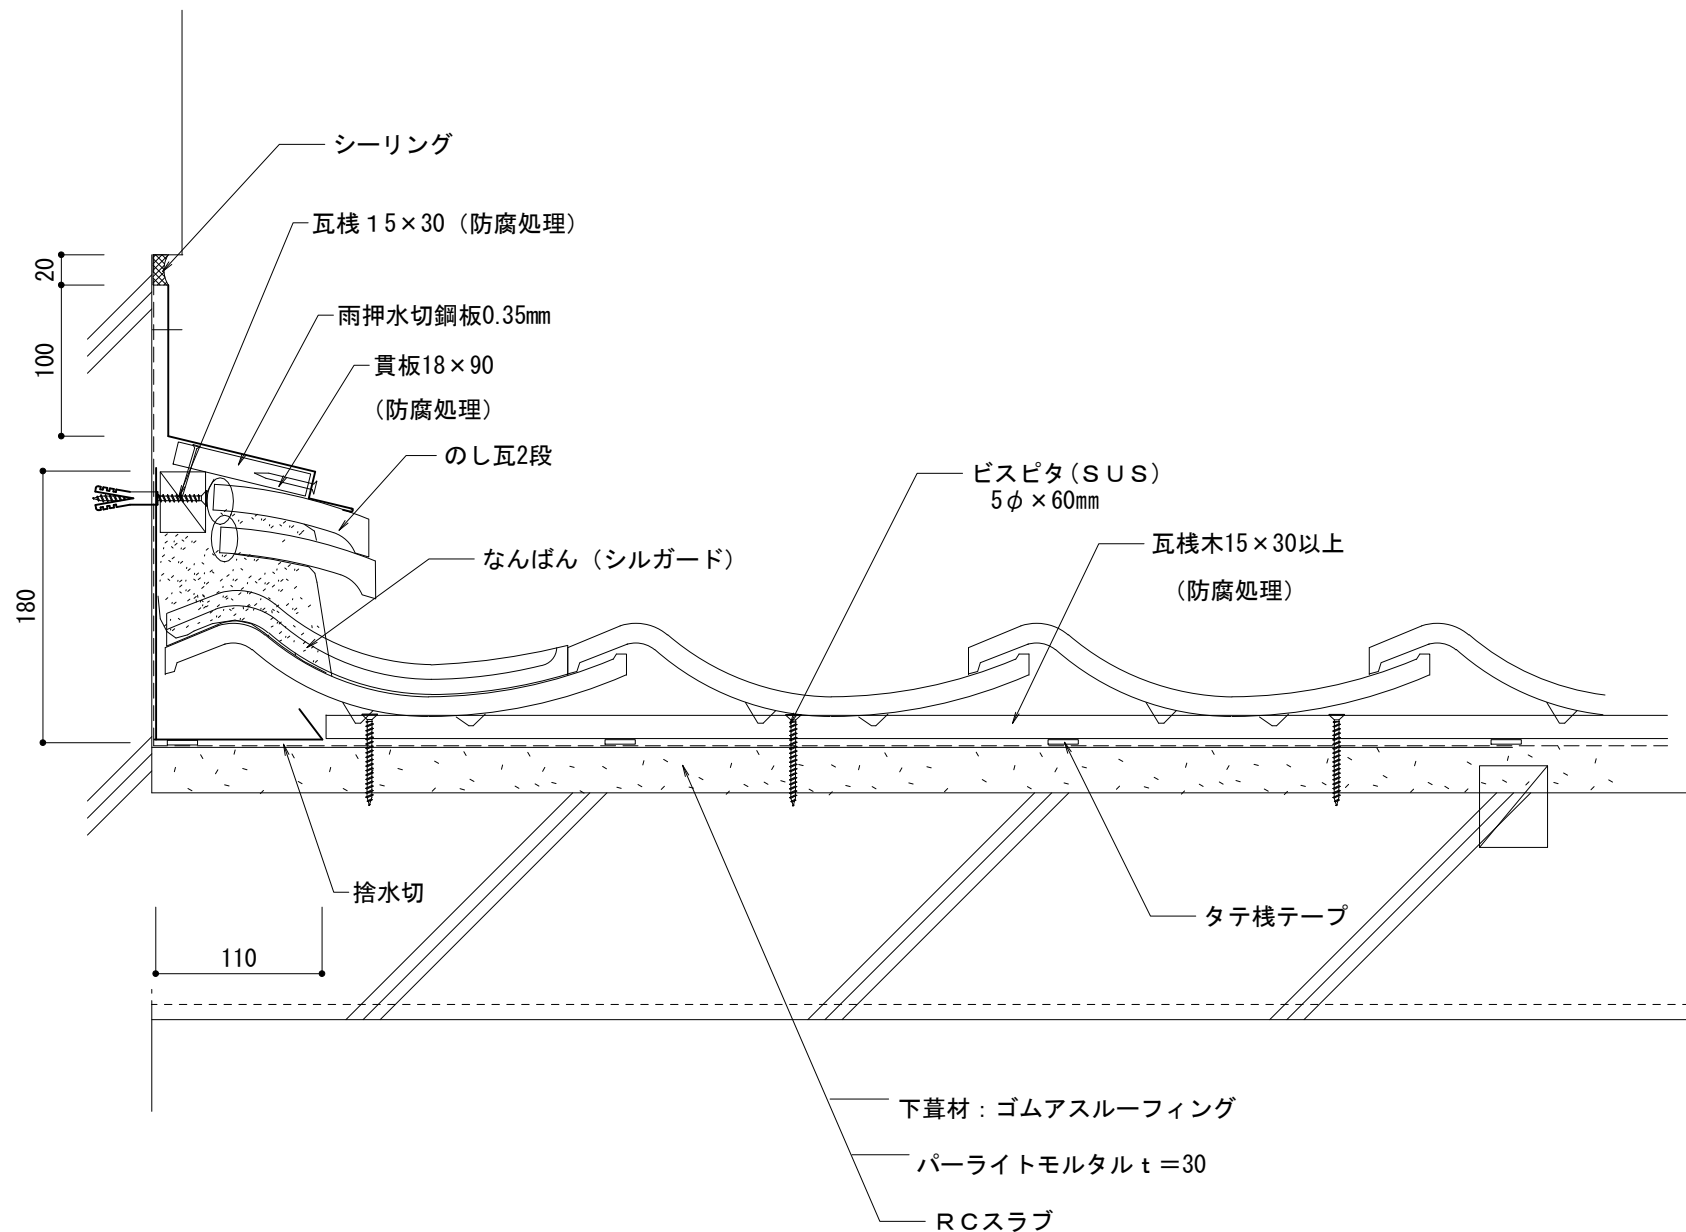

J形和瓦53A RC造		物に心を	
在来工法 流れ壁際 (のし2段)		株式会社 丸惣	
No.011	S=1/5	Ver 1.0 2010.08.01 更新	本社 / 〒695-0024 島根県江津市二宮町神主1020番地5 益田 支店 / 〒699-5133 島根県益田市神田町イ627番地1 福井営業所 / 〒918-8016 福井県福井市江端町5番地11
		TEL (0855) 53-0811 FAX (0855) 53-3623 TEL (0856) 31-5115 FAX (0856) 25-2100 TEL (0776) 34-8613 FAX (0776) 34-8614