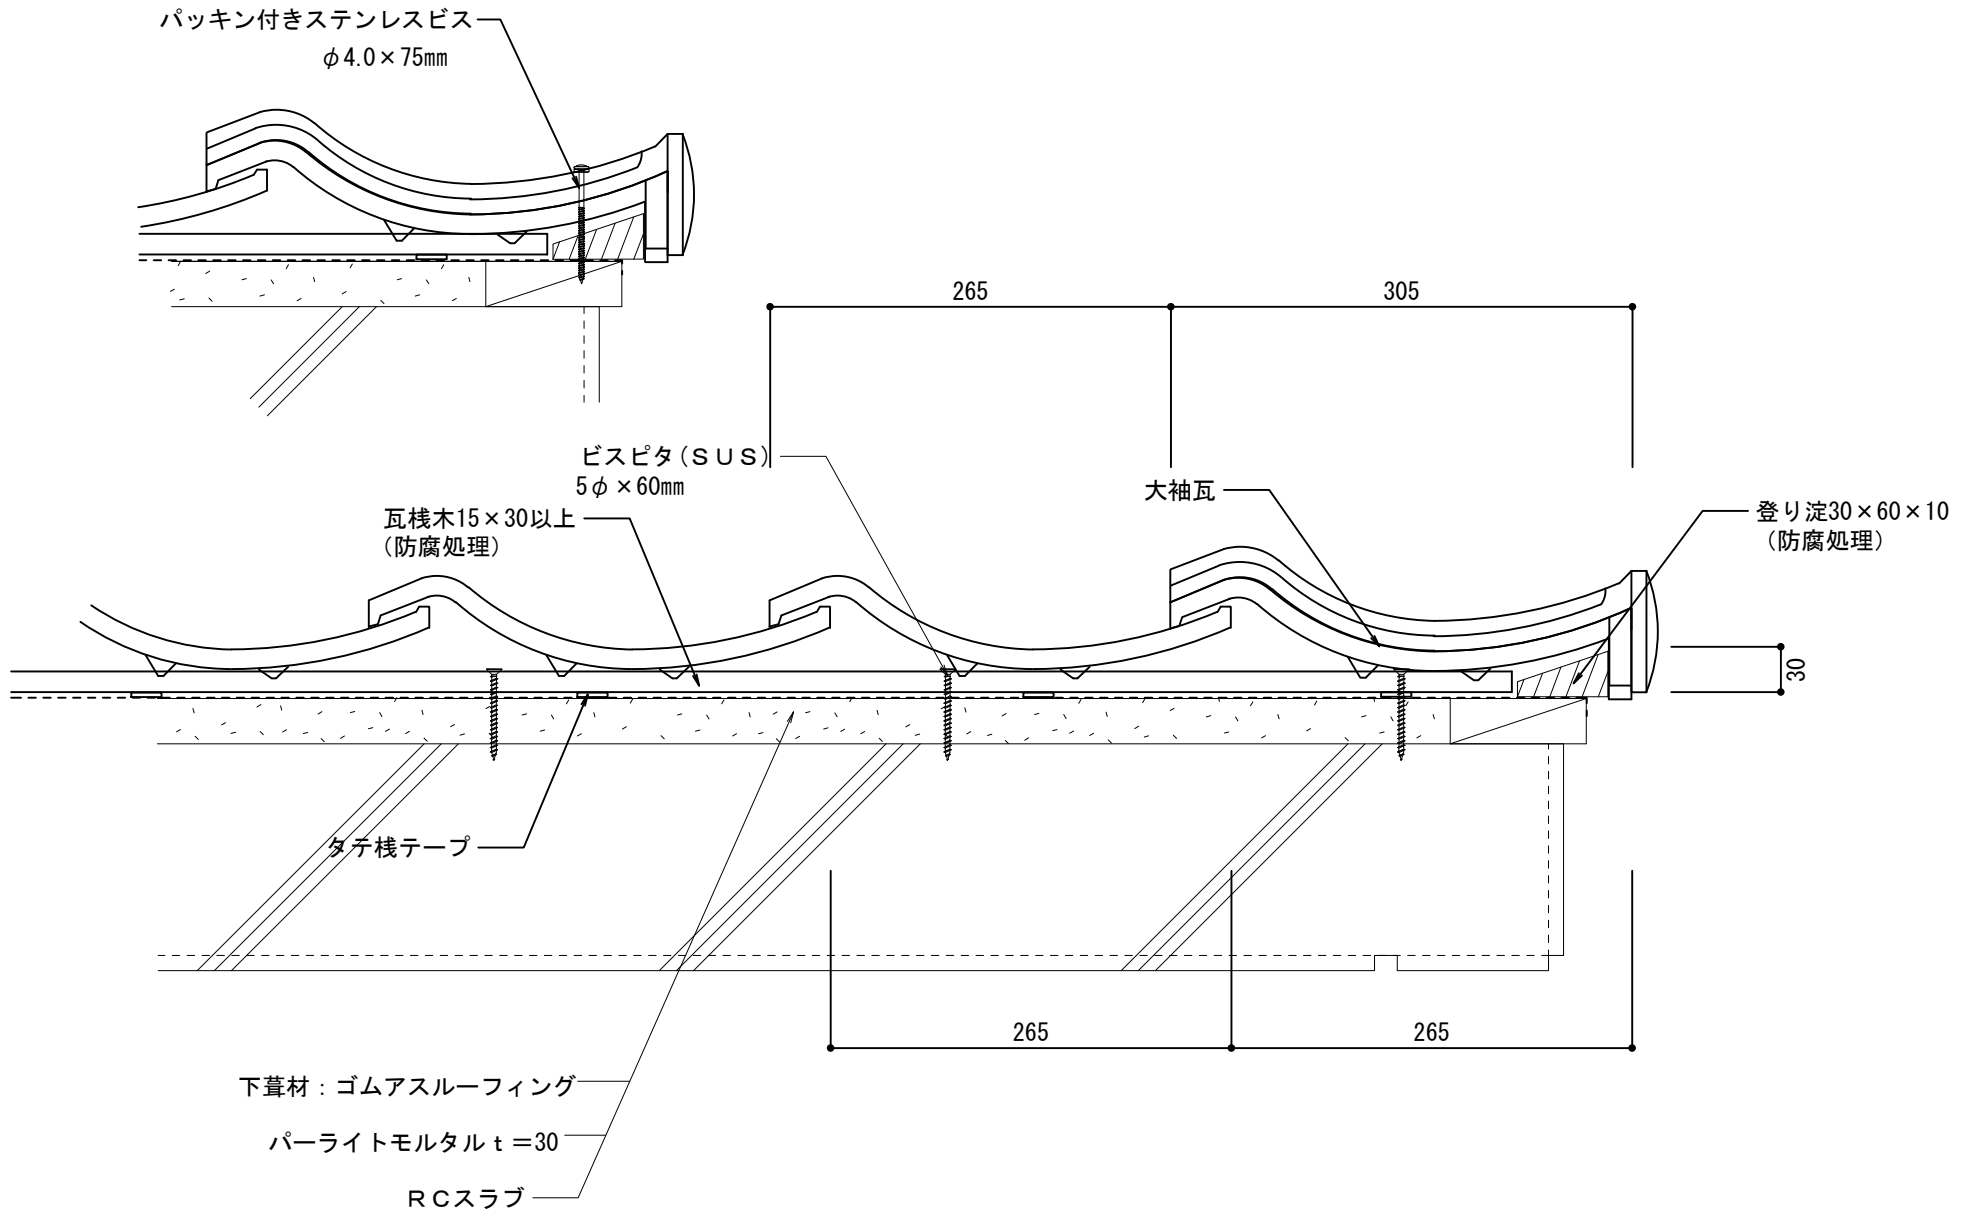

耐風補強箇所

J形和瓦53A RC造		物に心を	
在来工法 ケラバ右【大】袖		株式会社 丸惣	
No.004	S=1/5	Ver 1.0 2010.08.01 更新	本社/〒695-0024 島根県江津市二宮町神主1020番地5 TEL (0855) 53-0811 FAX (0855) 53-3623 益田支店/〒699-5133 島根県益田市神田町イ627番地1 TEL (0856) 31-5115 FAX (0856) 25-2100 福井営業所/〒918-8016 福井県福井市江崎町5番地11 TEL (0776) 34-8613 FAX (0776) 34-8614