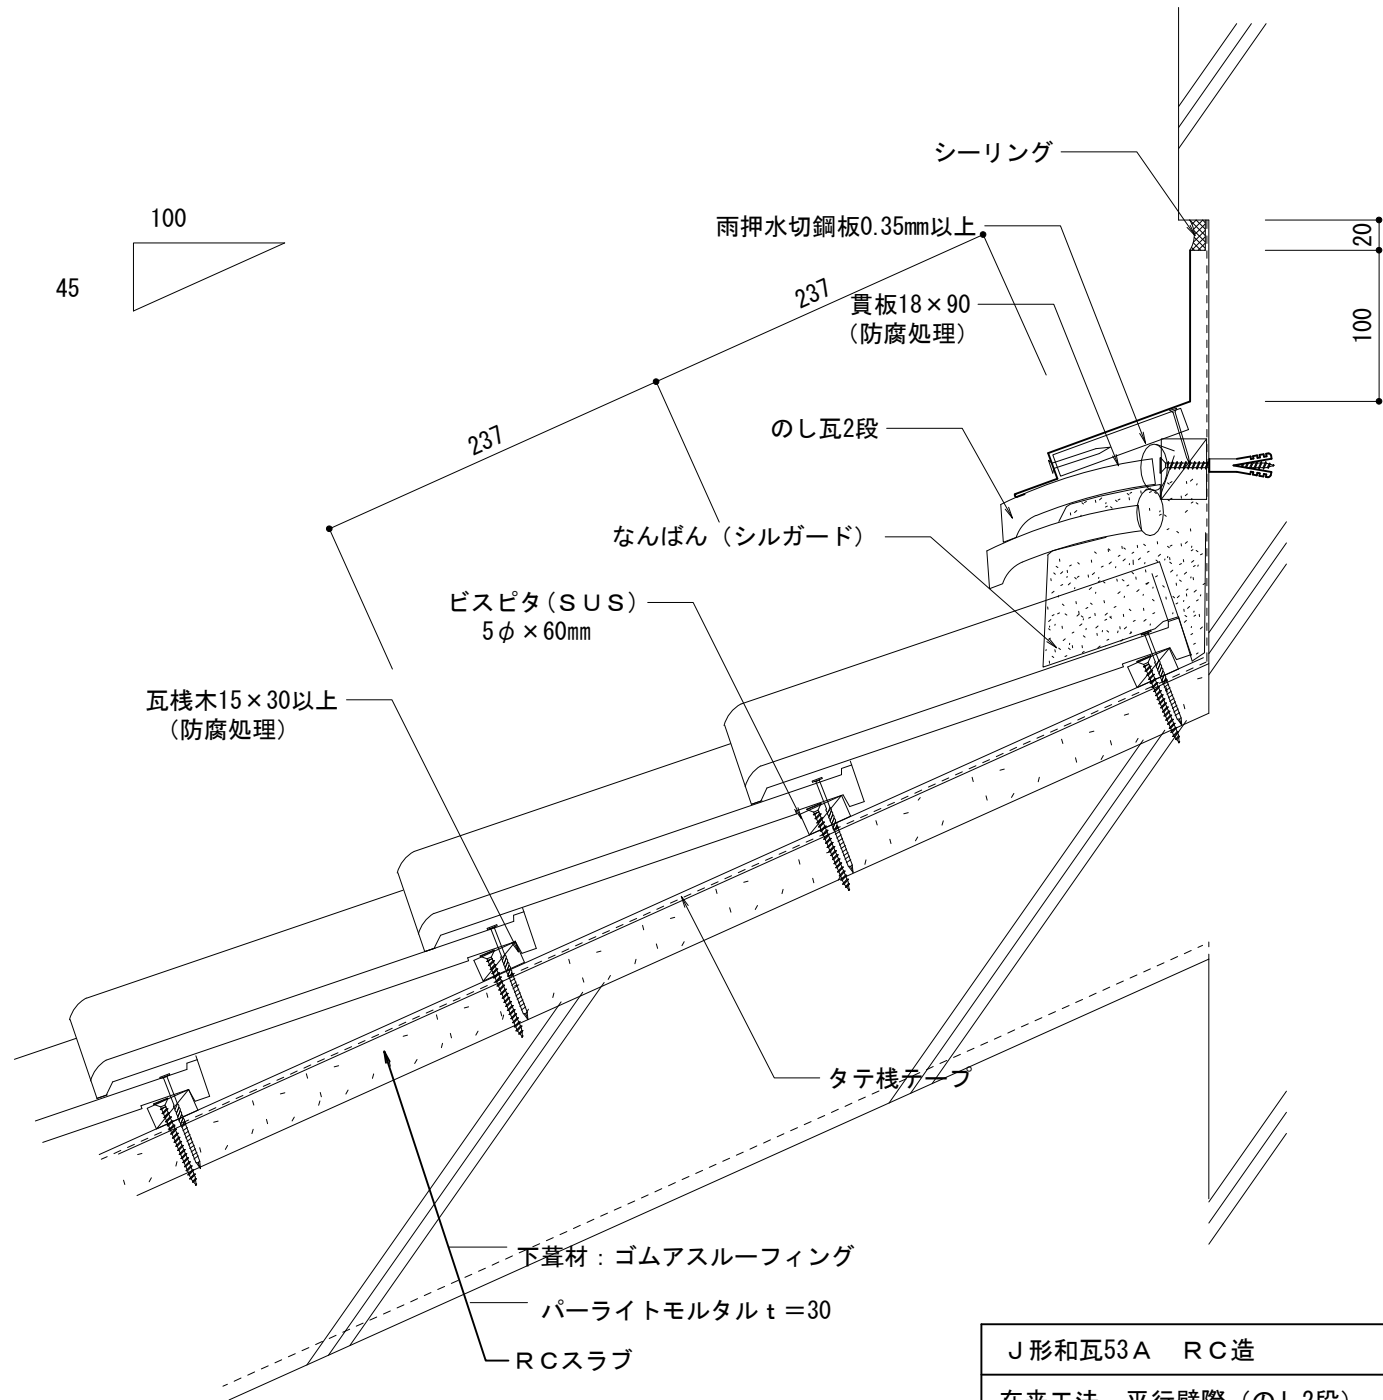

J形和瓦53A RC造		物に心を 株式会社 丸惣
在来工法 平行壁際 (のし2段)		
No.012	S=1/5	Ver 1.0 2010.08.01 更新