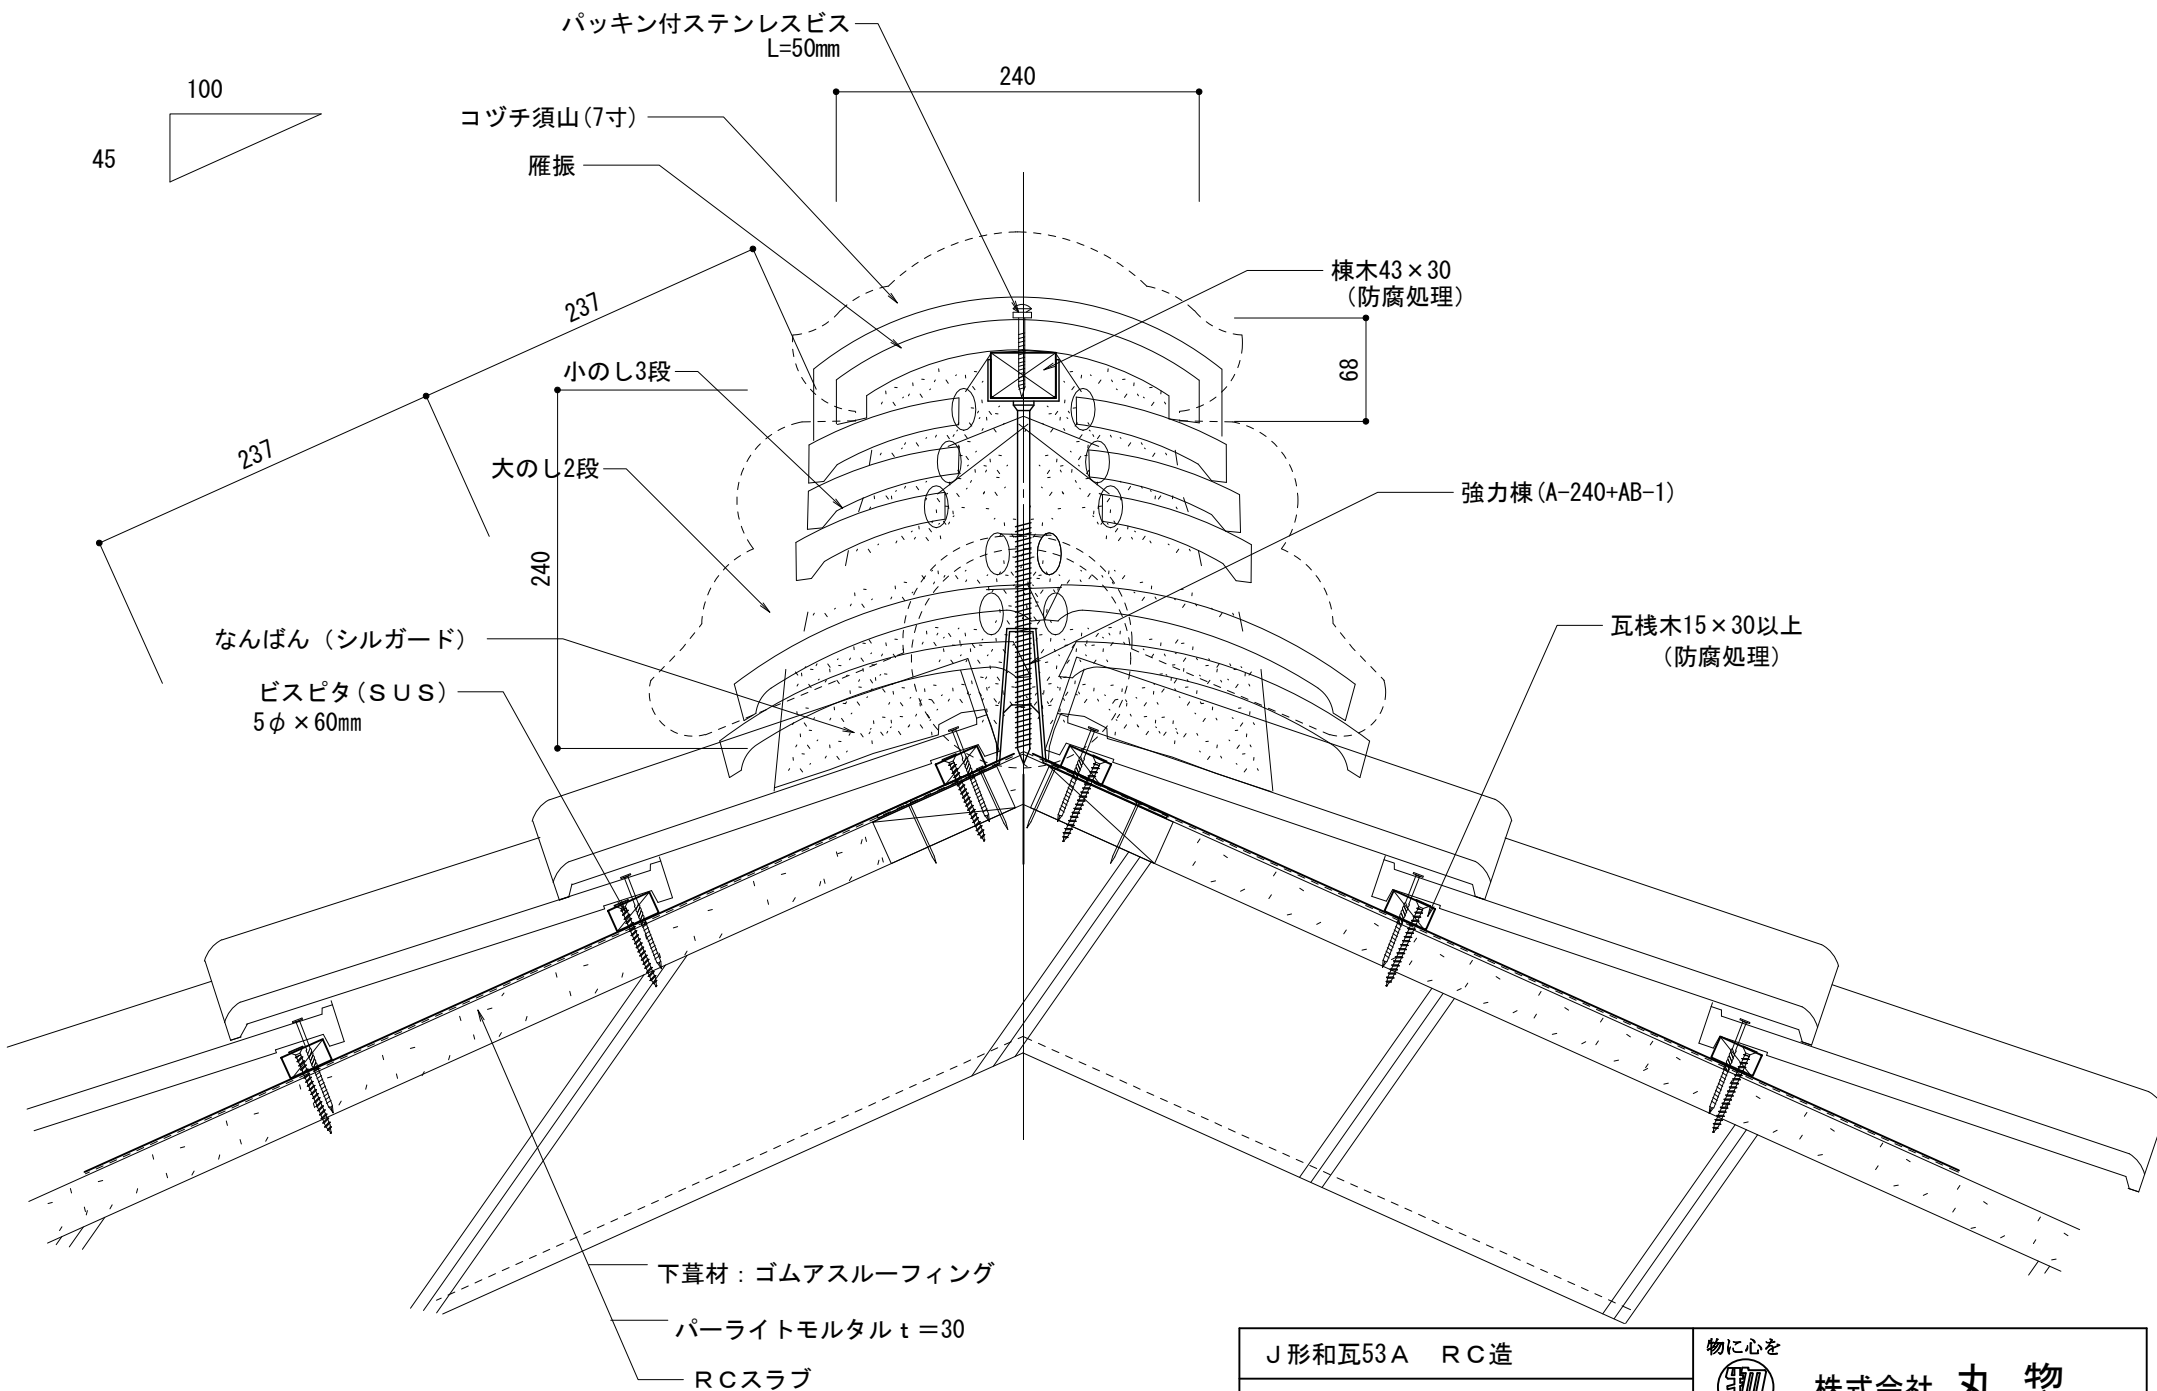

J形和瓦53A RC造		物に心を	
在来工法 大棟大のし2段小のし3段		株式会社 丸惣	
No.007	S=1/5	Ver 1.0 2010.08.01 更新	本社/〒695-0024 島根県江津市二宮町神主1020番地5 TEL (0855) 53-0811 FAX (0855) 53-3623 益田 支店 / 〒699-5133 島根県益田市神田町イ627番地1 TEL (0856) 31-5115 FAX (0856) 25-2100 福井営業所 / 〒918-8016 福井県福井市江端町5番地11 TEL (0776) 34-8613 FAX (0776) 34-8614