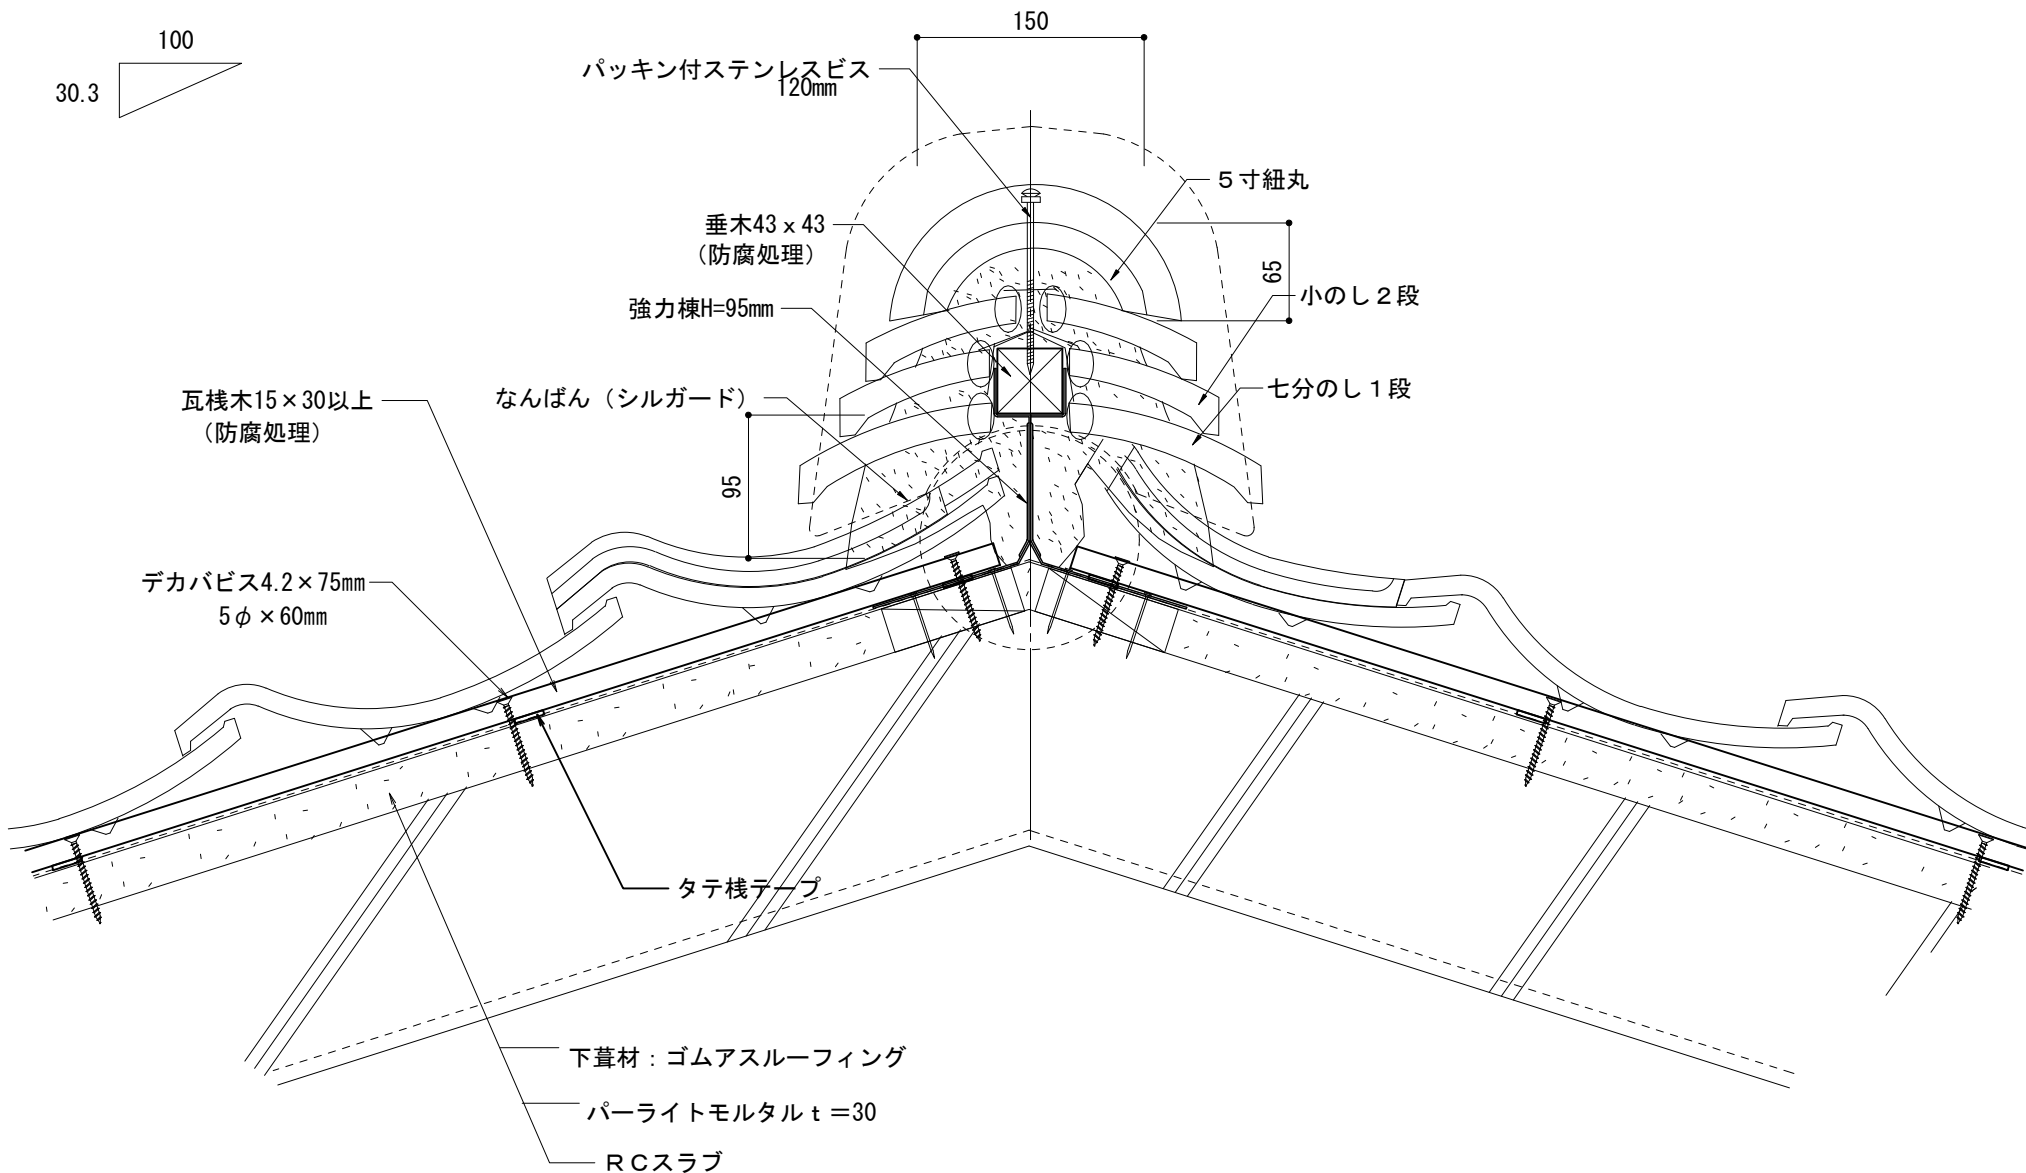

J形和瓦53A 鉄骨造		物に心を	
在来工法 隅棟7分1段小のし2段		株式会社 丸惣	
No.006	S=1/5	Ver 1.0 2010.08.01 更新	本社/〒695-0024 島根県江津市二宮町神主1020番地5 TEL (0855) 53-0811 FAX (0855) 53-3623 益田支店/〒699-5133 島根県益田市神田町イ627番地1 TEL (0856) 31-5115 FAX (0856) 25-2100 福井営業所/〒918-8016 福井県福井市江端町5番地11 TEL (0776) 34-8613 FAX (0776) 34-8614