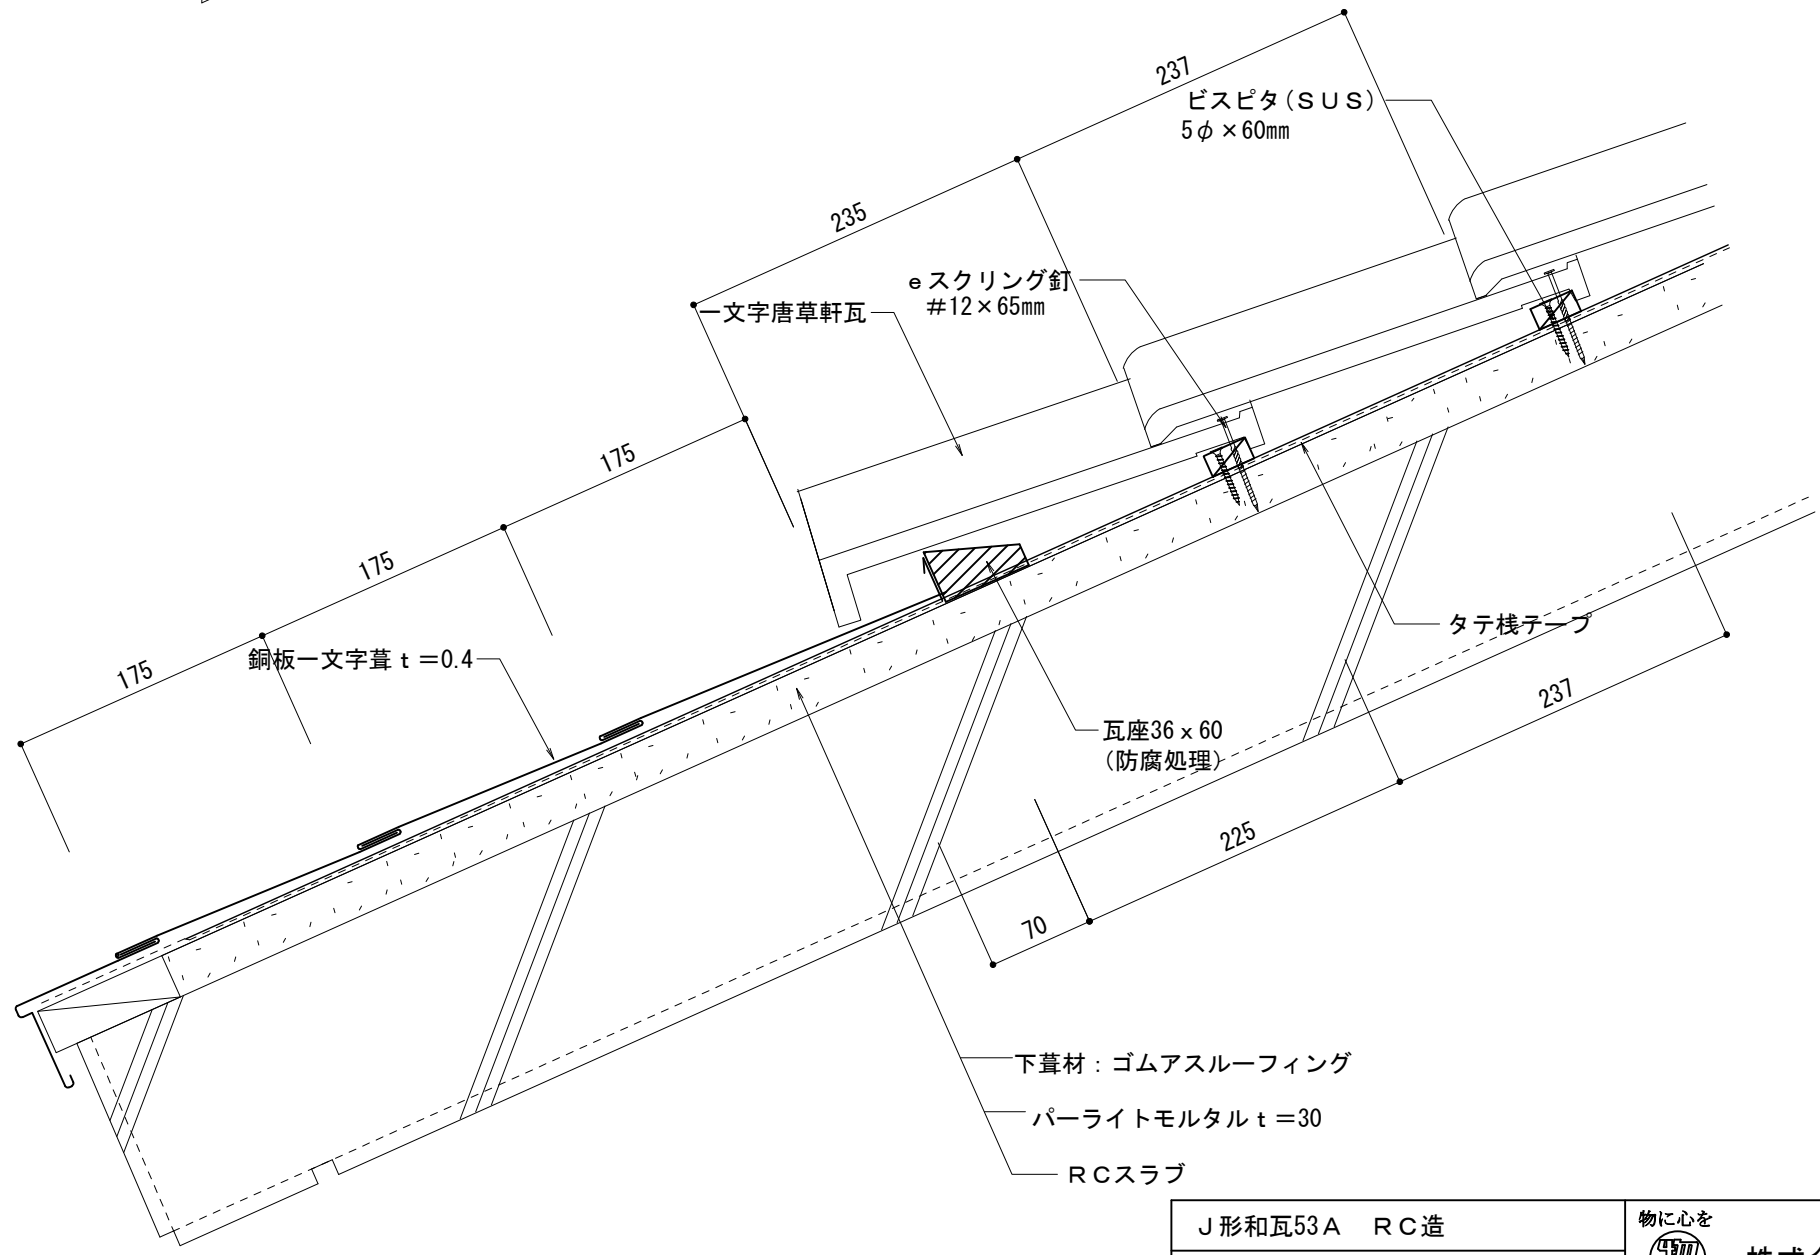

J形和瓦53A RC造		物に心を 株式会社 丸惣
在来工法 一文字軒瓦		
No.015	S=1/5	Ver 1.0 2010.08.01 更新 本社/〒695-0024 島根県江津市二宮町神主1020番地5 TEL (0855) 53-0811 FAX (0855) 53-3623 益田支店/〒699-5133 島根県益田市神田町イ627番地1 TEL (0856) 31-5115 FAX (0856) 25-2100 福井営業所/〒918-8016 福井県福井市江端町5番地11 TEL (0776) 34-8613 FAX (0776) 34-8614