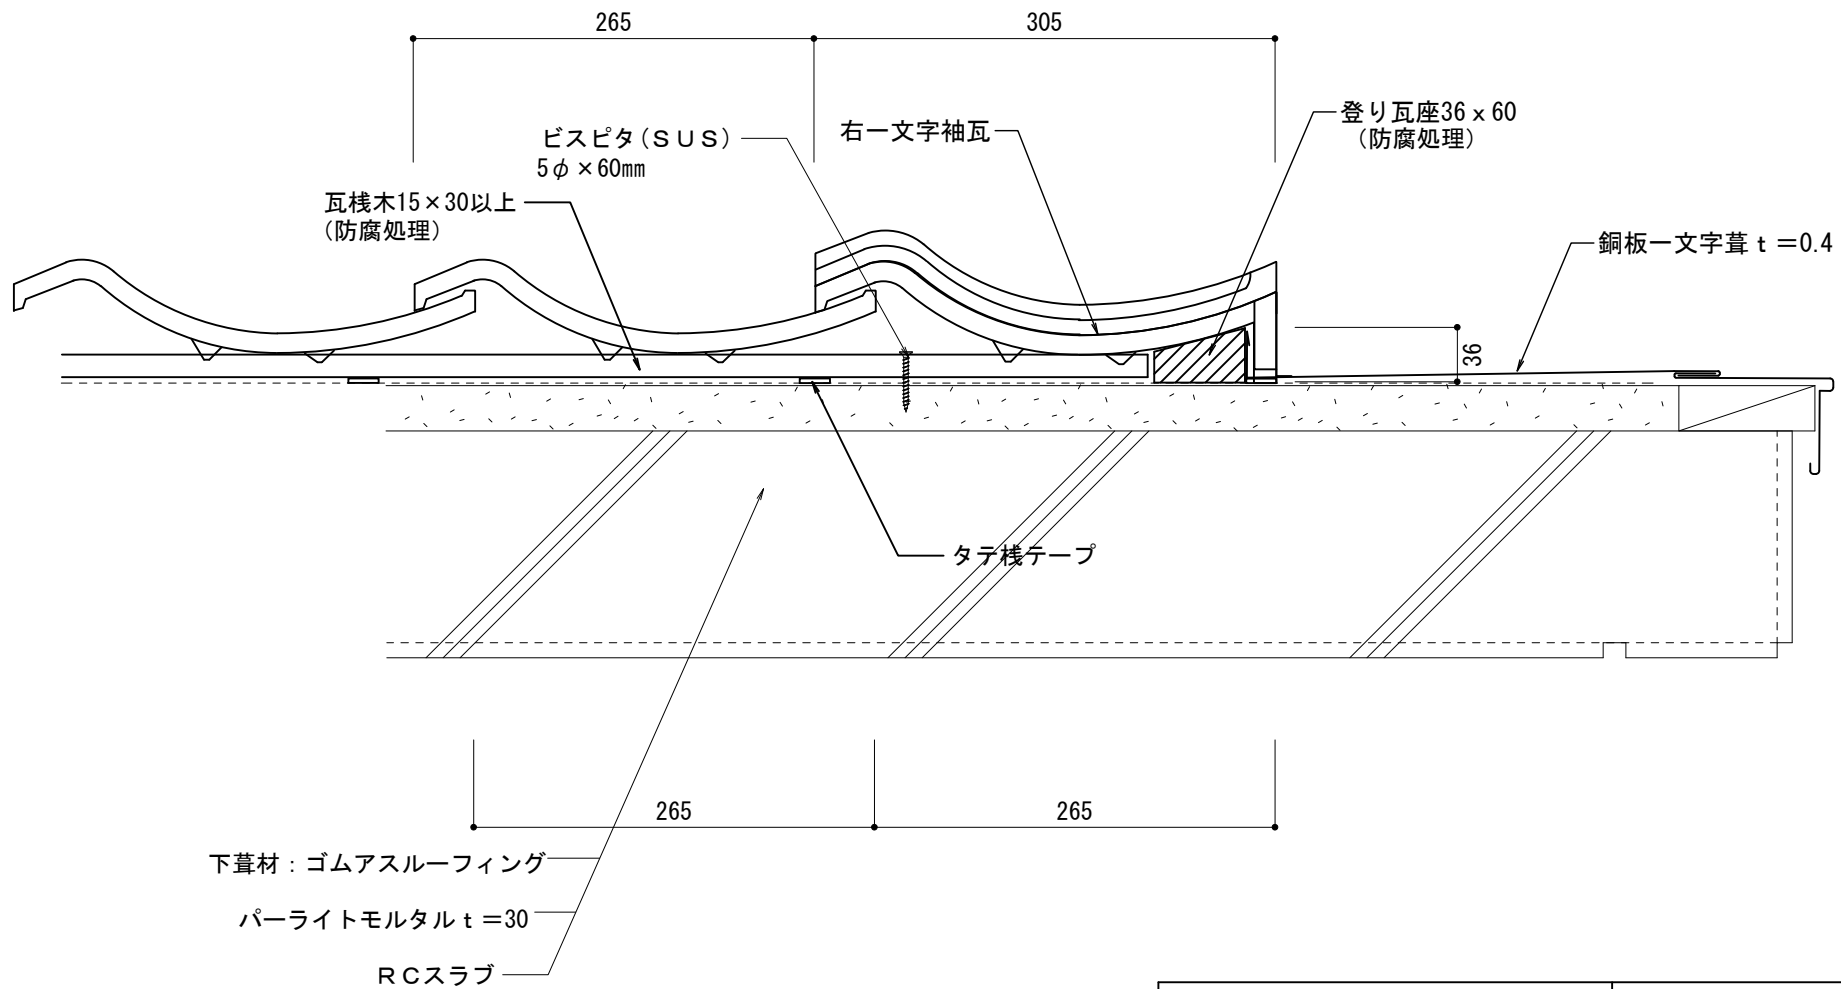

J形和瓦53A RC造		物に心を	
在来工法 一文字袖瓦大【右】袖		株式会社 丸惣	
No.017	S=1/5	Ver 1.0 2010.08.01 更新	本社/〒695-0024 島根県江津市二宮町神主1020番地5 TEL (0855) 53-0811 FAX (0855) 53-3623 益田支店/〒699-5133 島根県益田市神田町イ627番地1 TEL (0856) 31-5115 FAX (0856) 25-2100 福井営業所/〒918-8016 福井県福井市江端町5番地11 TEL (0776) 34-8613 FAX (0776) 34-8614