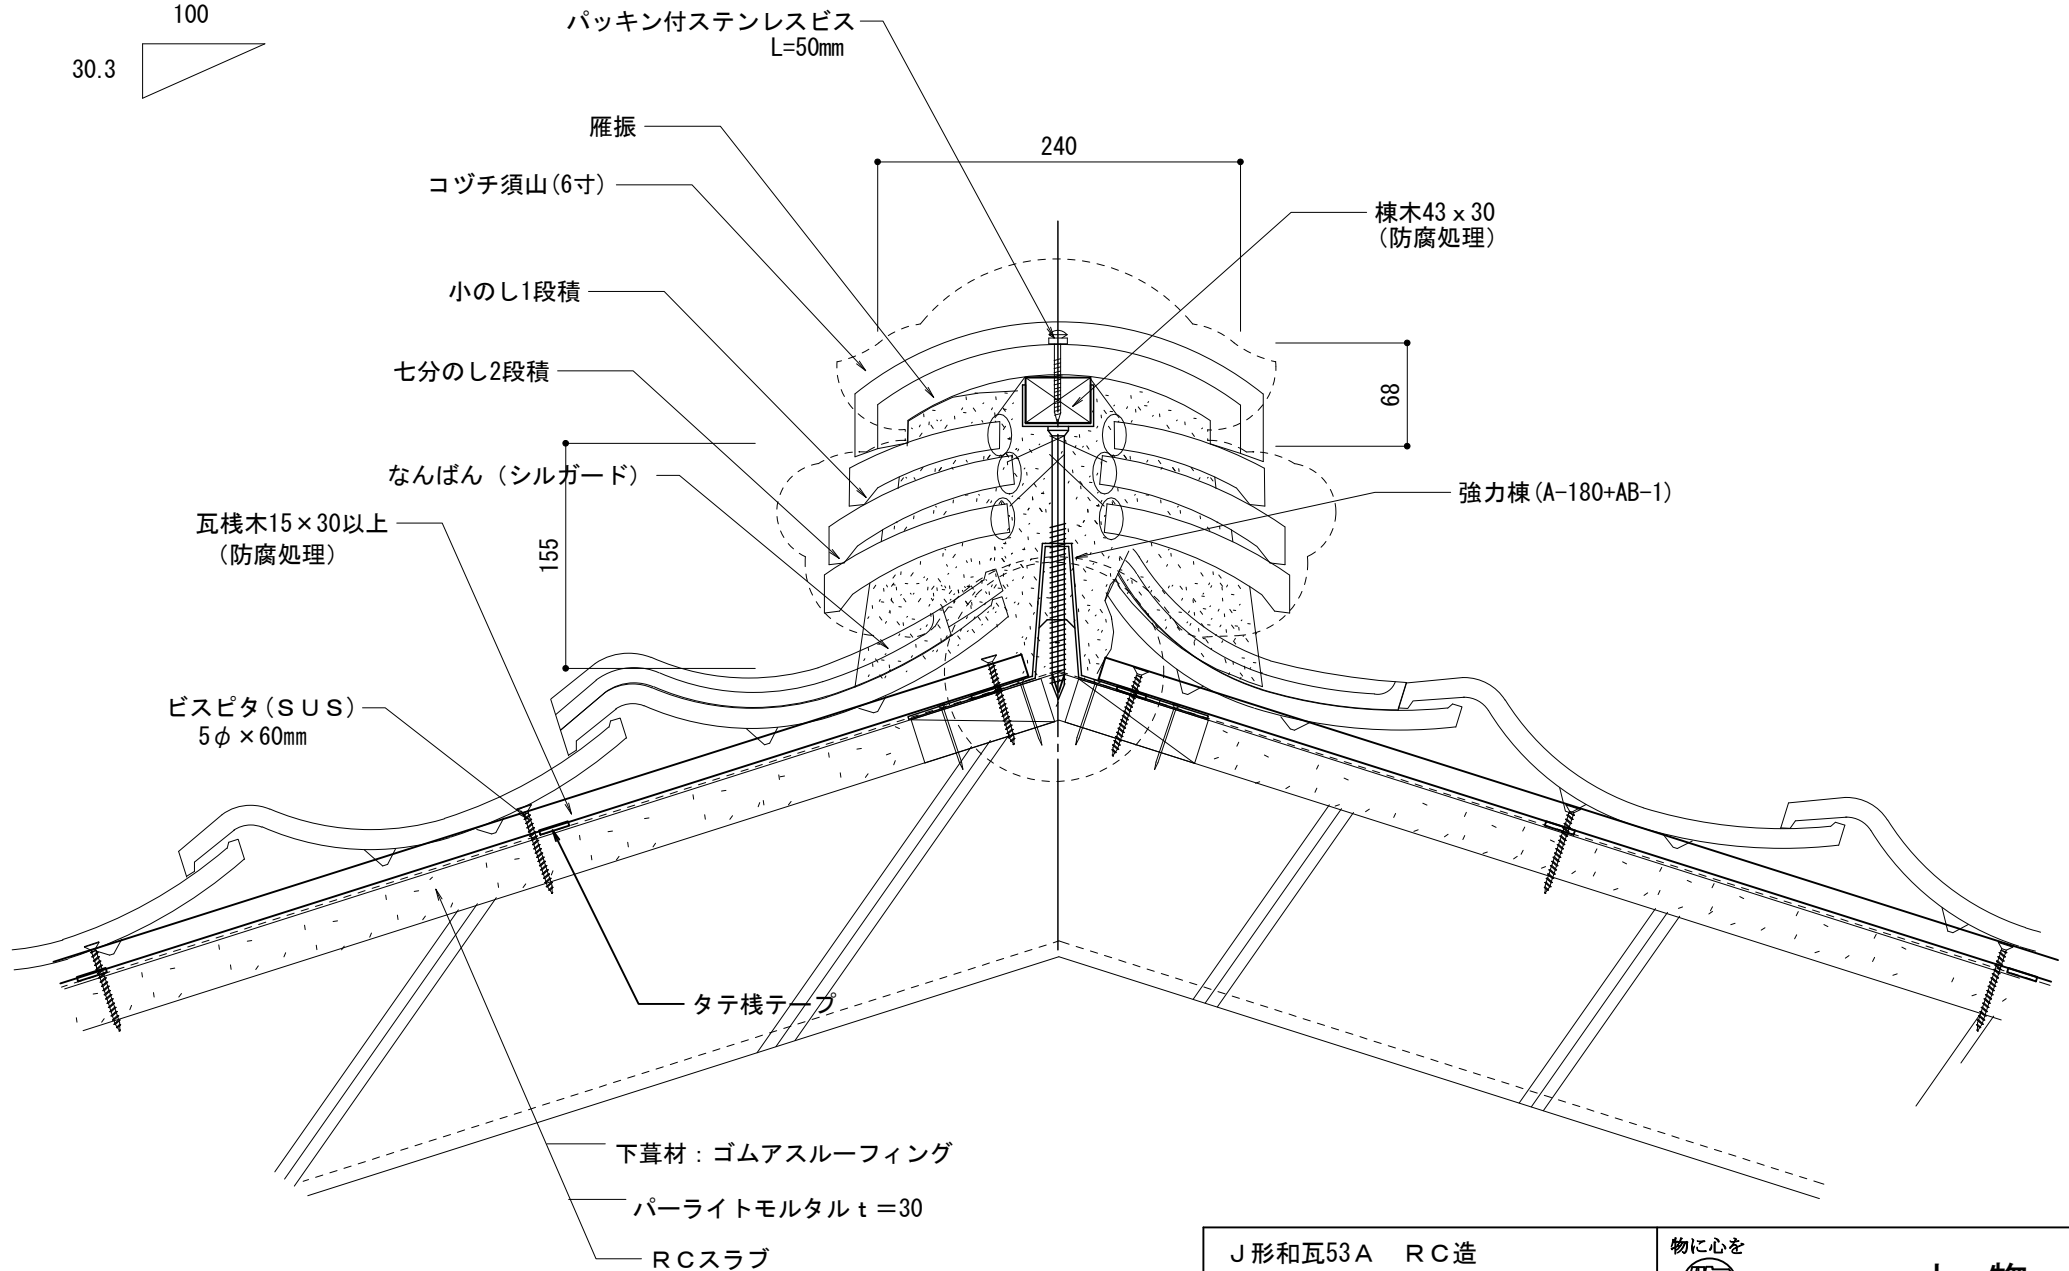

J形和瓦53A RC造		物に心を	
在来工法 隅棟7分2段小のし1段		株式会社 丸惣	
No.008	S=1/5	Ver 1.0 2010.08.01 更新	本社/〒695-0024 島根県江津市二宮町神主1020番地5 TEL (0855) 53-0811 FAX (0855) 53-3623 益田支店/〒699-5133 島根県益田市神田町イ627番地1 TEL (0856) 31-5115 FAX (0856) 25-2100 福井営業所/〒918-8016 福井県福井市江端町5番地11 TEL (0776) 34-8613 FAX (0776) 34-8614