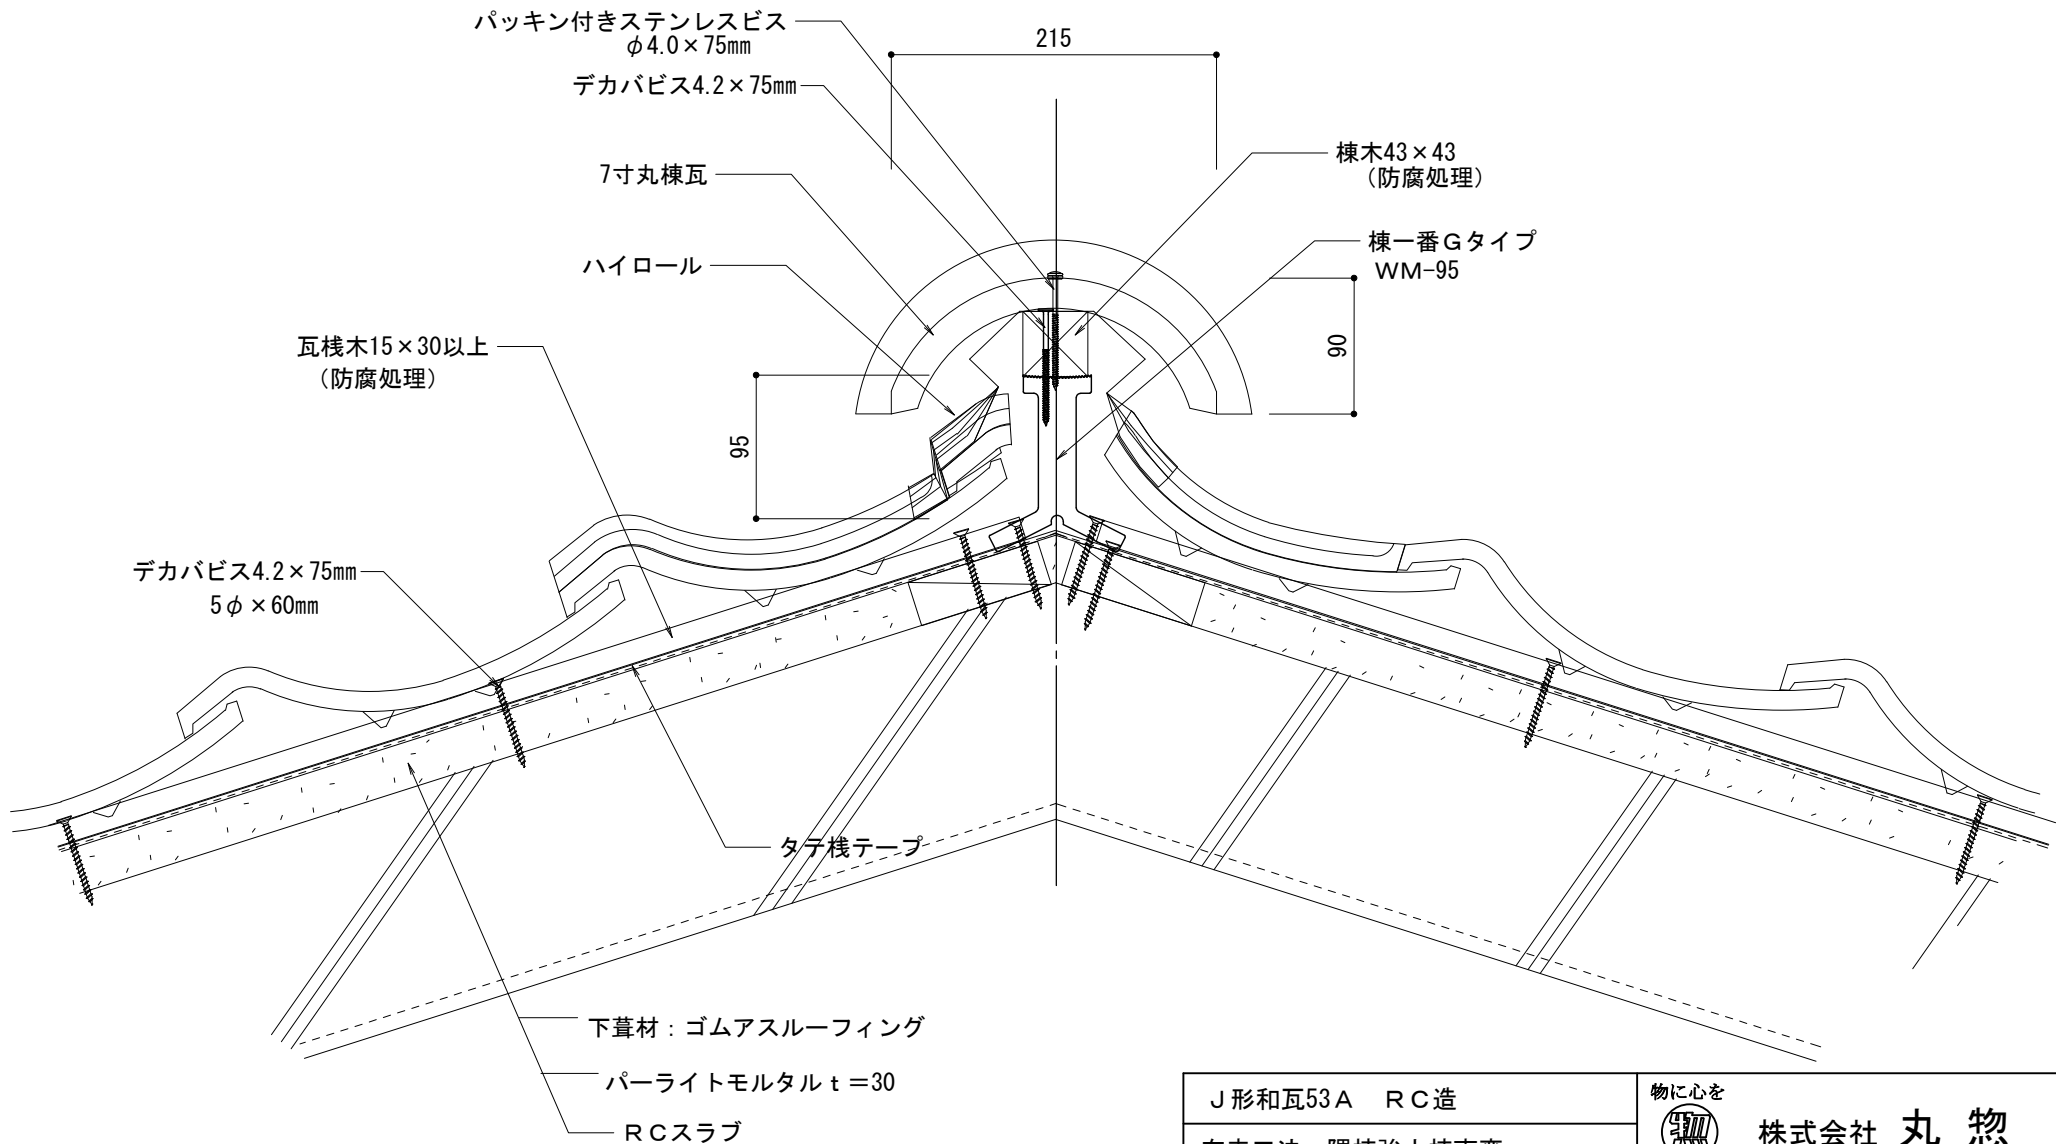

30.3

100

J形和瓦53A RC造		物に心を	
在来工法 隅棟強力棟南蛮		株式会社 丸惣	
No.0010	S=1/5	Ver 1.0 2010.08.01 更新	本社/〒695-0024 島根県江津市二宮町神主1020番地5 TEL (0855) 53-0811 FAX (0855) 53-3623 益田支店/〒699-5133 島根県益田市神田町イ627番地1 TEL (0856) 31-5115 FAX (0856) 25-2100 福井営業所/〒918-8016 福井県福井市江端町5番地11 TEL (0776) 34-8613 FAX (0776) 34-8614