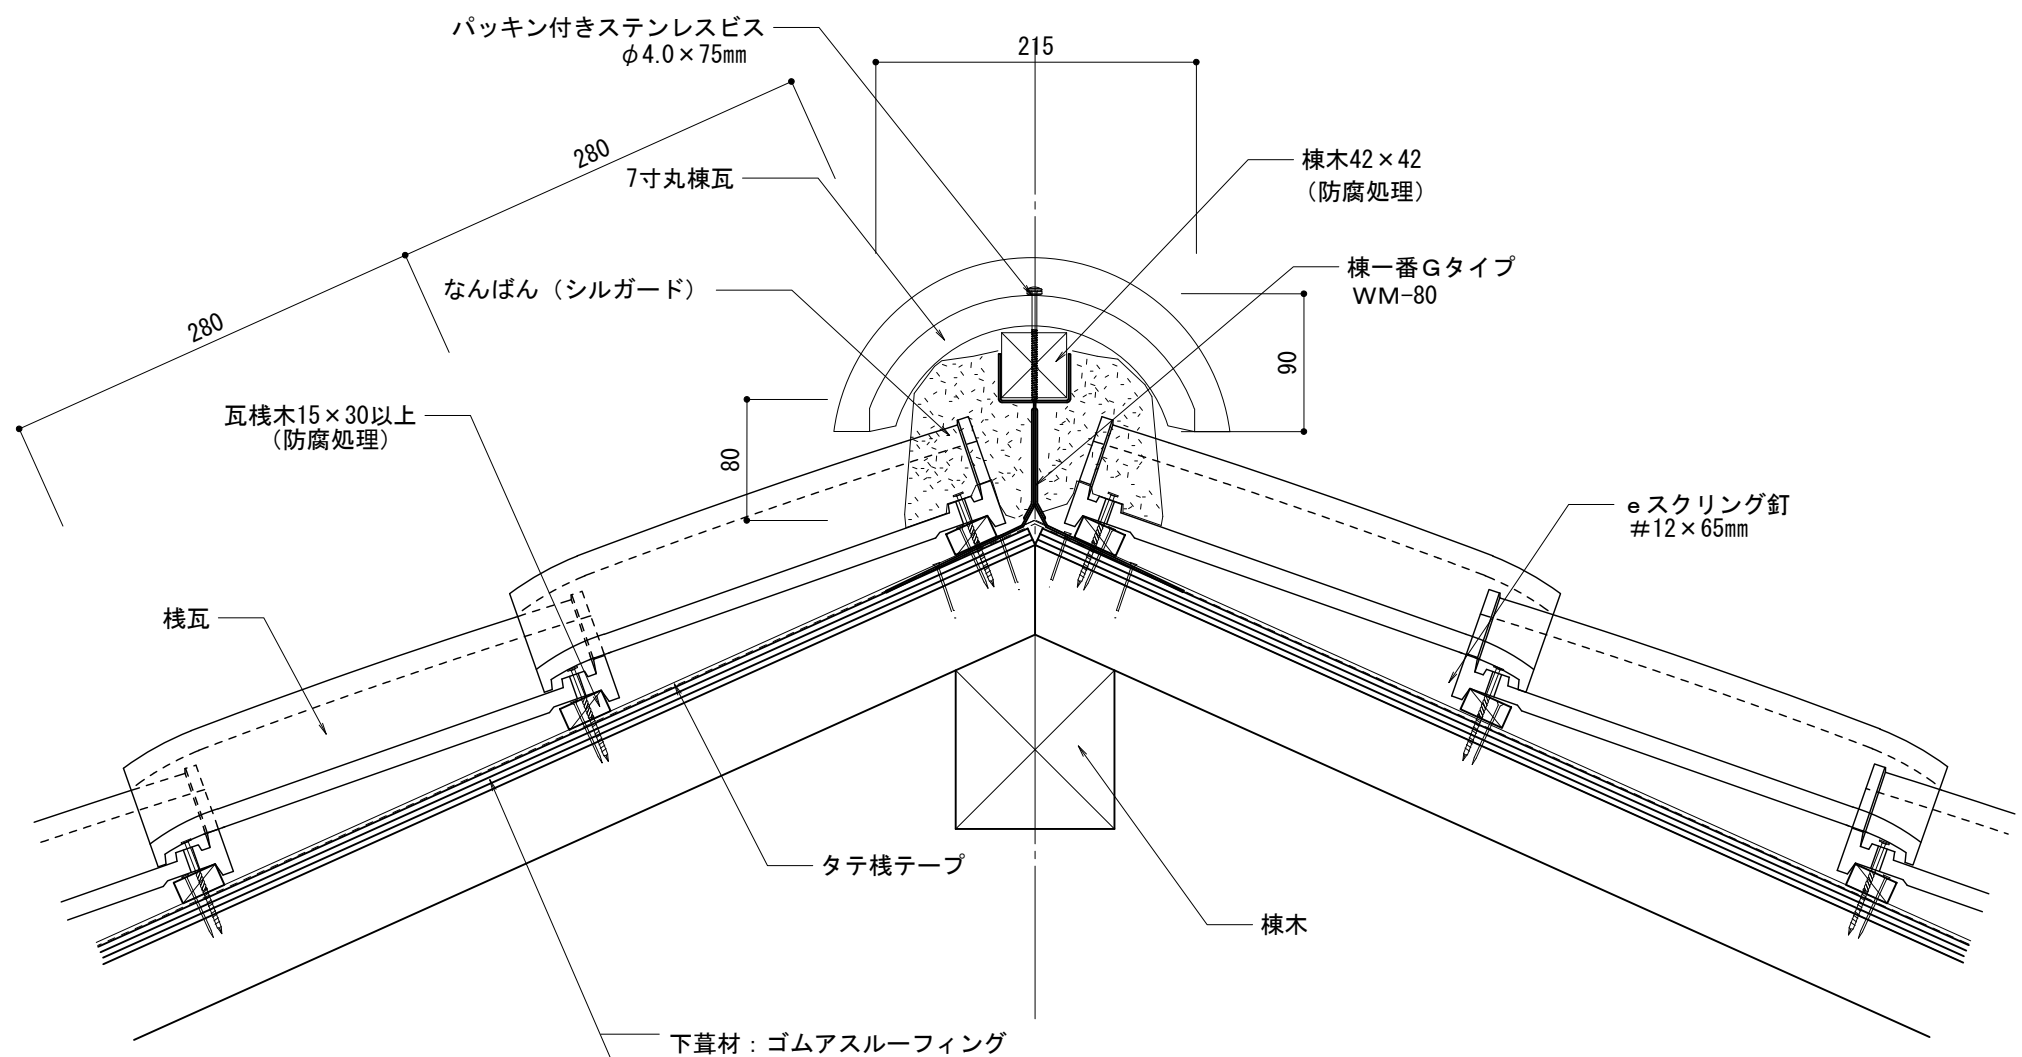

下葺材：ゴムアスルーフィング
 野地板 t = 12以上
 垂木 45 × 60 @ 303

ニューセラECO 木造 在来工法 陸棟強力棟南蛮		物に心を  株式会社 丸惣	
No.004	S=1/5	Ver 1.0 2010.08.01 更新	<small>本社 / 〒695-0024 島根県江津市二宮町神主1020番地5 TEL (0855) 53-0811 FAX (0855) 53-3623 益田支店 / 〒699-5133 島根県益田市神田町イ627番地1 TEL (0856) 31-5115 FAX (0856) 25-2100 福井営業所 / 〒918-8016 福井県福井市江端町5番地11 TEL (0776) 34-8613 FAX (0776) 34-8614</small>