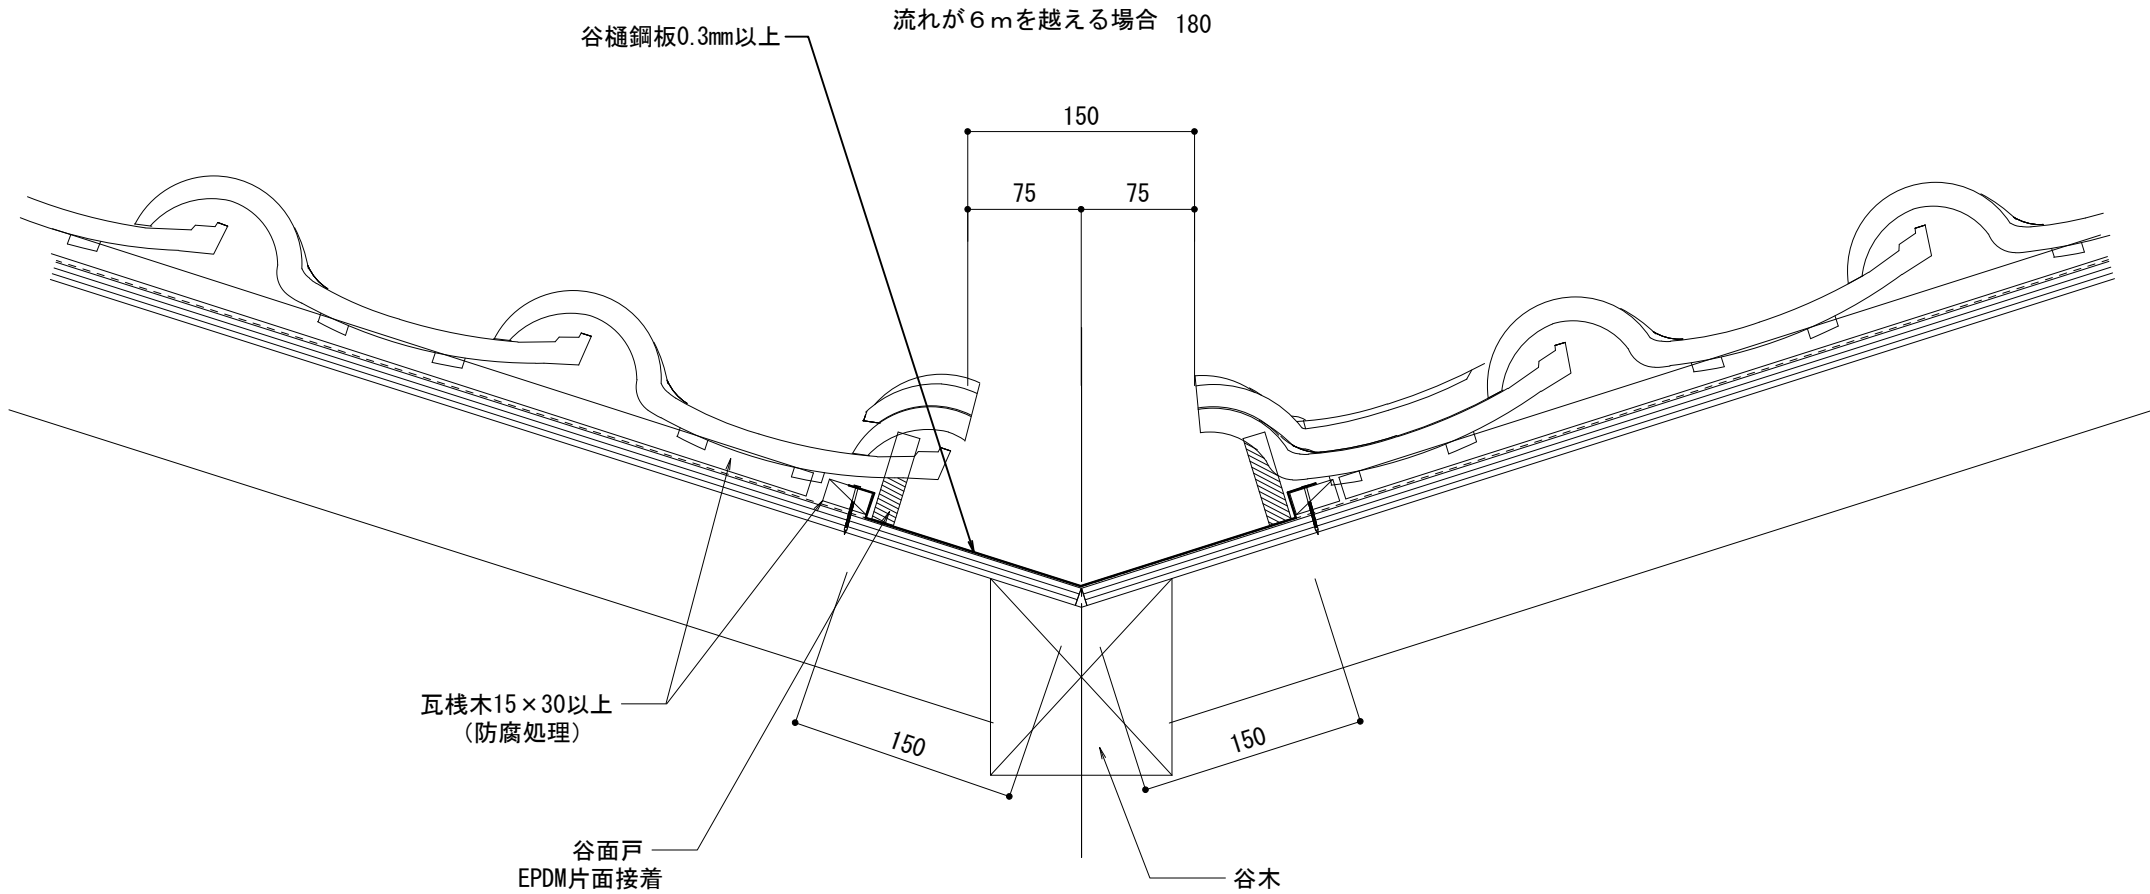

ニューセラECO 木造		物に心を	
在来工法 大谷		株式会社 丸 惣	
No.008	S=1/5	Ver 1.0 2010.08.01 更新	本社 / 〒695-0024 島根県江津市二宮町神主1020番地5 TEL (0855) 53-0811 FAX (0855) 53-3623 益田 支店 / 〒699-5133 島根県益田市神田町イ627番地1 TEL (0856) 31-5115 FAX (0856) 25-2100 福井営業所 / 〒918-8016 福井県福井市江端町5番地11 TEL (0776) 34-8613 FAX (0776) 34-8614