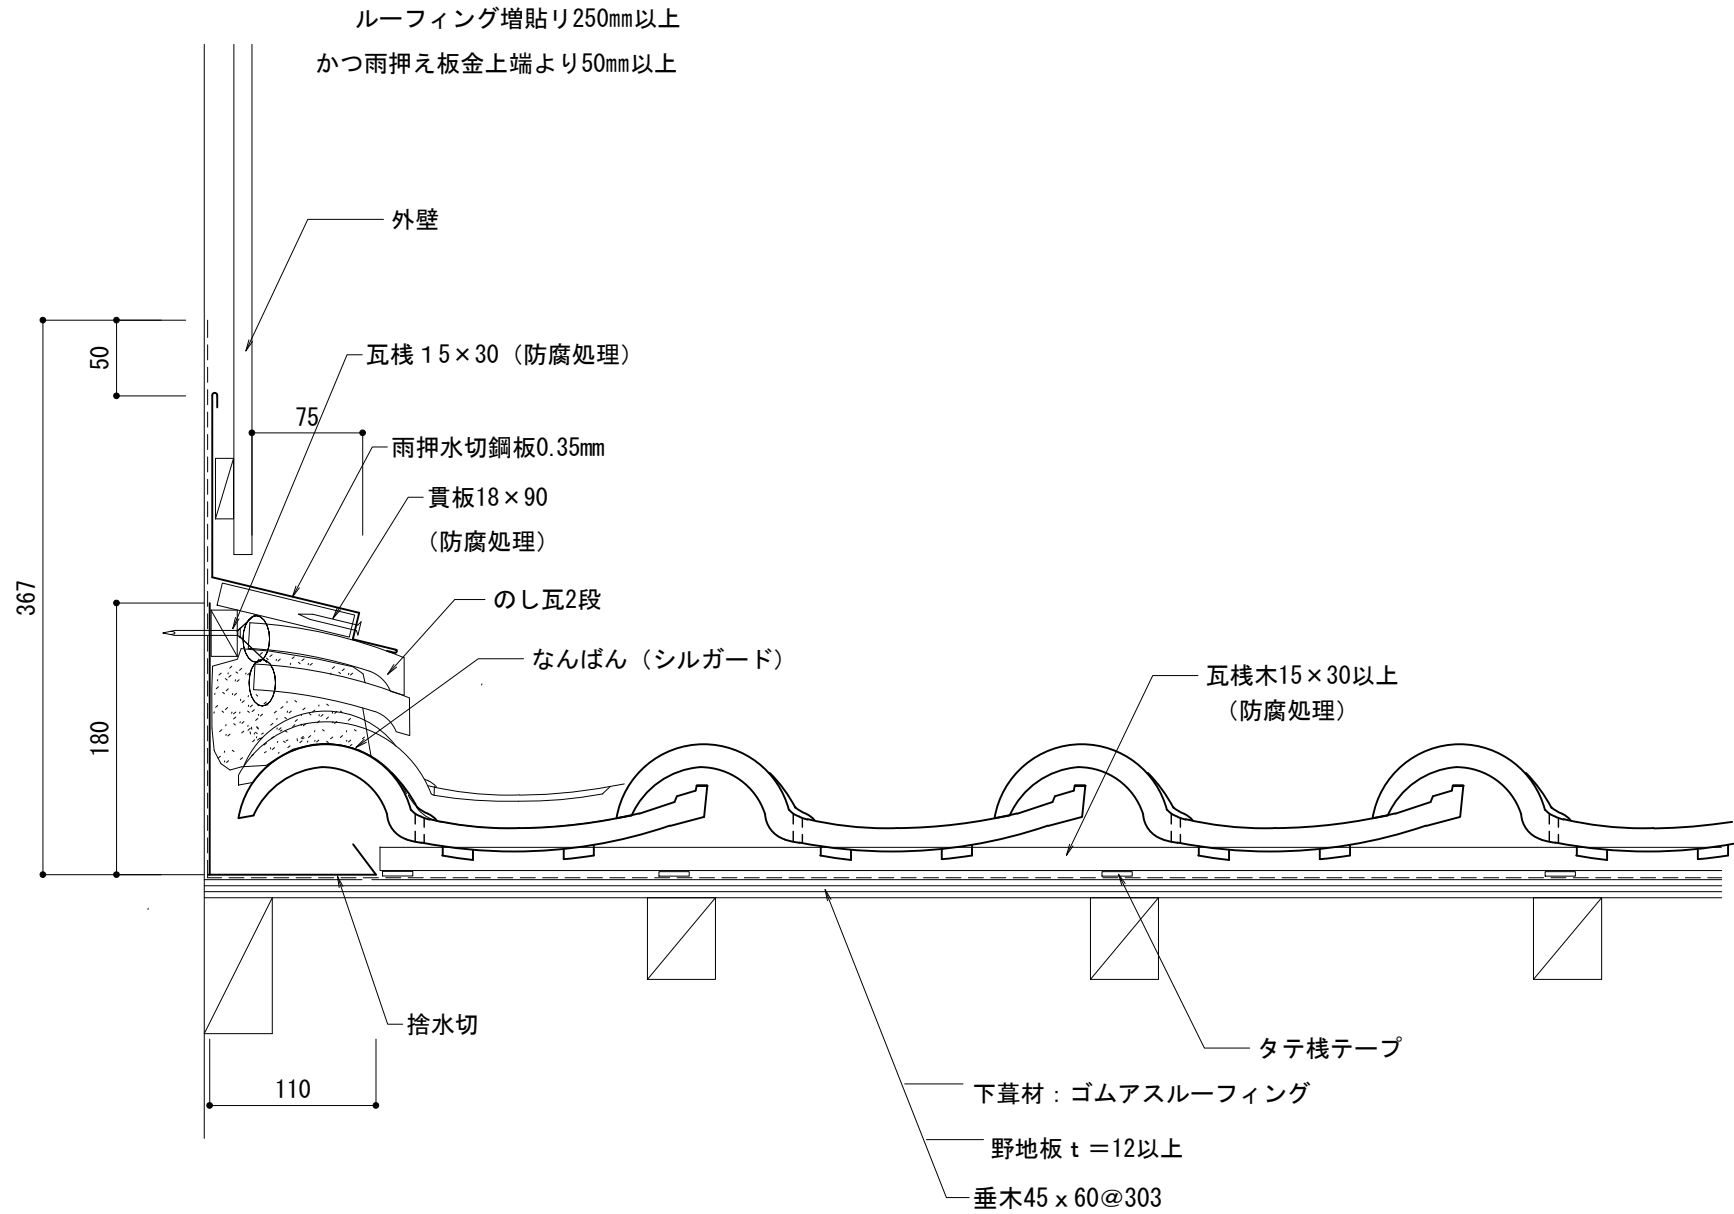

ニューセラECO 木造		物に心を	
在来工法 流れ壁際 (のし2段)		株式会社 丸惣	
No.006	S=1/5	Ver 1.0 2010.08.01 更新	本社 / 〒695-0024 島根県江津市二宮町神主1020番地5 益田 支店 / 〒699-5133 島根県益田市神田町イ627番地1 福井営業所 / 〒918-8016 福井県福井市江端町5番地11 TEL (0855) 53-0811 FAX (0855) 53-3623 TEL (0856) 31-5115 FAX (0856) 25-2100 TEL (0776) 34-8613 FAX (0776) 34-8614