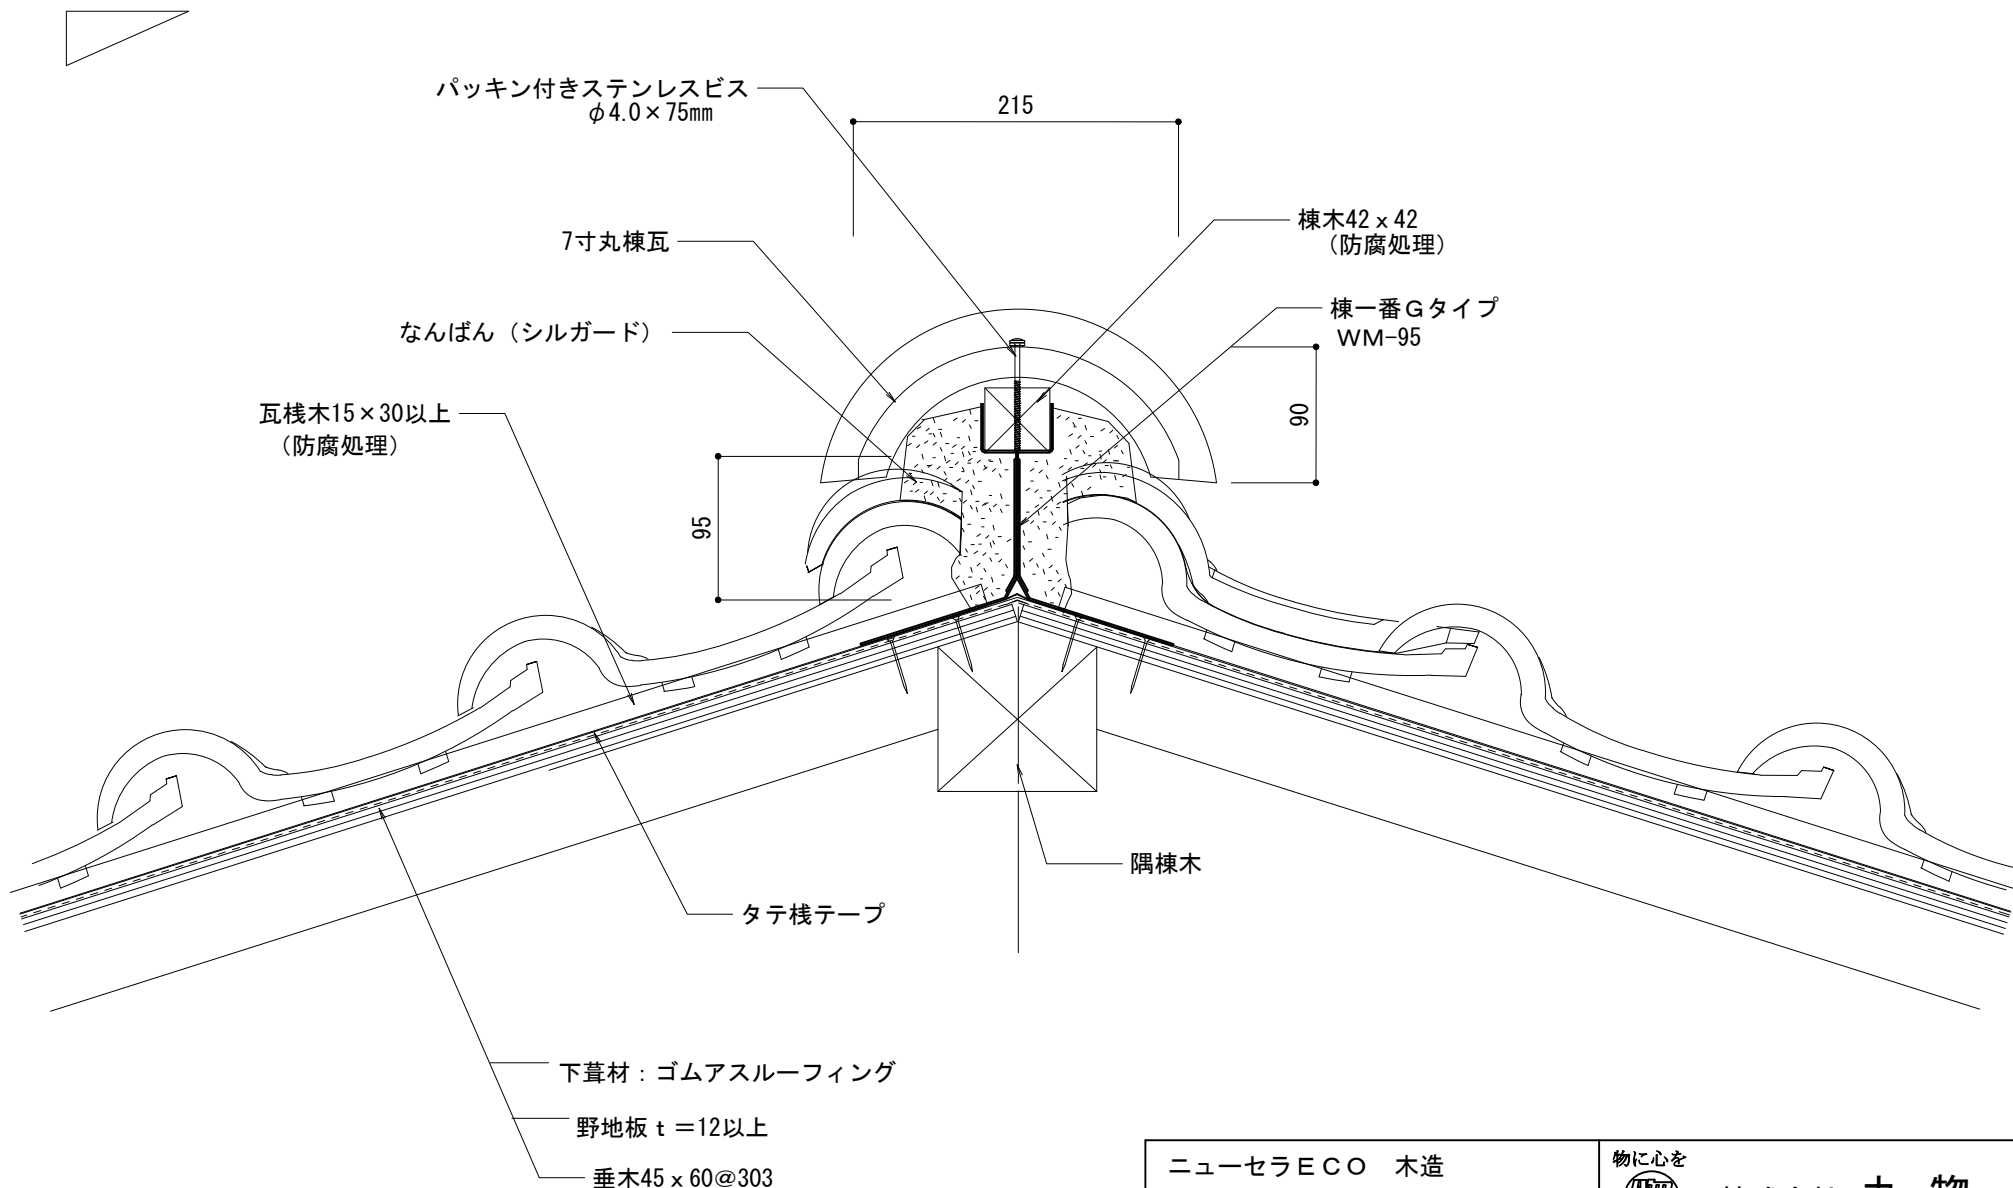

30.3

100

ニューセラECO 木造		物に心を	
在来工法 隔棟強力棟南蛮		株式会社 丸惣	
No.005	S=1/5	Ver 1.0 2010.08.01 更新	本社/〒695-0024 島根県江津市二宮町神主1020番地5 TEL (0855) 53-0811 FAX (0855) 53-3623 益田支店/〒699-5133 島根県益田市神田町イ627番地1 TEL (0856) 31-5115 FAX (0856) 25-2100 福井営業所/〒918-8016 福井県福井市江端町5番地11 TEL (0776) 34-8613 FAX (0776) 34-8614