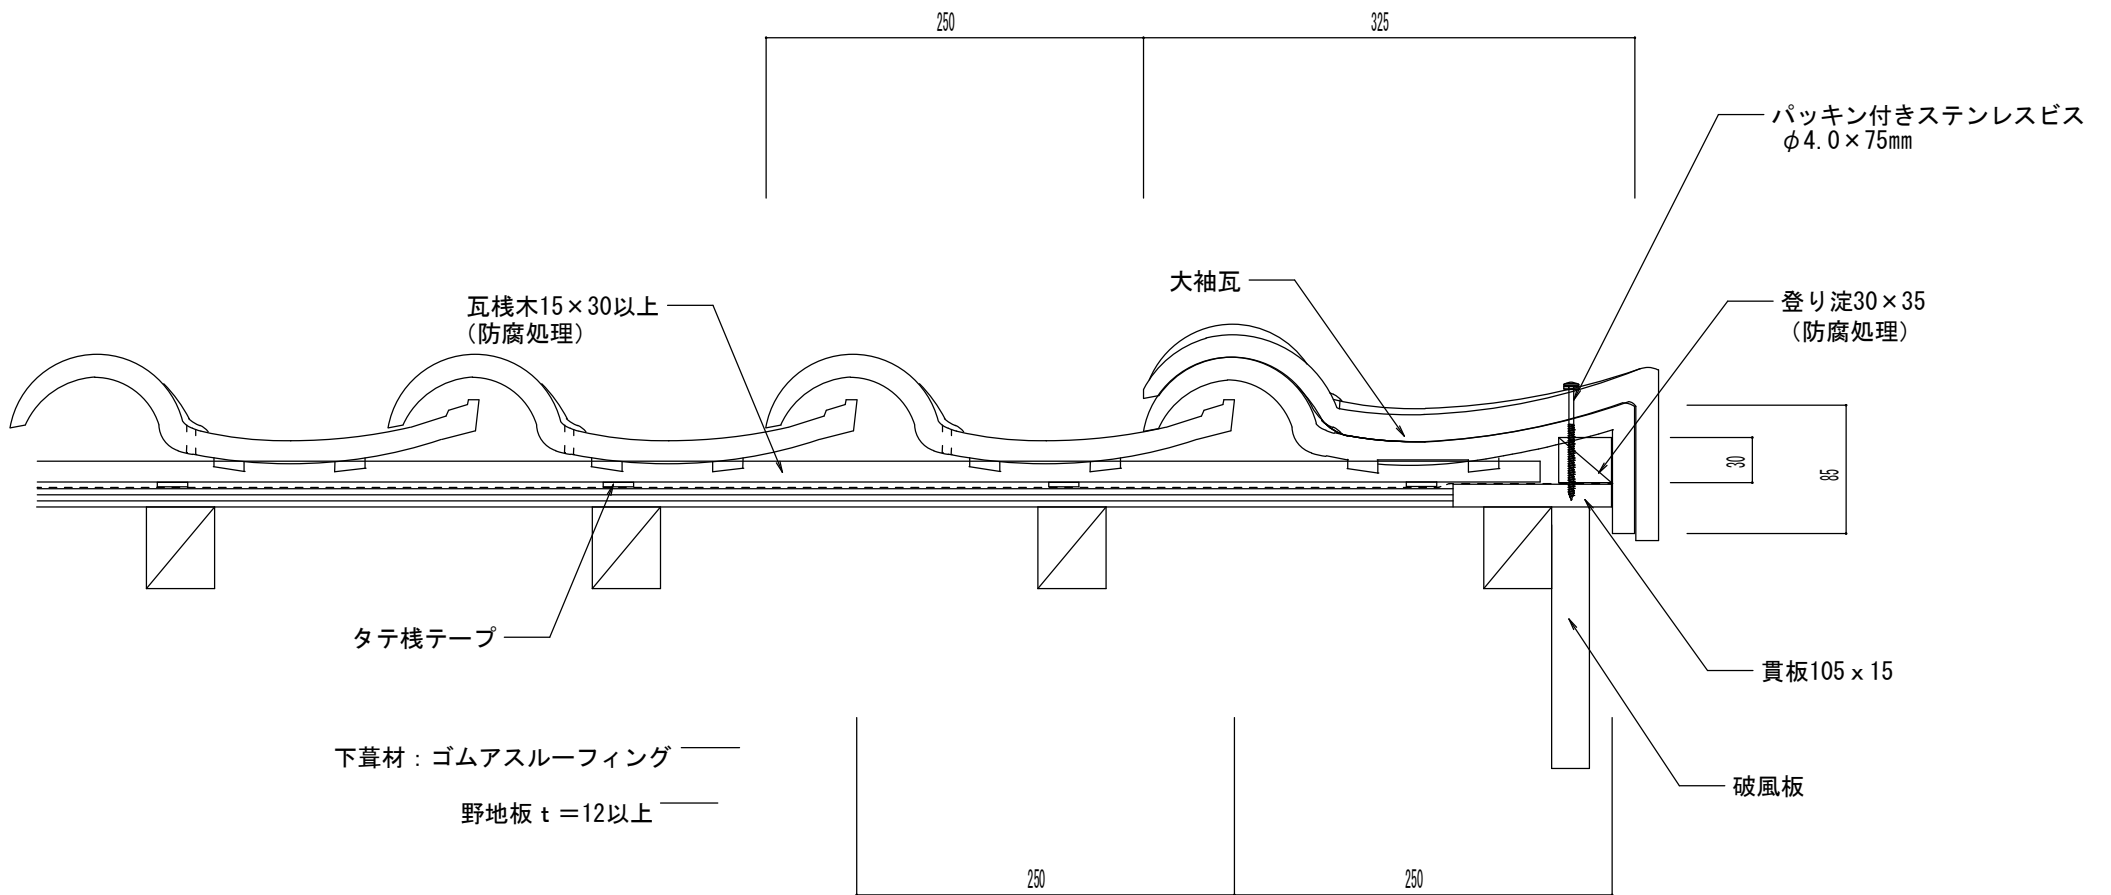

ニューセラECO 木造		物に心を
在来工法 ケラバ右【大】袖		株式会社 丸惣
No.003	S=1/5	社 社/〒695-0024 島根県江津市二宮町神主1820番地5 TEL (0855) 53-0811 FAX (0855) 53-3823 本 店 / 〒699-5133 島根県益田市神田町イ627番地1 TEL (0856) 31-5115 FAX (0856) 25-2100 支 店 / 〒919-8016 福井県福井市江崎町5番地11 TEL (0776) 34-8613 FAX (0776) 34-8614
Ver 1.1 2022. 02. 08 更新