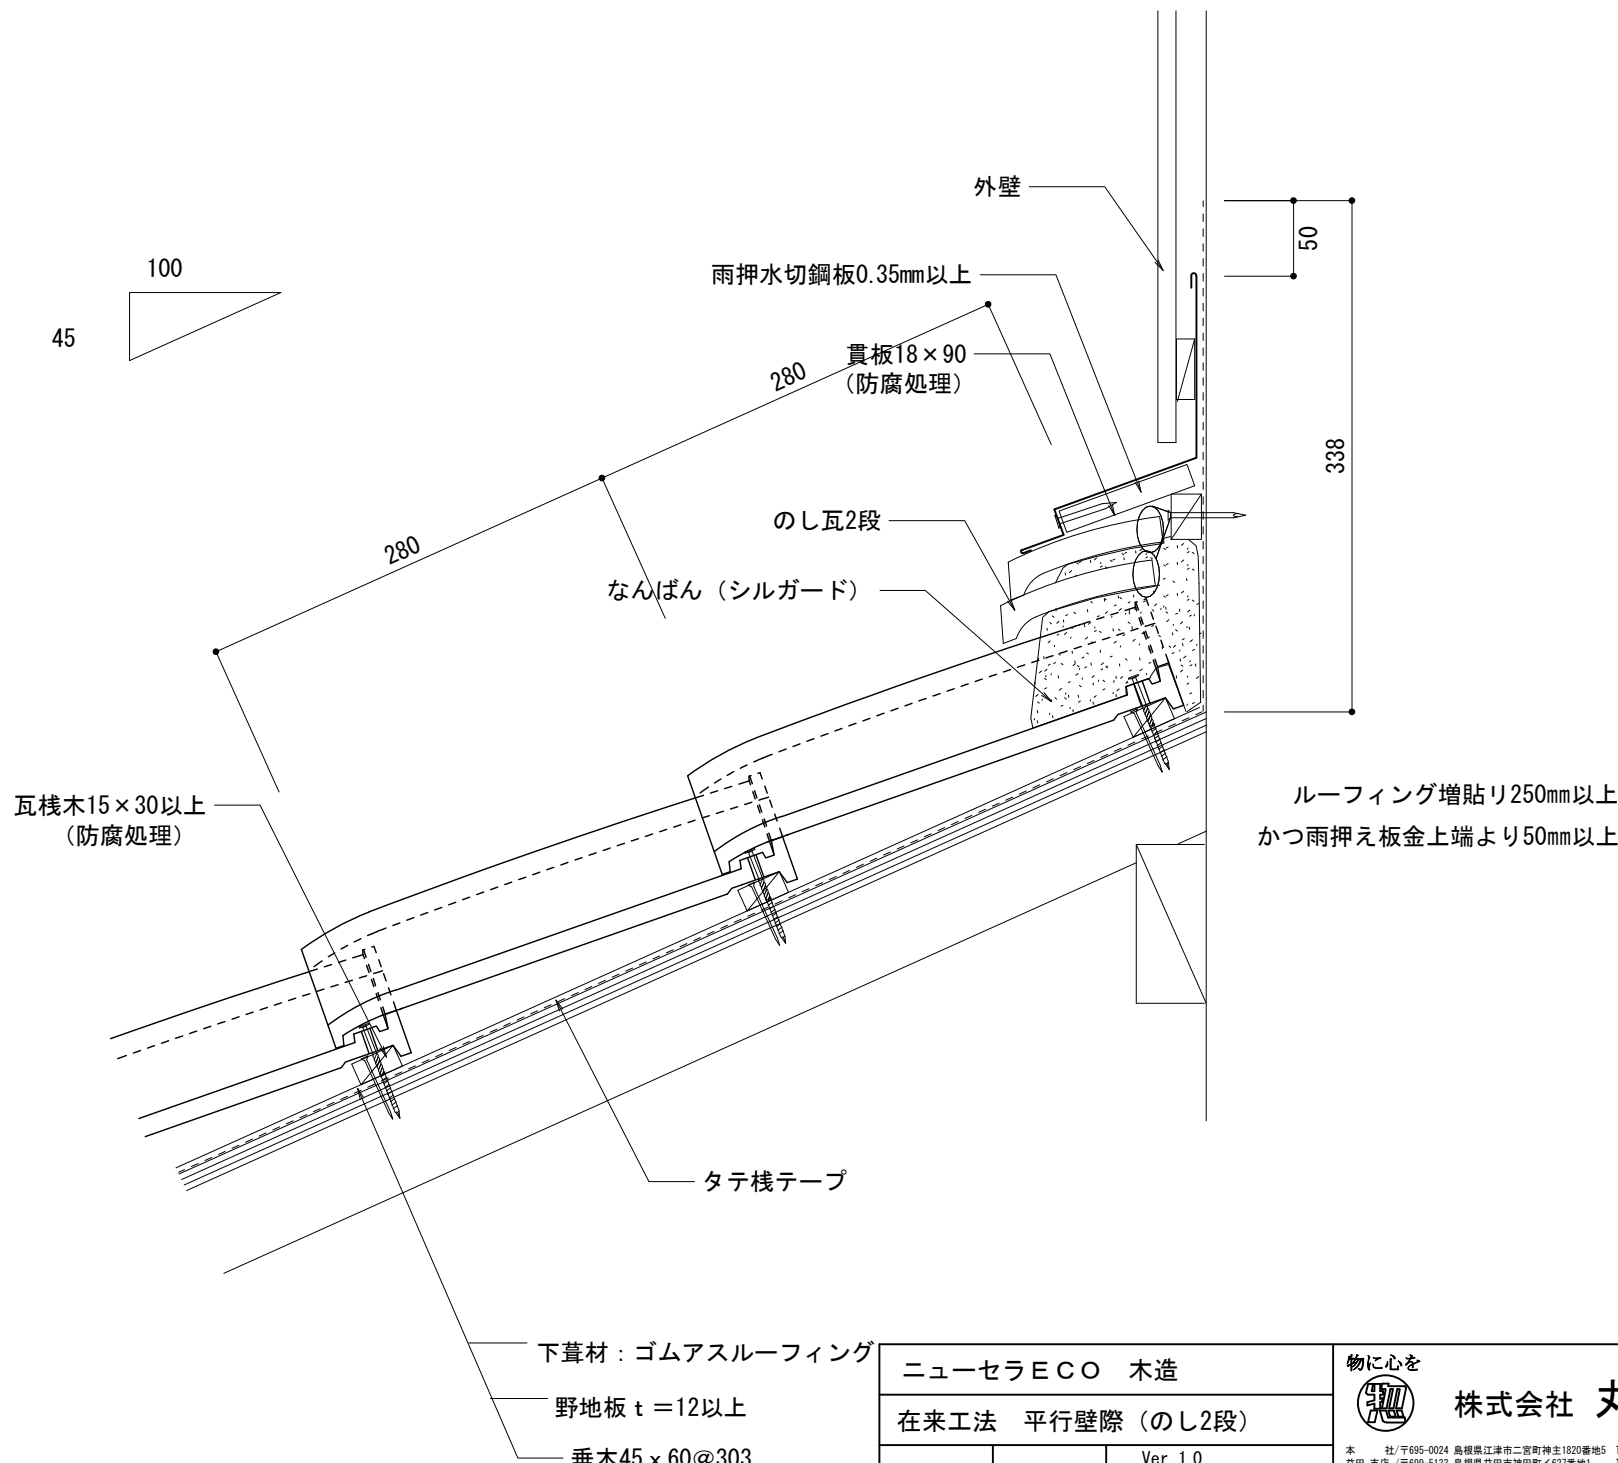

ニューセラECO 木造		物に心を	
在来工法 流れ壁際 (のし2段)		株式会社 丸惣	
No.006	S=1/5	Ver 1.0 2010.08.01 更新	<small>本社 / 〒695-0024 島根県江津市二宮町神主1020番地5 益田 支店 / 〒699-5133 島根県益田市神田町イ627番地1 福井営業所 / 〒918-8016 福井県福井市江端町5番地11</small> <small>TEL (0855) 53-0811 FAX (0855) 53-3623 TEL (0856) 31-5115 FAX (0856) 25-2100 TEL (0776) 34-8613 FAX (0776) 34-8614</small>