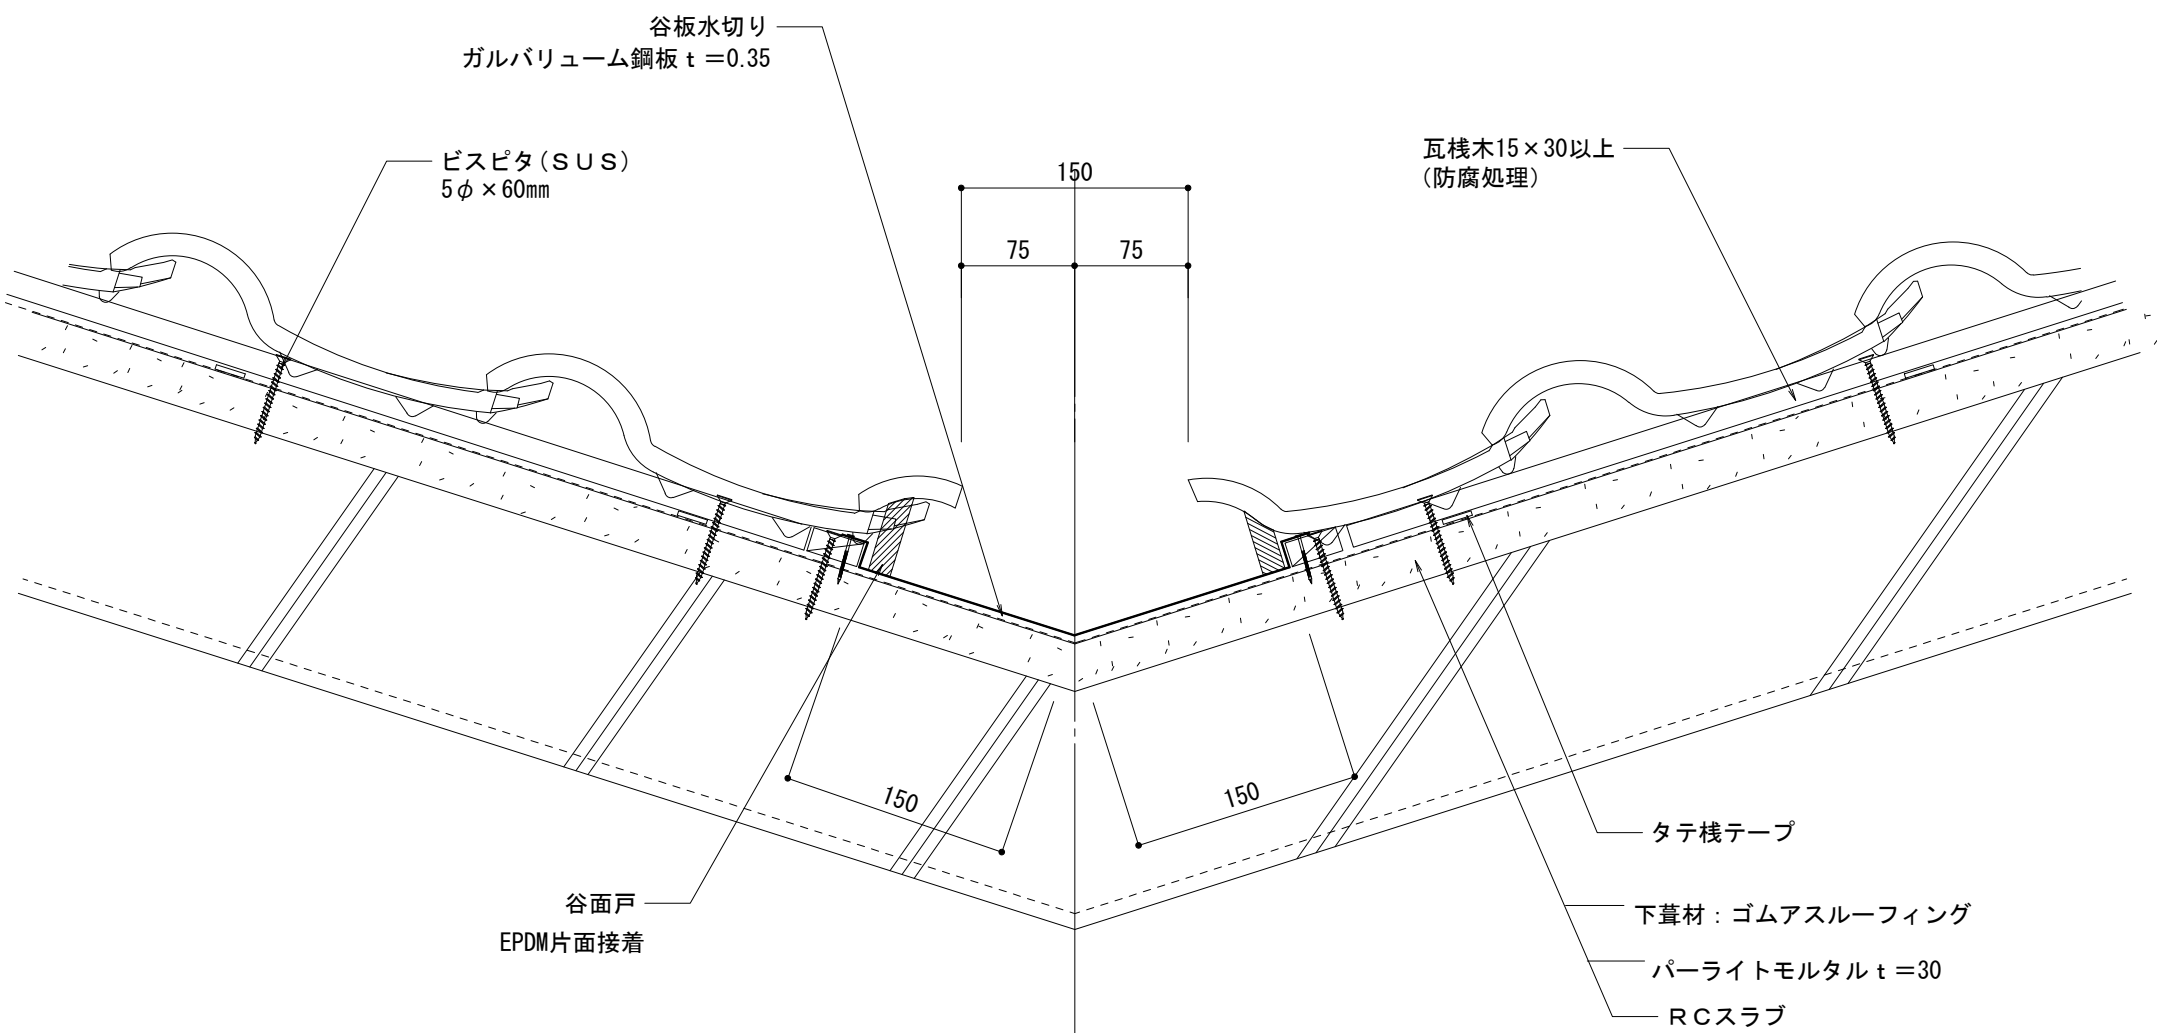

ニューセラS RC造		物に心を	
在来工法 大谷		株式会社 丸惣	
No.009	S=1/5	Ver 1.0 2010.08.01 更新	本社/〒695-0024 島根県江津市二宮町神主1020番地5 TEL (0855)53-0811 FAX (0855)53-3623 益田 支店 /〒699-5133 島根県益田市神田町イ627番地1 TEL (0856)31-5115 FAX (0856)25-2100 福井営業所/〒918-8016 福井県福井市江端町5番地11 TEL (0776)34-8613 FAX (0776)34-8614