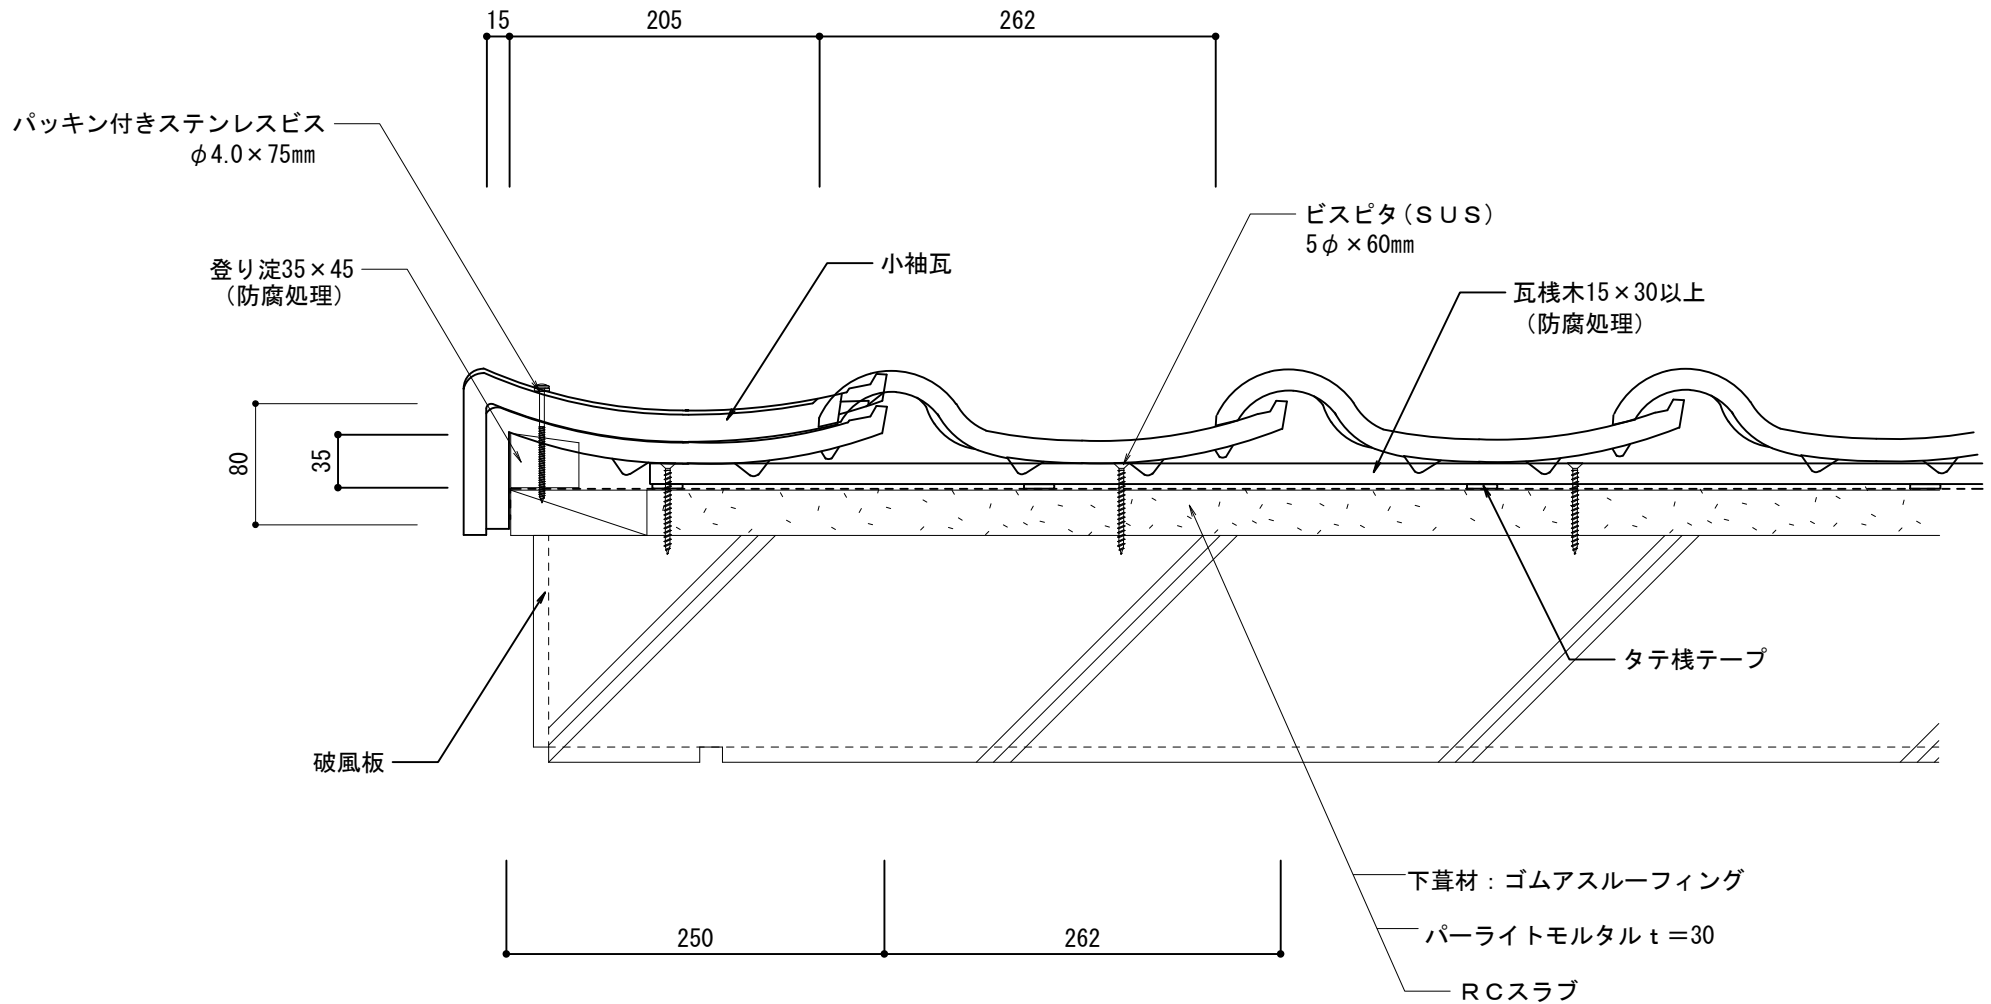

ニューセラS RC造		物に心を	
在来工法 ケラバ左【小】袖		株式会社 丸惣	
No.003	S=1/5	Ver 1.0 2010.08.01 更新	本社/〒695-0024 島根県江津市二宮町神主1020番地5 TEL (0855) 53-0811 FAX (0855) 53-3623 益田支店/〒699-5133 島根県益田市神田町イ627番地1 TEL (0856) 31-5115 FAX (0856) 25-2100 福井営業所/〒918-8016 福井県福井市江端町5番地11 TEL (0776) 34-8613 FAX (0776) 34-8614