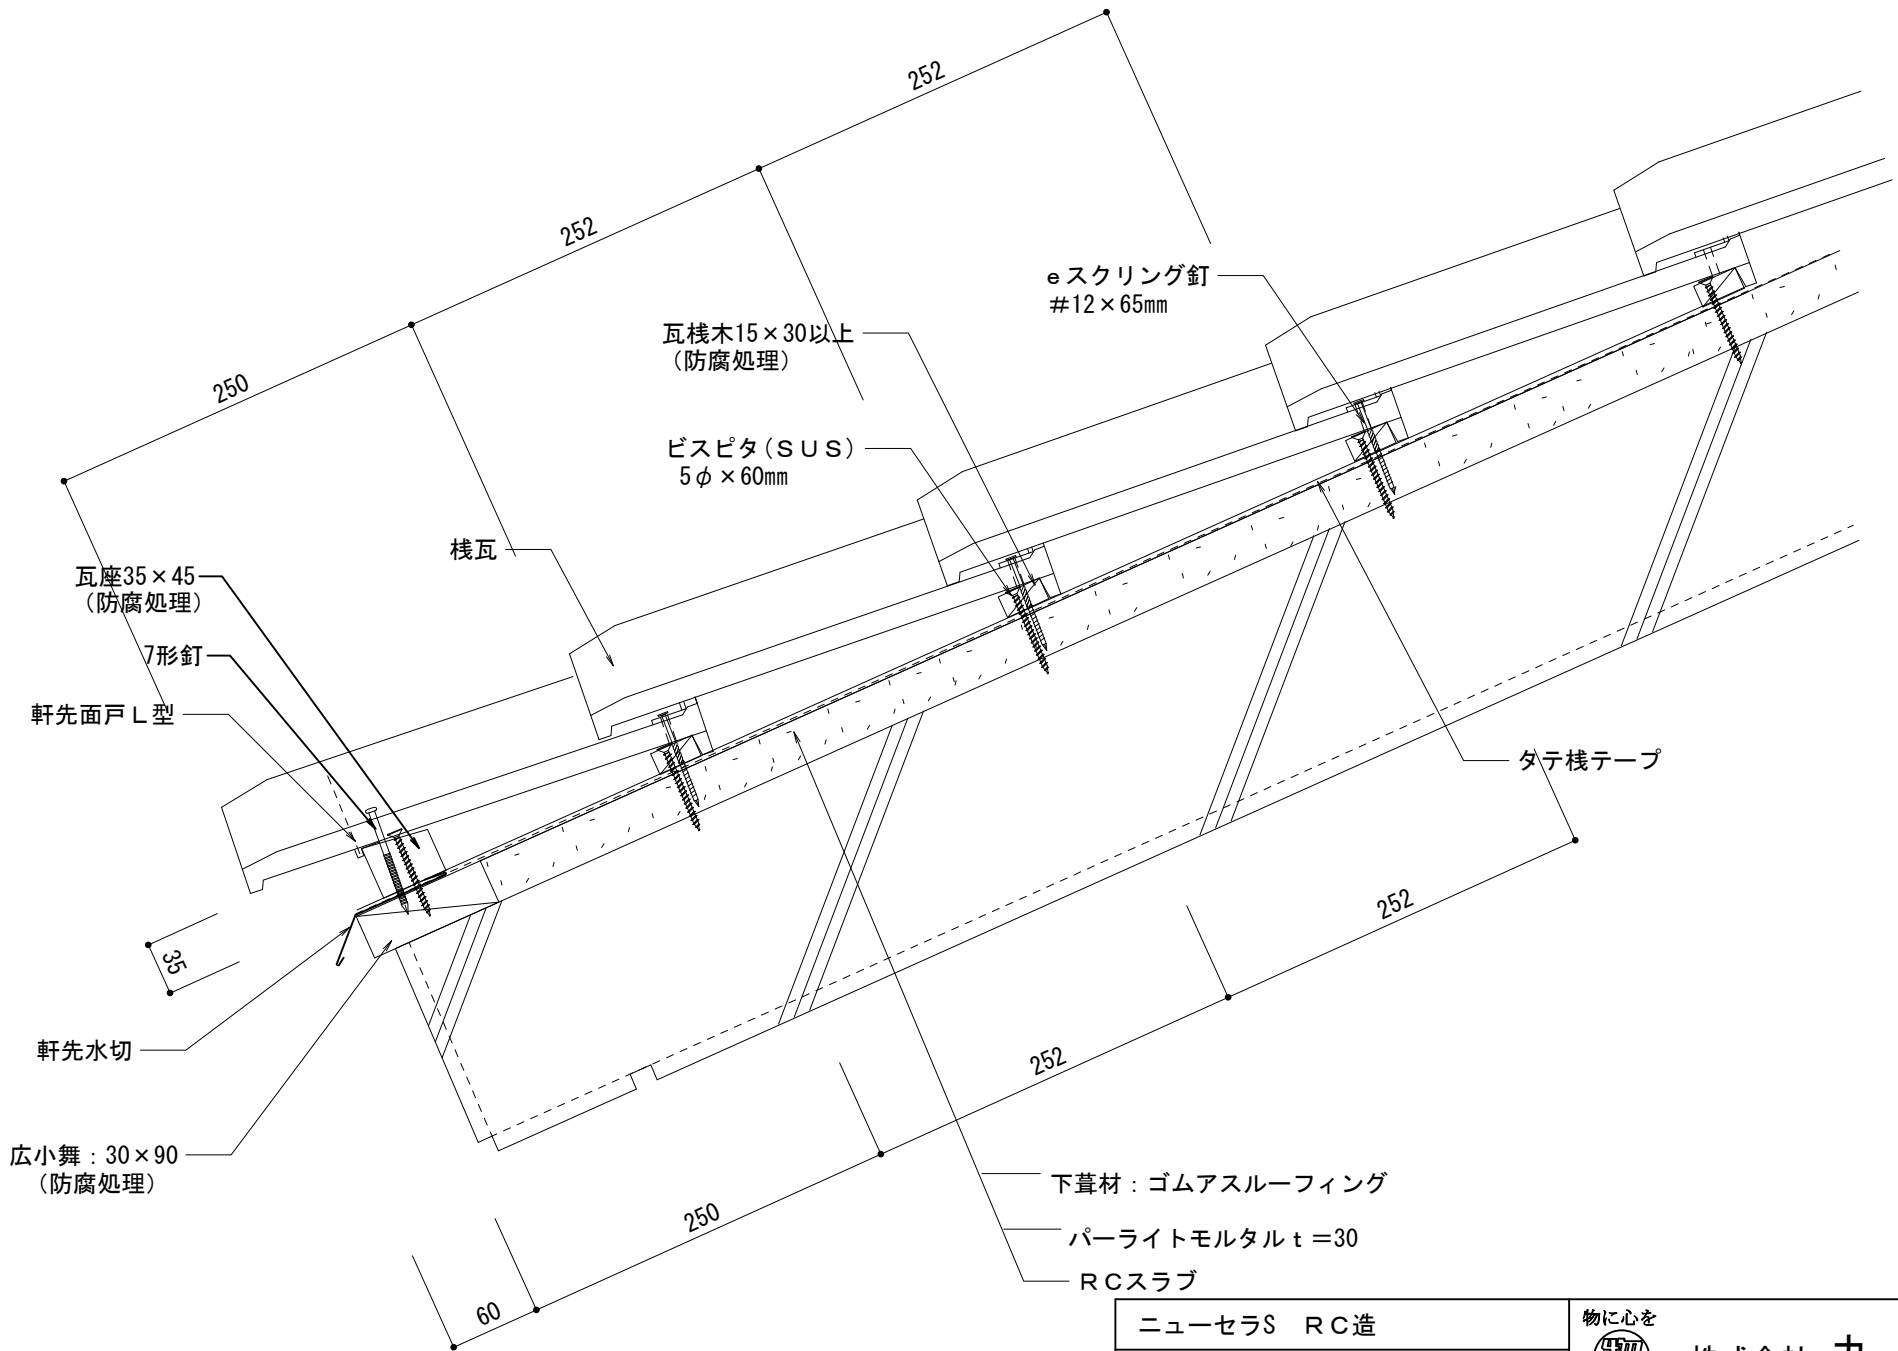

ニューセラS RC造		物に心を 株式会社 丸惣
在来工法 軒先		
No.001	S=1/5	Ver 1.0 2010.08.01 更新