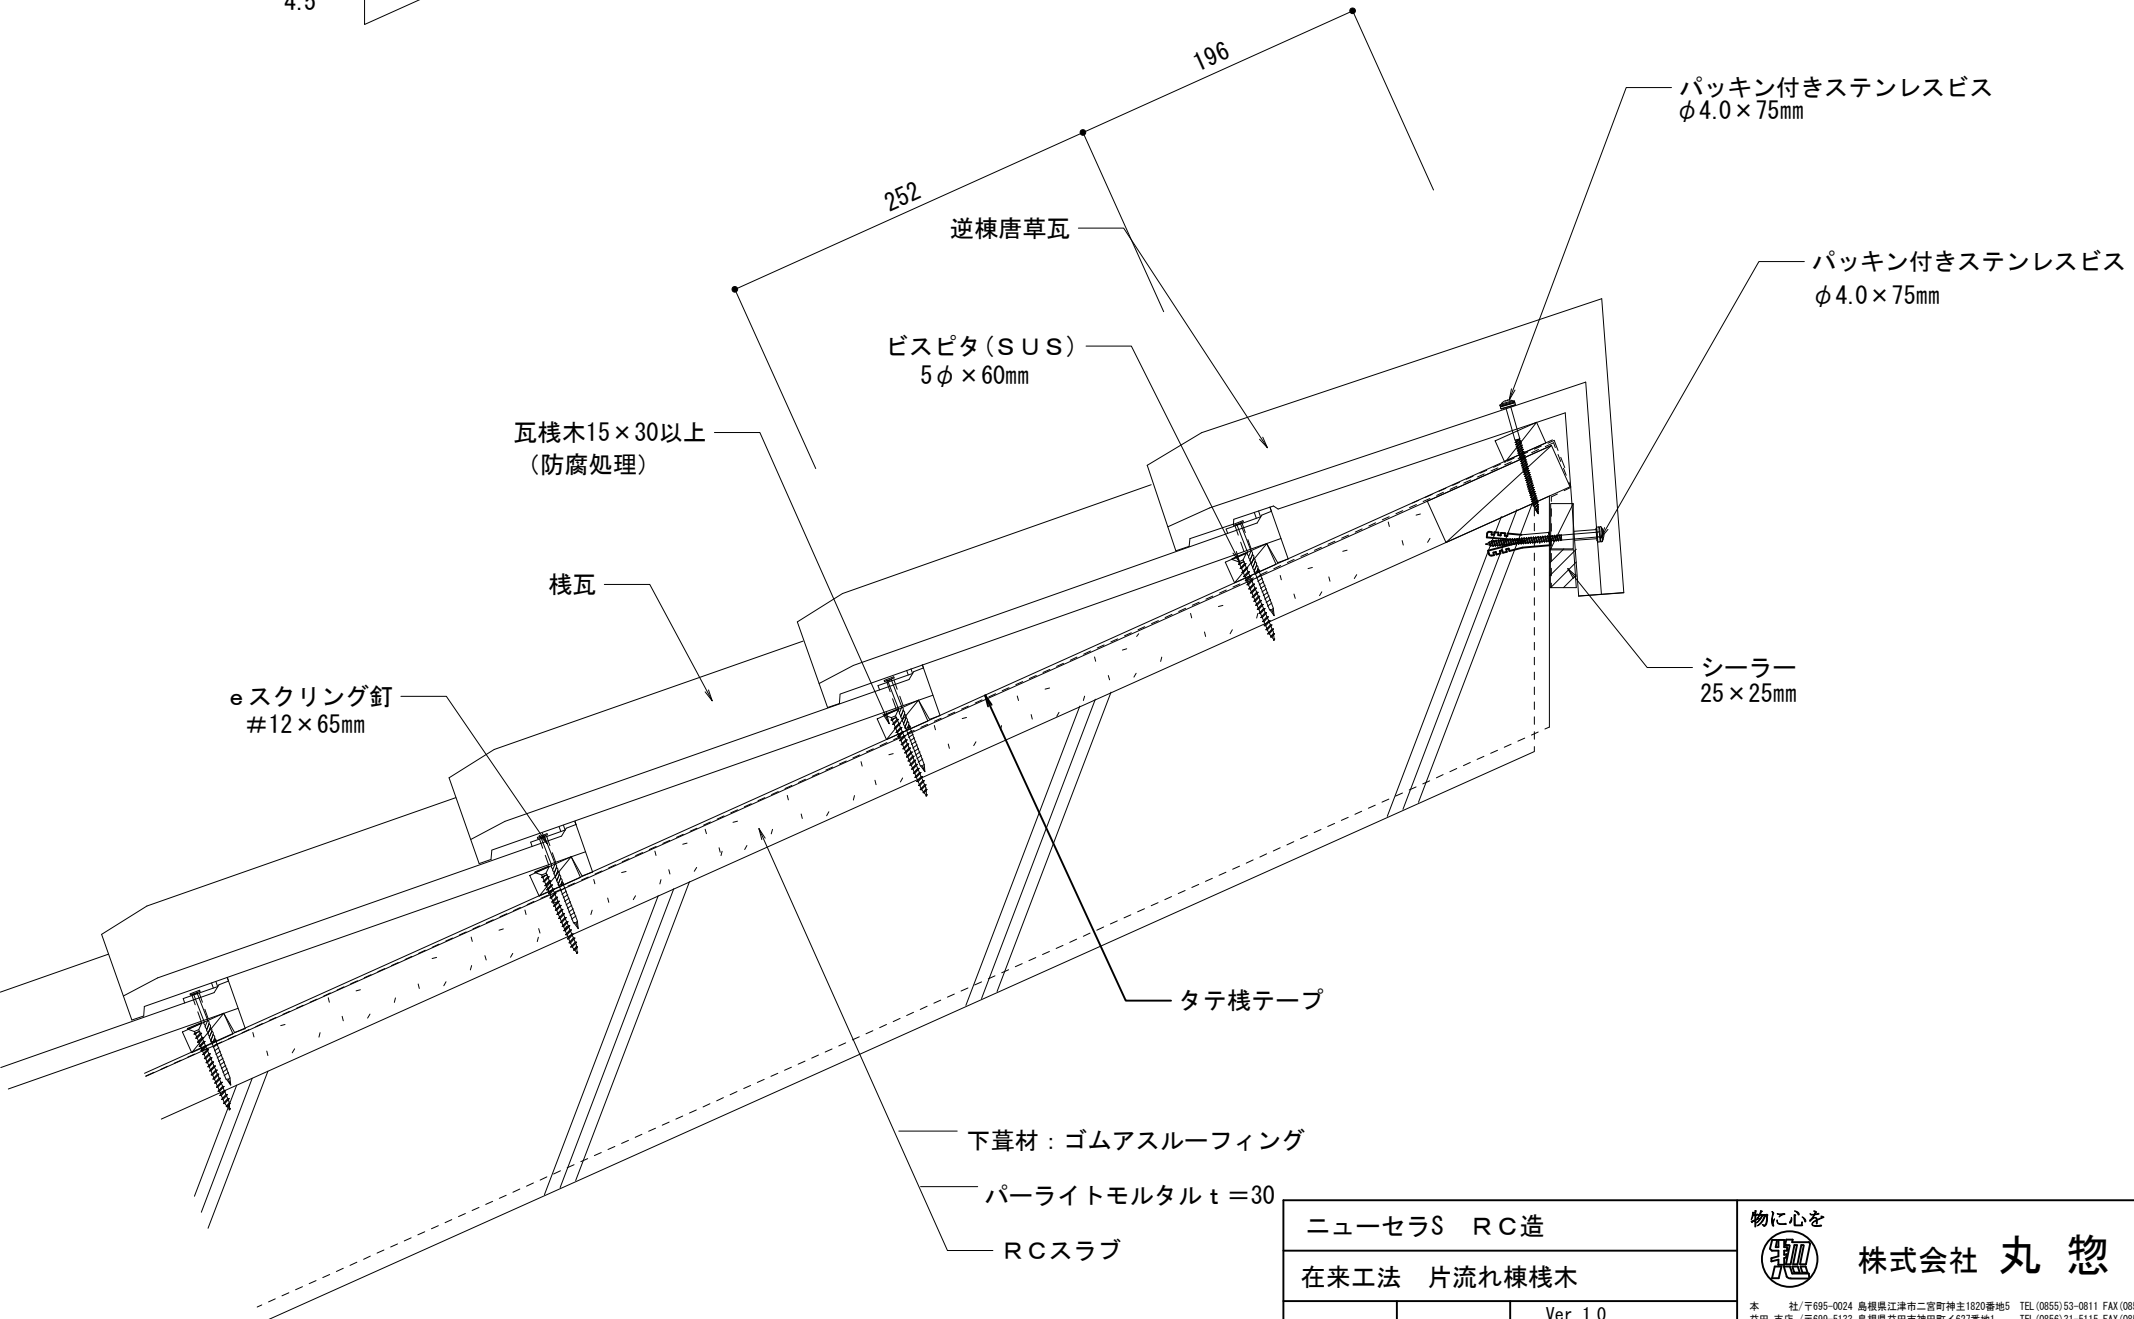

ニューセラS RC造		物に心を 株式会社 丸惣
在来工法 片流れ棟棧木		
No.010	S=1/5	Ver 1.0 2010.08.01 更新
本社 / 〒695-0024 島根県江津市二宮町神主1020番地5 TEL (0855) 53-0811 FAX (0855) 53-3623 益田支店 / 〒699-5133 島根県益田市神田町イ627番地1 TEL (0856) 31-5115 FAX (0856) 25-2100 福井営業所 / 〒918-8016 福井県福井市江端町5番地11 TEL (0776) 34-8613 FAX (0776) 34-8614