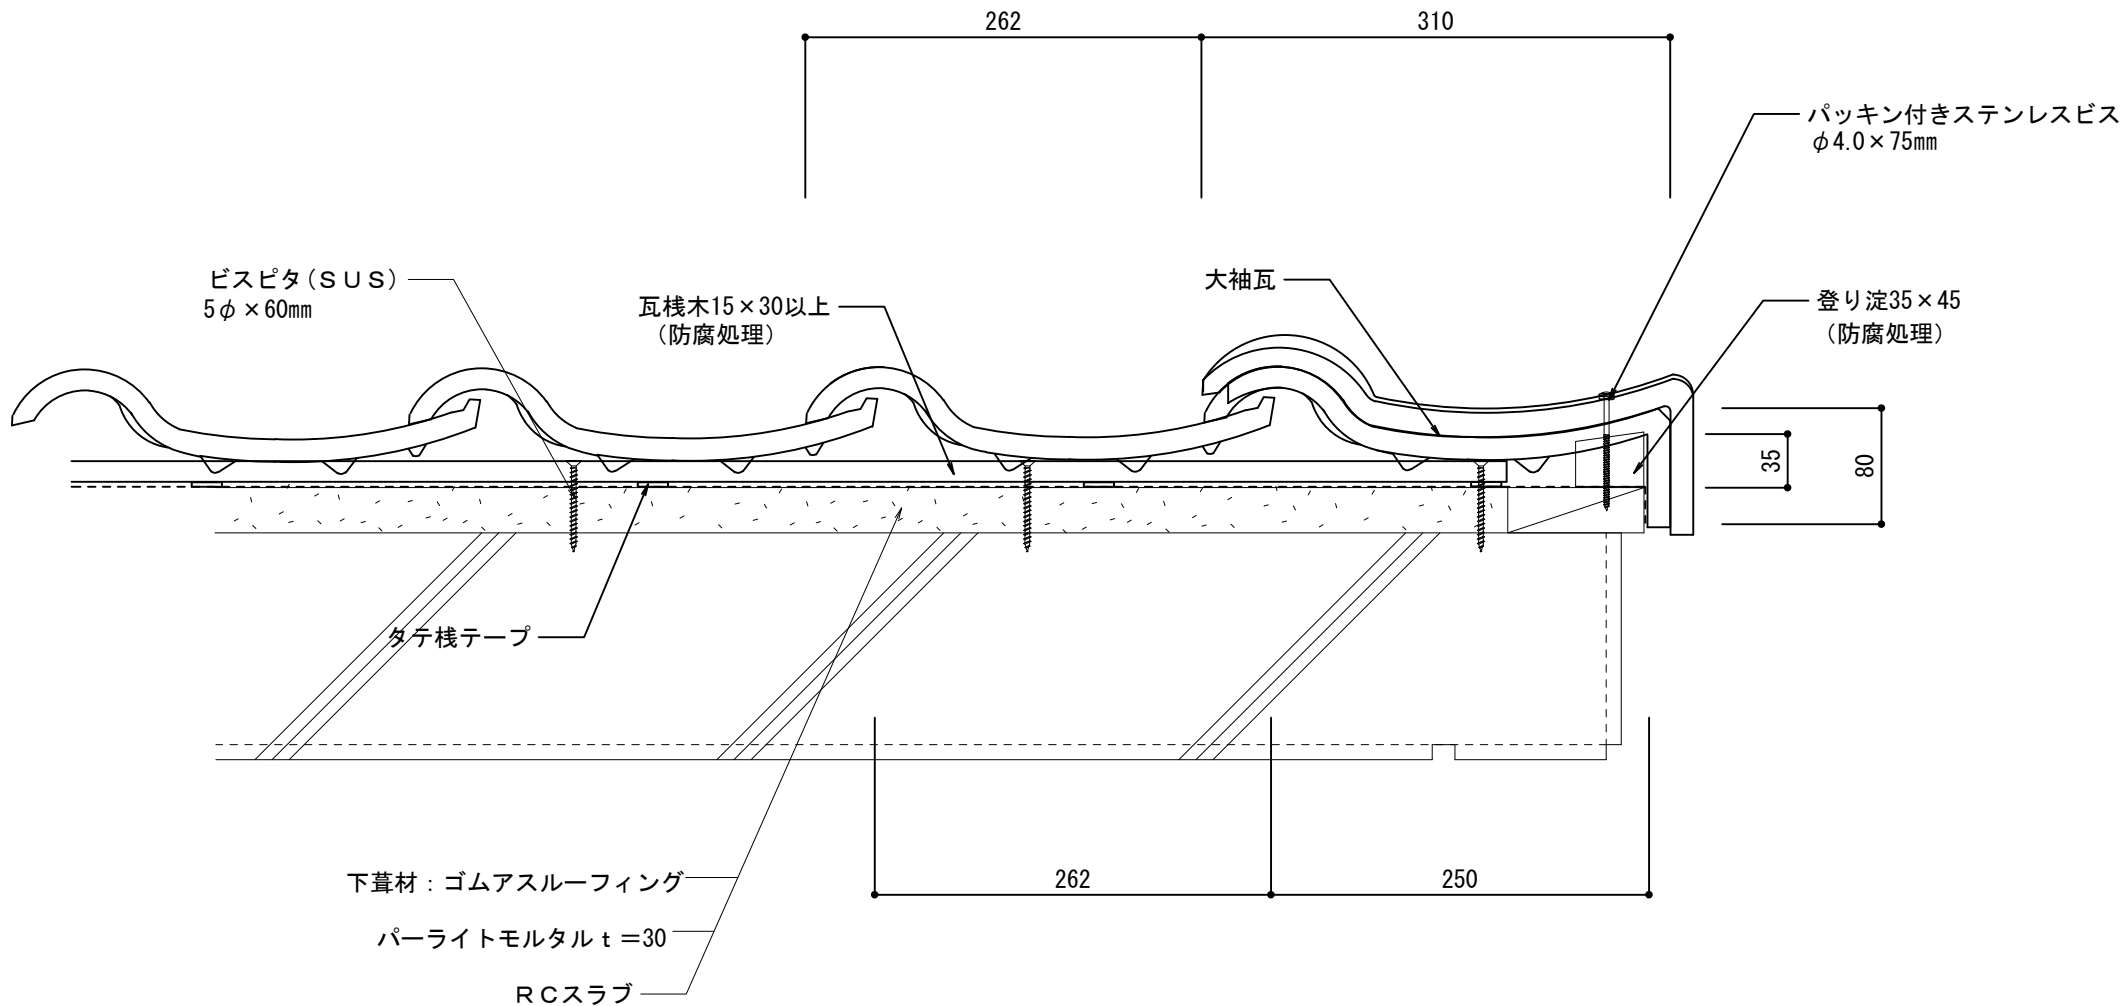

ニューセラS RC造		物に心を	
在来工法 ケラバ右【大】袖		株式会社 丸 惣	
No.004	S=1/5	Ver 1.0 2010.08.01 更新	本社/〒695-0024 島根県江津市二宮町神主1020番地5 TEL (0855) 53-0811 FAX (0855) 53-3623 益田支店/〒699-5133 島根県益田市神田町イ627番地1 TEL (0856) 31-5115 FAX (0856) 25-2100 福井営業所/〒918-8016 福井県福井市江端町5番地11 TEL (0776) 34-8613 FAX (0776) 34-8614