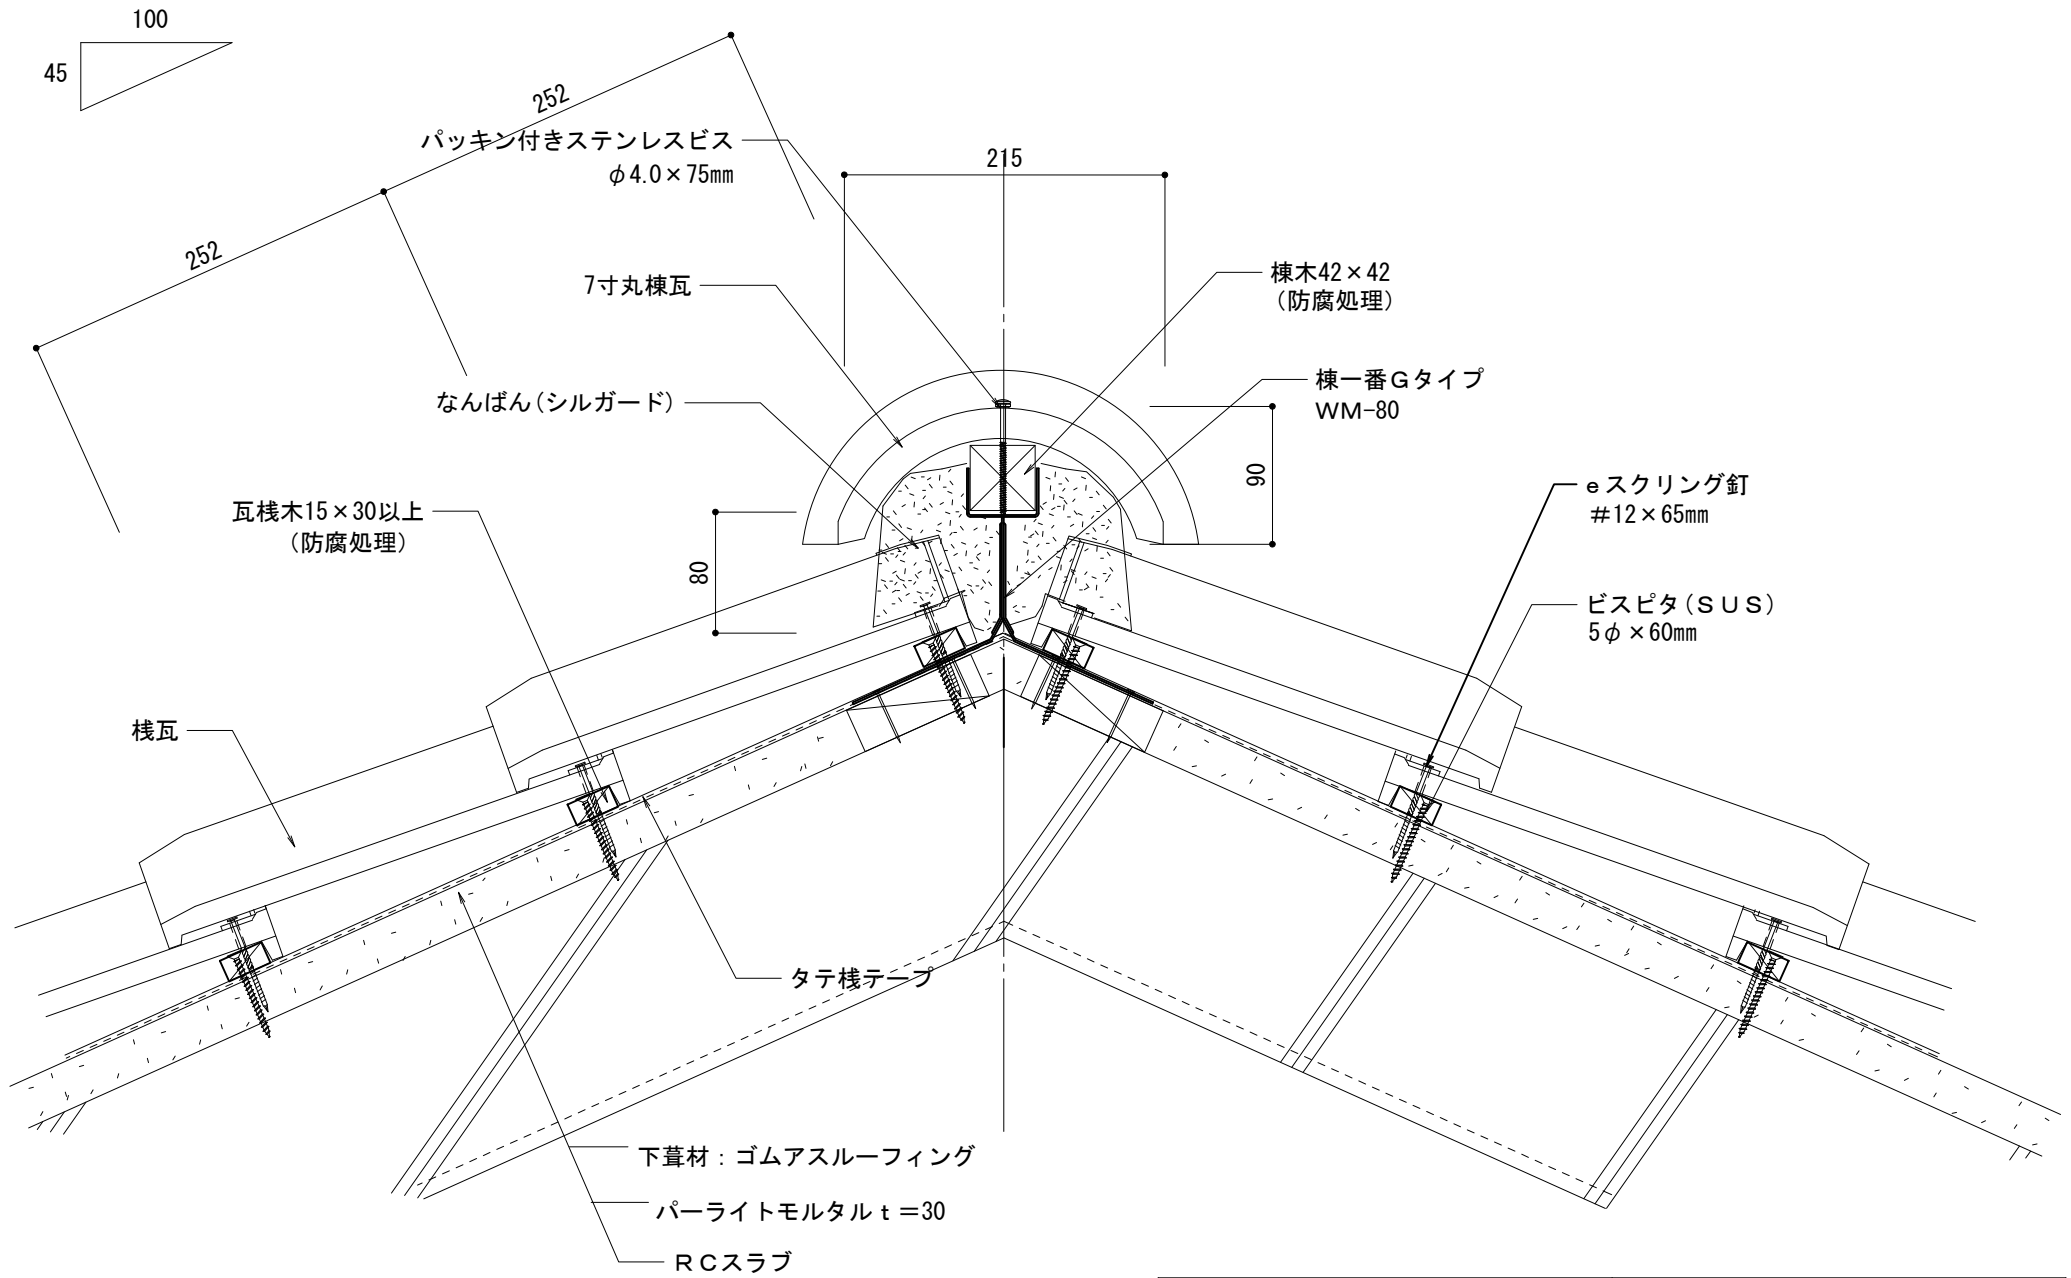

ニューセラS RC造		物に心を	
在来工法 ケラバ右【大】袖		 株式会社 丸 惣	
No.004	S=1/5	Ver 1.0 2010.08.01 更新	<small> 本社/〒695-0024 島根県江津市二宮町神主1020番地5 TEL (0855) 53-0811 FAX (0855) 53-3623 益田支店/〒699-5133 島根県益田市神田町イ627番地1 TEL (0856) 31-5115 FAX (0856) 25-2100 福井営業所/〒918-8016 福井県福井市江端町5番地11 TEL (0776) 34-8613 FAX (0776) 34-8614 </small>