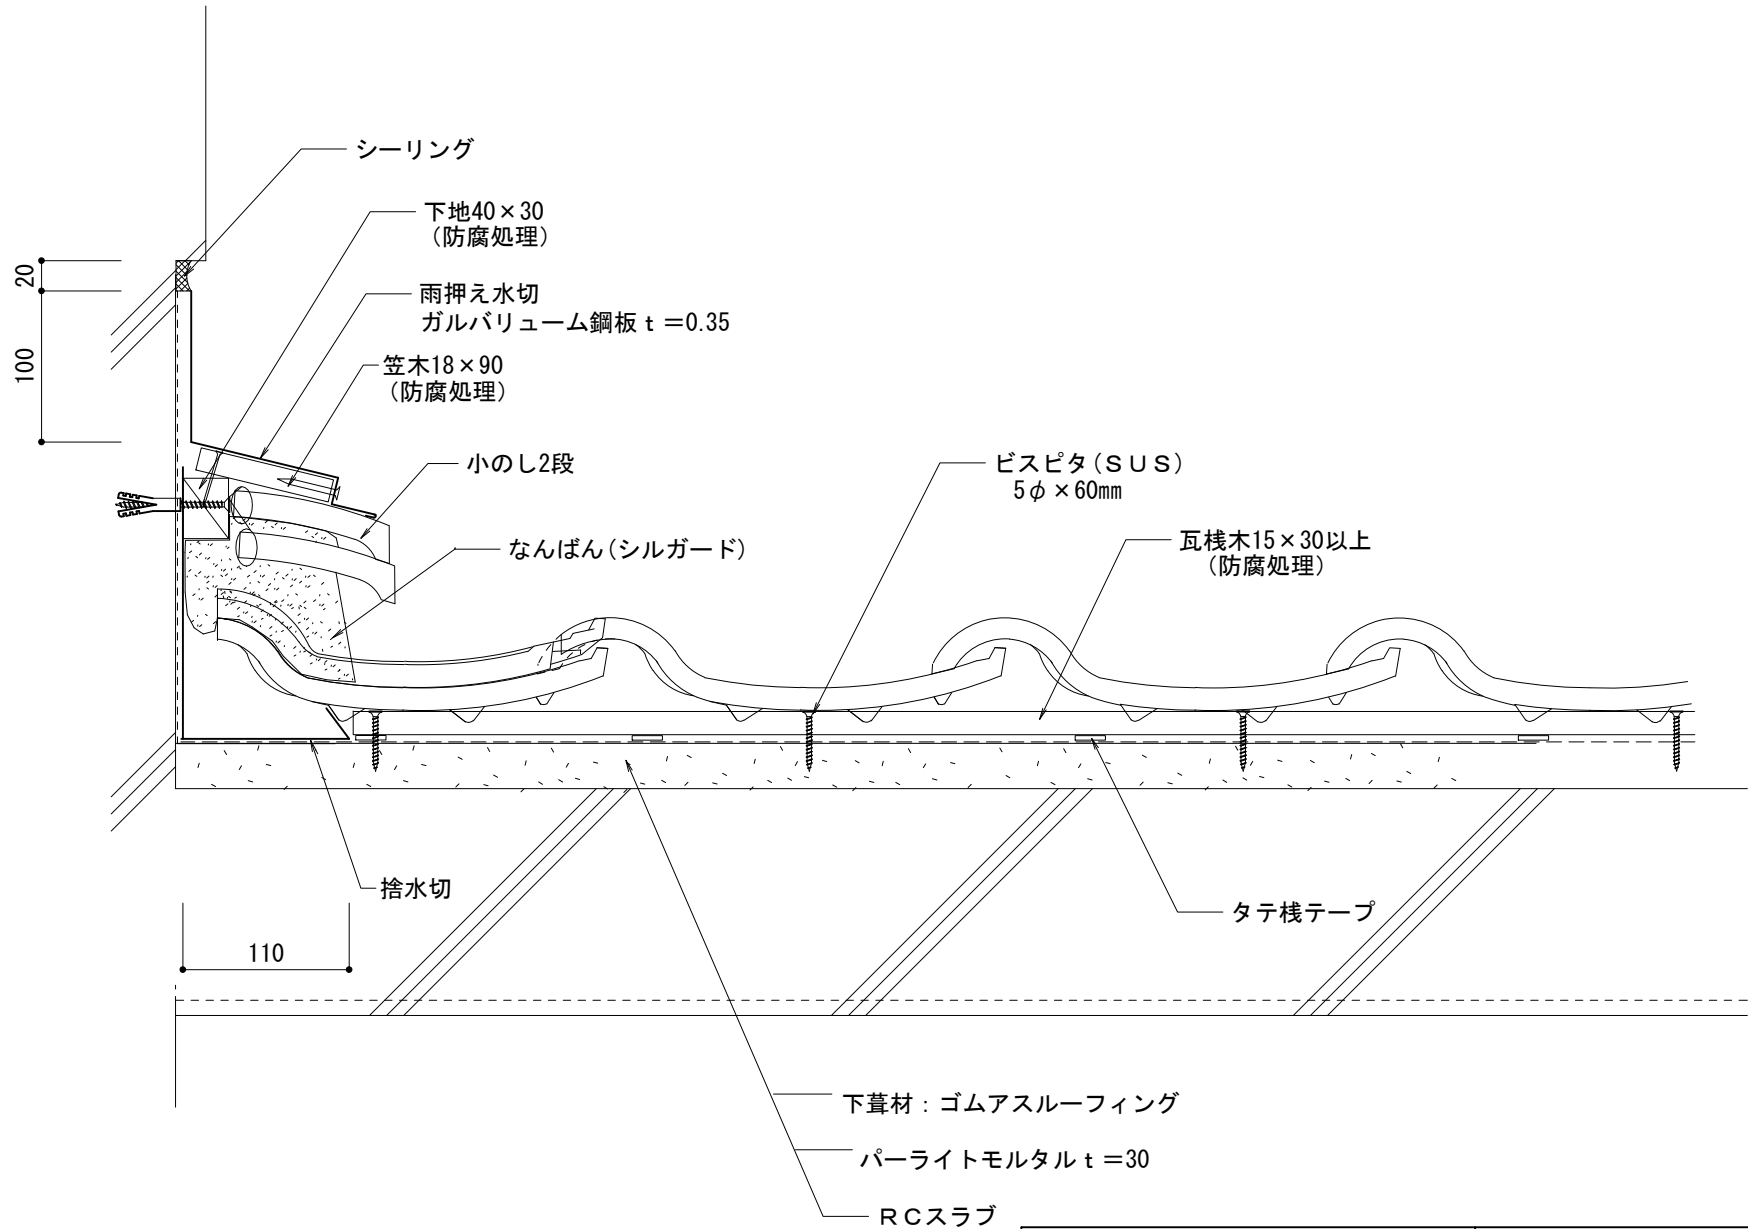

ニューセラS RC造		物に心を	
在来工法 流れ壁際 (のし2段)		株式会社 丸惣	
No.007	S=1/5	Ver 1.0 2010.08.01 更新	本社/〒695-0024 島根県江津市二宮町神主1020番地5 TEL (0855) 53-0811 FAX (0855) 53-3623 益田支店/〒699-5133 島根県益田市神田町イ627番地1 TEL (0856) 31-5115 FAX (0856) 25-2100 福井営業所/〒918-8016 福井県福井市江端町5番地11 TEL (0776) 34-8613 FAX (0776) 34-8614