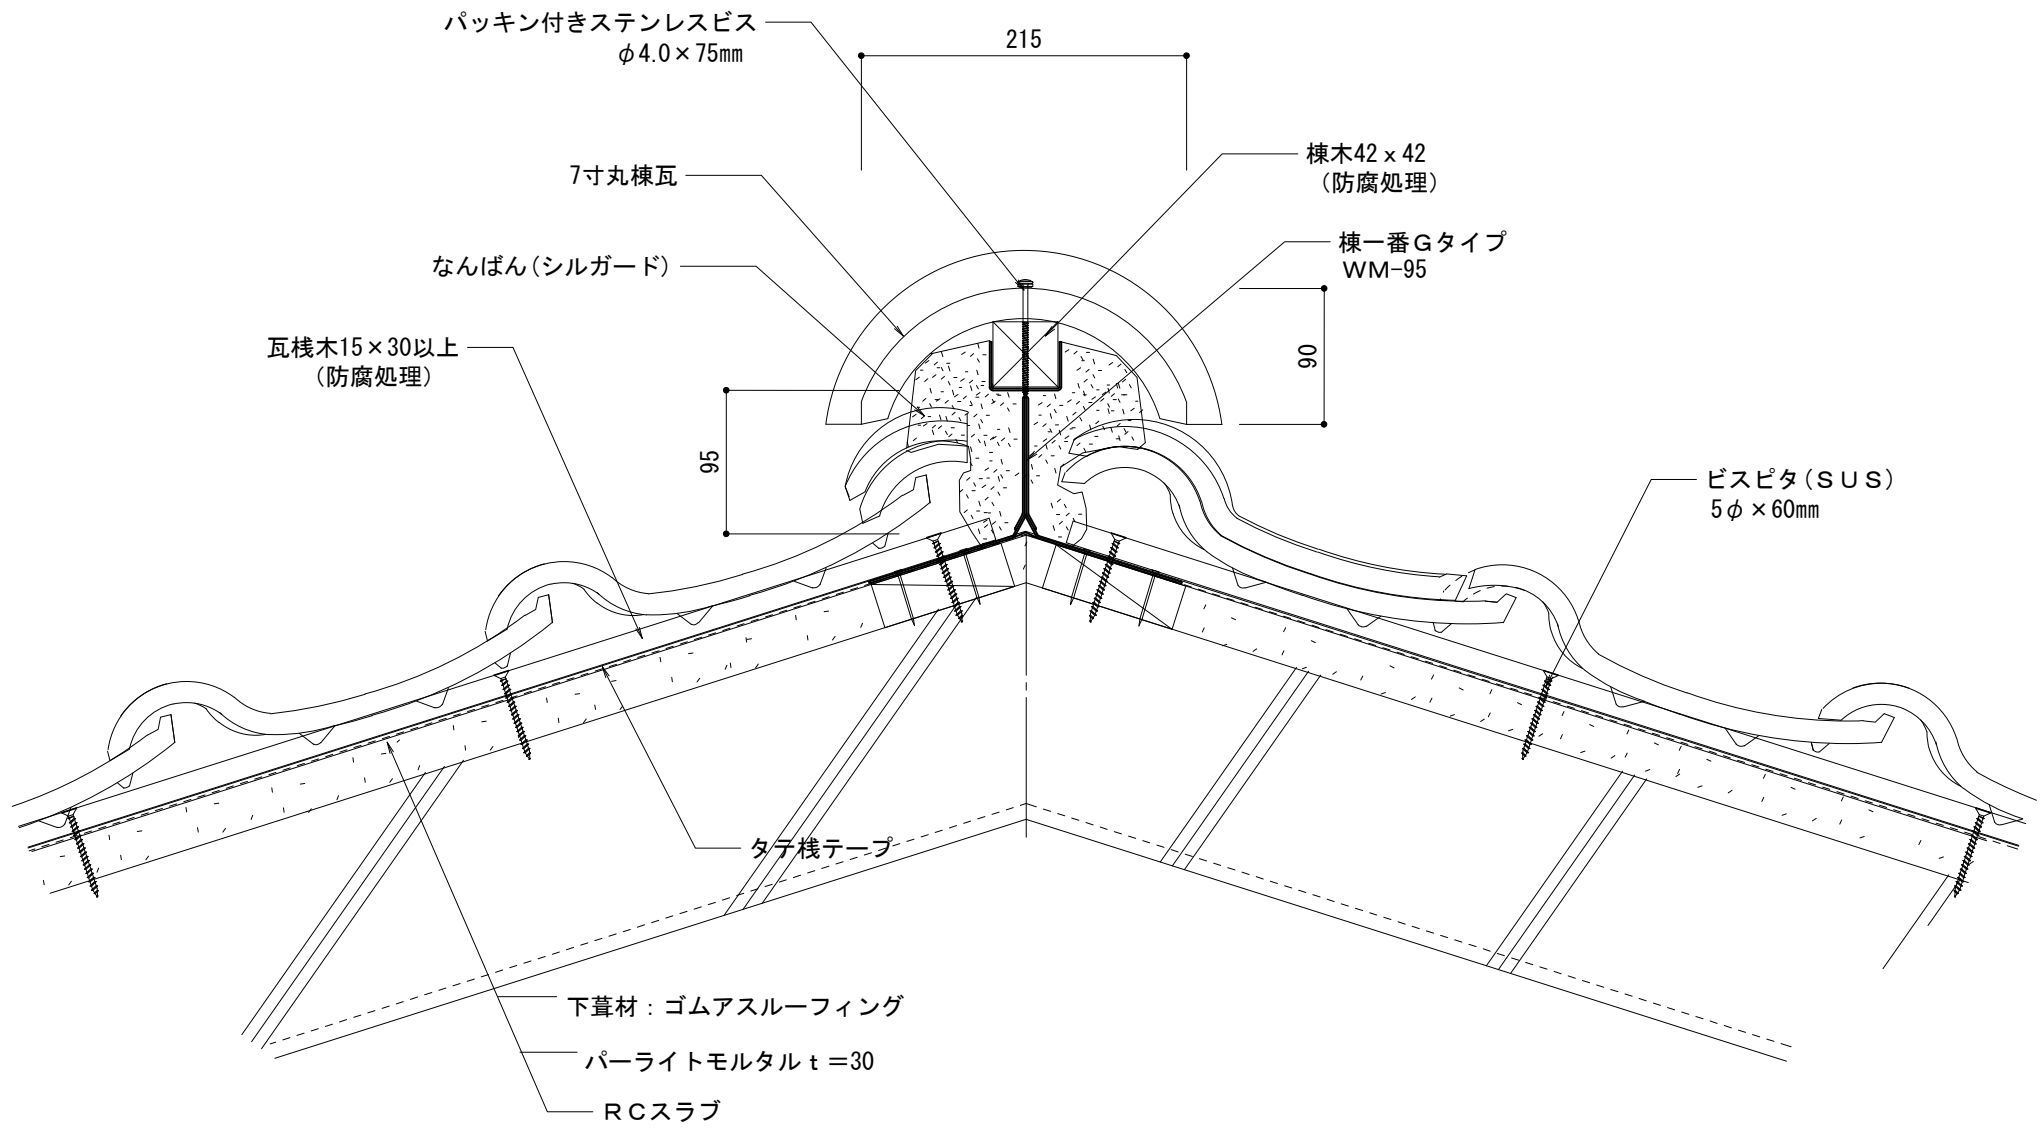

ニューセラS RC造		物に心を	
在来工法 隅棟強力棟南蛮		株式会社 丸 惣	
No.006	S=1/5	Ver 1.0 2010.08.01 更新	本社/〒695-0024 島根県江津市二宮町神主1020番地5 TEL (0855) 53-0811 FAX (0855) 53-3623 益田 支店 / 〒699-5133 島根県益田市神田町イ627番地1 TEL (0856) 31-5115 FAX (0856) 25-2100 福井営業所 / 〒918-8016 福井県福井市江端町5番地11 TEL (0776) 34-8613 FAX (0776) 34-8614