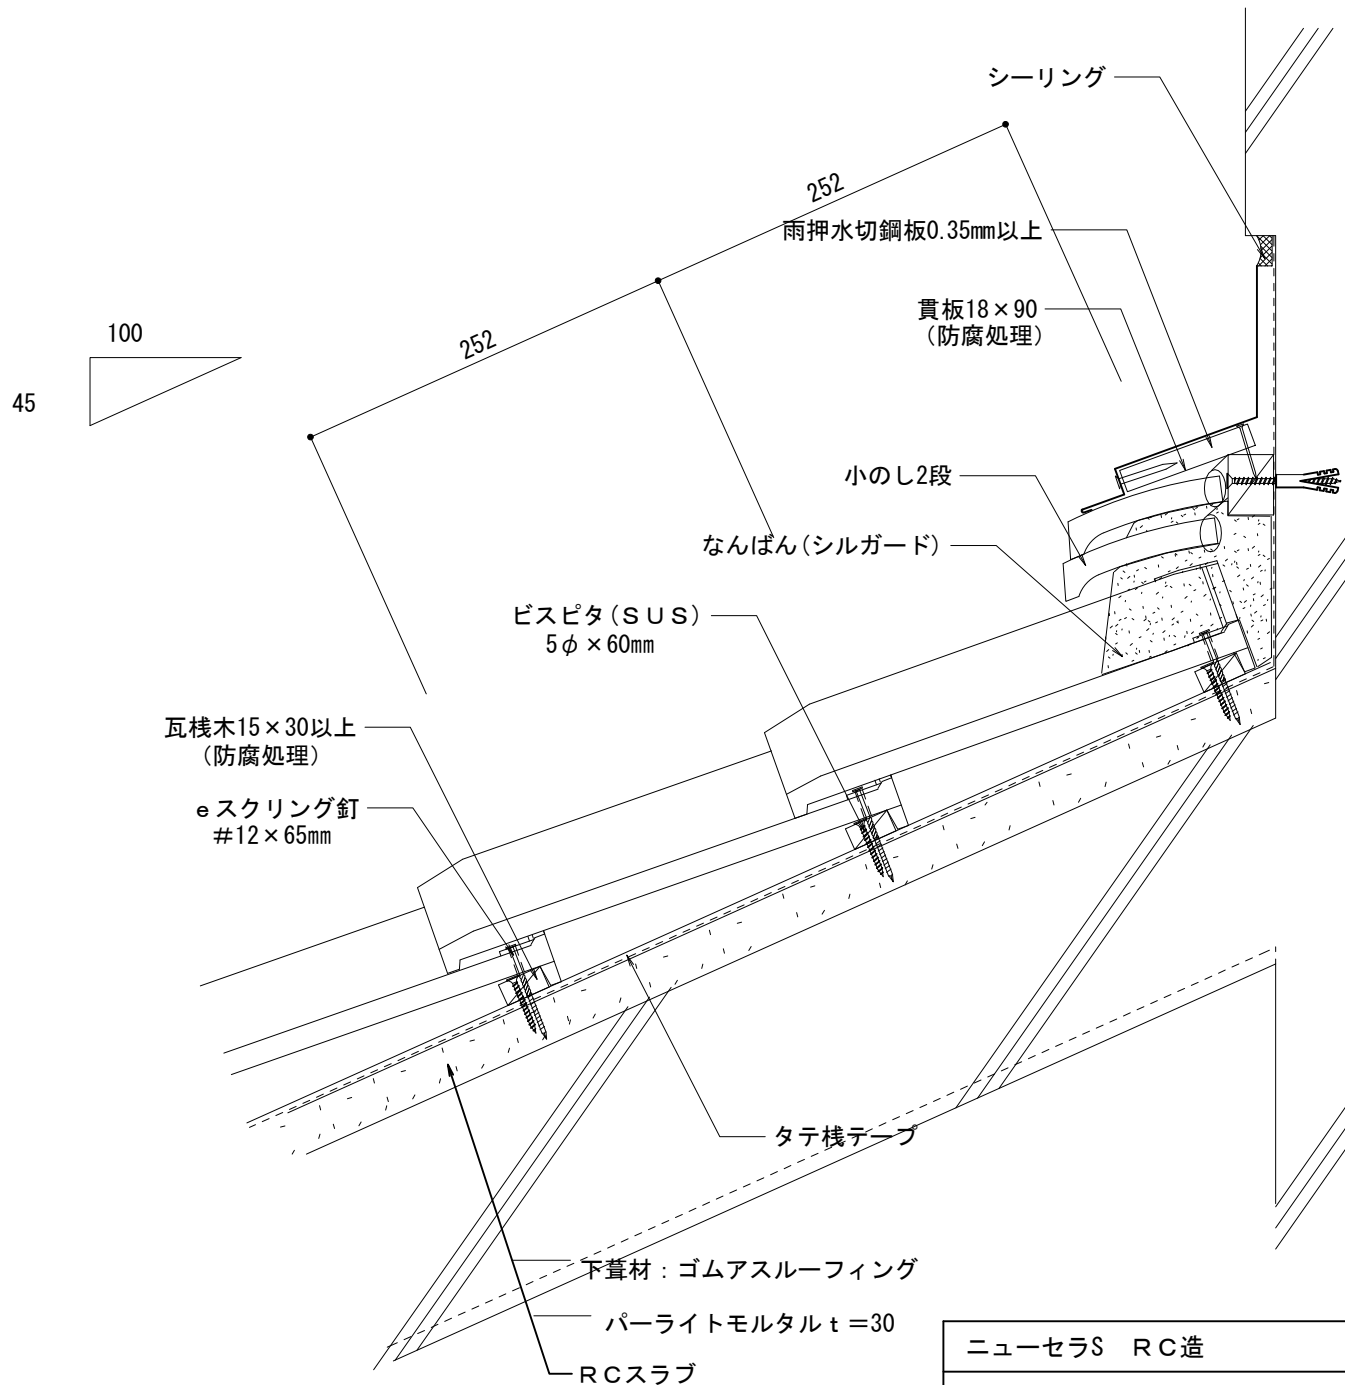

ニューセラS RC造		物に心を	
在来工法 平行壁際 (のし2段)		株式会社 丸惣	
No.008	S=1/5	Ver 1.0 2010.08.01 更新	本社 / 〒695-0024 島根県江津市二宮町神主1020番地5 TEL (0855) 53-0811 FAX (0855) 53-3623 益田 支店 / 〒699-5133 島根県益田市神田町イ627番地1 TEL (0856) 31-5115 FAX (0856) 25-2100 福井営業所 / 〒918-8016 福井県福井市江端町5番地11 TEL (0776) 34-8613 FAX (0776) 34-8614