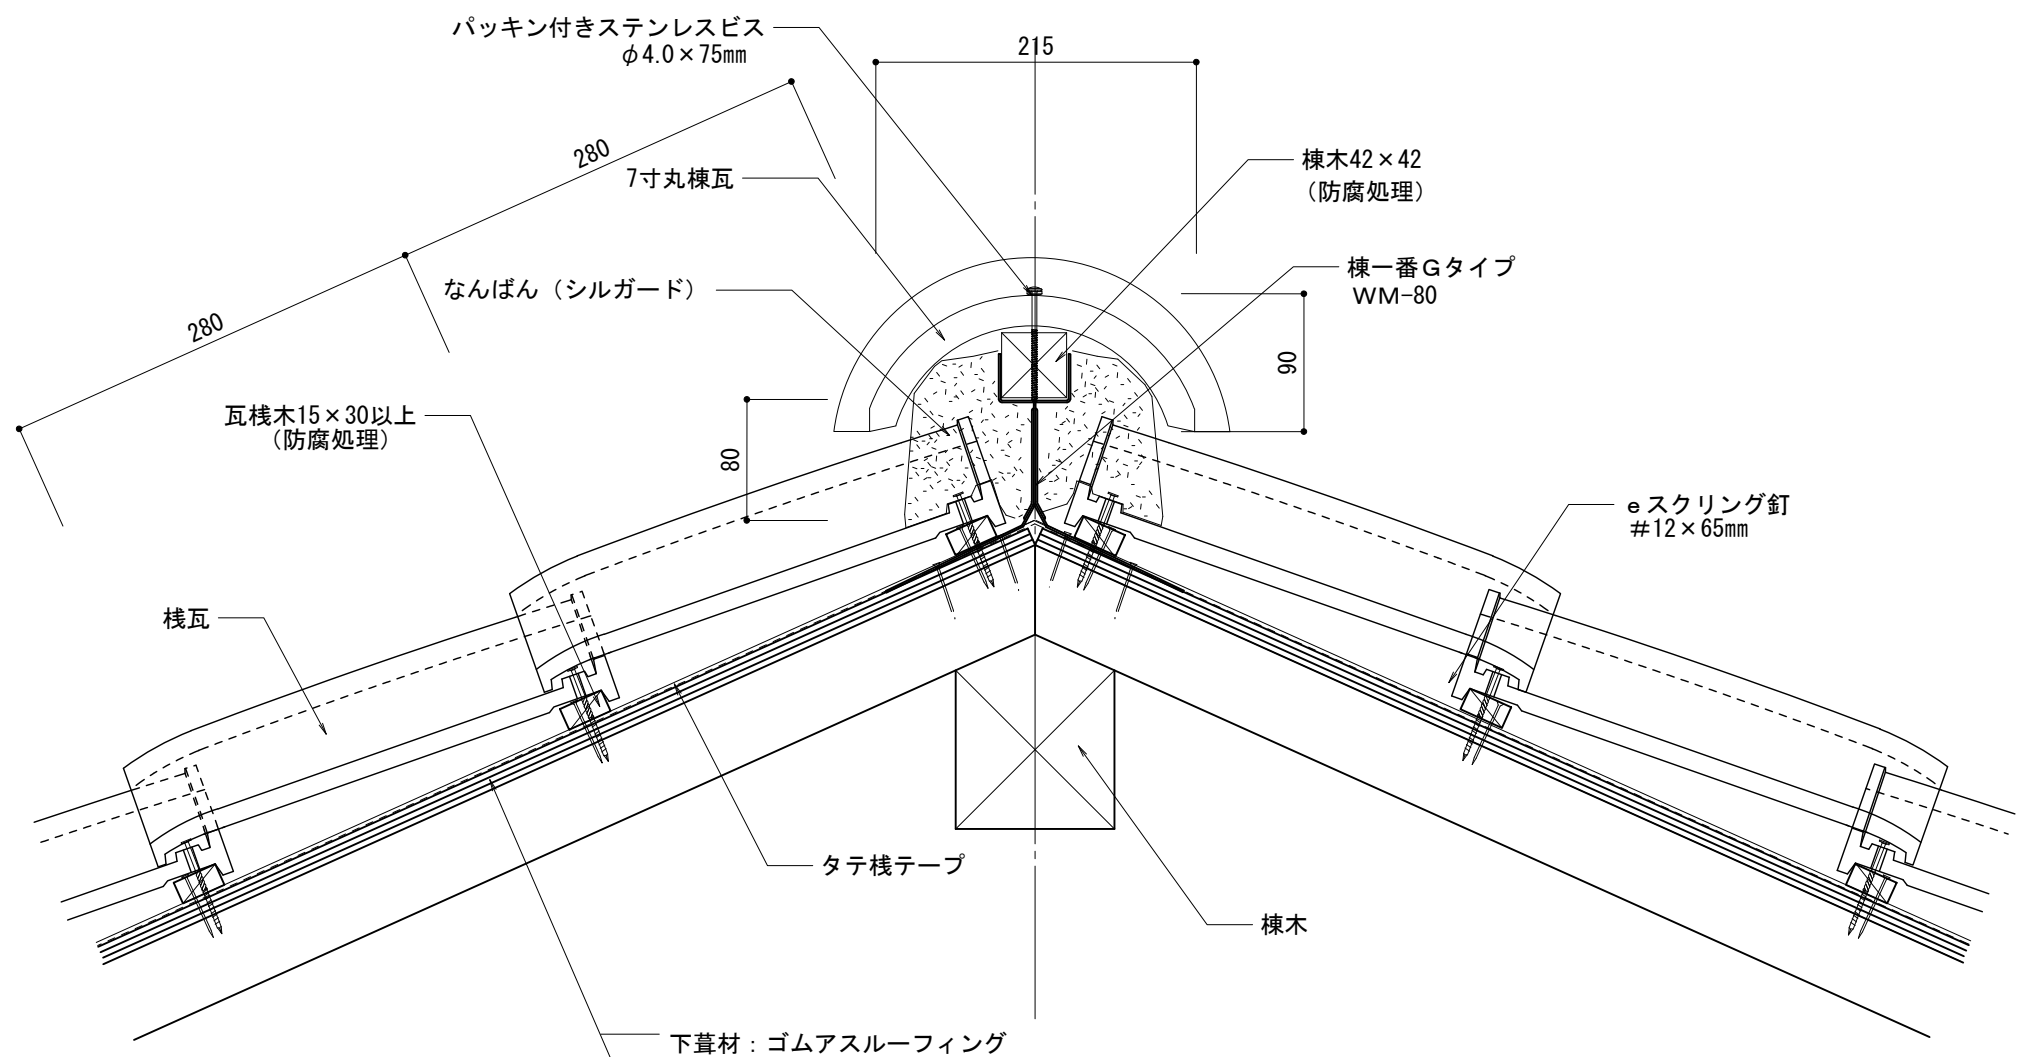

下葺材：ゴムアスルーフィング
 野地板 t = 12以上
 垂木45 × 60@303

ニューセラECO 木造		物に心を	
在来工法 陸棟強力棟南蛮		 株式会社 丸惣	
No.004	S=1/5	Ver 1.0 2010.08.01 更新	<small>本社 / 〒695-0024 島根県江津市二宮町神主1020番地5 TEL (0855) 53-0811 FAX (0855) 53-3623 益田支店 / 〒699-5133 島根県益田市神田町イ627番地1 TEL (0856) 31-5115 FAX (0856) 25-2100 福井営業所 / 〒918-8016 福井県福井市江端町5番地11 TEL (0776) 34-8613 FAX (0776) 34-8614</small>