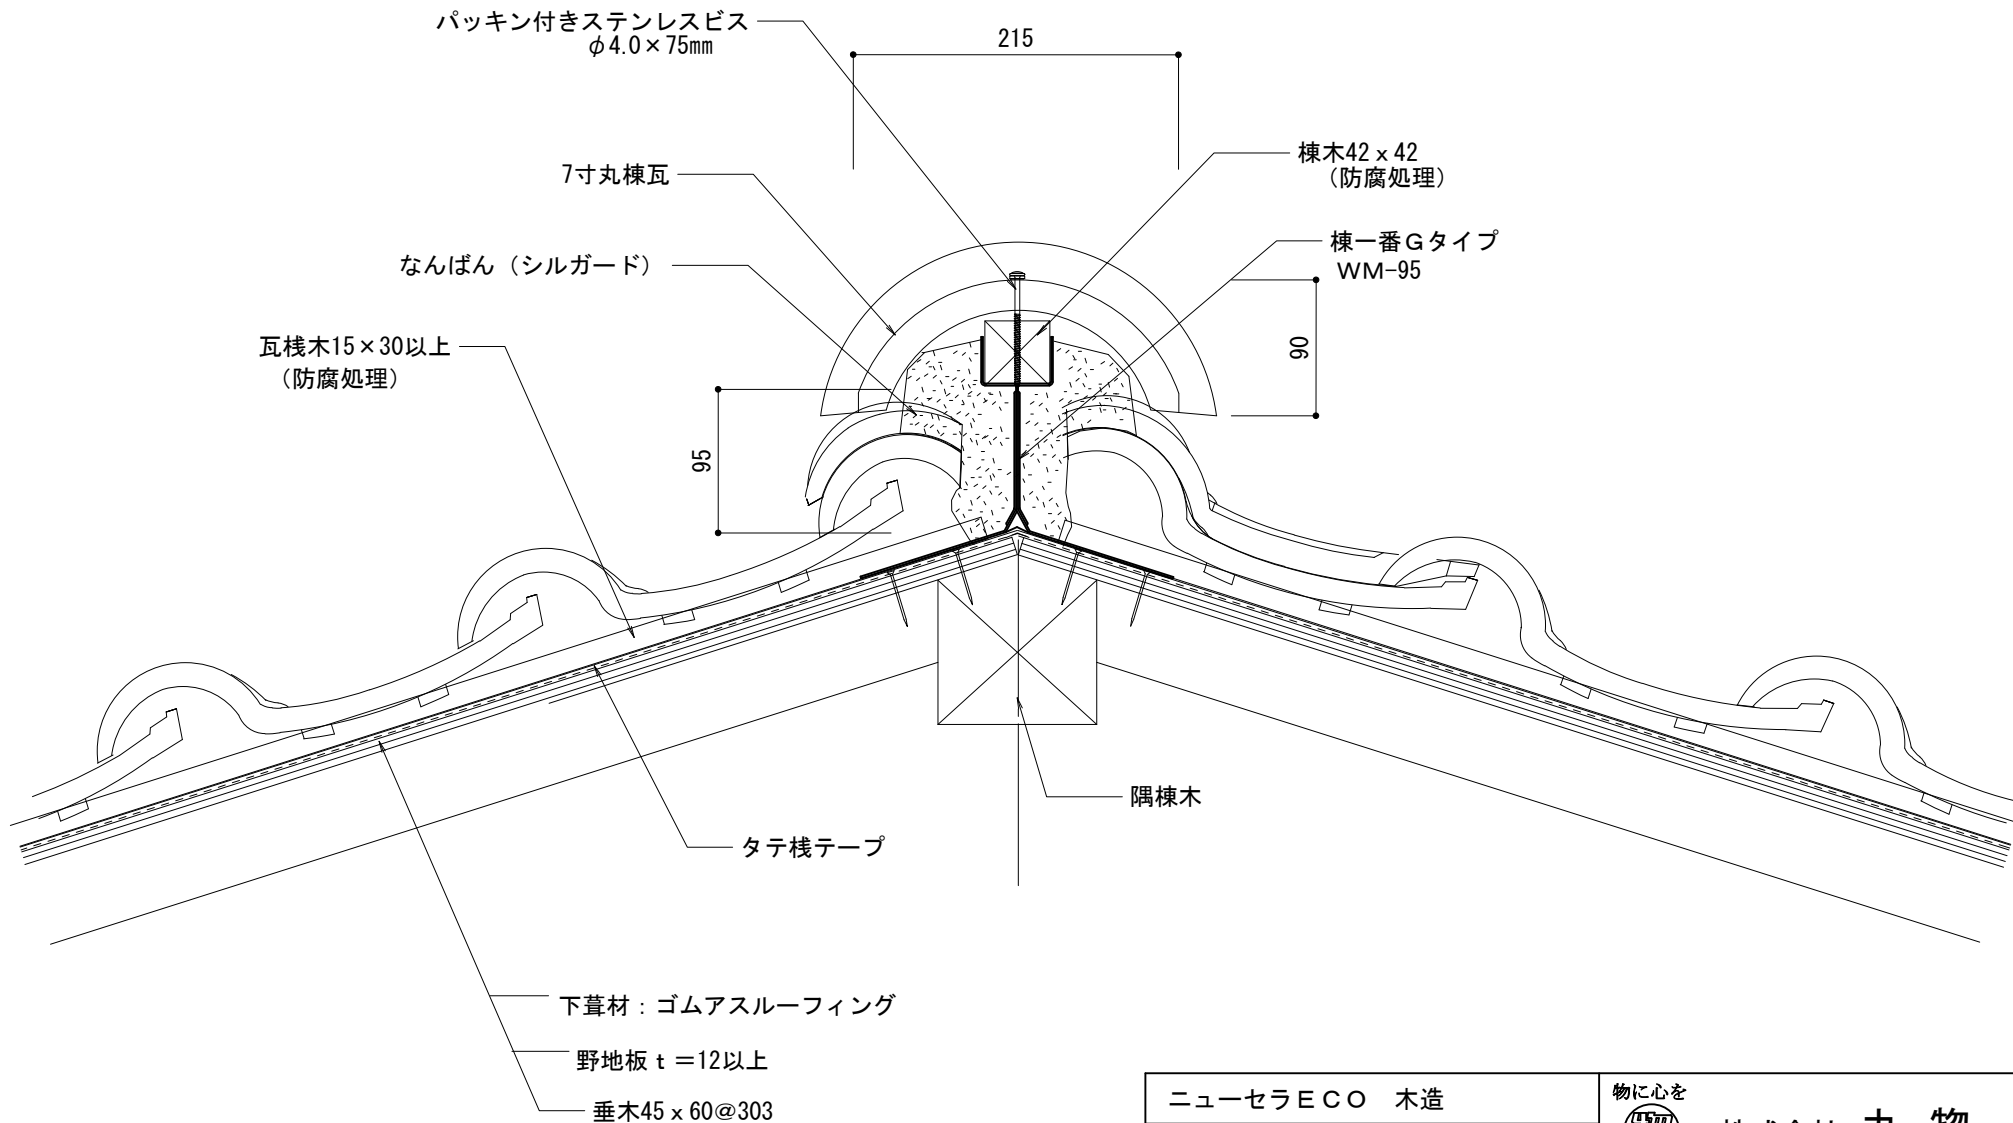

30.3

100

ニューセラECO 木造			物に心を 株式会社 丸 惣
在来工法 隔棟強力棟南蛮			
No.005	S=1/5	Ver 1.0 2010.08.01 更新	本社/〒695-0024 島根県江津市二宮町神主1020番地5 TEL (0855) 53-0811 FAX (0855) 53-3623 益田支店/〒699-5133 島根県益田市神田町イ627番地1 TEL (0856) 31-5115 FAX (0856) 25-2100 福井営業所/〒918-8016 福井県福井市江端町5番地11 TEL (0776) 34-8613 FAX (0776) 34-8614