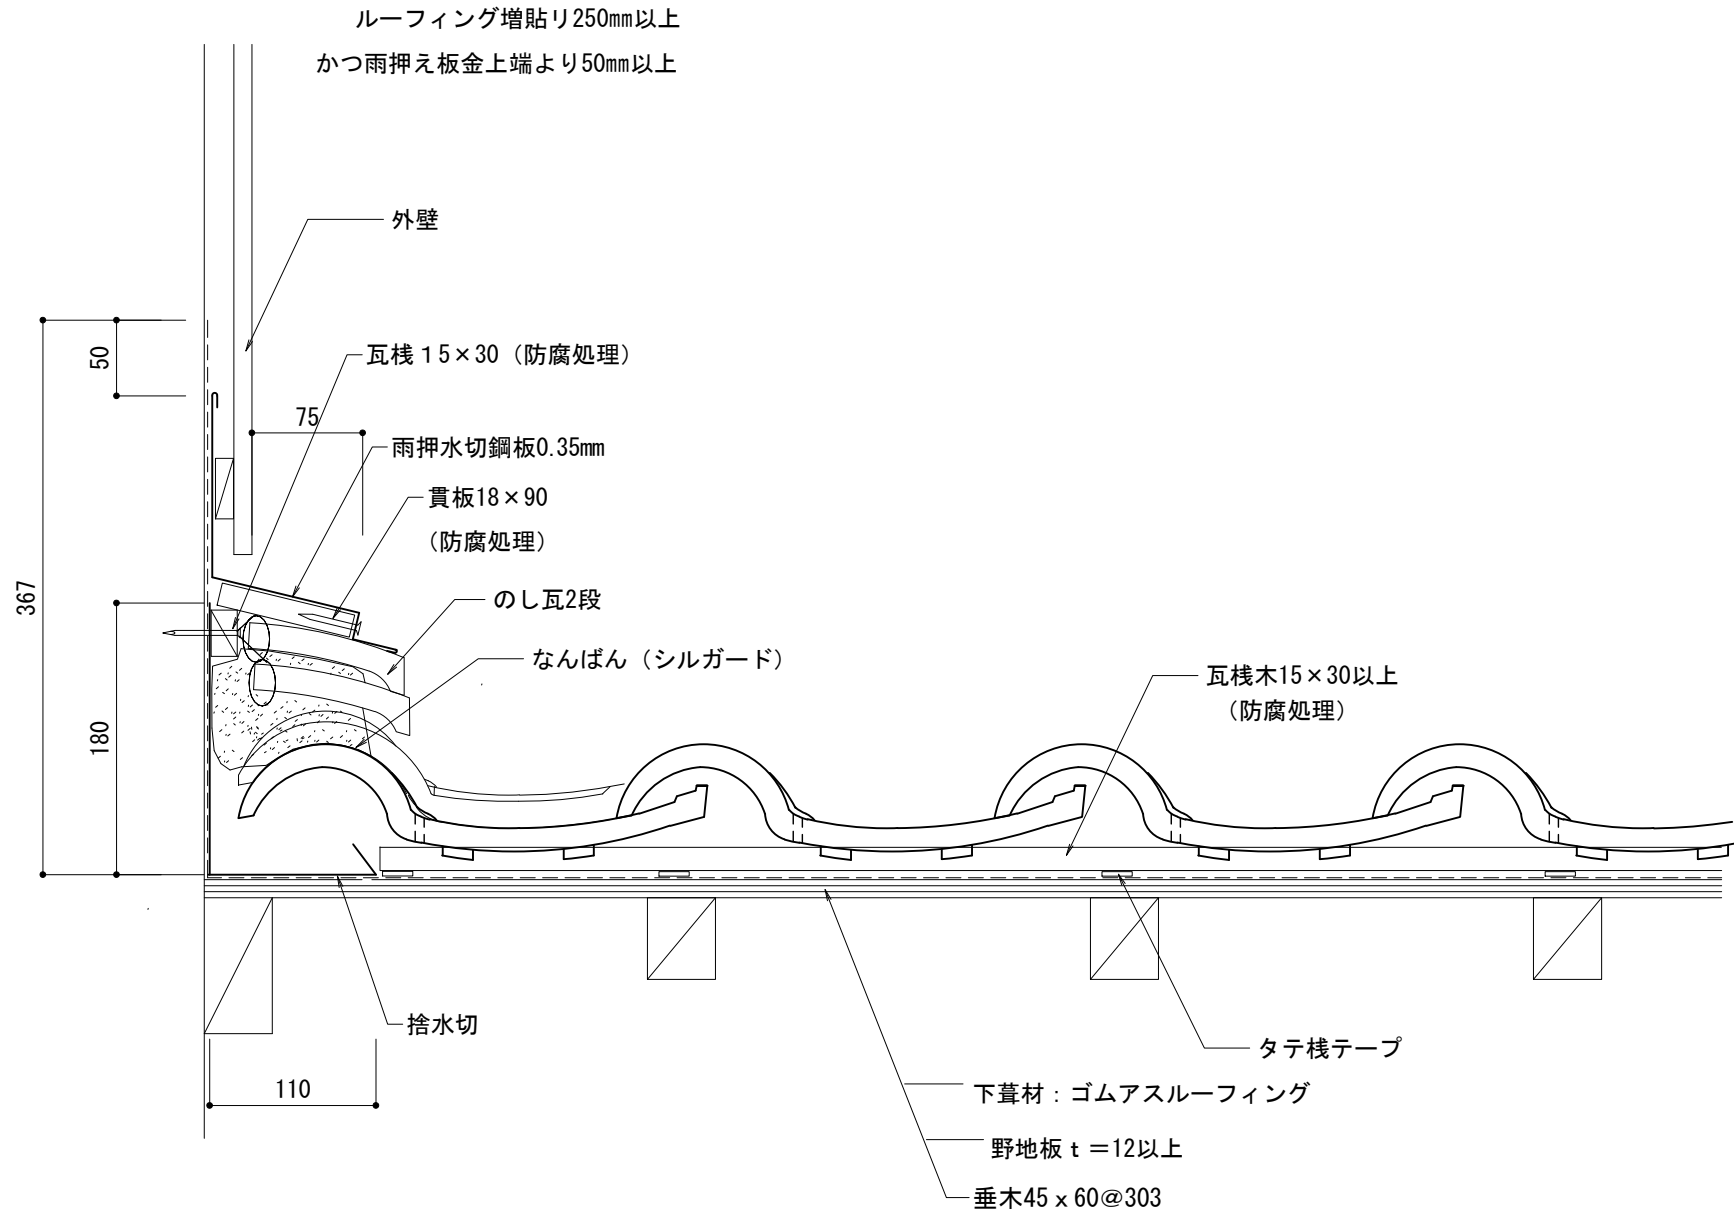

ニューセラECO 木造		物に心を	
在来工法 流れ壁際 (のし2段)		株式会社 丸惣	
No.006	S=1/5	Ver 1.0 2010.08.01 更新	本社/〒695-0024 島根県江津市二宮町神主1020番地5 TEL (0855) 53-0811 FAX (0855) 53-3623 益田 支店 / 〒699-5133 島根県益田市神田町イ627番地1 TEL (0856) 31-5115 FAX (0856) 25-2100 福井営業所 / 〒918-8016 福井県福井市江端町5番地11 TEL (0776) 34-8613 FAX (0776) 34-8614