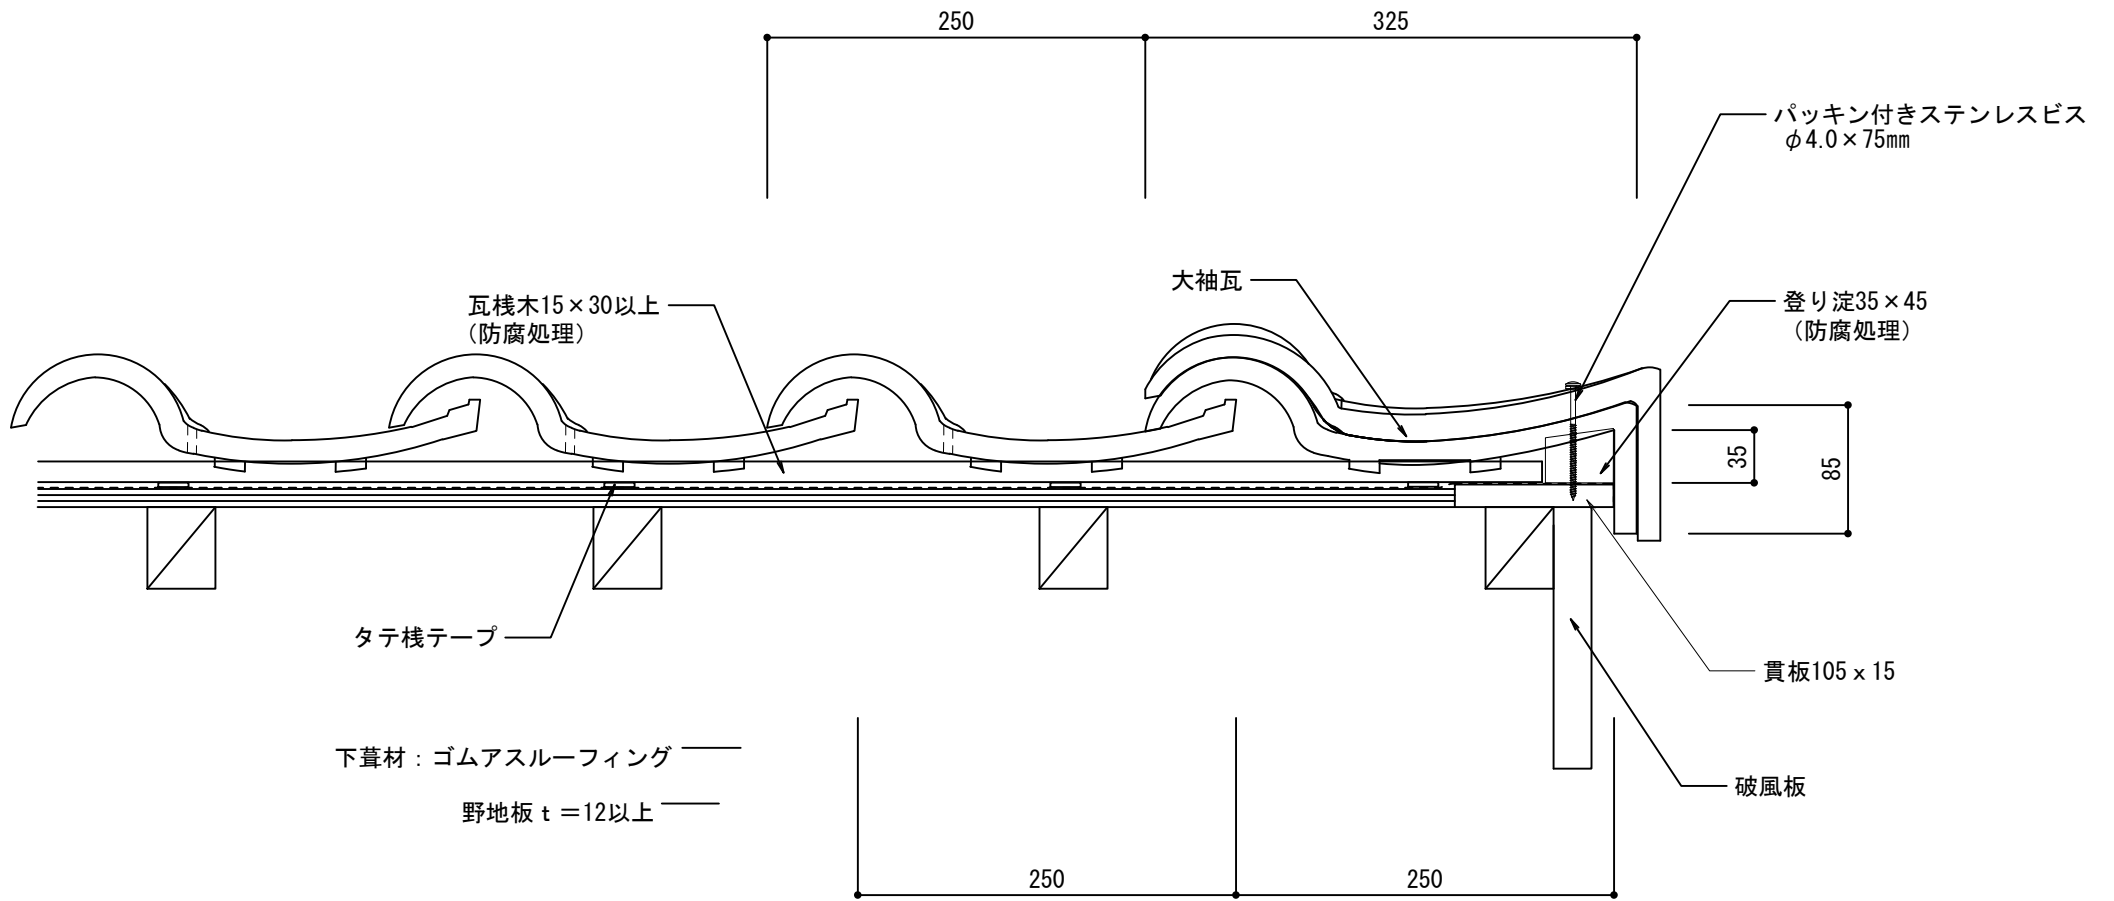

ニューセラECO 木造		物に心を	
在来工法 ケラバ左【小】袖		 株式会社 丸惣	
No.002	S=1/5	Ver 1.0 2010.08.01 更新	<small>本社/〒695-0024 島根県江津市二宮町神主1020番地5 TEL (0855) 53-0811 FAX (0855) 53-3623 益田支店/〒699-5133 島根県益田市神田町イ627番地1 TEL (0856) 31-5115 FAX (0856) 25-2100 福井営業所/〒918-8016 福井県福井市江端町5番地11 TEL (0776) 34-8613 FAX (0776) 34-8614</small>