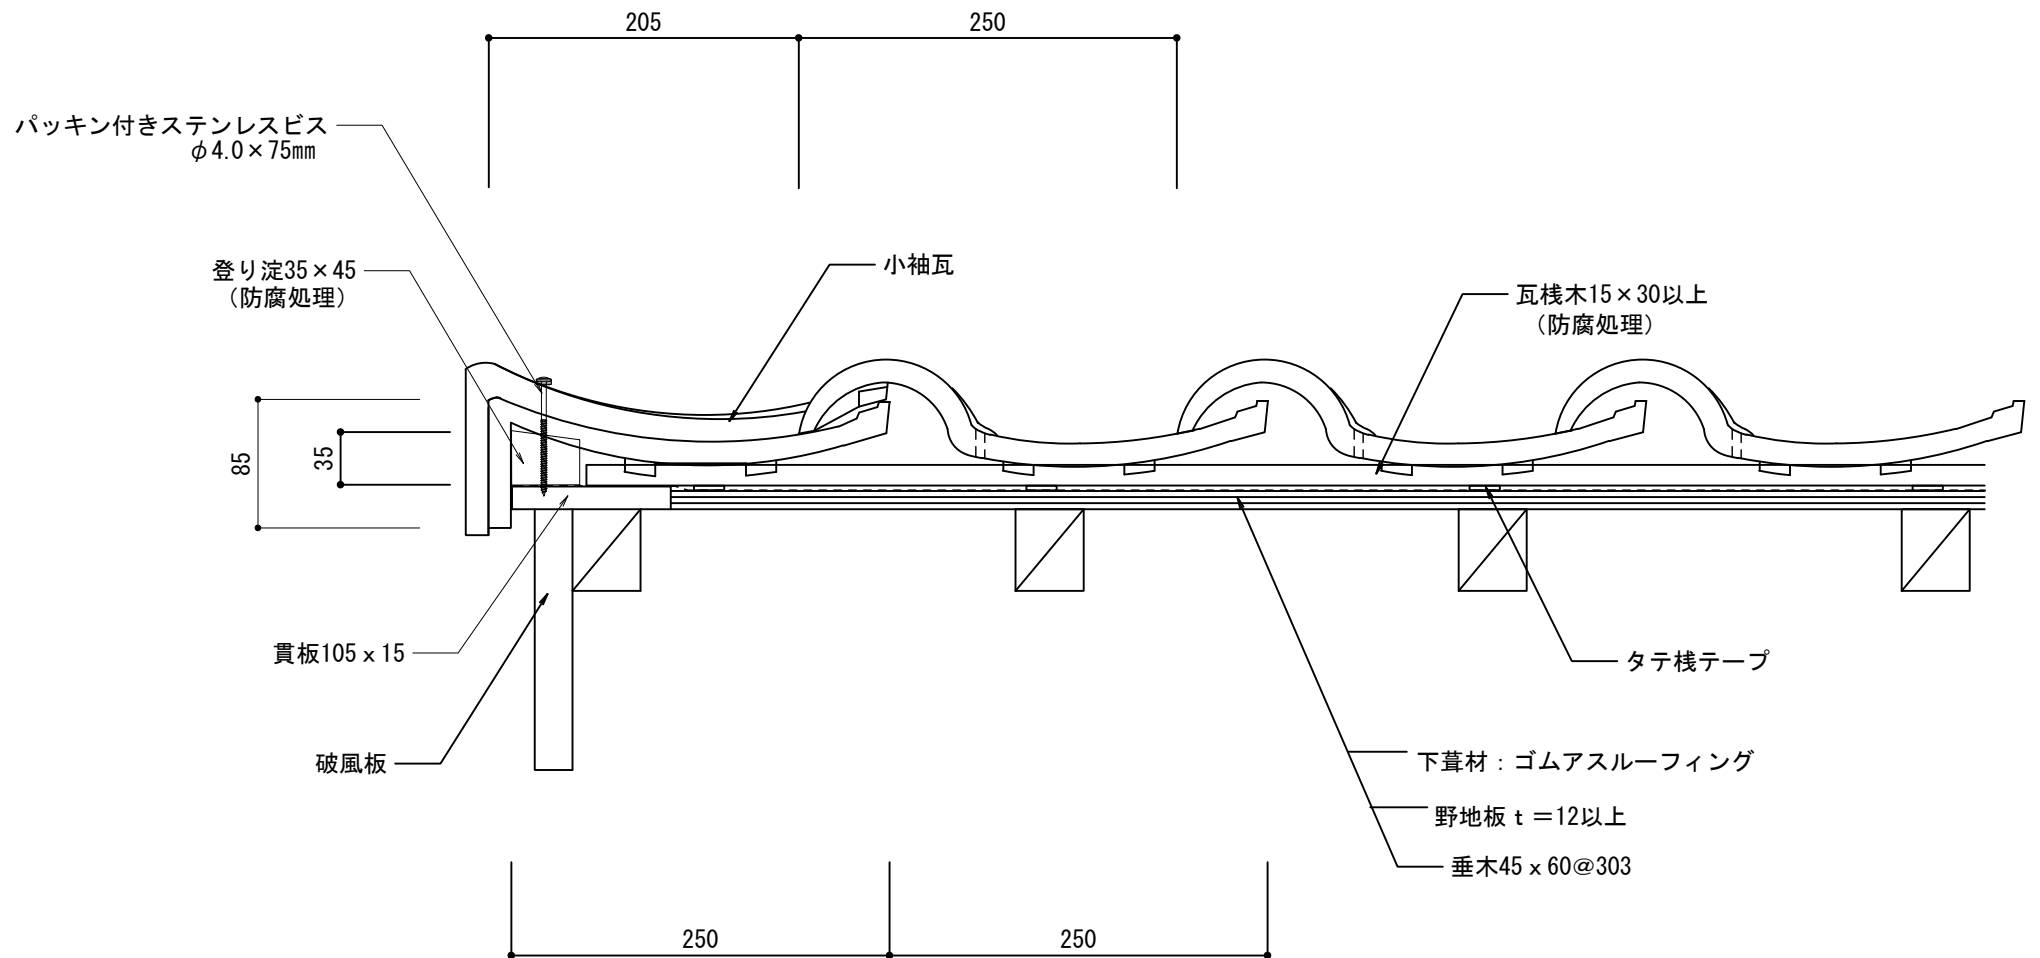

ニューセラECO 木造		物に心を	
在来工法 ケラバ左【小】袖		 株式会社 丸惣	
No.002	S=1/5	Ver 1.0 2010.08.01 更新	<small>本社/〒695-0024 島根県江津市二宮町神主1020番地5 TEL (0855) 53-0811 FAX (0855) 53-3623 益田支店/〒699-5133 島根県益田市神田町イ627番地1 TEL (0856) 31-5115 FAX (0856) 25-2100 福井営業所/〒918-8016 福井県福井市江端町5番地11 TEL (0776) 34-8613 FAX (0776) 34-8614</small>