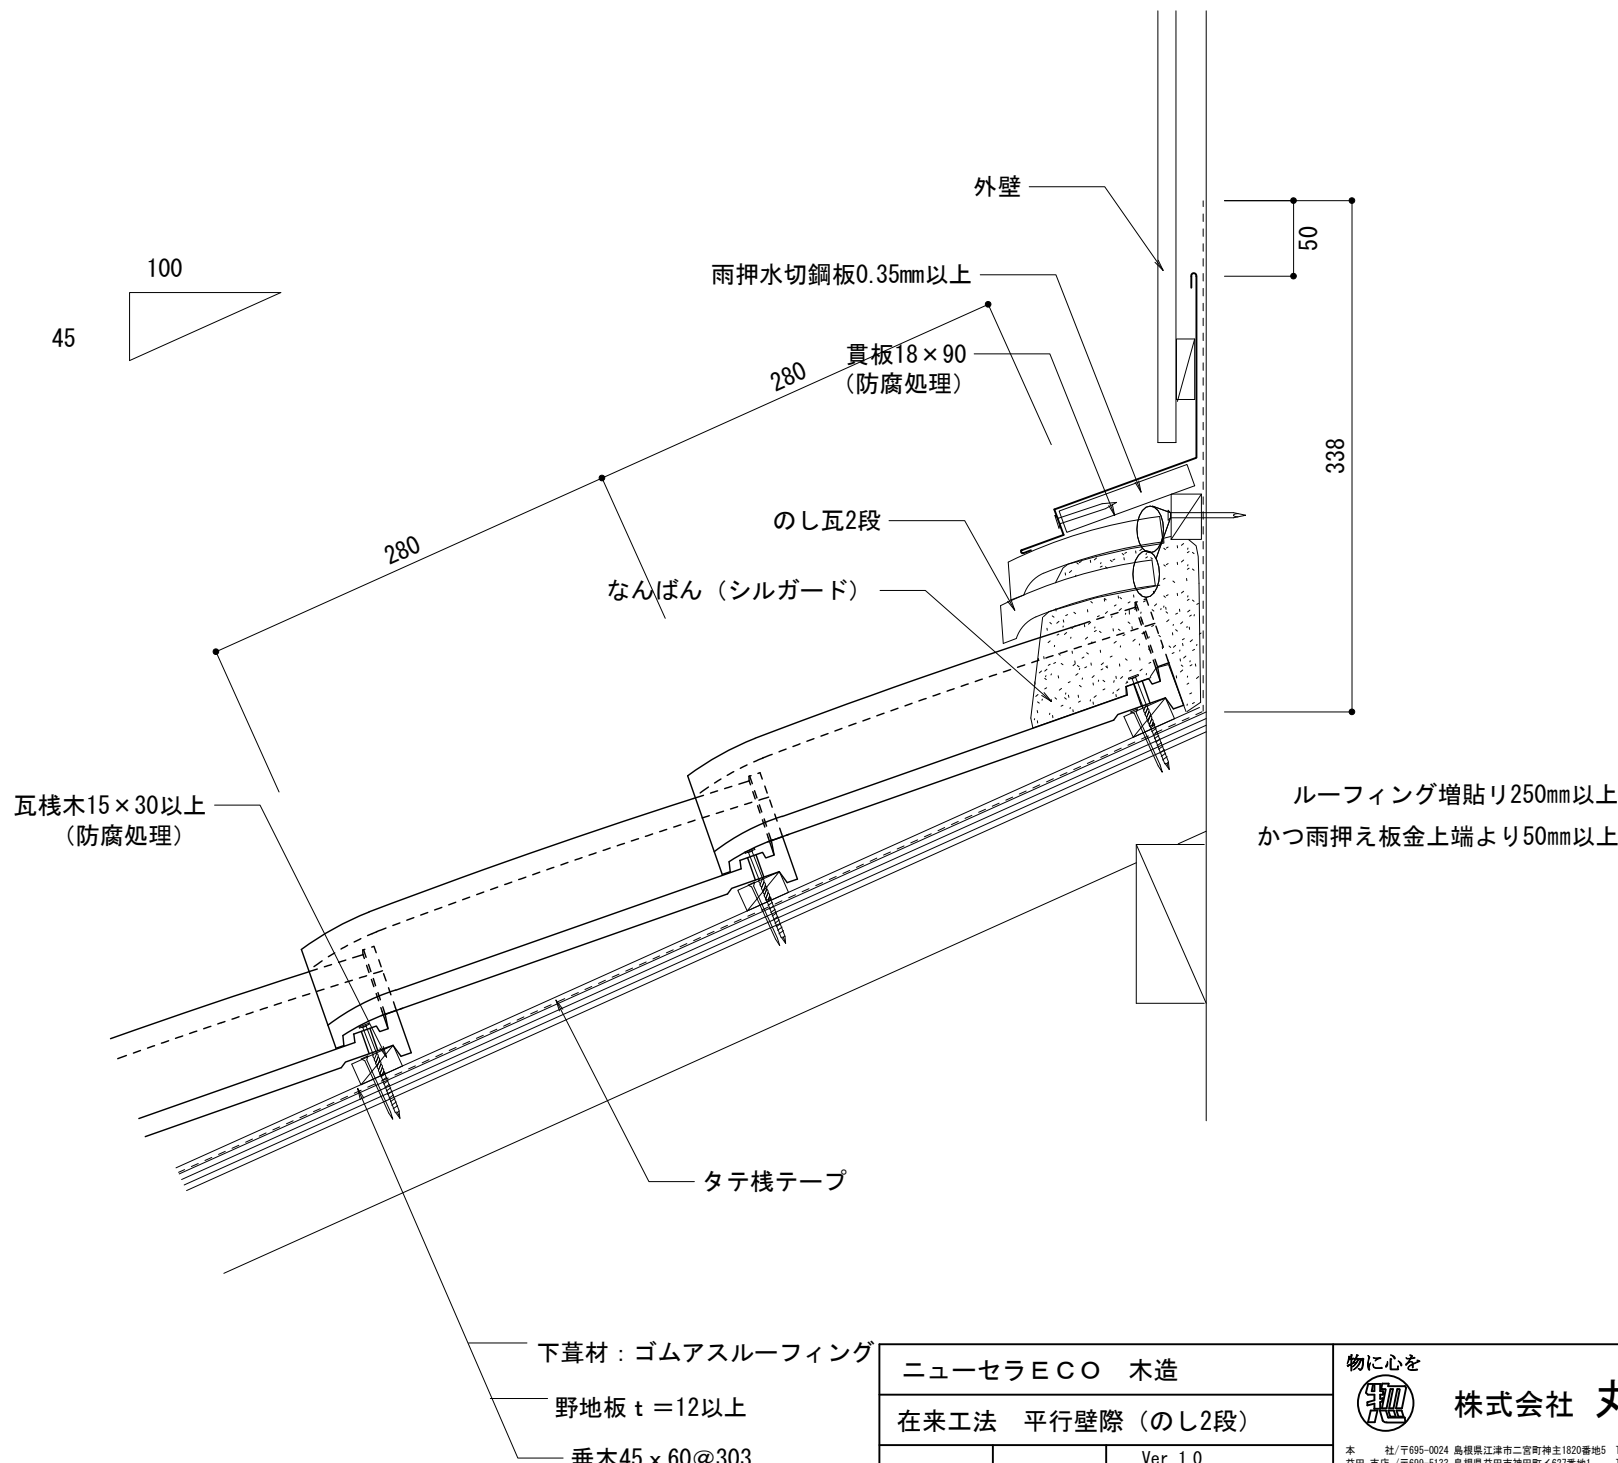

ニューセラECO 木造		物に心を	
在来工法 流れ壁際 (のし2段)		 株式会社 丸惣	
No.006	S=1/5	Ver 1.0 2010.08.01 更新	<small>本社/〒695-0024 島根県江津市二宮町神主1020番地5 TEL (0855) 53-0811 FAX (0855) 53-3623 益田 支店 / 〒699-5133 島根県益田市神田町イ627番地1 TEL (0856) 31-5115 FAX (0856) 25-2100 福井営業所 / 〒918-8016 福井県福井市江端町5番地11 TEL (0776) 34-8613 FAX (0776) 34-8614</small>