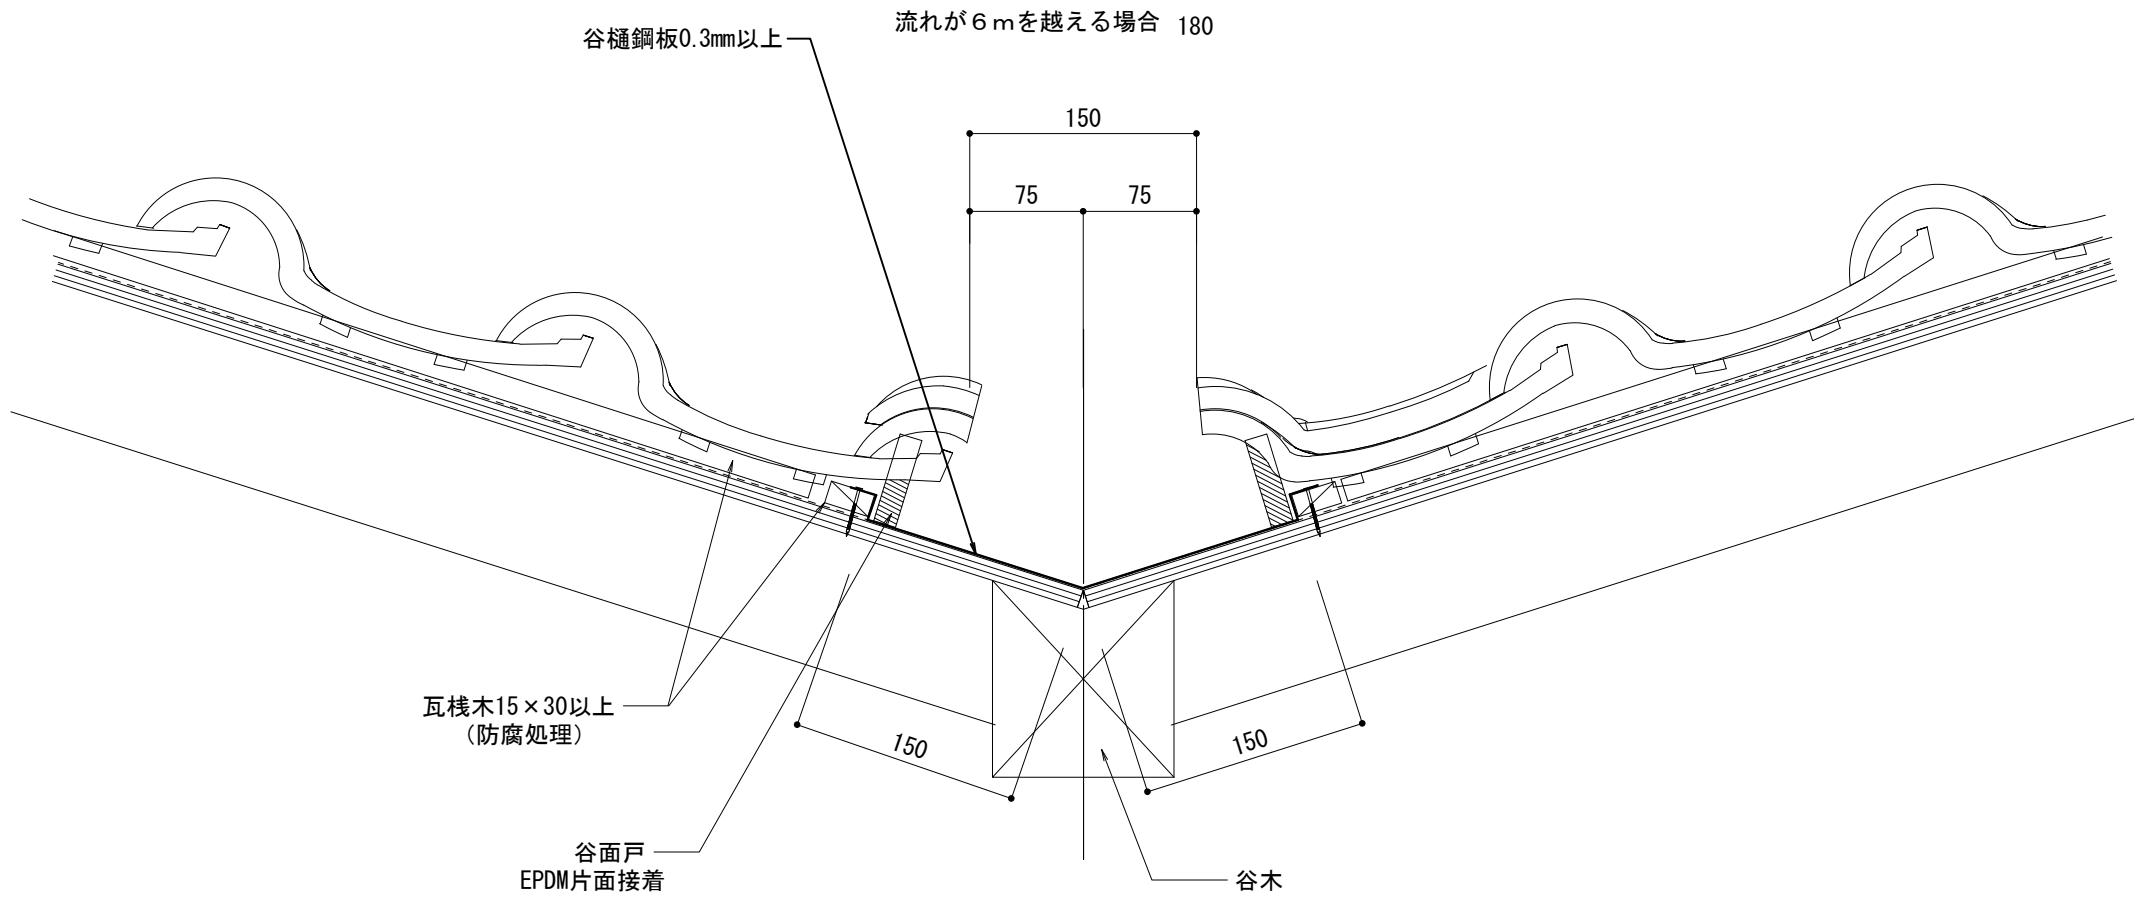

ニューセラECO 木造		物に心を	
在来工法 大谷		株式会社 丸 惣	
No.008	S=1/5	Ver 1.0 2010.08.01 更新	本社 / 〒695-0024 島根県江津市二宮町神主1020番地5 TEL (0855) 53-0811 FAX (0855) 53-3623 益田 支店 / 〒699-5133 島根県益田市神田町イ627番地1 TEL (0856) 31-5115 FAX (0856) 25-2100 福井営業所 / 〒918-8016 福井県福井市江端町5番地11 TEL (0776) 34-8613 FAX (0776) 34-8614